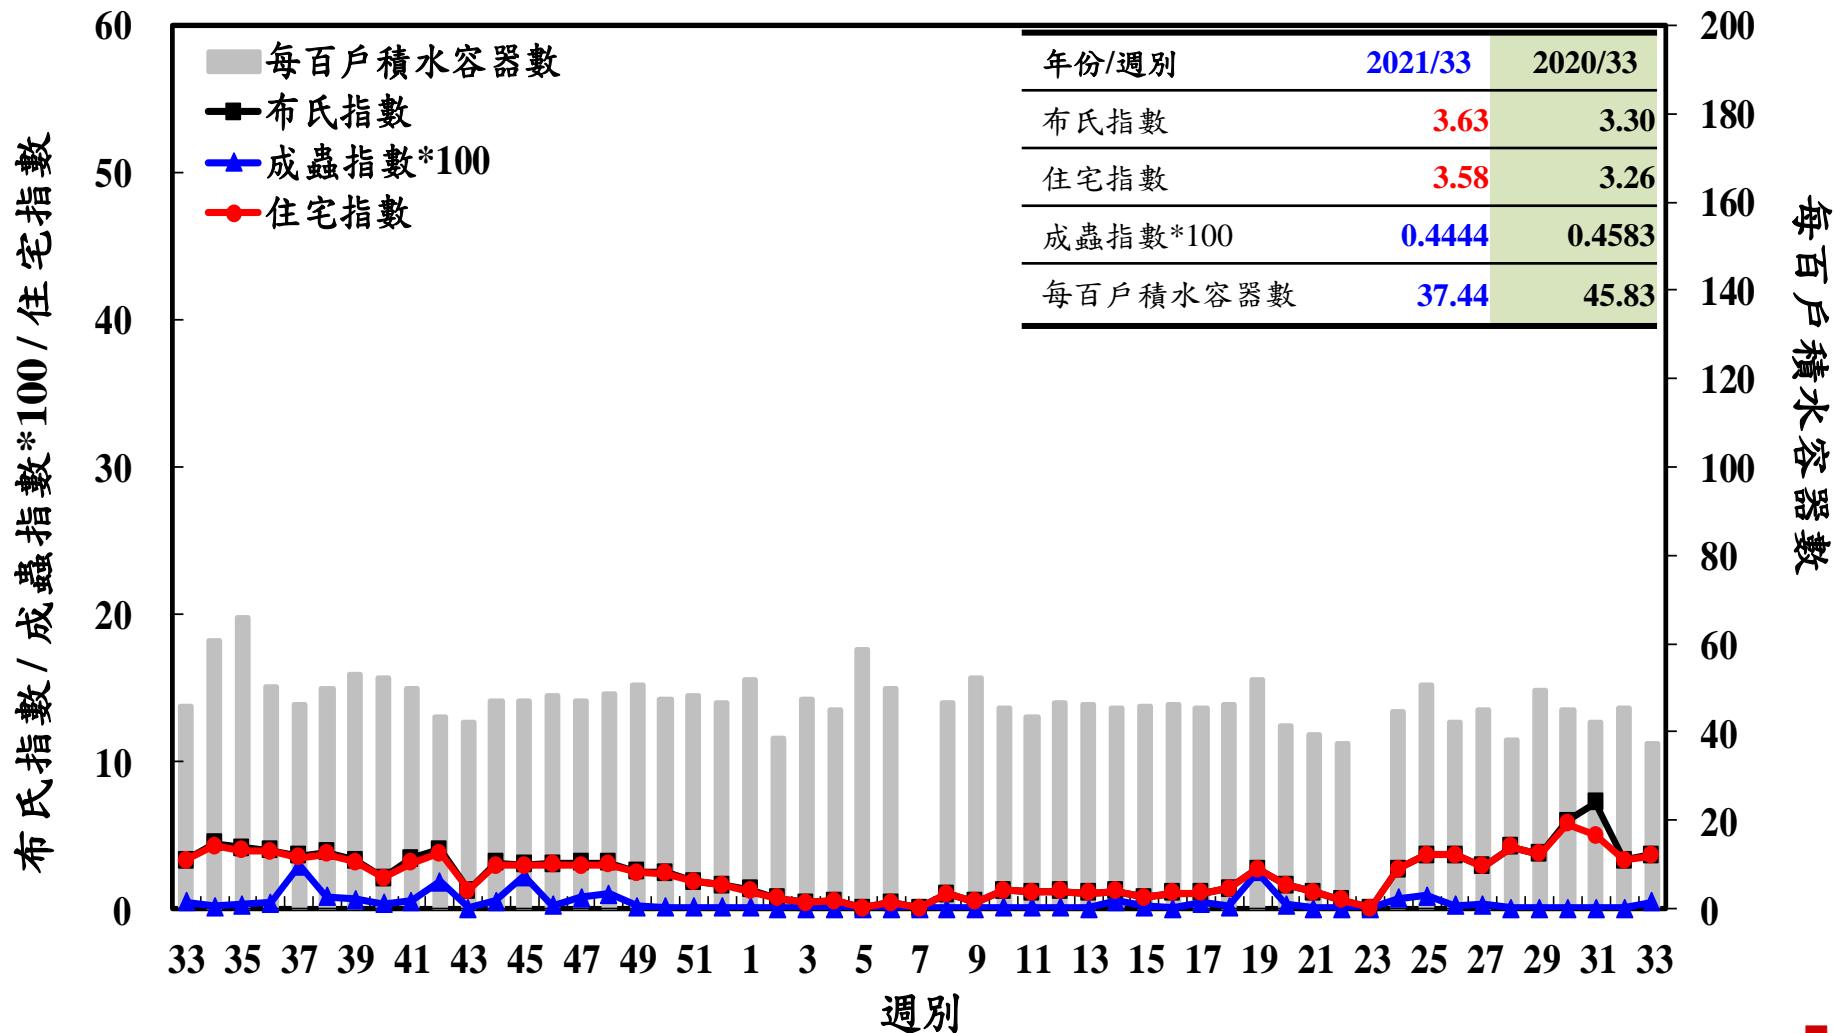

登革熱病媒蚊監測系統-台南市

登革熱病媒蚊監測系統-高雄市

登革熱病媒蚊監測系統-屏東縣

布氏指數 / 成蟲指數 * 100 / 住宅指數

每百戶積水容器數