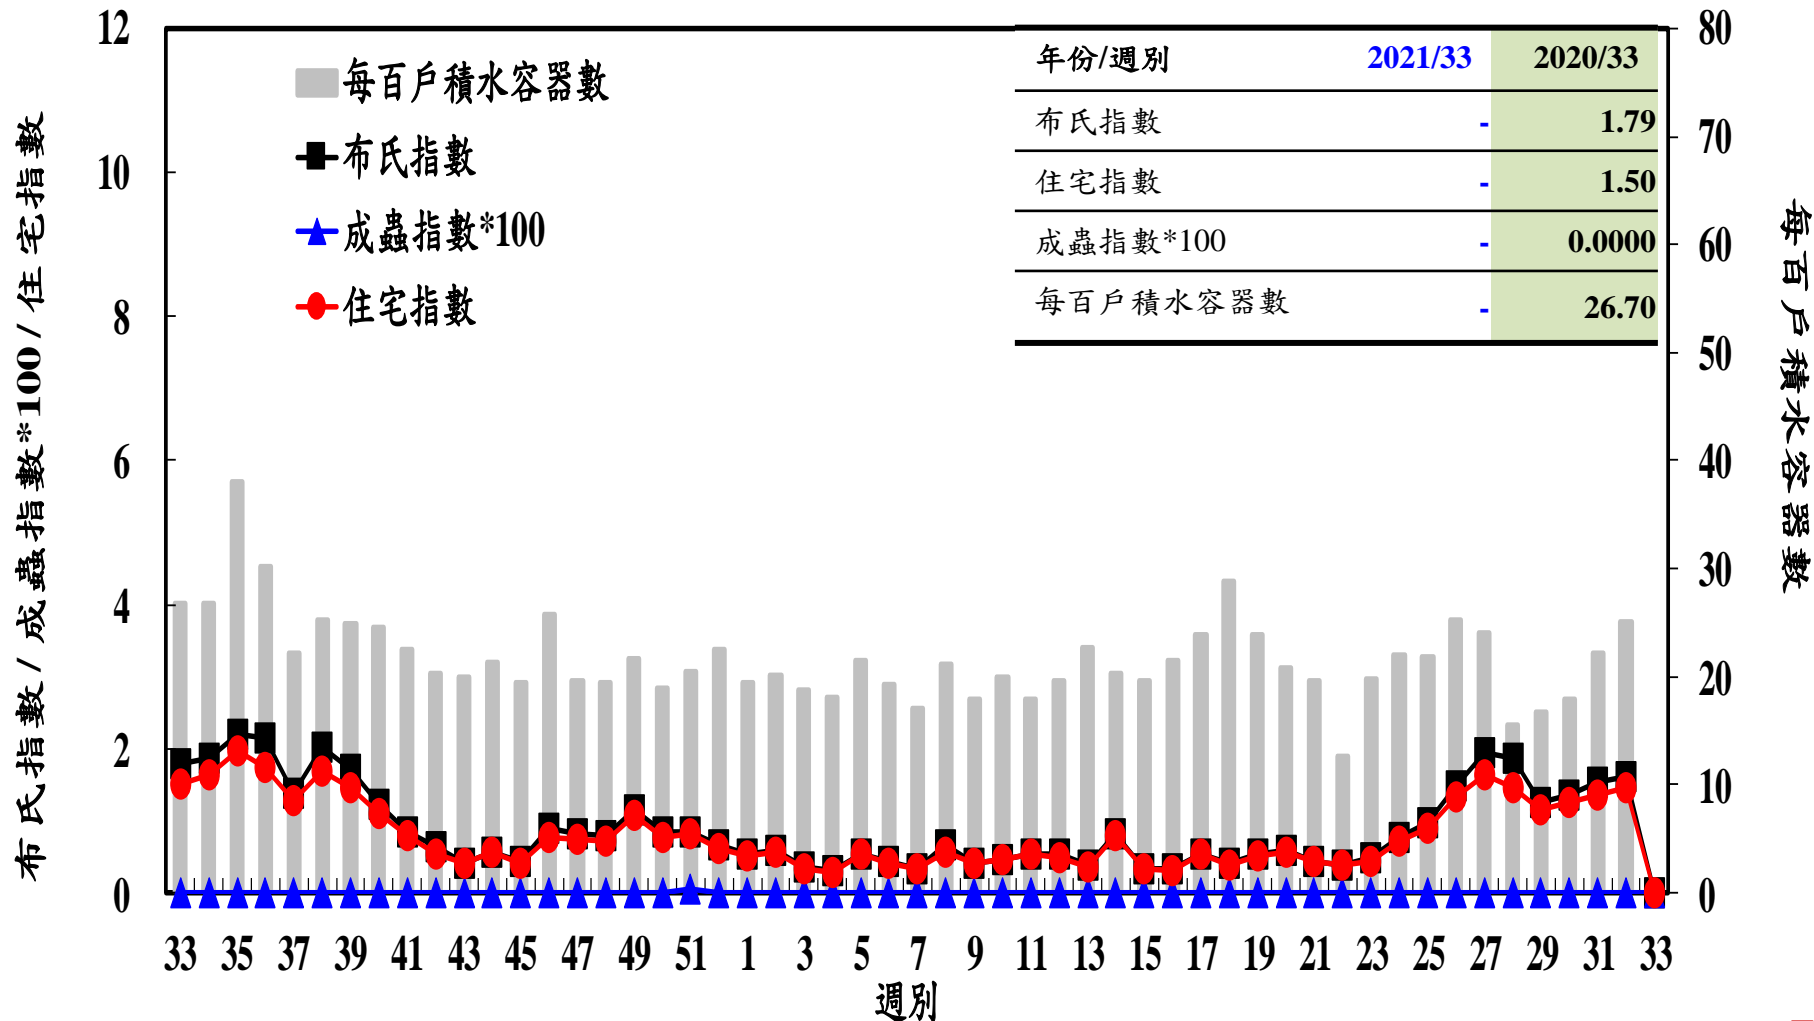

登革熱病媒蚊監測系統-台南市

登革熱病媒蚊監測系統-高雄市

登革熱病媒蚊監測系統-屏東縣

布氏指數 / 成蟲指數 * 100 / 住宅指數

每百戶積水容器數