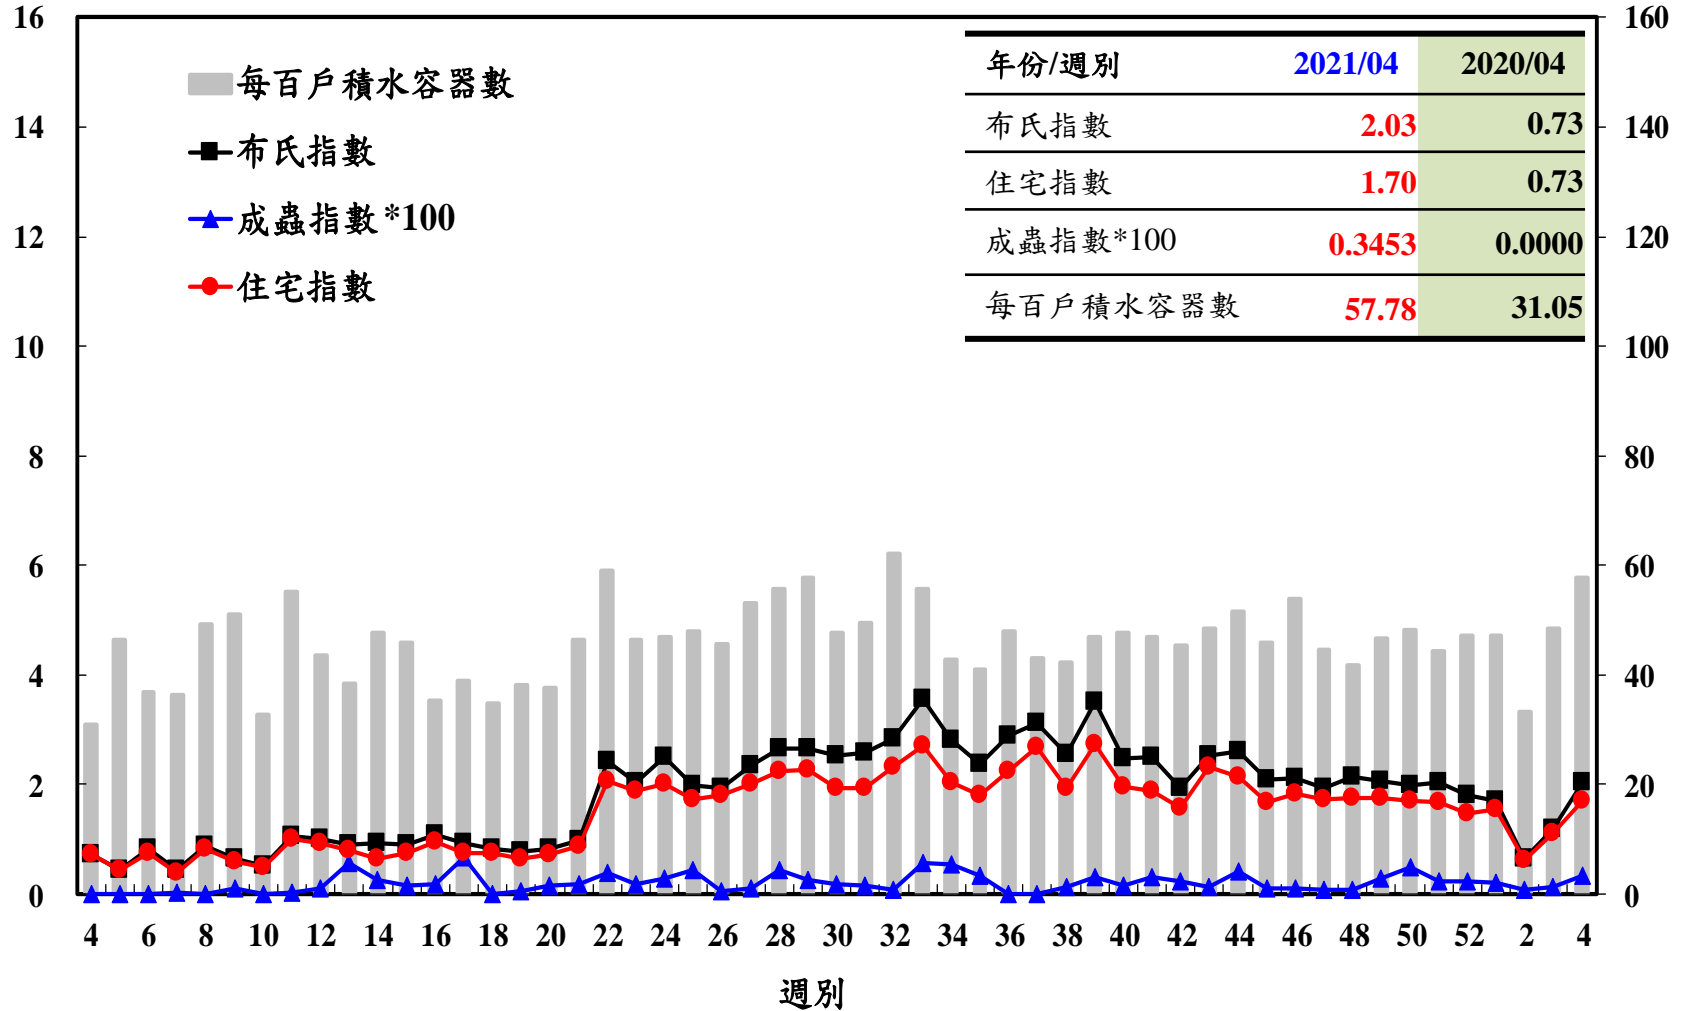

登革熱病媒蚊監測系統-台南市

登革熱病媒蚊監測系統-高雄市

登革熱病媒蚊監測系統-屏東縣

布氏指數 / 成蟲指數*100 / 住宅指數

每百戶積水容器數