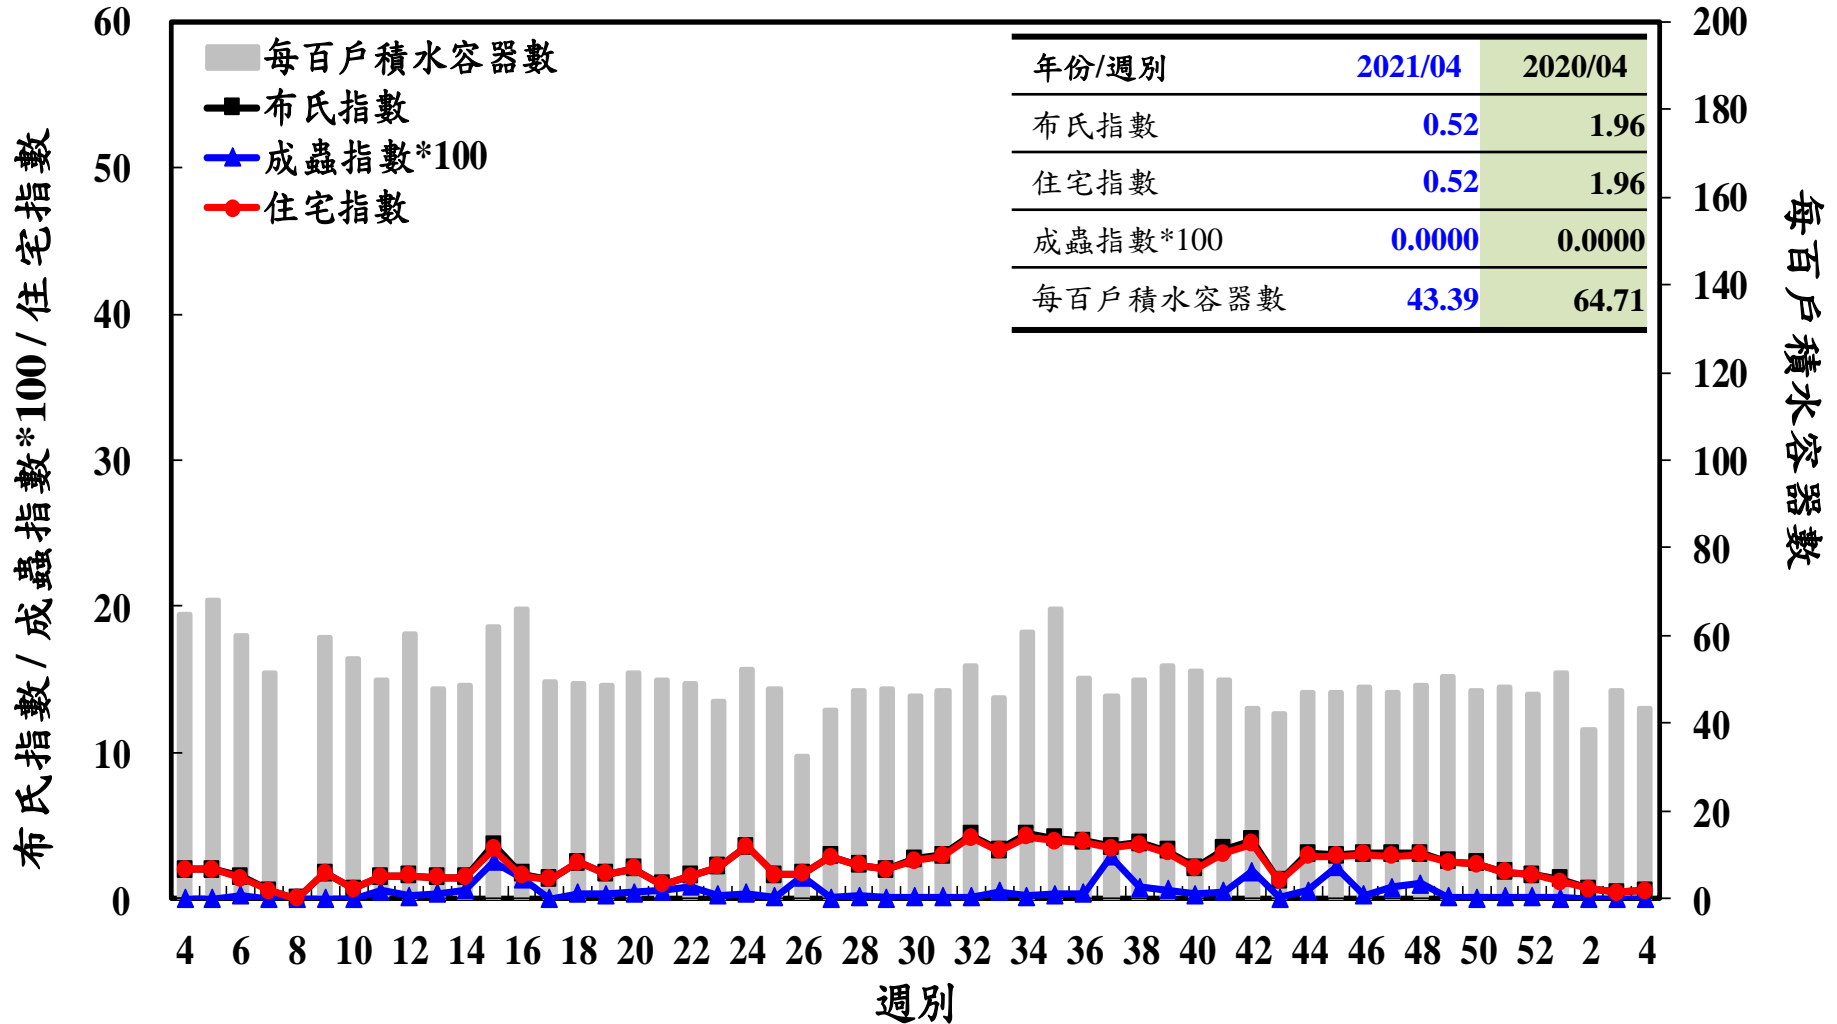

登革熱病媒蚊監測系統-台南市

登革熱病媒蚊監測系統-高雄市

登革熱病媒蚊監測系統-屏東縣

布氏指數 / 成蟲指數*100 / 住宅指數

每百戶積水容器數