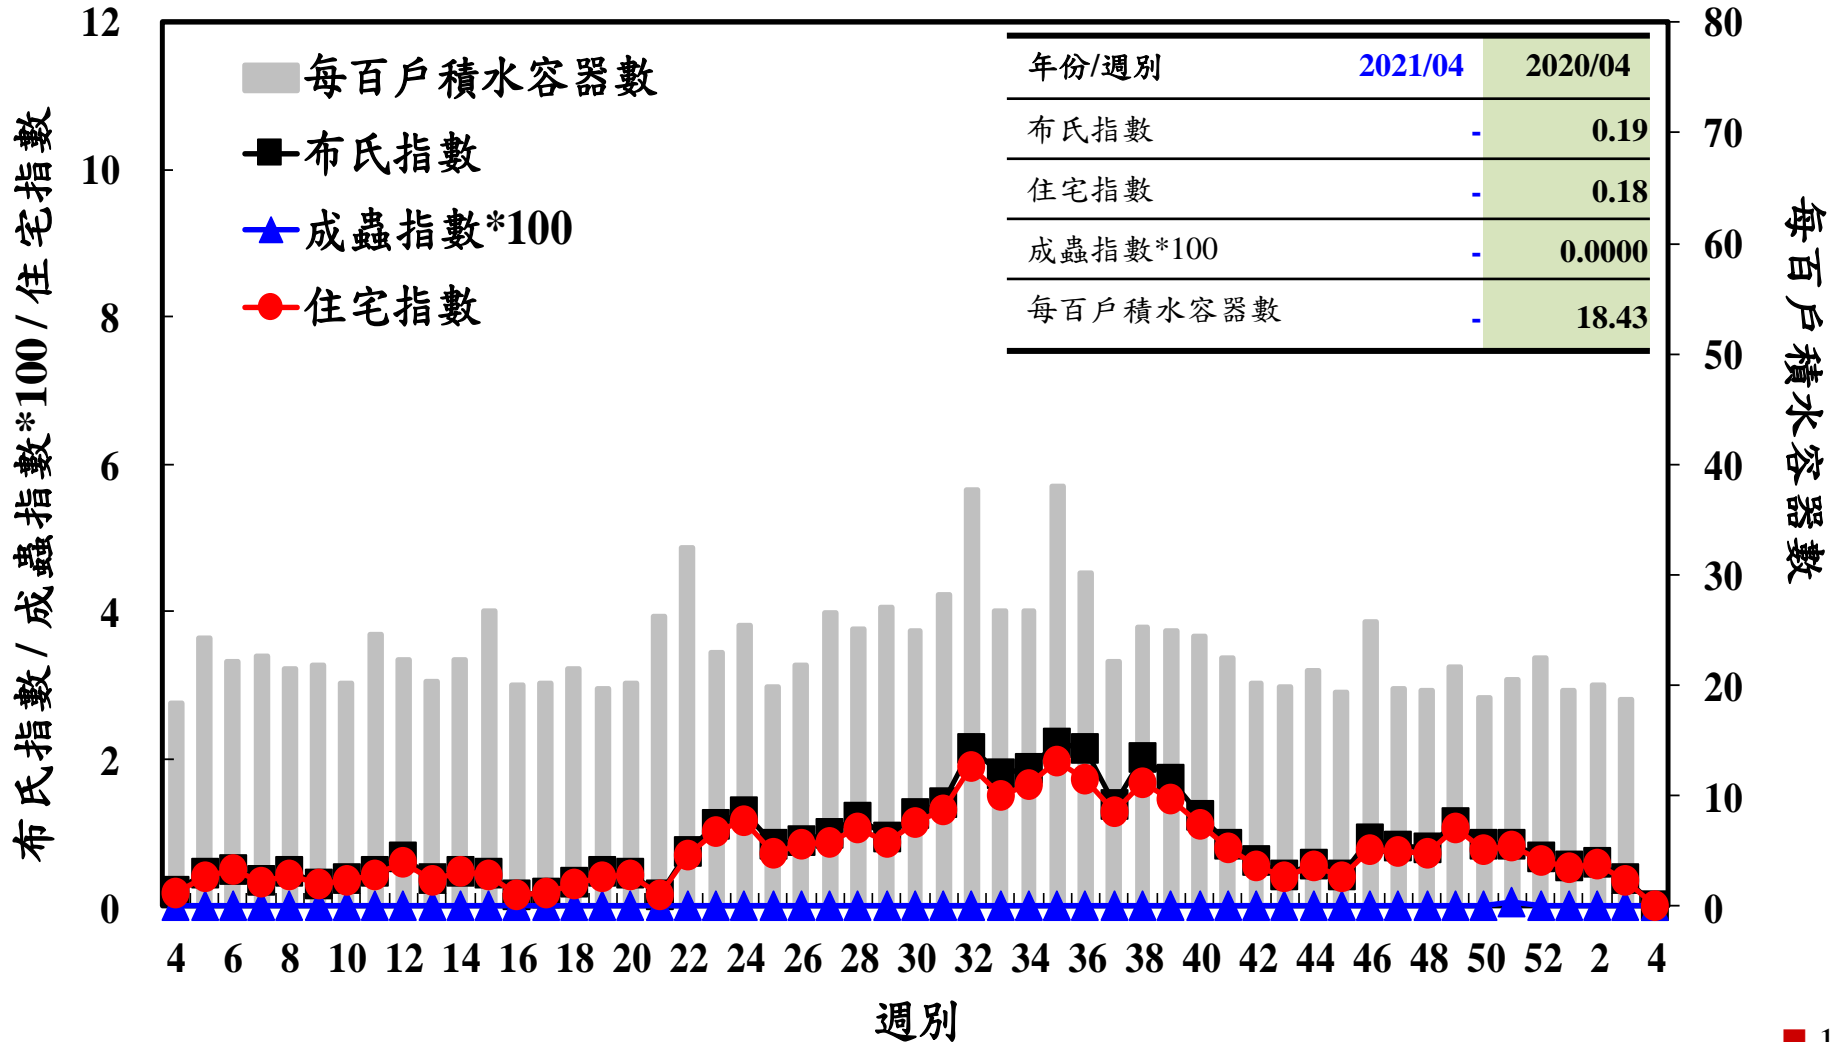

登革熱病媒蚊監測系統-台南市

登革熱病媒蚊監測系統-高雄市

登革熱病媒蚊監測系統-屏東縣

布氏指數 / 成蟲指數*100 / 住宅指數

每百戶積水容器數