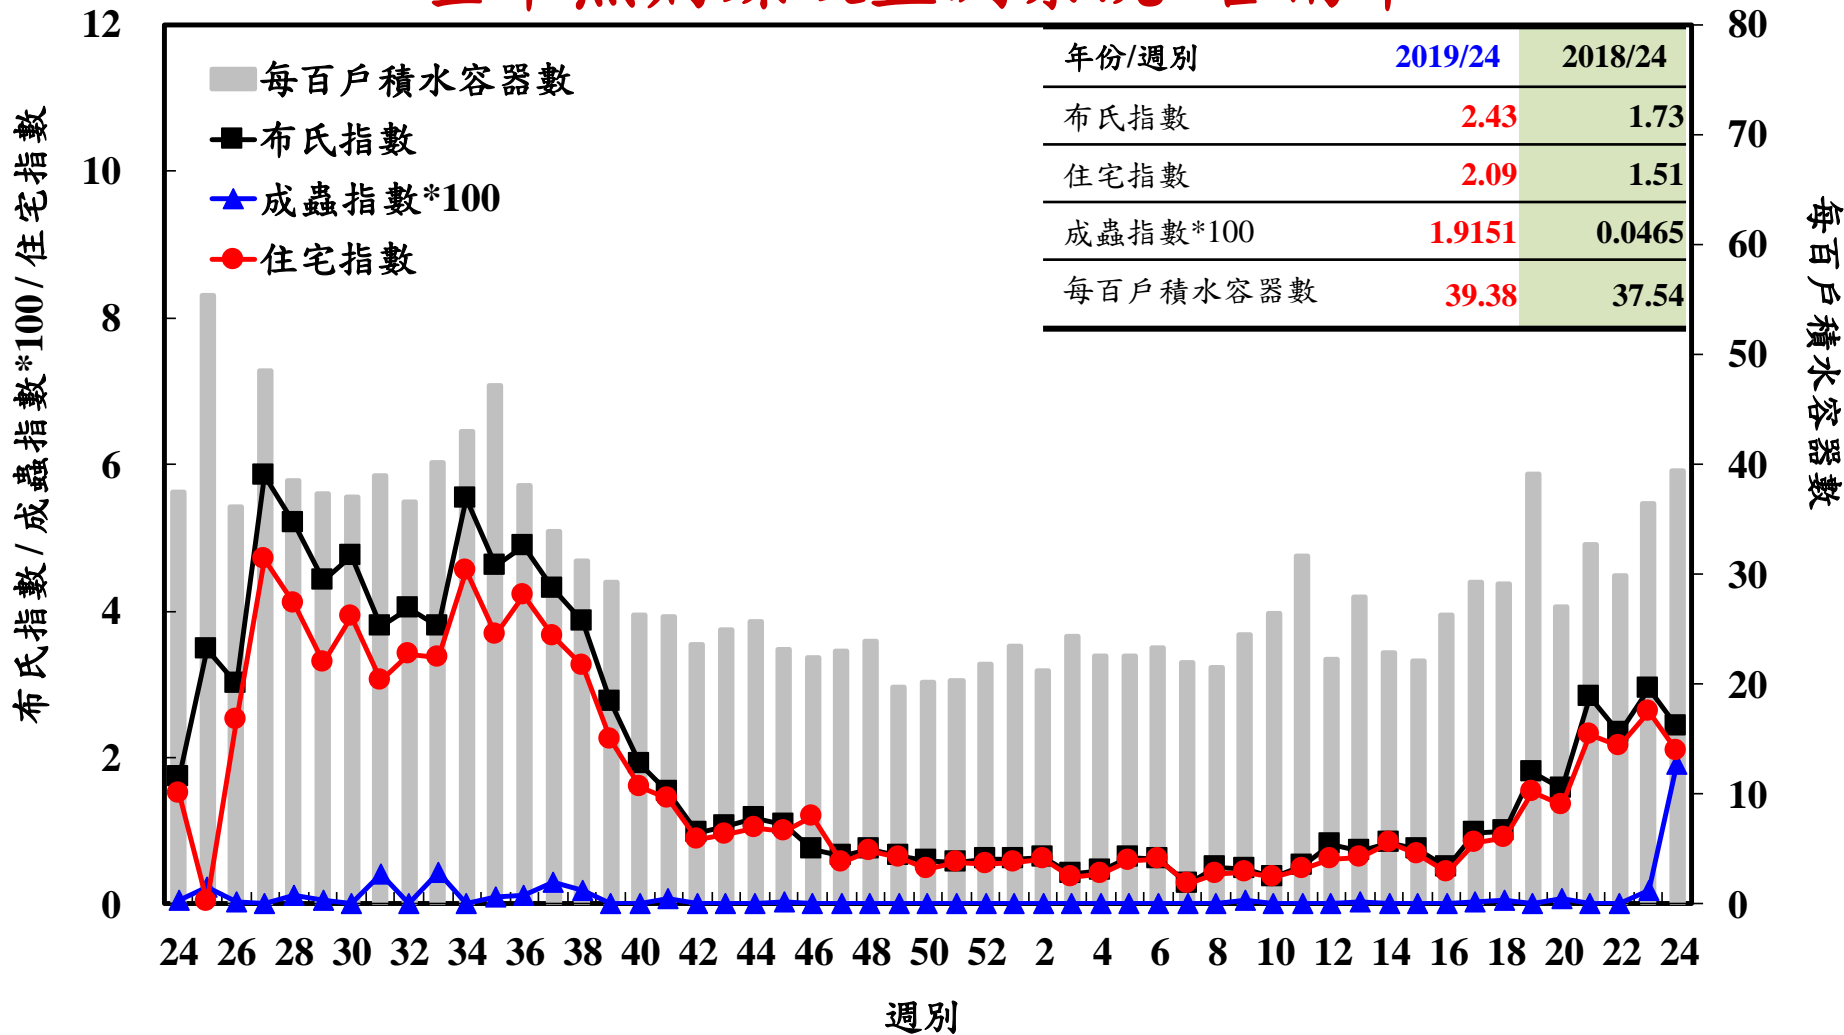

登革熱病媒蚊監測系統-台南市

登革熱病媒蚊監測系統-高雄市

登革熱病媒蚊監測系統-屏東縣