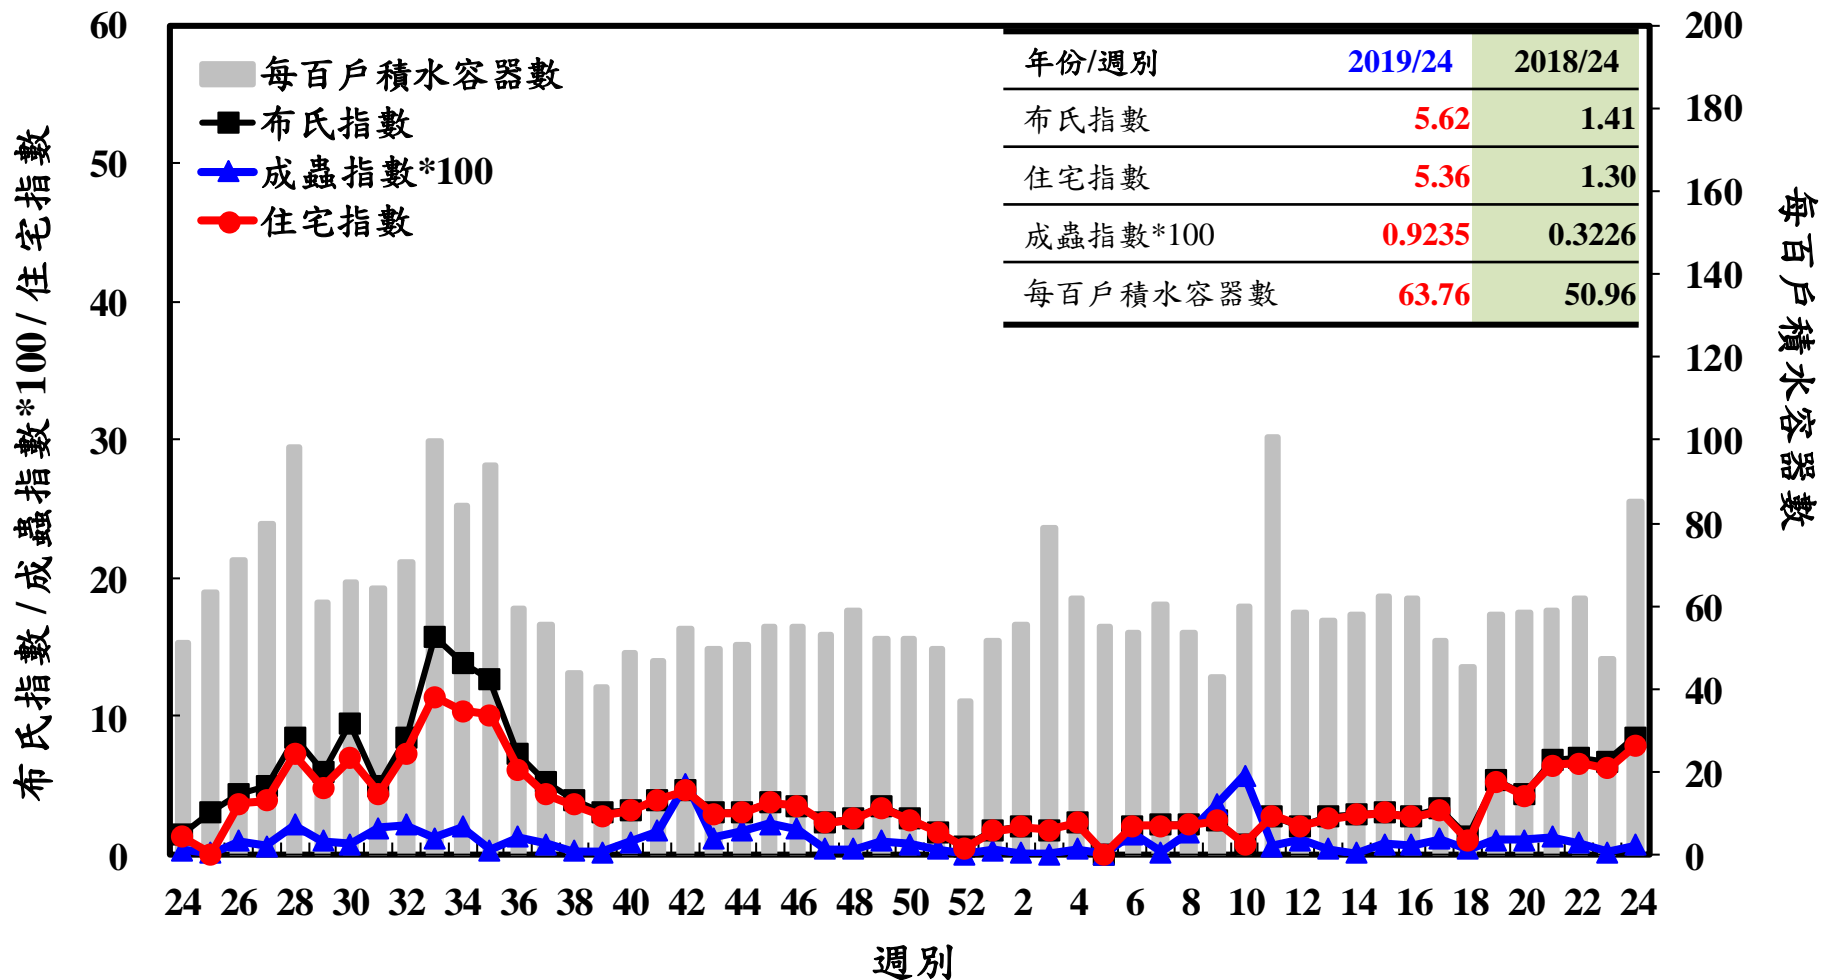

登革熱病媒蚊監測系統-台南市

登革熱病媒蚊監測系統-高雄市

登革熱病媒蚊監測系統-屏東縣