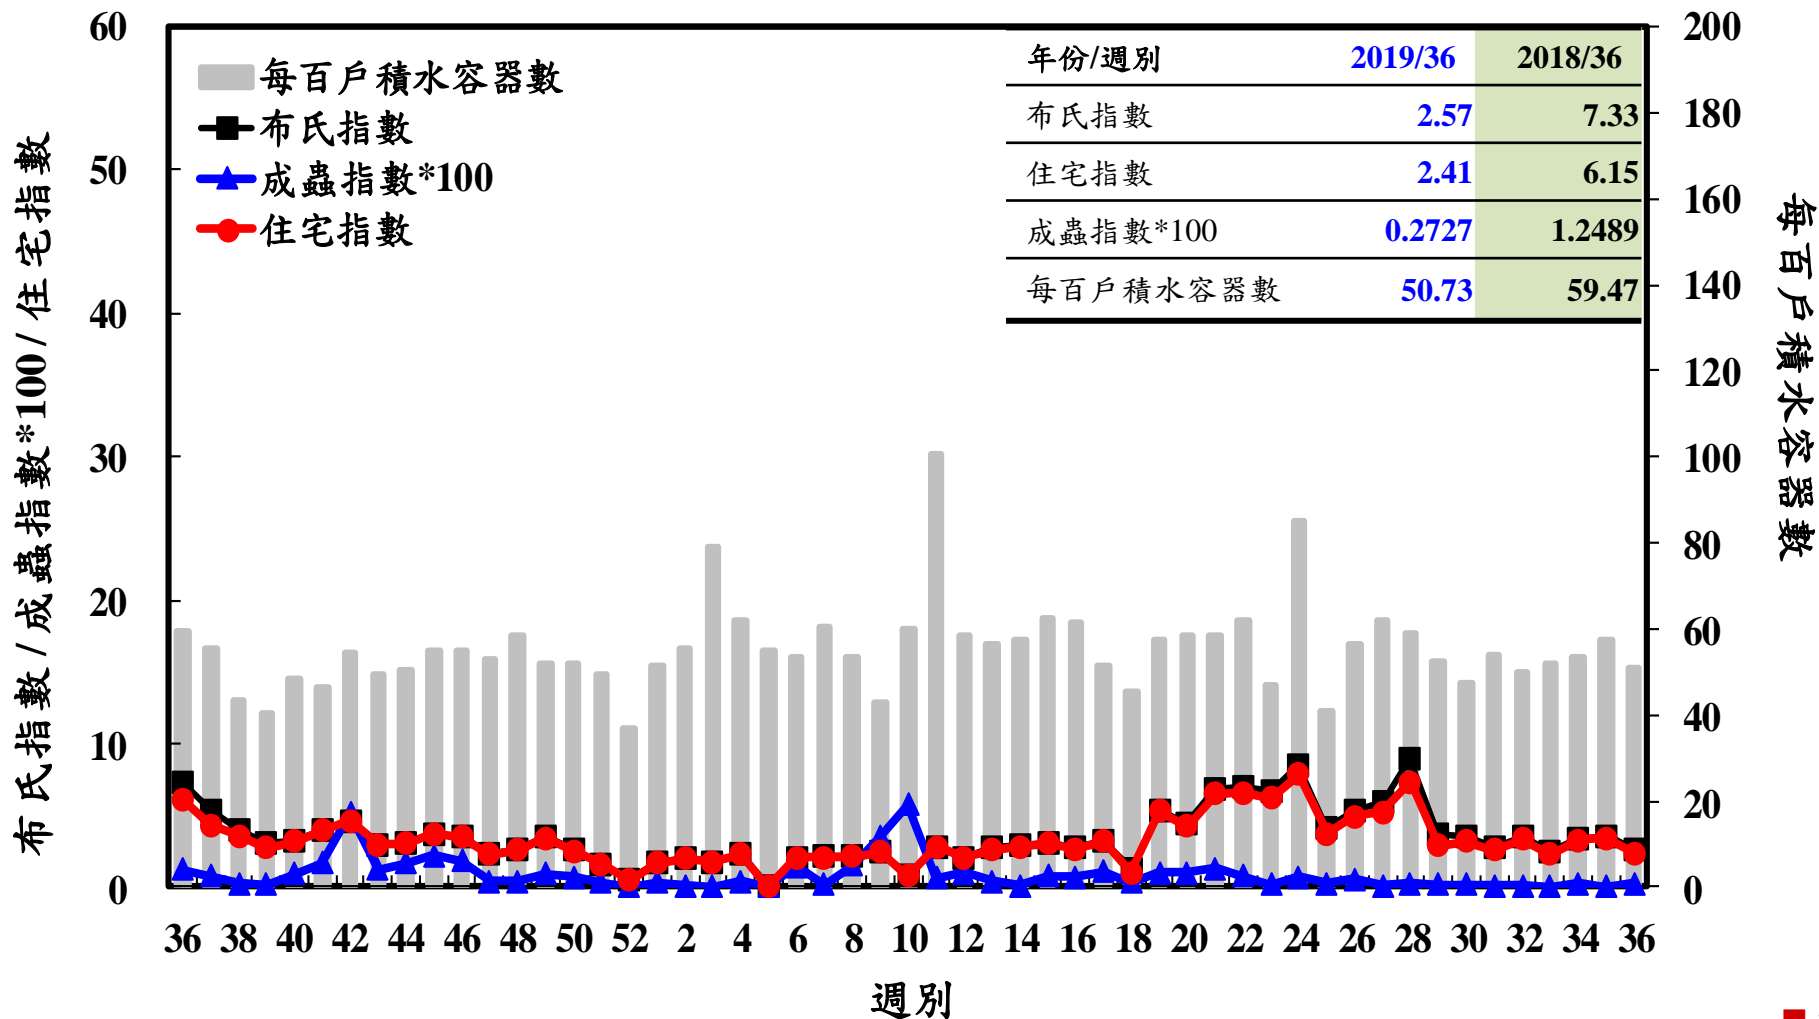

登革熱病媒蚊監測系統-台南市

登革熱病媒蚊監測系統-高雄市

登革熱病媒蚊監測系統-屏東縣