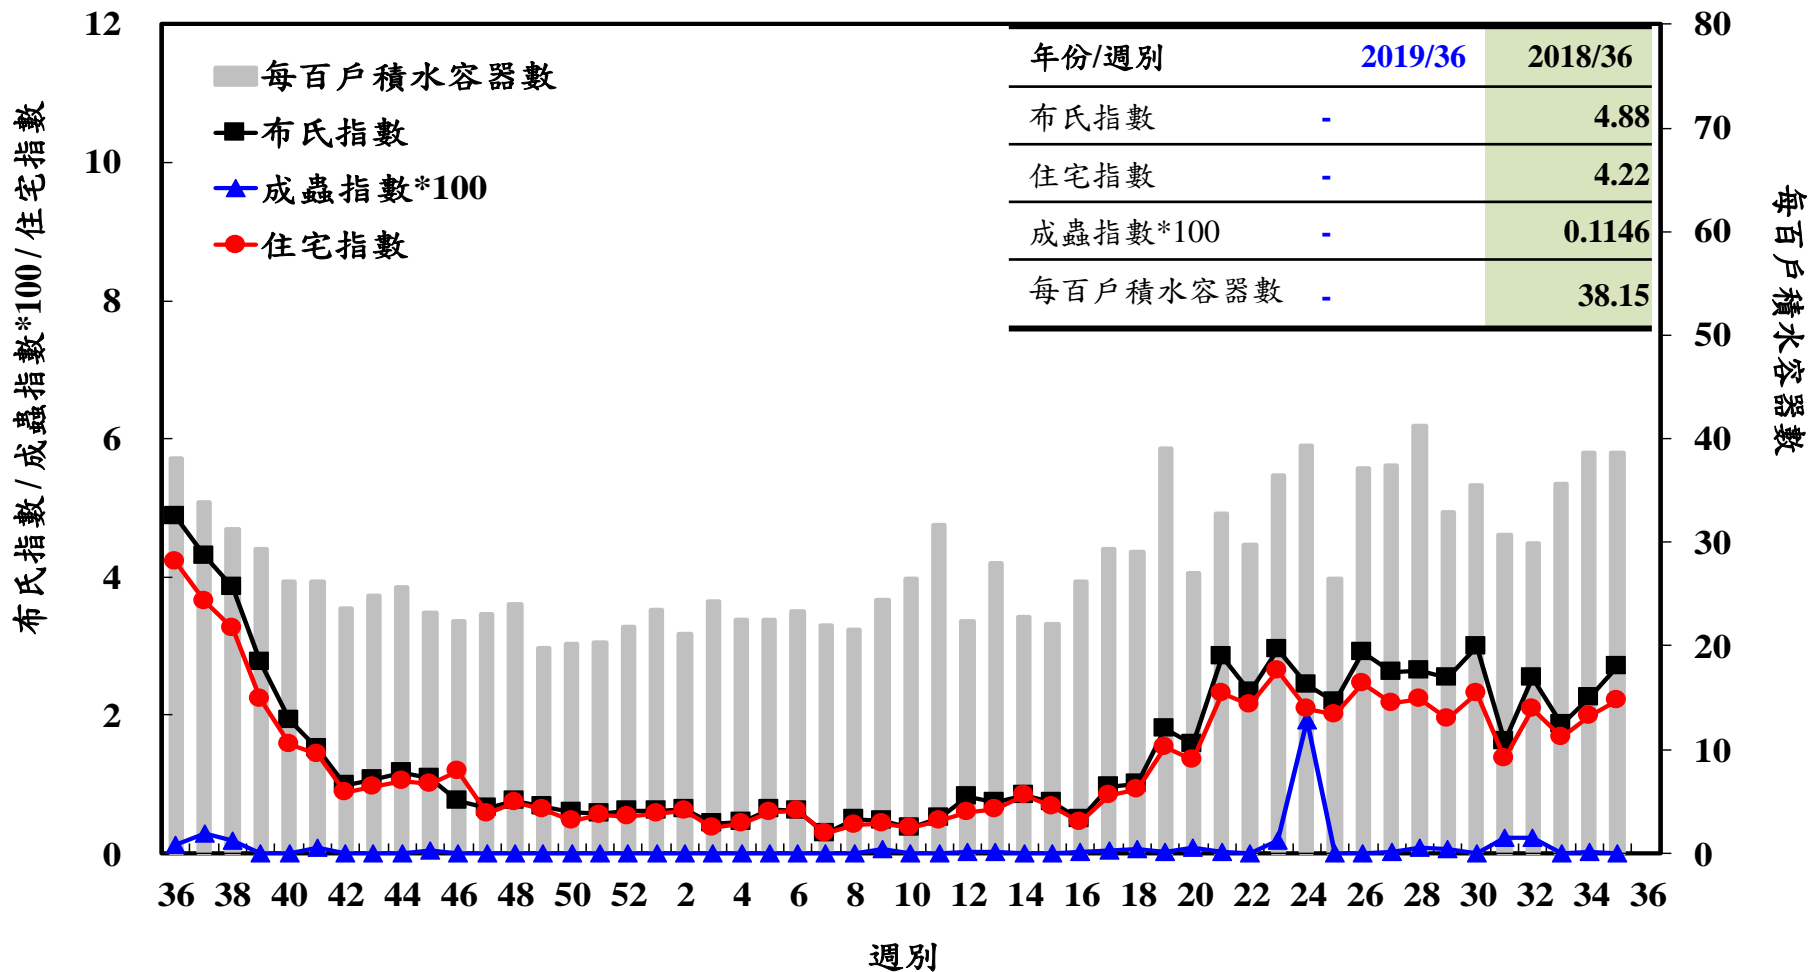

登革熱病媒蚊監測系統-台南市

登革熱病媒蚊監測系統-高雄市

登革熱病媒蚊監測系統-屏東縣