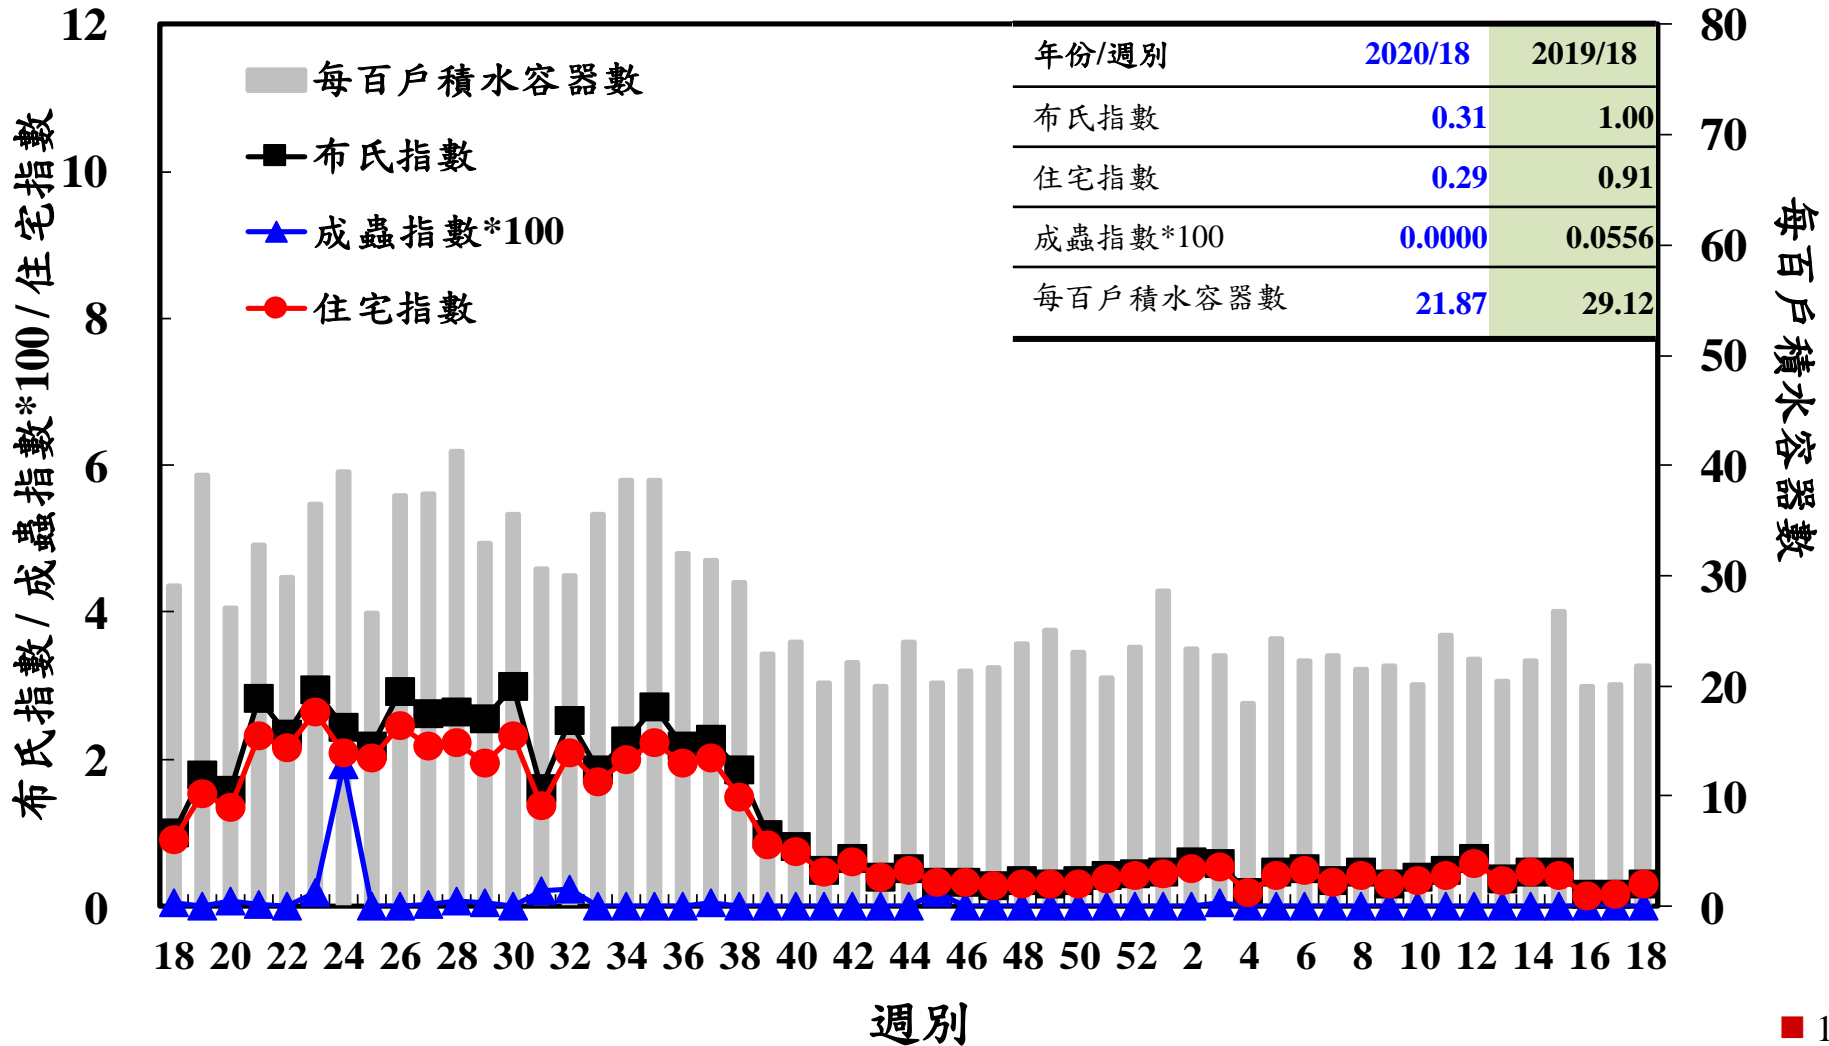

# 登革熱病媒蚊監測系統-台南市

# 登革熱病媒蚊監測系統-高雄市