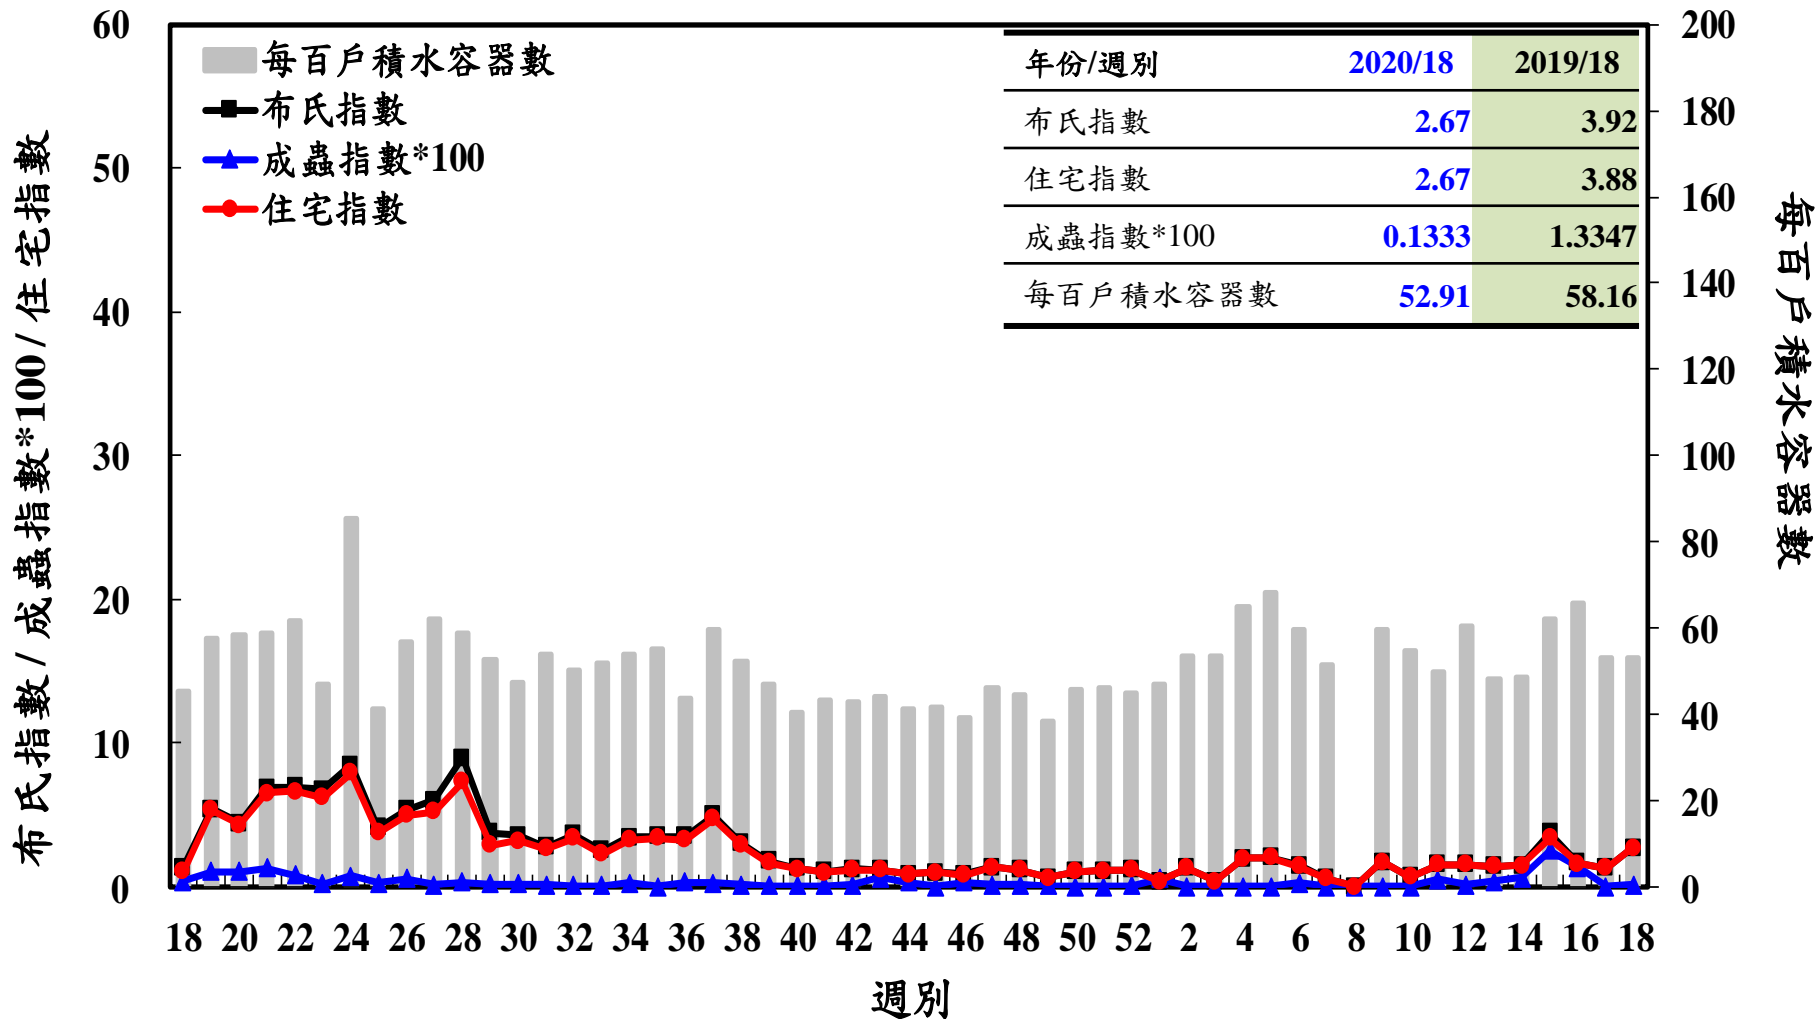

# 登革熱病媒蚊監測系統-高雄市