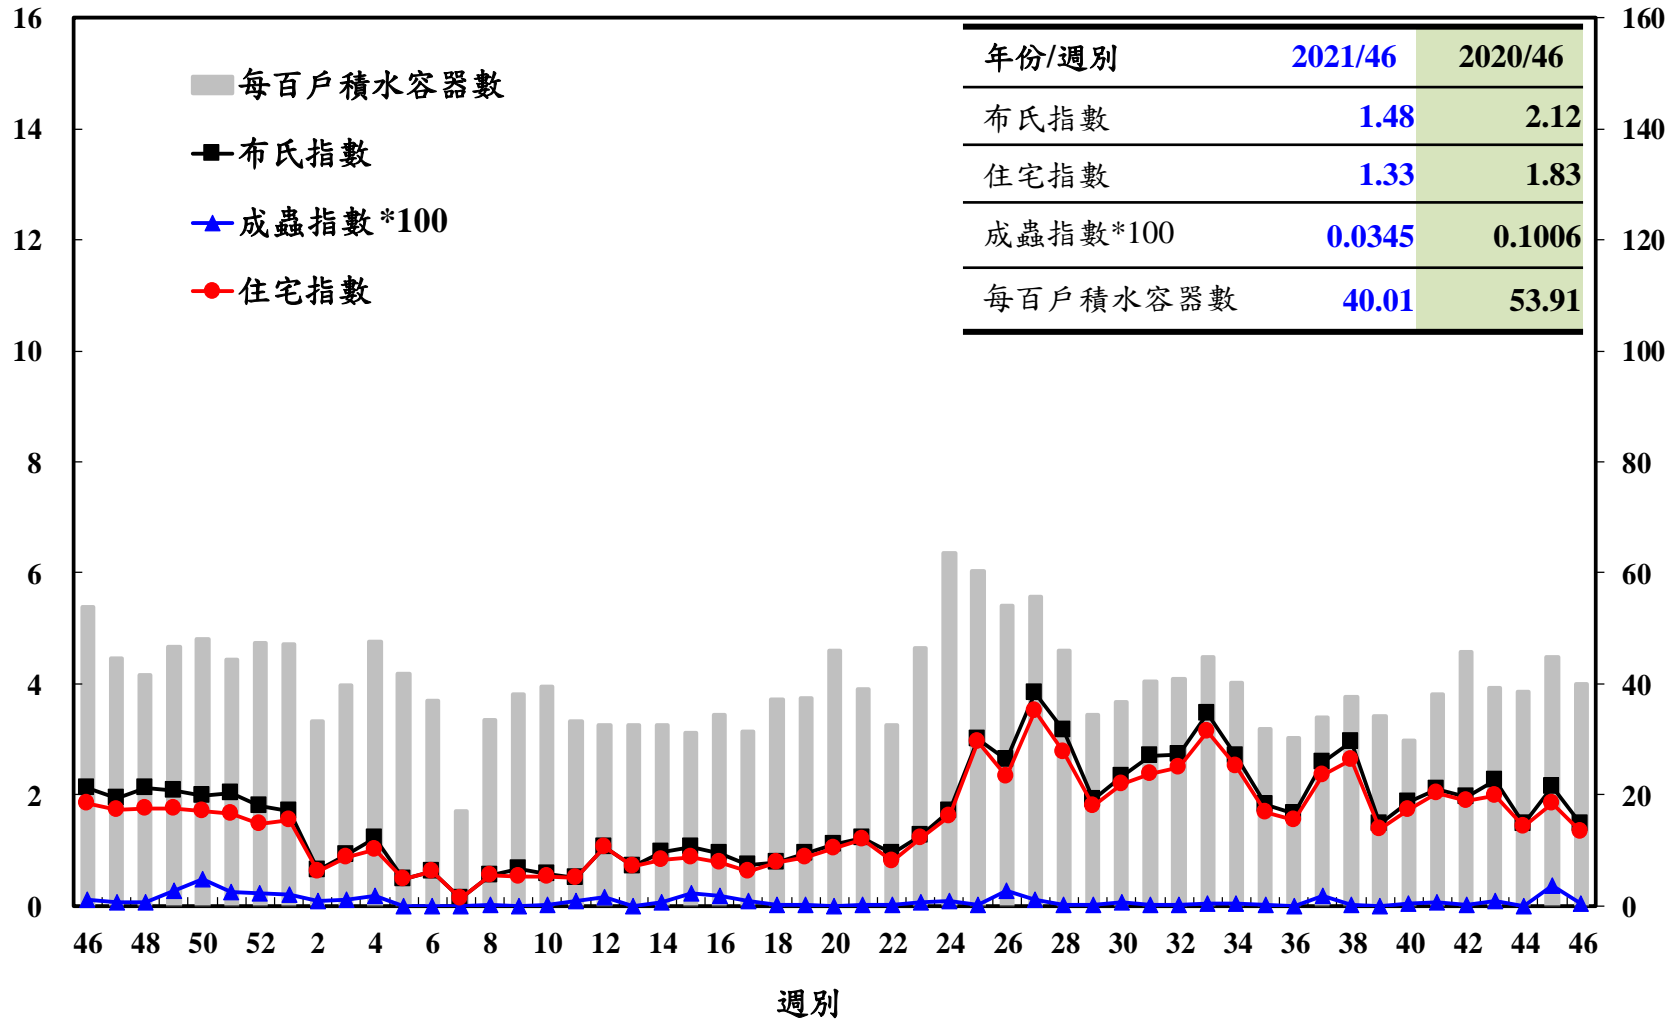

登革熱病媒蚊監測系統-台南市

登革熱病媒蚊監測系統-高雄市

登革熱病媒蚊監測系統-屏東縣

布氏指數 / 成蟲指數*100 / 住宅指數

每百戶積水容器數