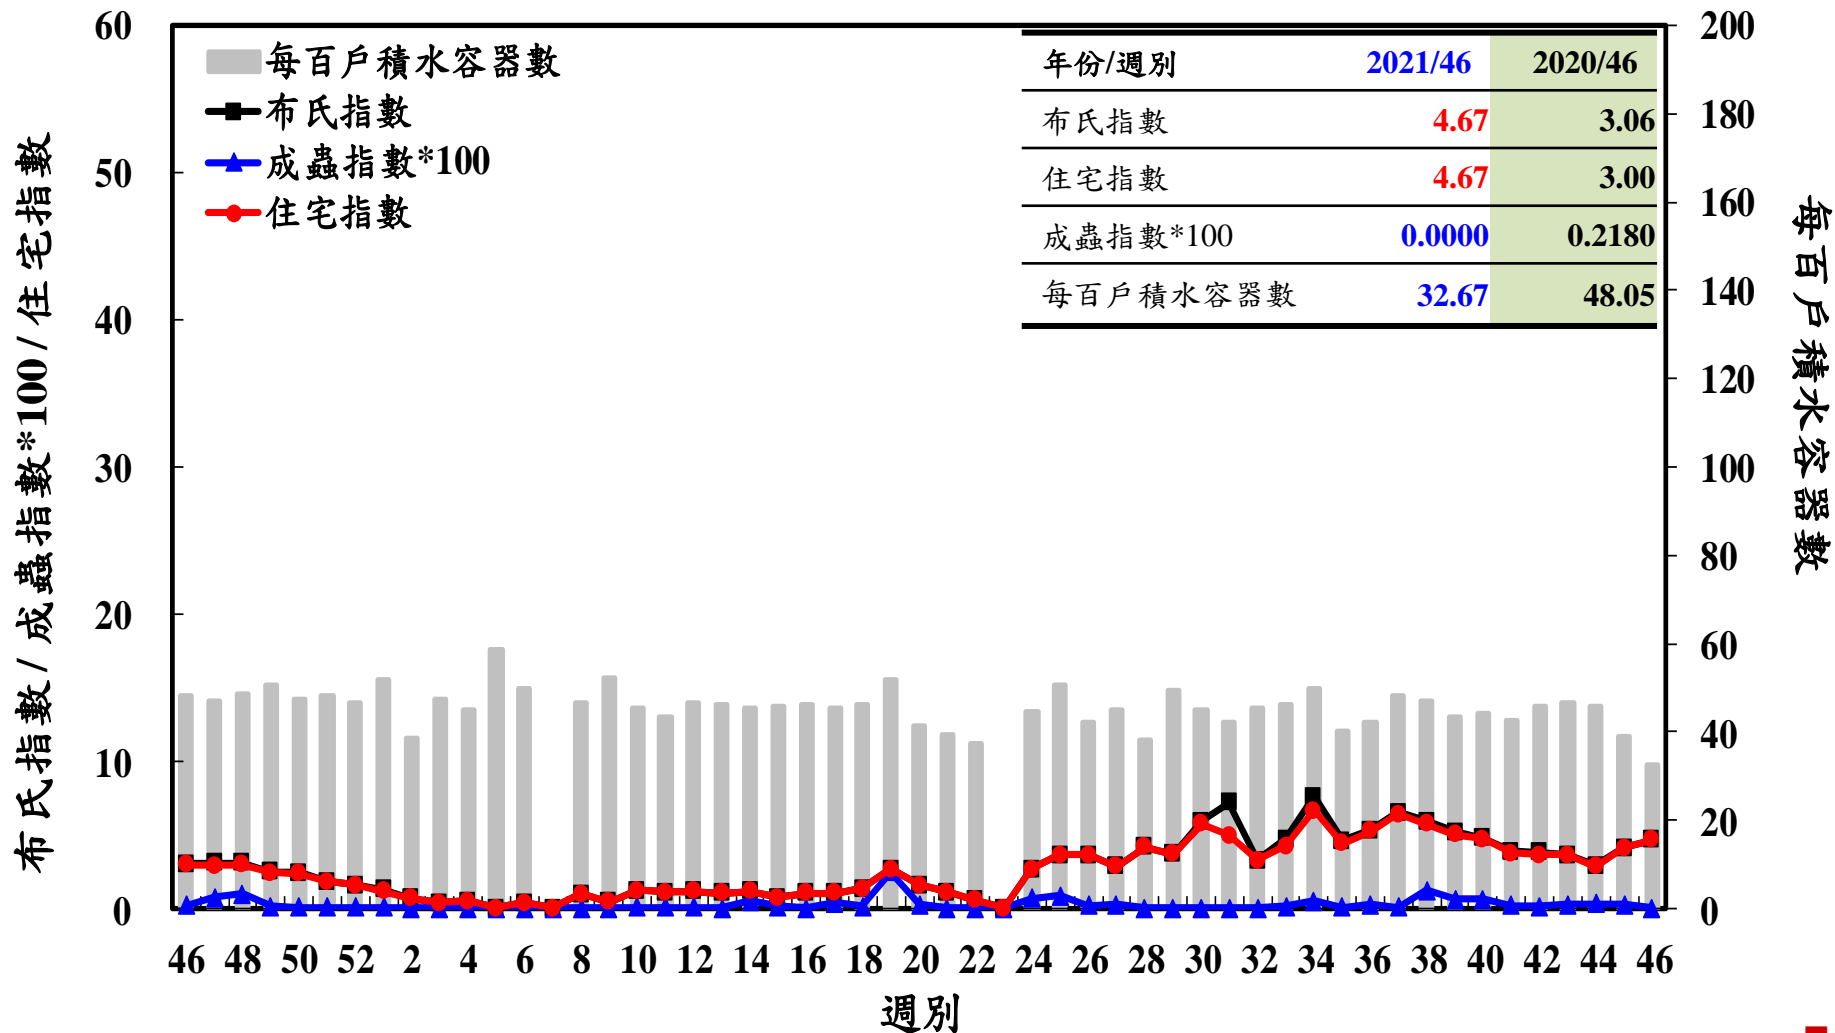

登革熱病媒蚊監測系統-台南市

登革熱病媒蚊監測系統-高雄市

登革熱病媒蚊監測系統-屏東縣

布氏指數 / 成蟲指數*100 / 住宅指數

每百戶積水容器數