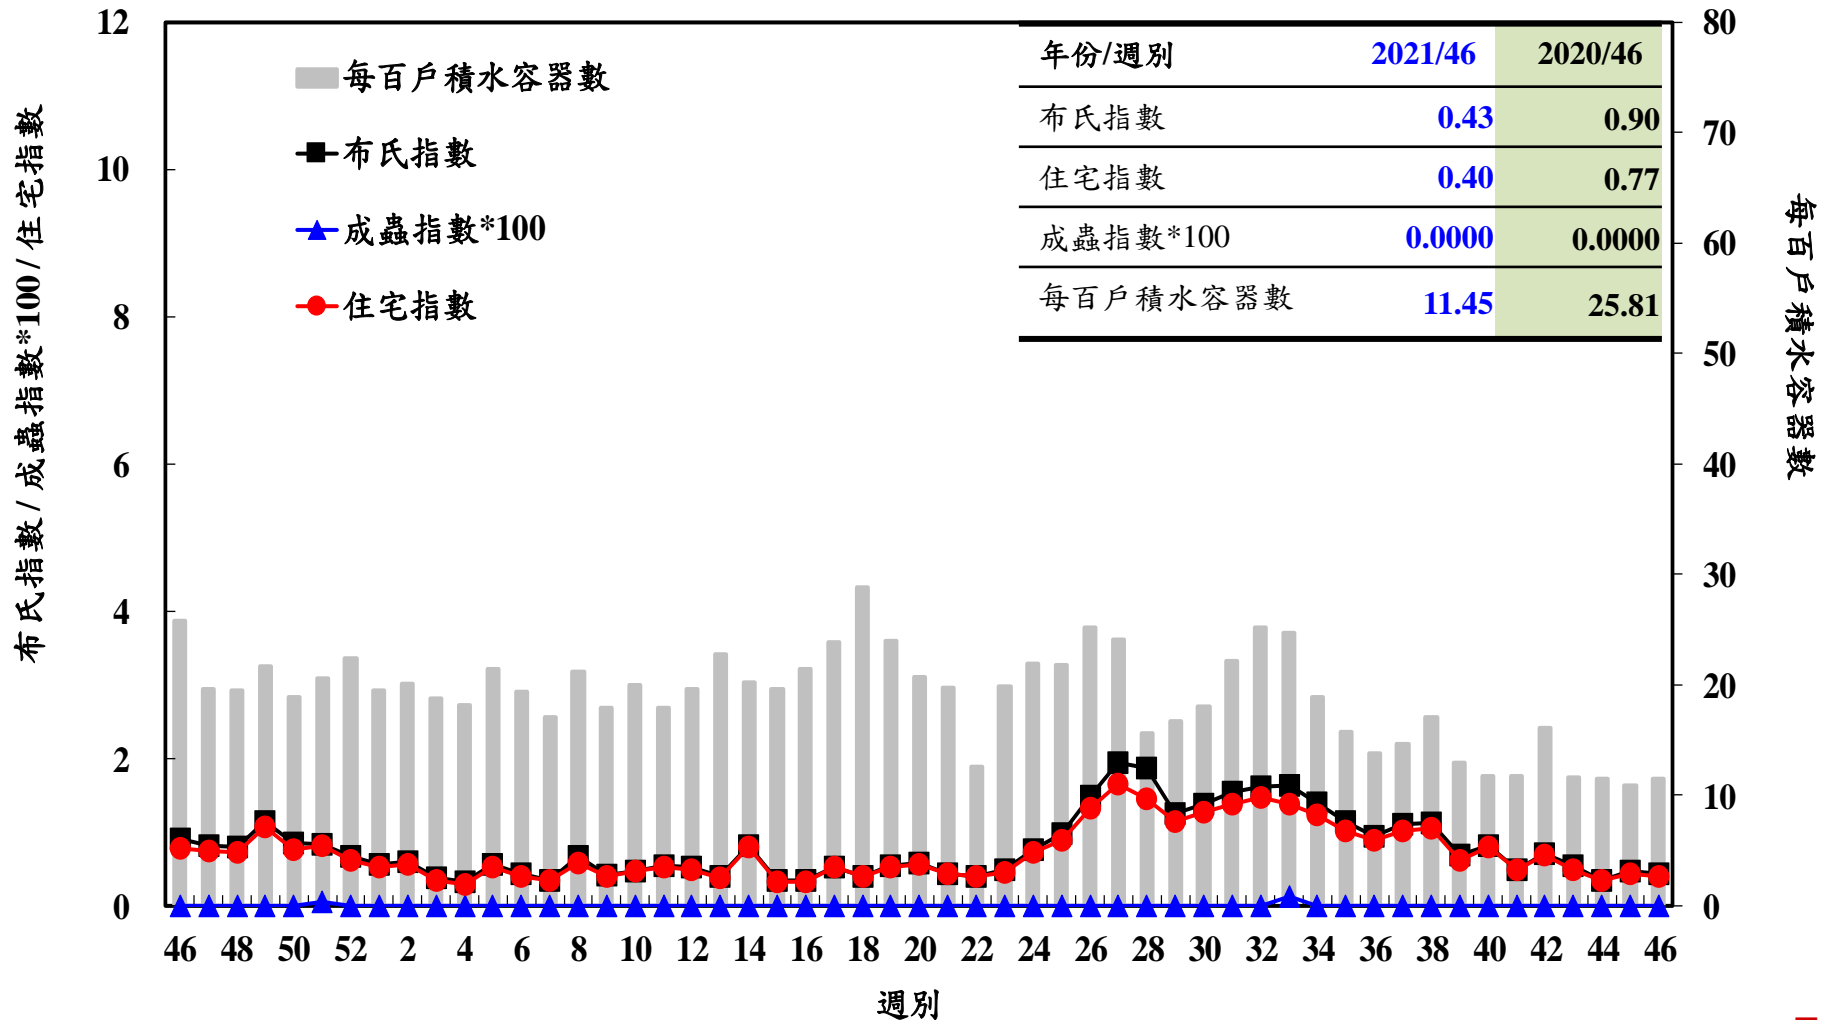

登革熱病媒蚊監測系統-台南市

登革熱病媒蚊監測系統-高雄市

登革熱病媒蚊監測系統-屏東縣

布氏指數 / 成蟲指數*100 / 住宅指數

每百戶積水容器數