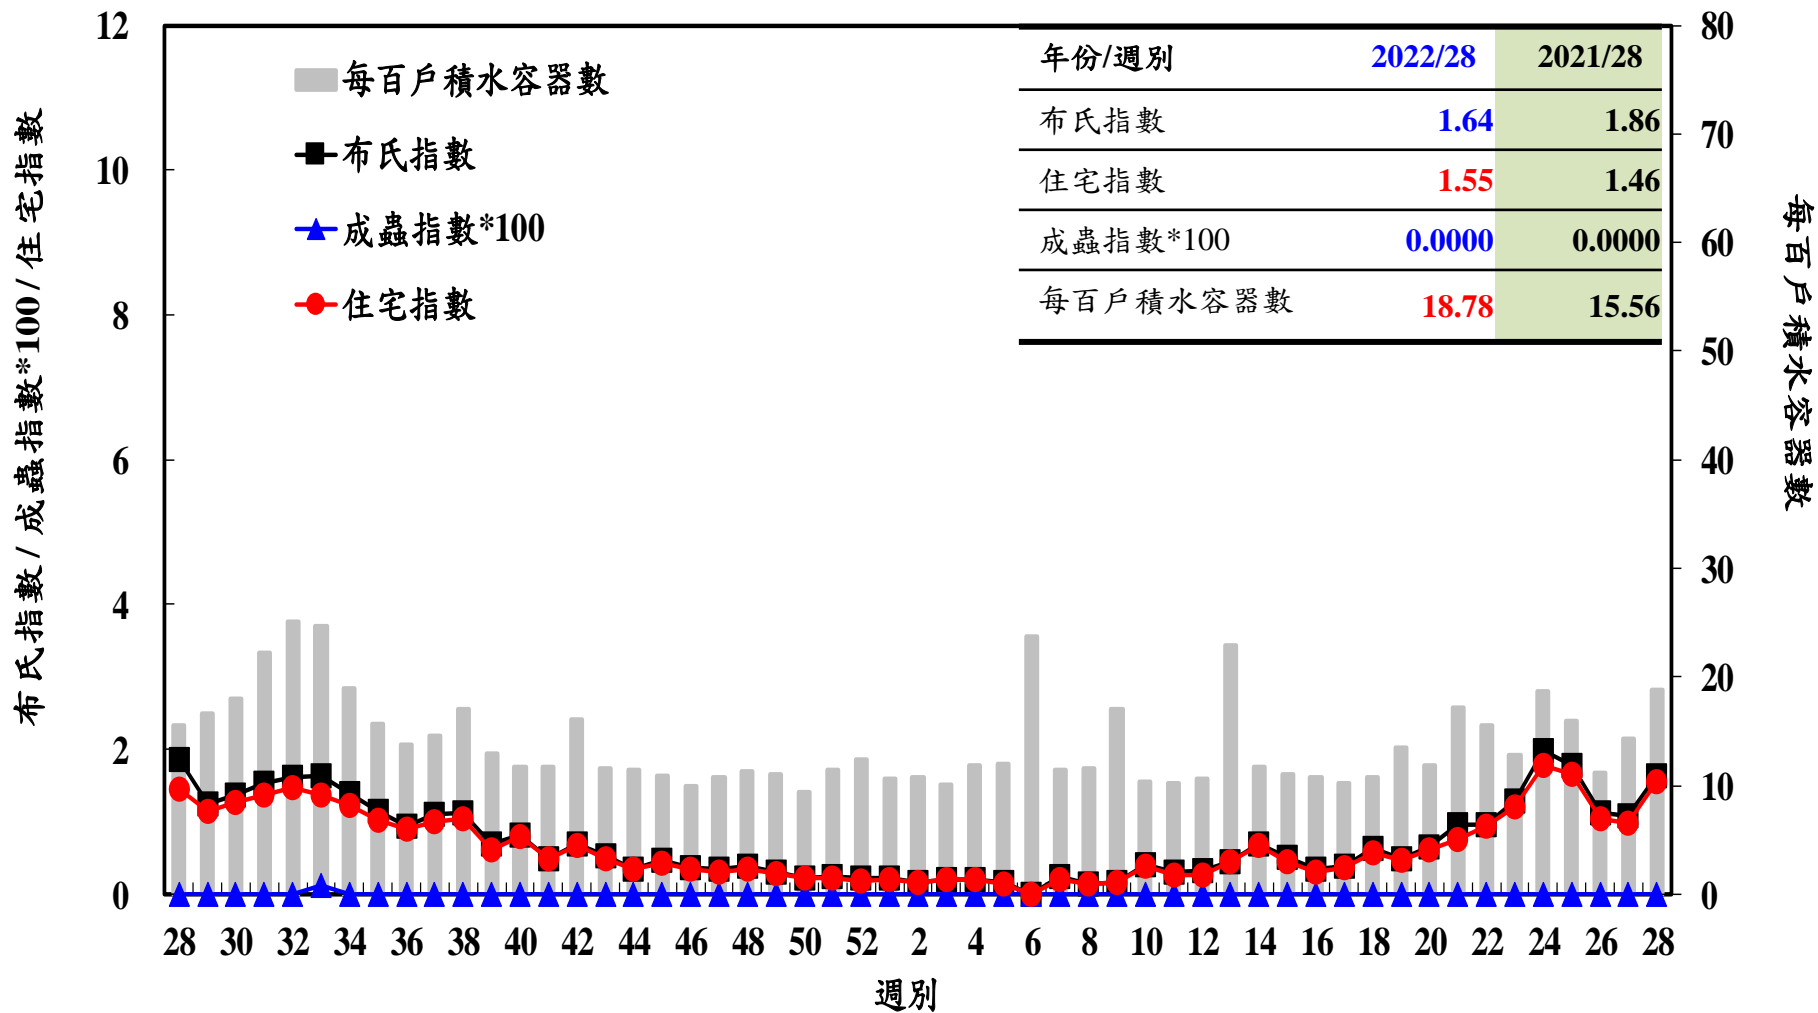

# 登革熱病媒蚊監測系統-台南市

# 登革熱病媒蚊監測系統-高雄市