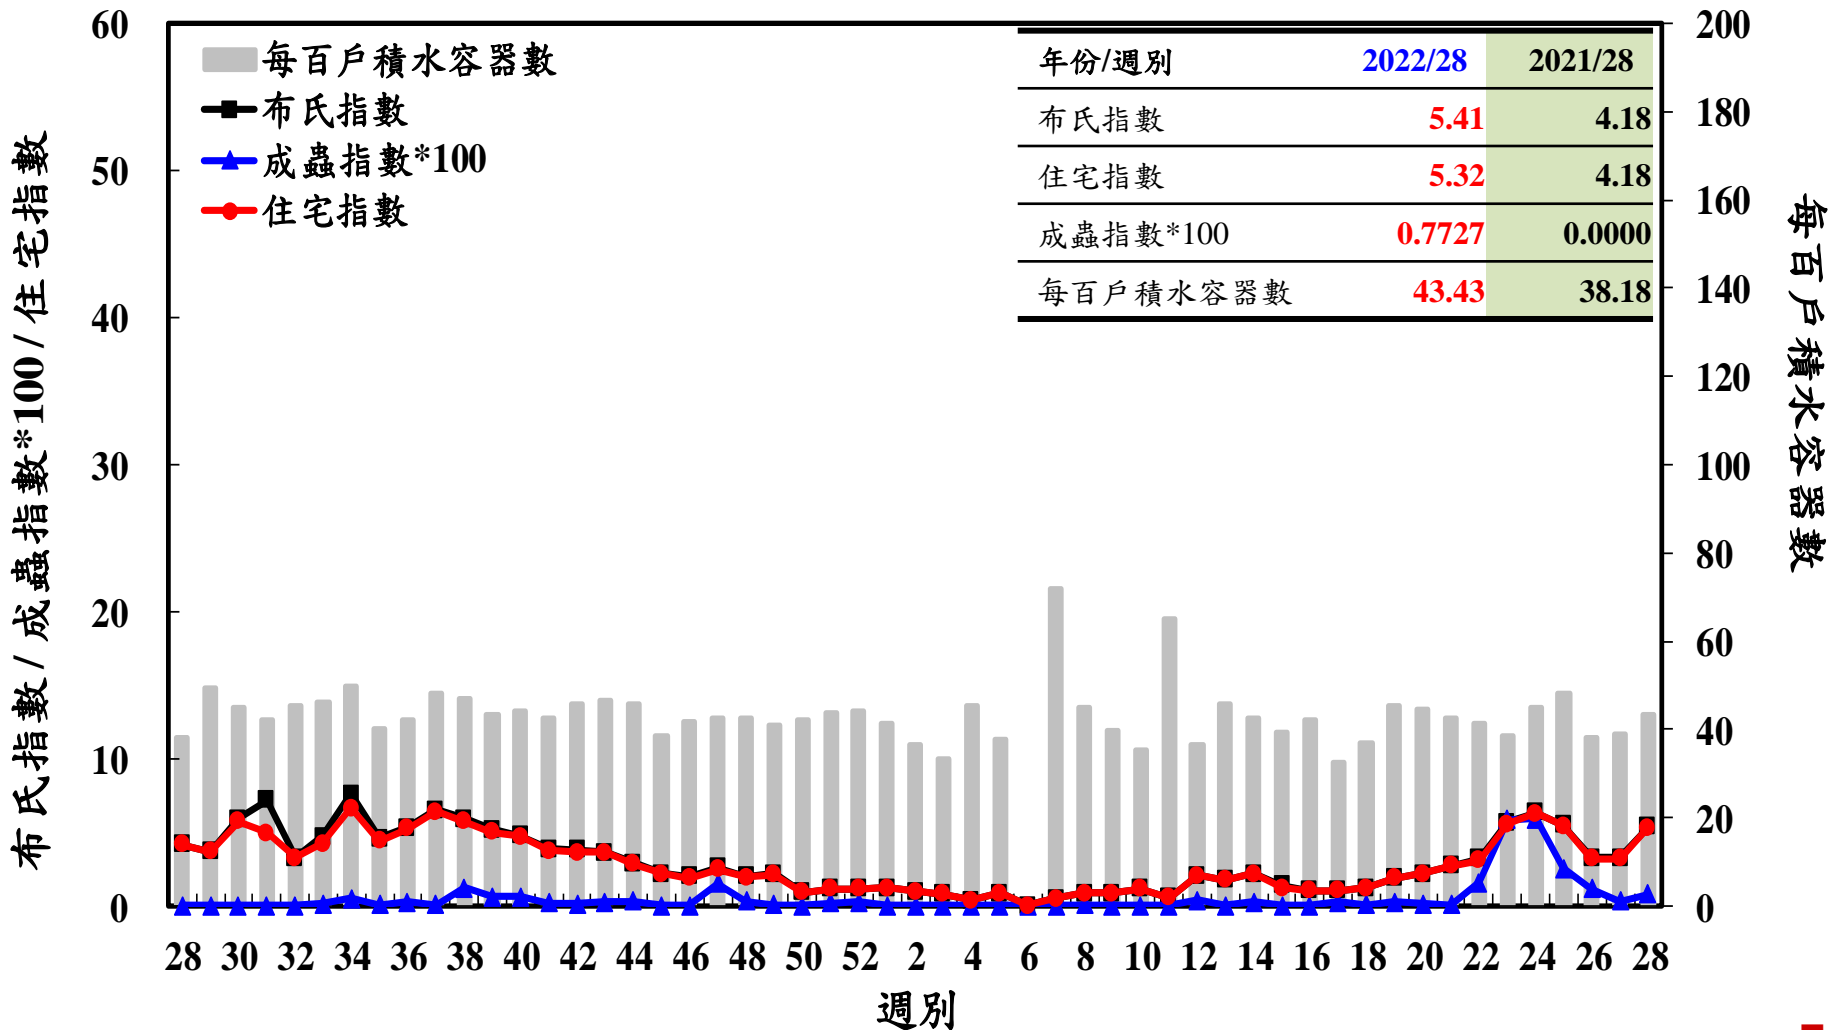

# 登革熱病媒蚊監測系統-台南市

# 登革熱病媒蚊監測系統-高雄市