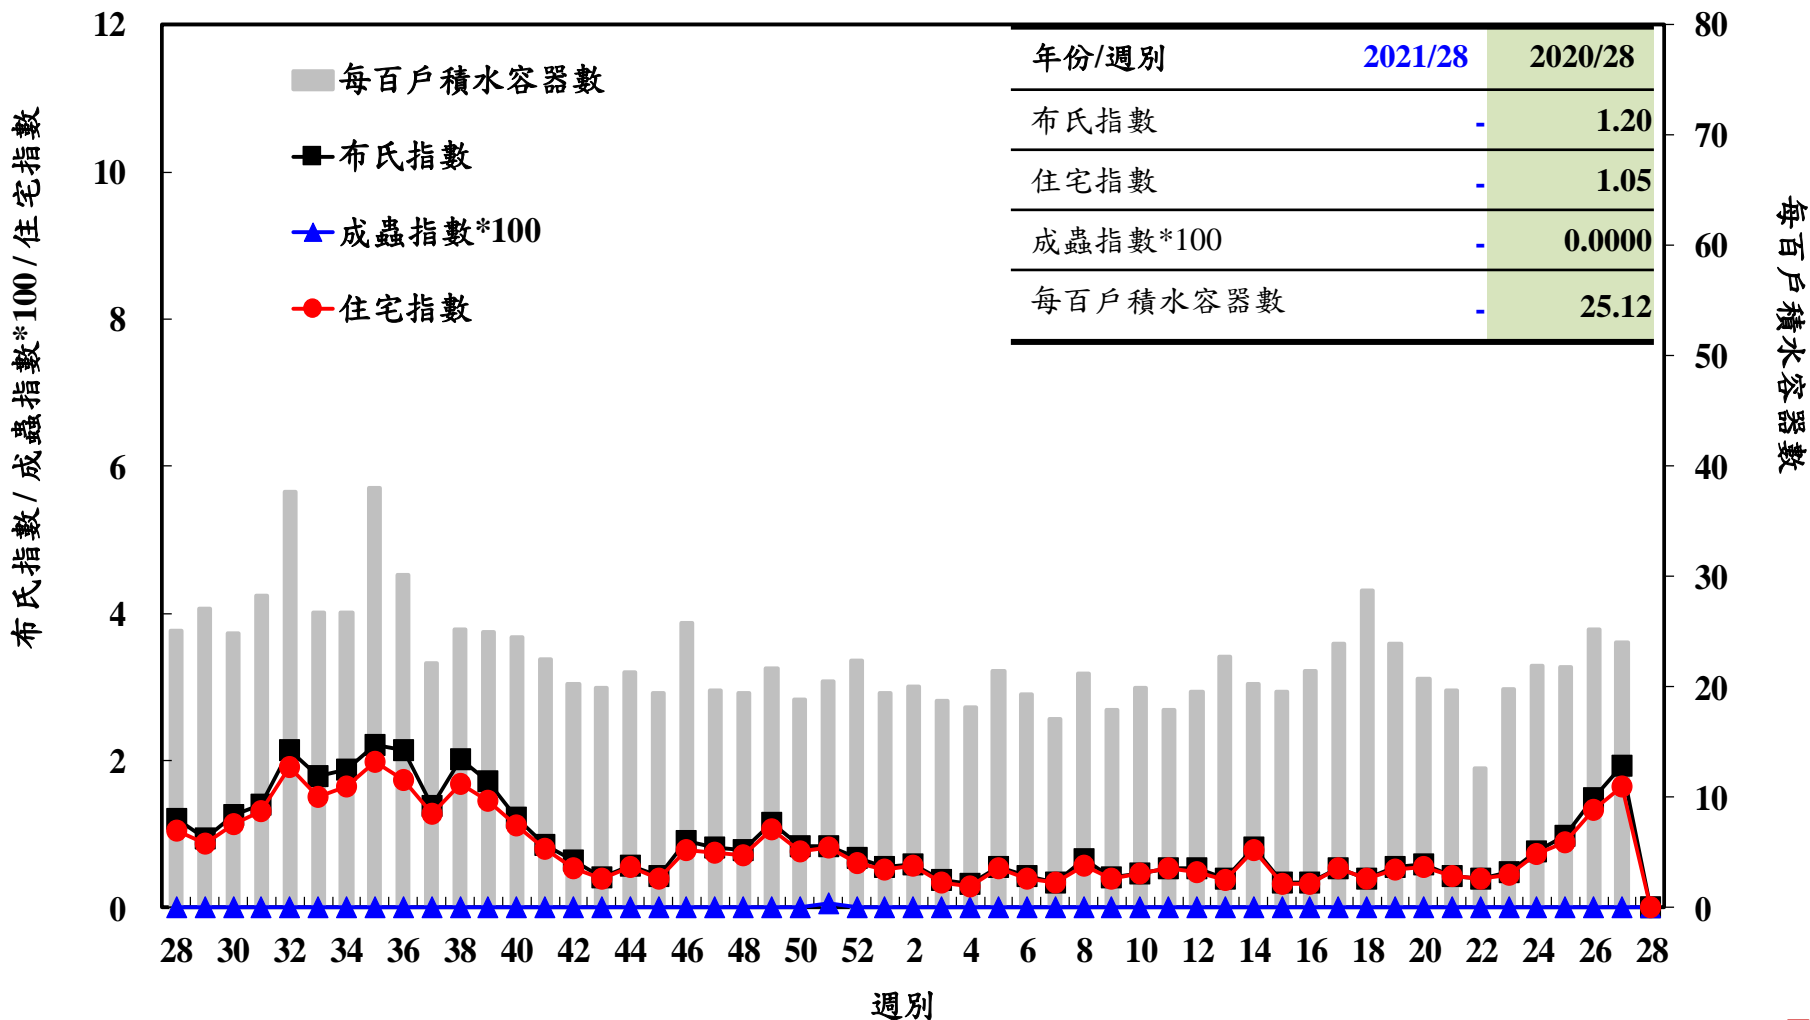

登革熱病媒蚊監測系統-台南市

登革熱病媒蚊監測系統-高雄市

登革熱病媒蚊監測系統-屏東縣