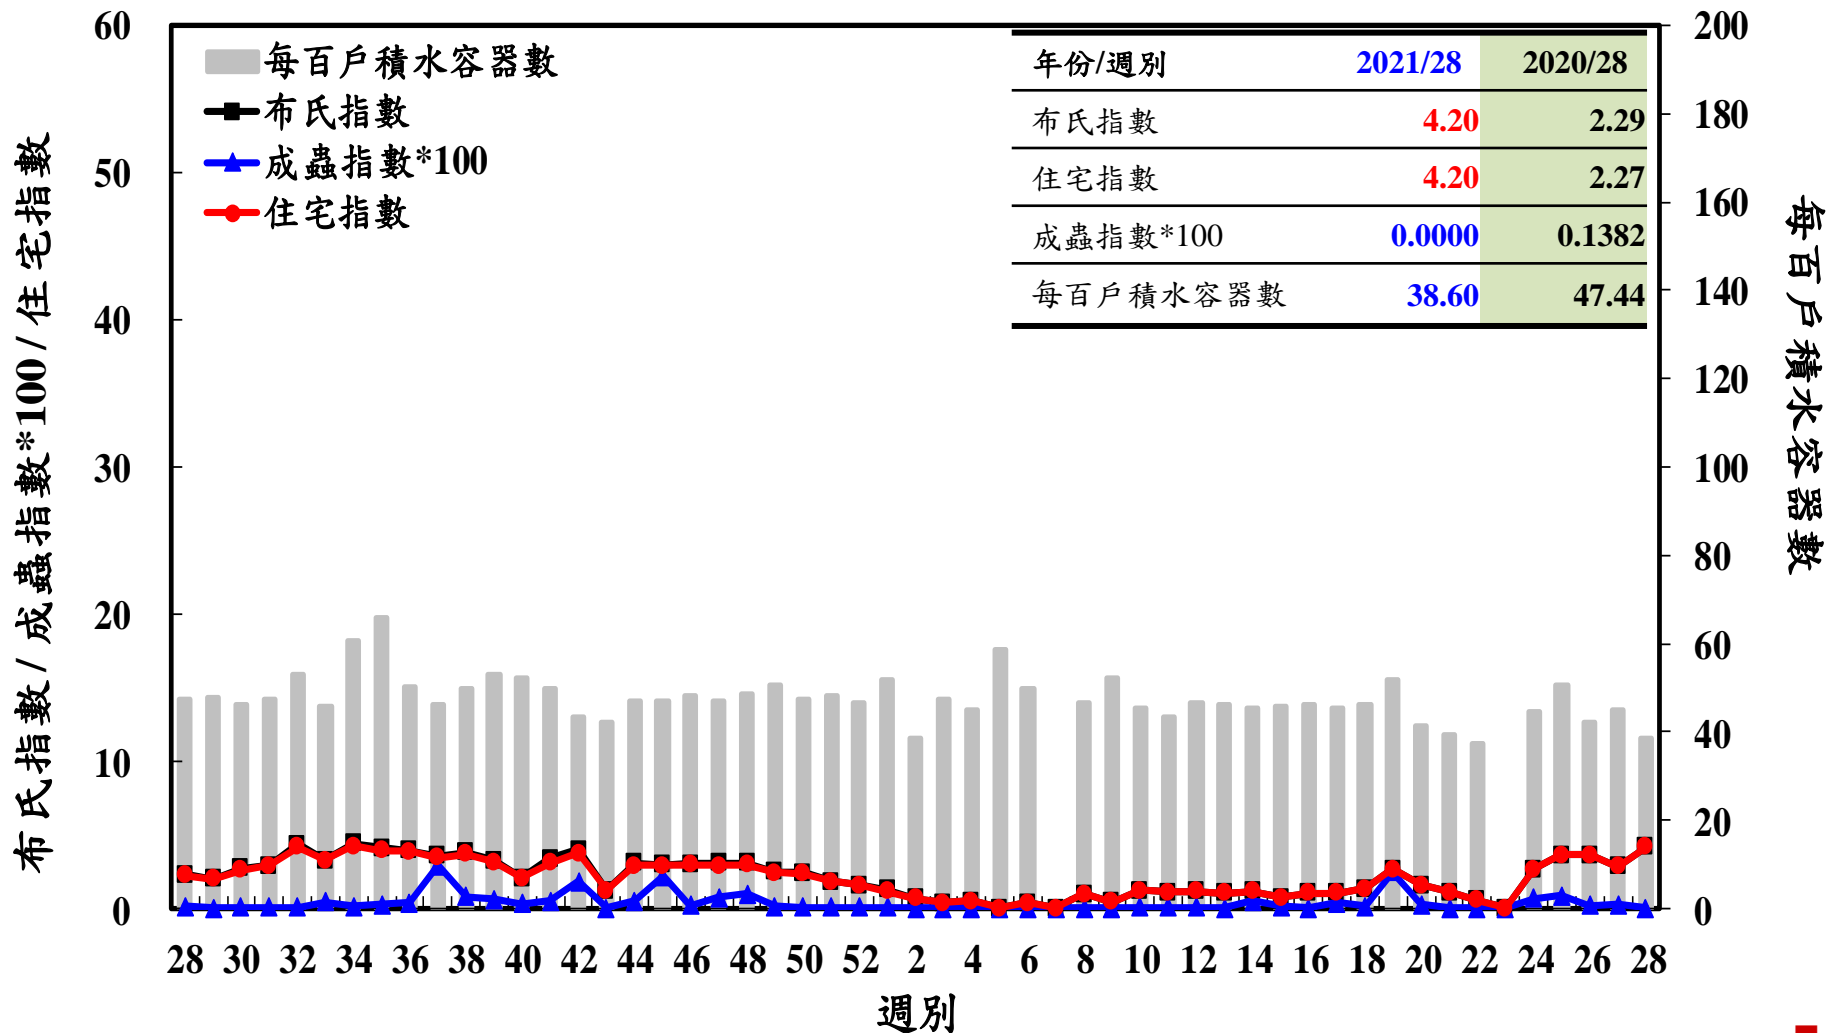

登革熱病媒蚊監測系統-台南市

登革熱病媒蚊監測系統-高雄市

登革熱病媒蚊監測系統-屏東縣