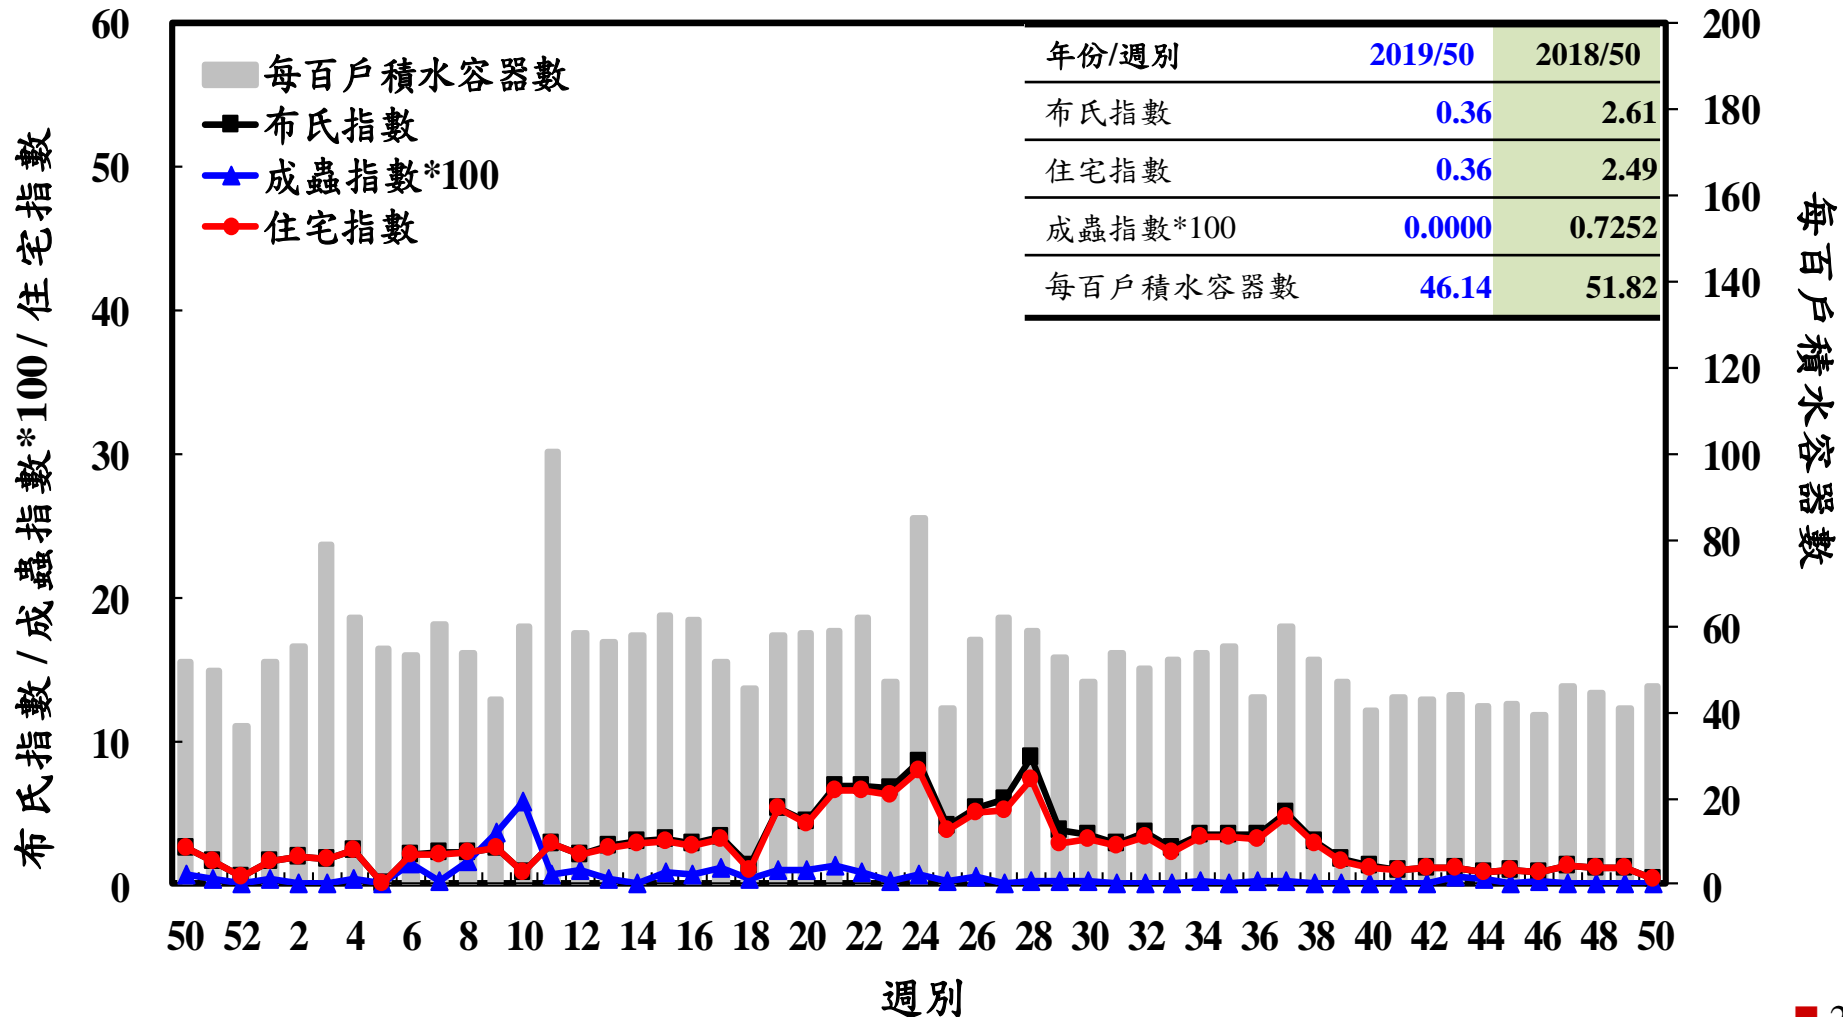

登革熱病媒蚊監測系統-台南市

登革熱病媒蚊監測系統-高雄市

登革熱病媒蚊監測系統-屏東縣