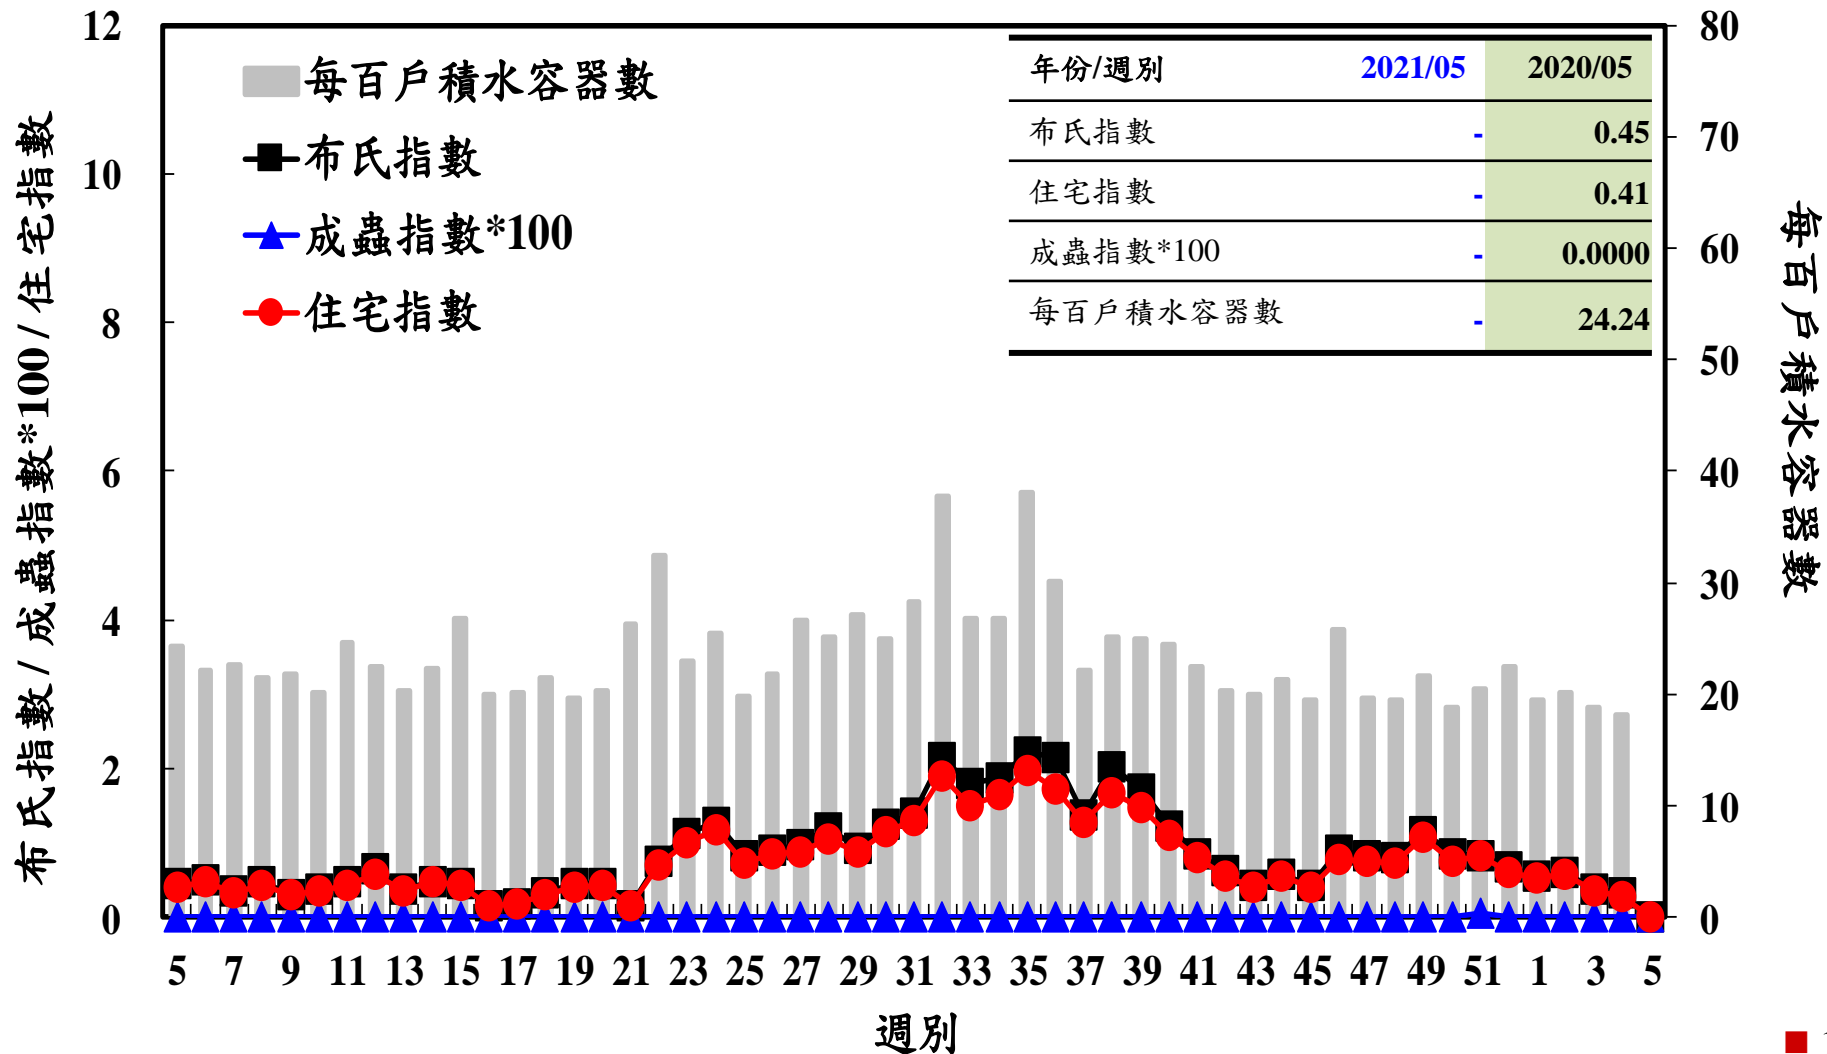

登革熱病媒蚊監測系統-台南市

登革熱病媒蚊監測系統-高雄市

登革熱病媒蚊監測系統-屏東縣

布氏指數 / 成蟲指數*100 / 住宅指數

每百戶積水容器數