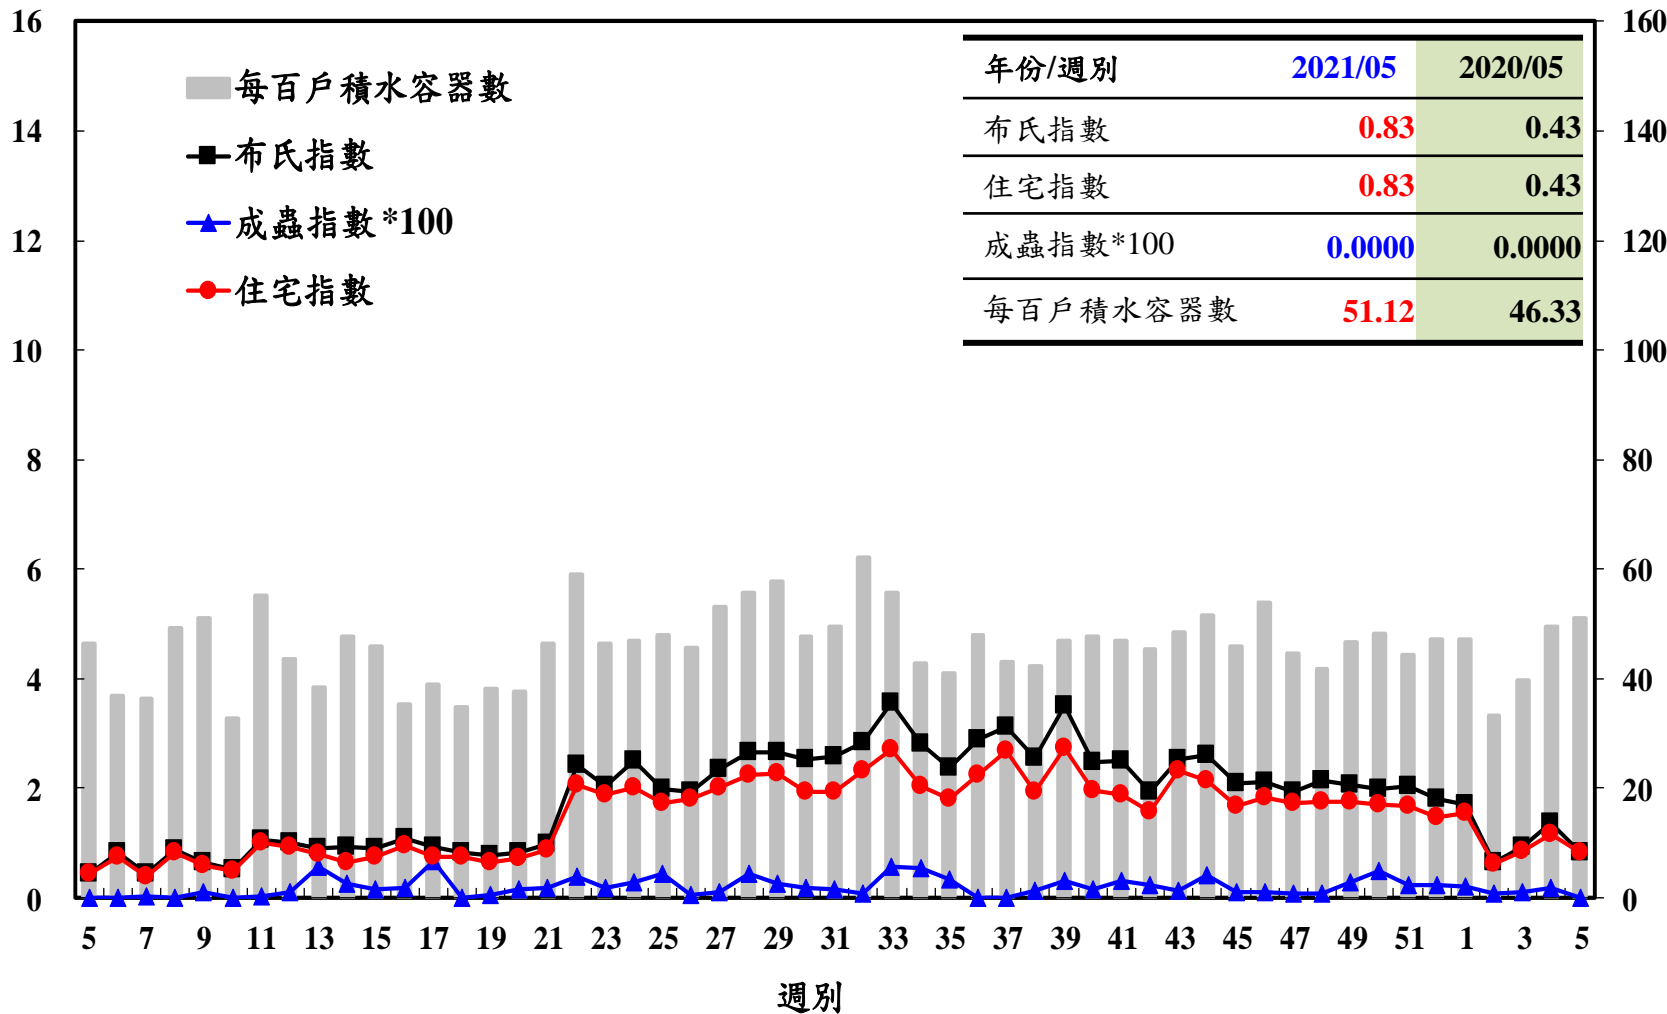

登革熱病媒蚊監測系統-台南市

登革熱病媒蚊監測系統-高雄市

登革熱病媒蚊監測系統-屏東縣

布氏指數 / 成蟲指數*100 / 住宅指數

每百戶積水容器數