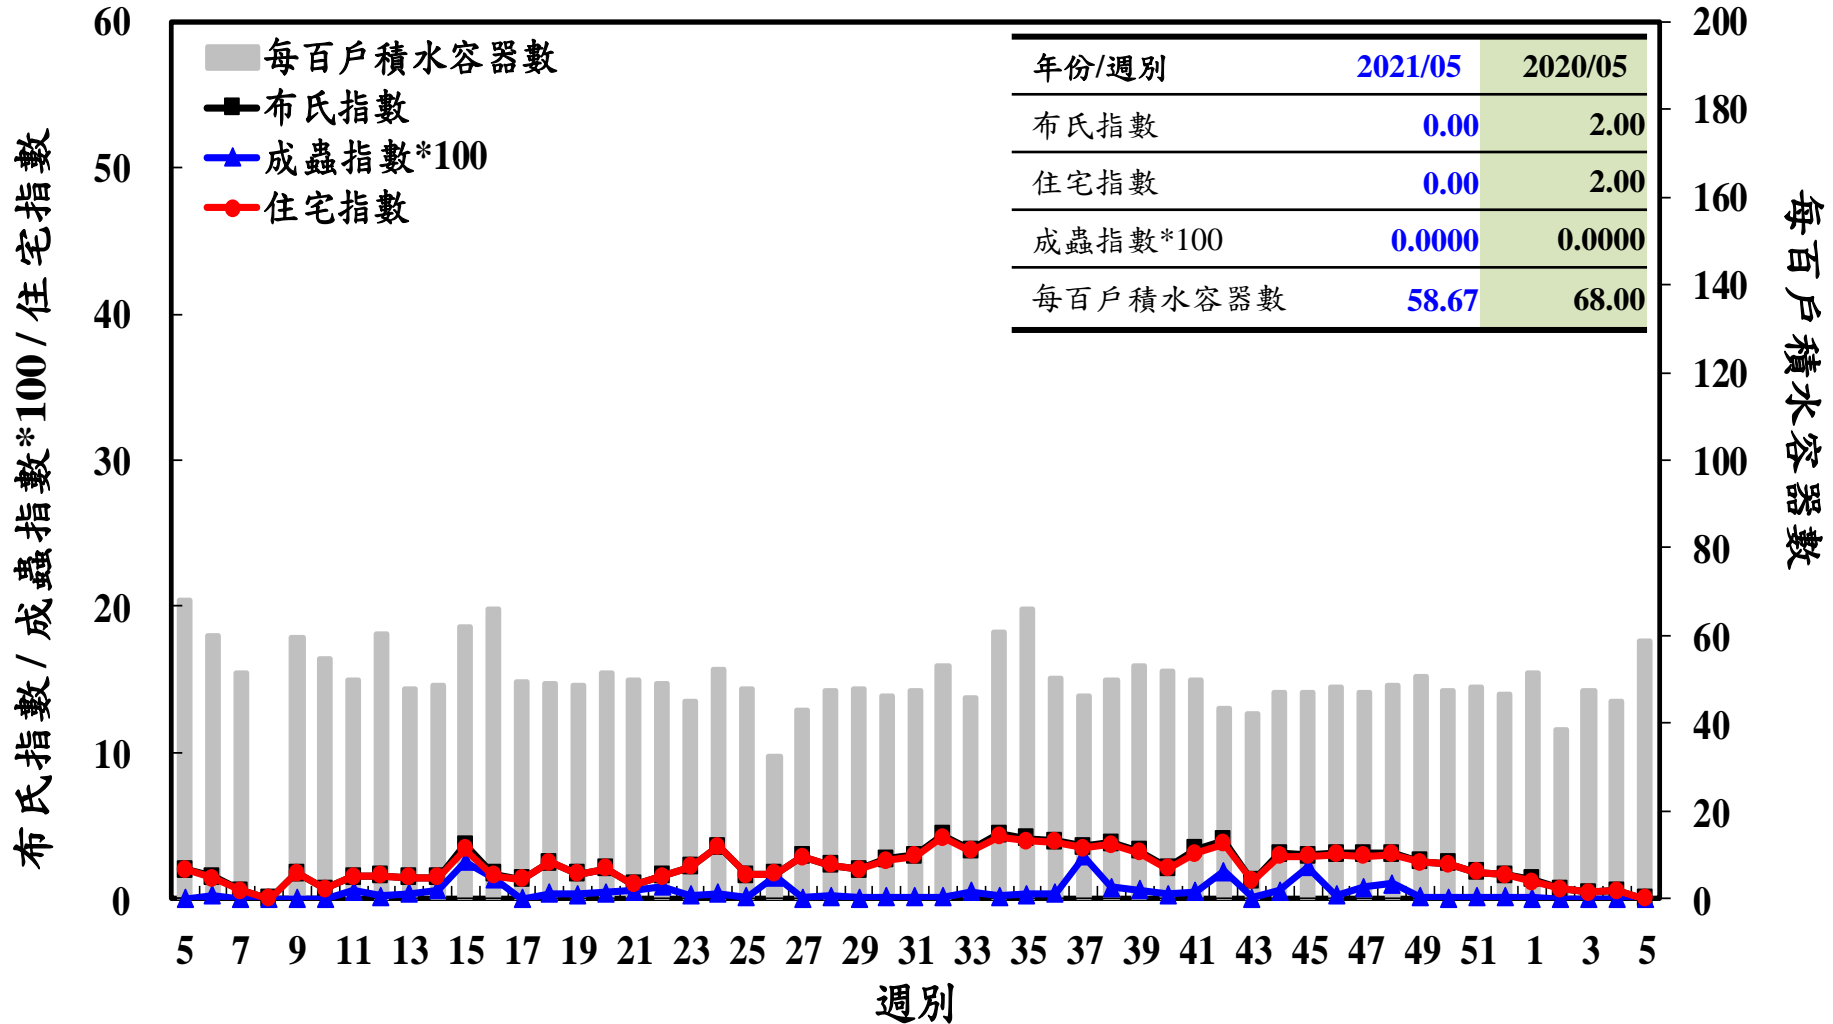

登革熱病媒蚊監測系統-台南市

登革熱病媒蚊監測系統-高雄市

登革熱病媒蚊監測系統-屏東縣

布氏指數 / 成蟲指數*100 / 住宅指數

每百戶積水容器數