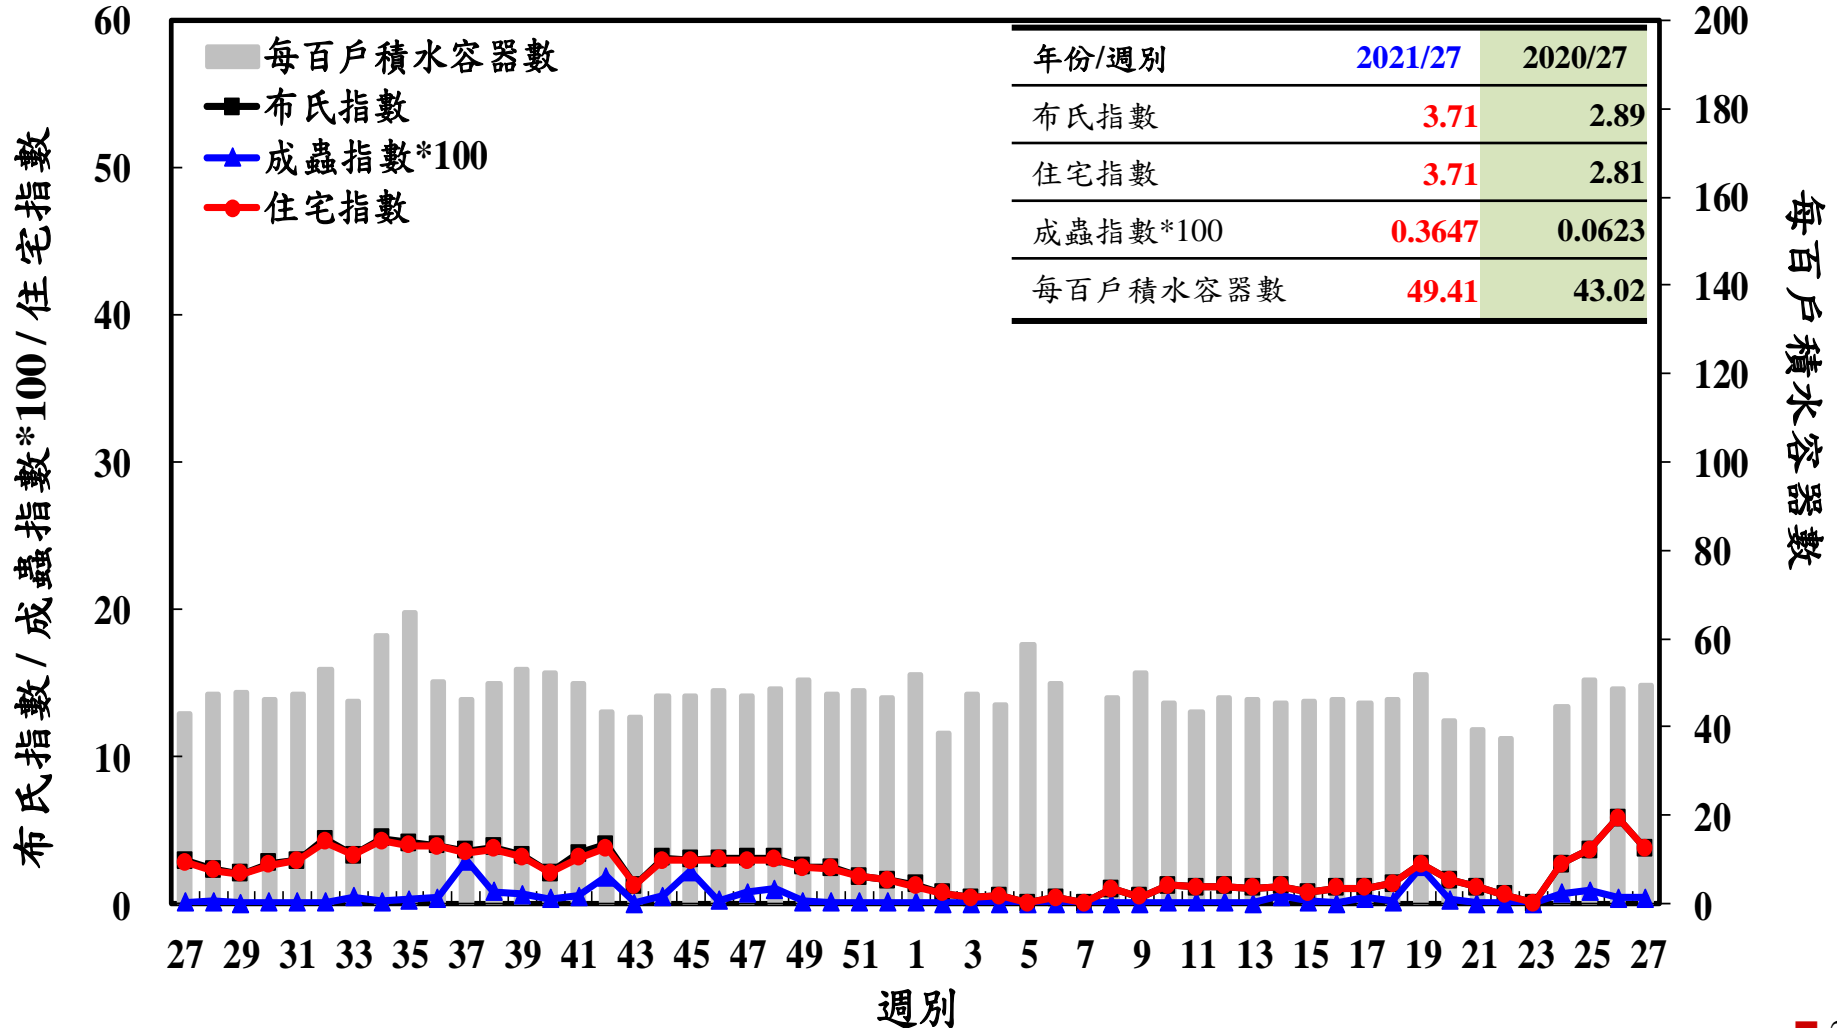

登革熱病媒蚊監測系統-台南市

登革熱病媒蚊監測系統-高雄市

登革熱病媒蚊監測系統-屏東縣