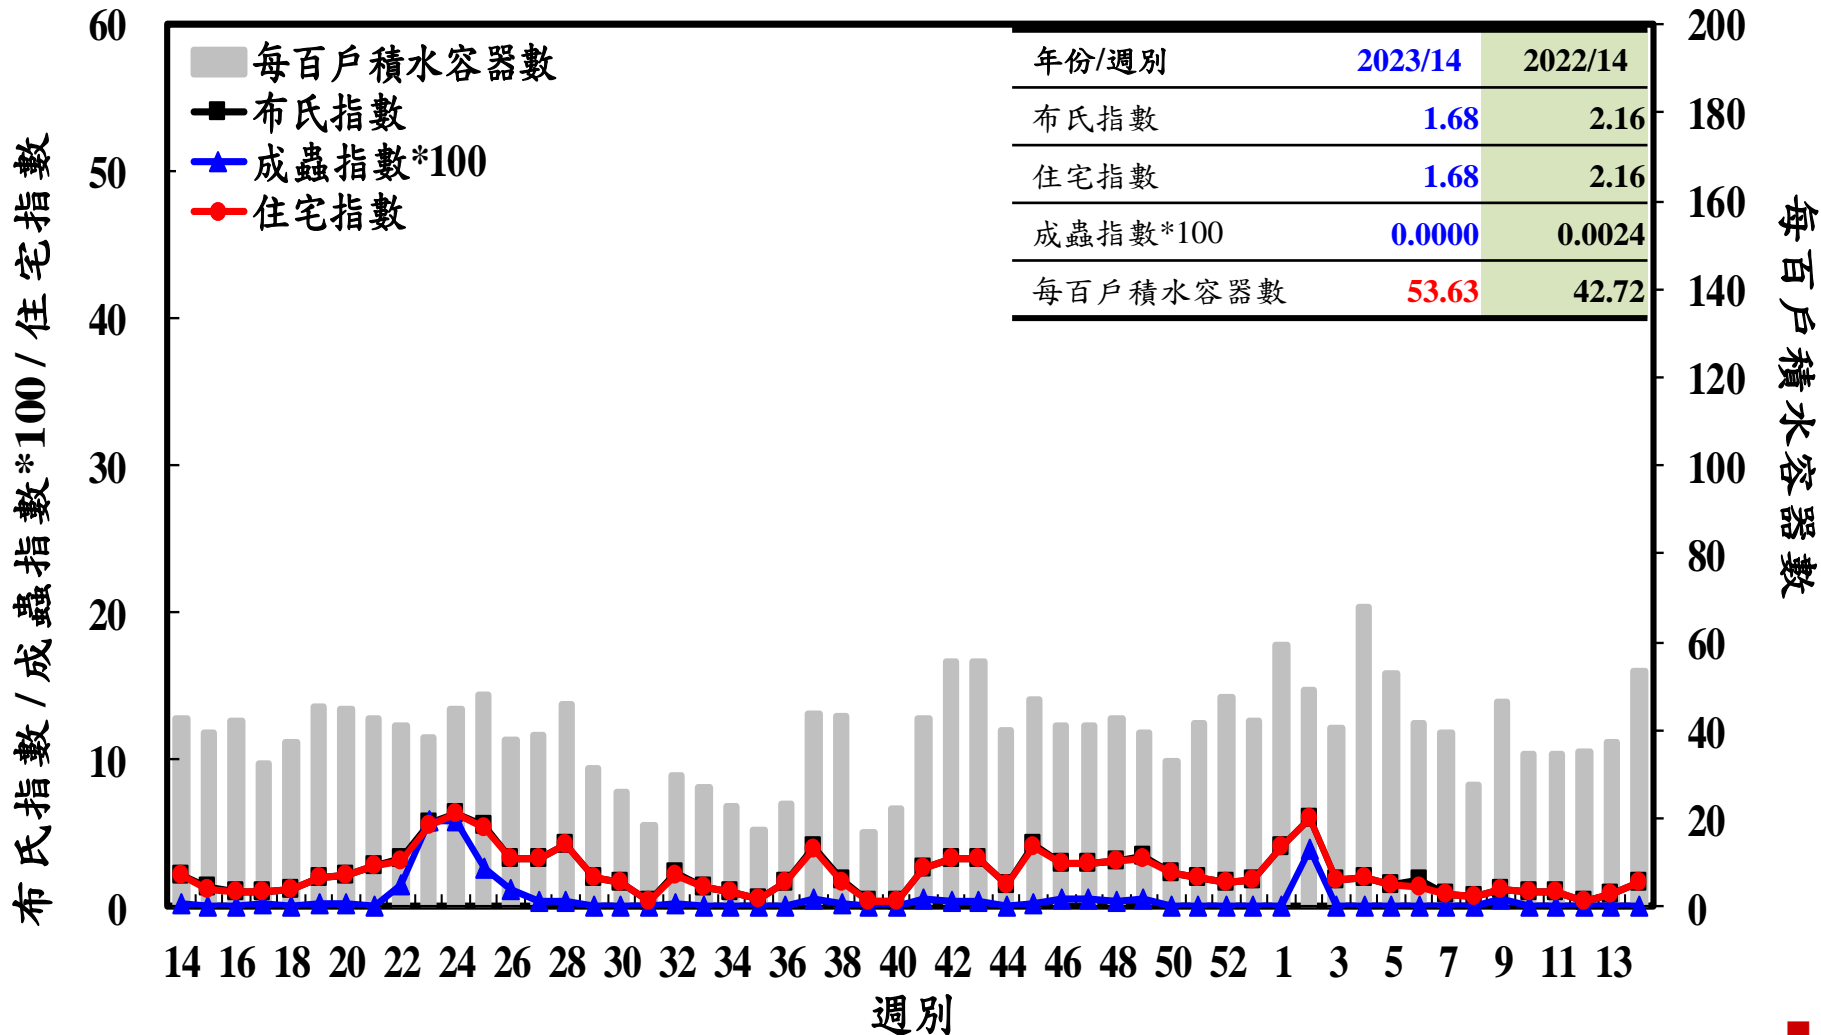

登革熱病媒蚊監測系統-台南市

登革熱病媒蚊監測系統-高雄市

登革熱病媒蚊監測系統-屏東縣