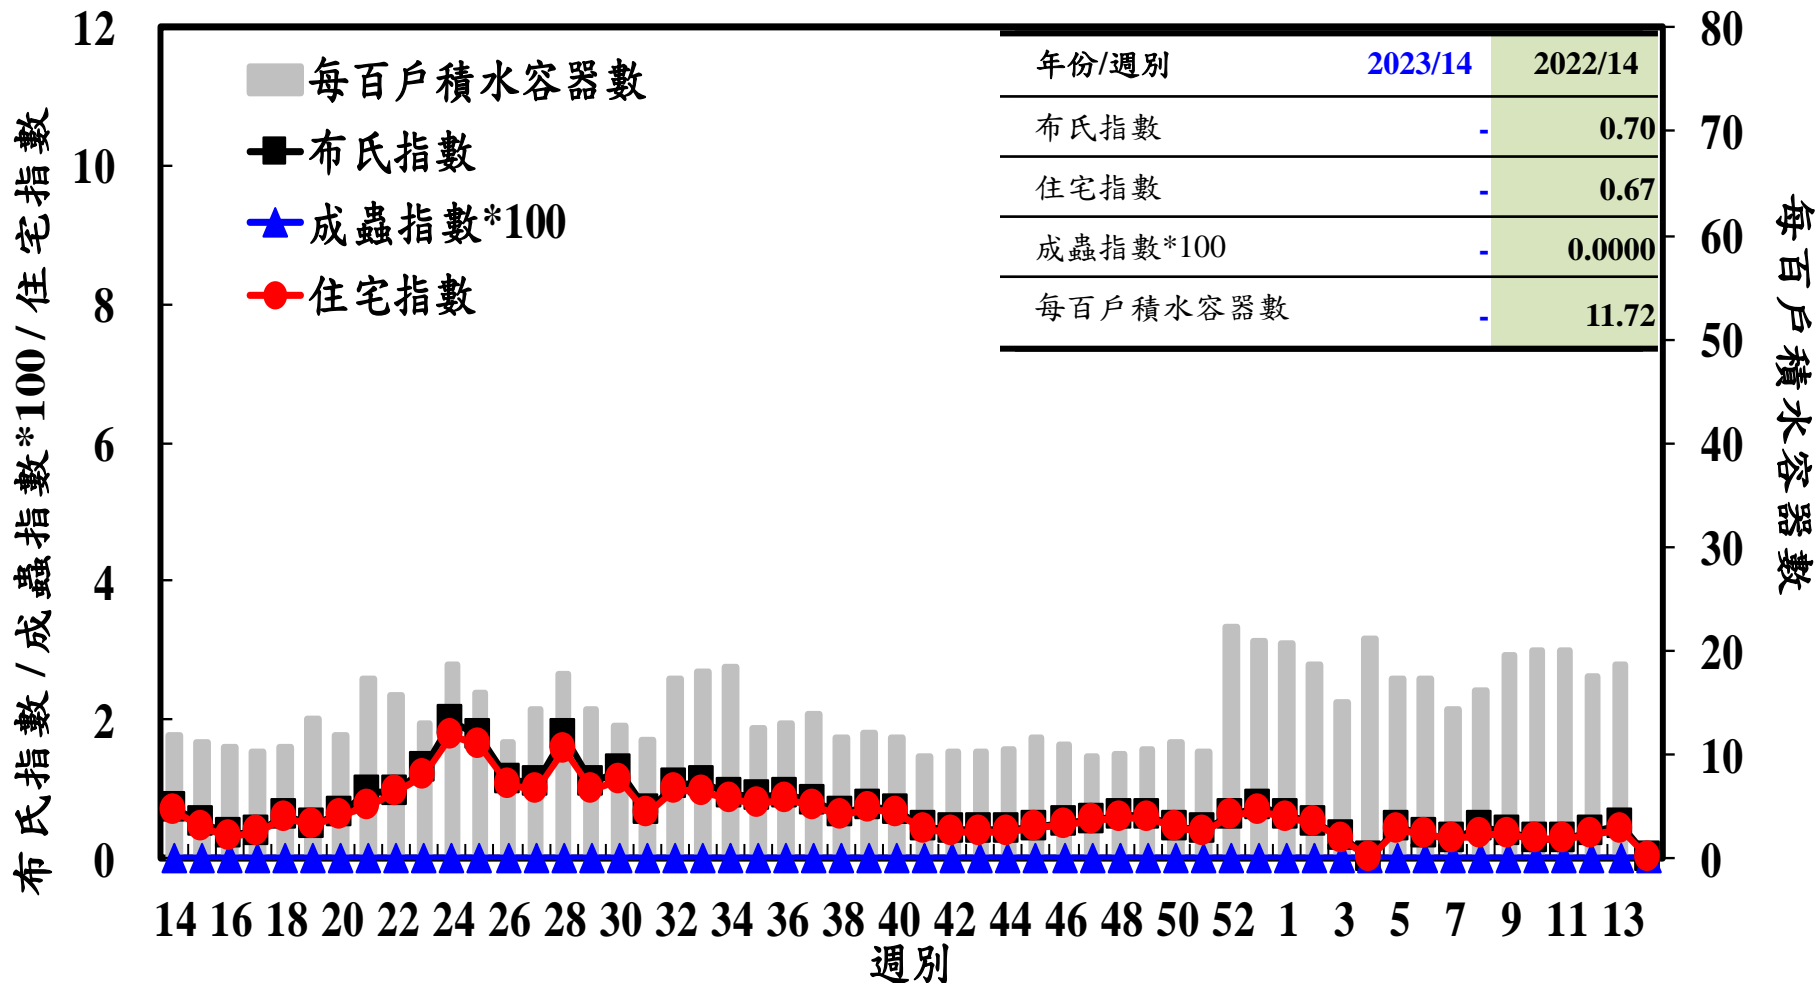

登革熱病媒蚊監測系統-台南市

登革熱病媒蚊監測系統-高雄市

登革熱病媒蚊監測系統-屏東縣