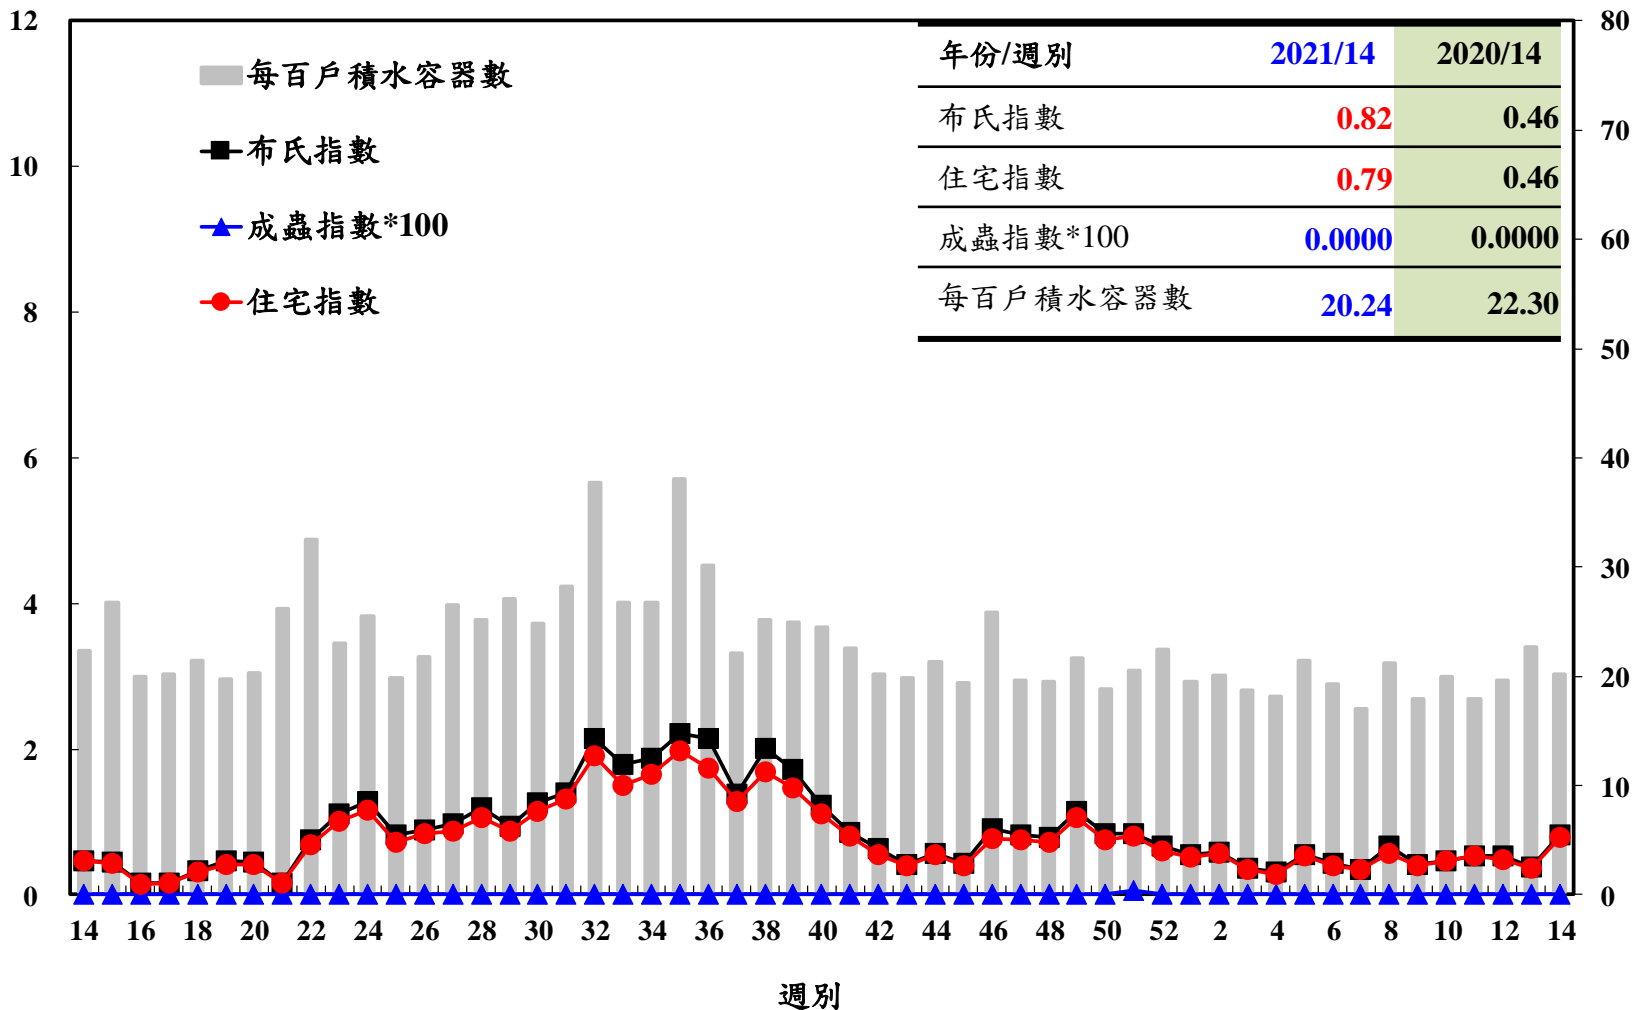

登革熱病媒蚊監測系統-台南市

布氏指數 / 成蟲指數*100 / 住宅指數

每百戶積水容器數

登革熱病媒蚊監測系統-高雄市

登革熱病媒蚊監測系統-屏東縣

布氏指數 / 成蟲指數*100 / 住宅指數

每百戶積水容器數