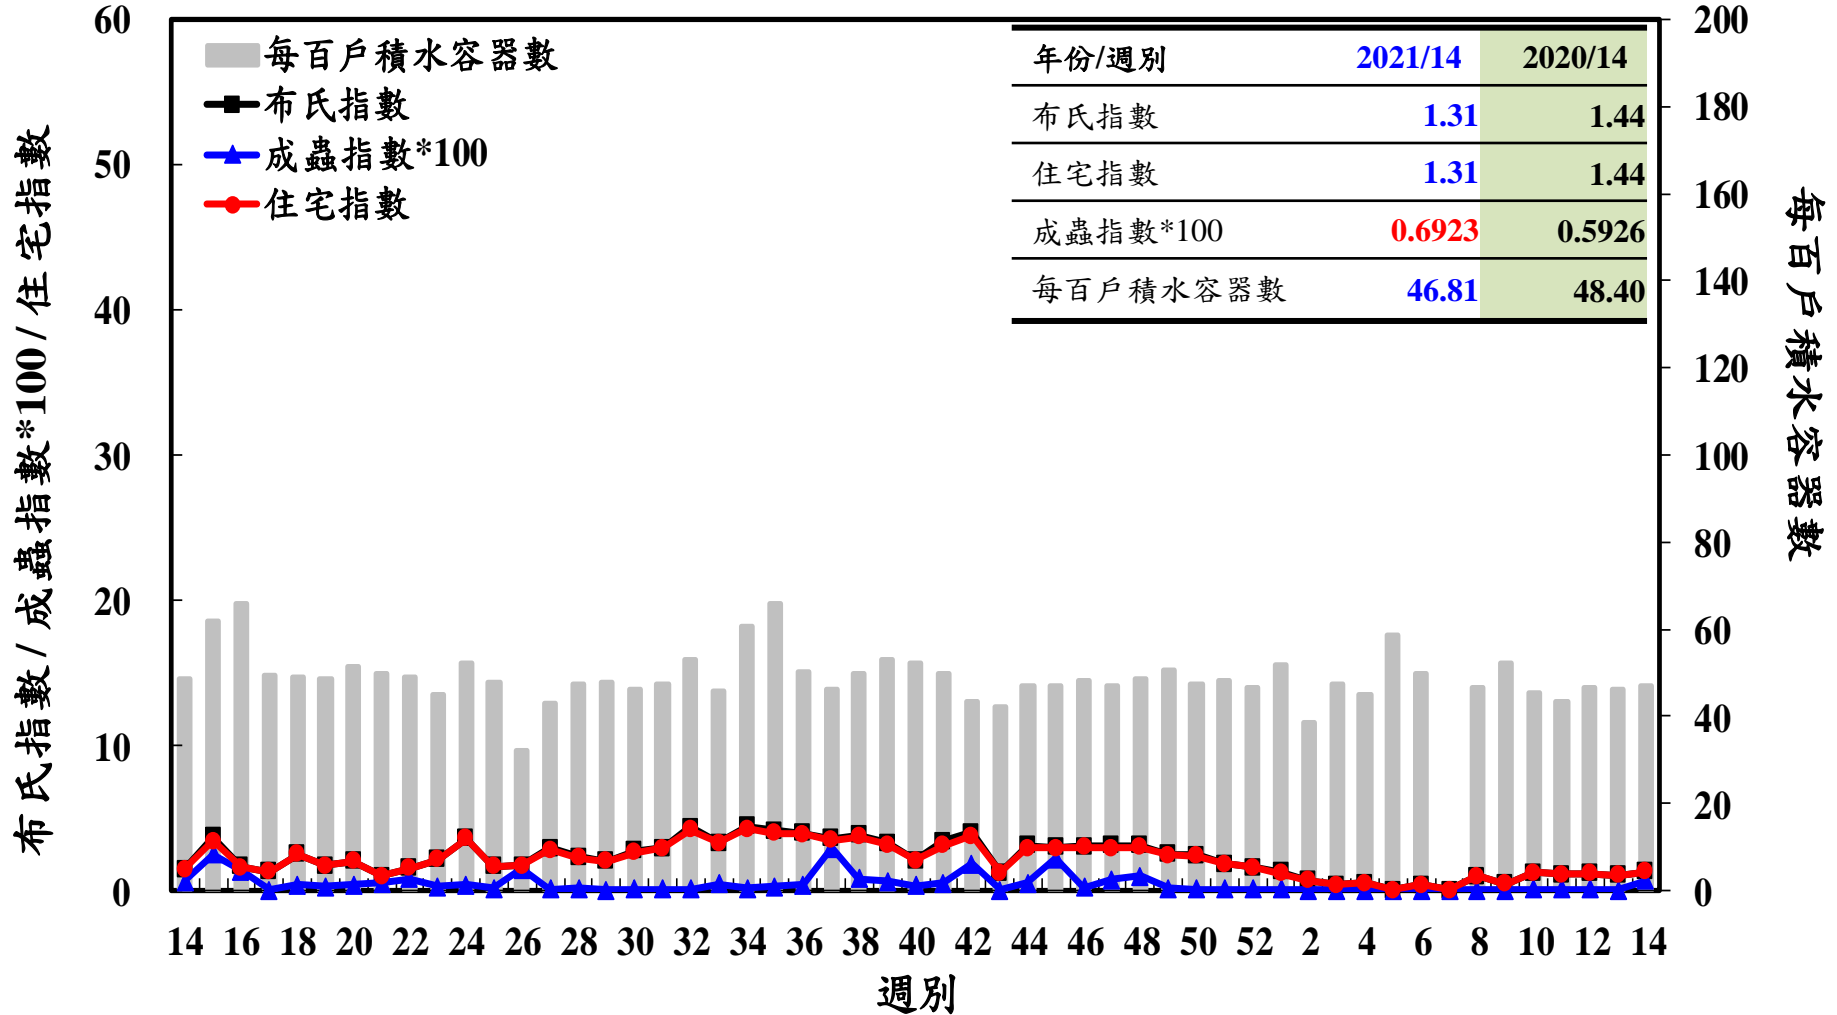

登革熱病媒蚊監測系統-台南市

布氏指數 / 成蟲指數*100 / 住宅指數

每百戶積水容器數

登革熱病媒蚊監測系統-高雄市

登革熱病媒蚊監測系統-屏東縣

布氏指數 / 成蟲指數*100 / 住宅指數

每百戶積水容器數