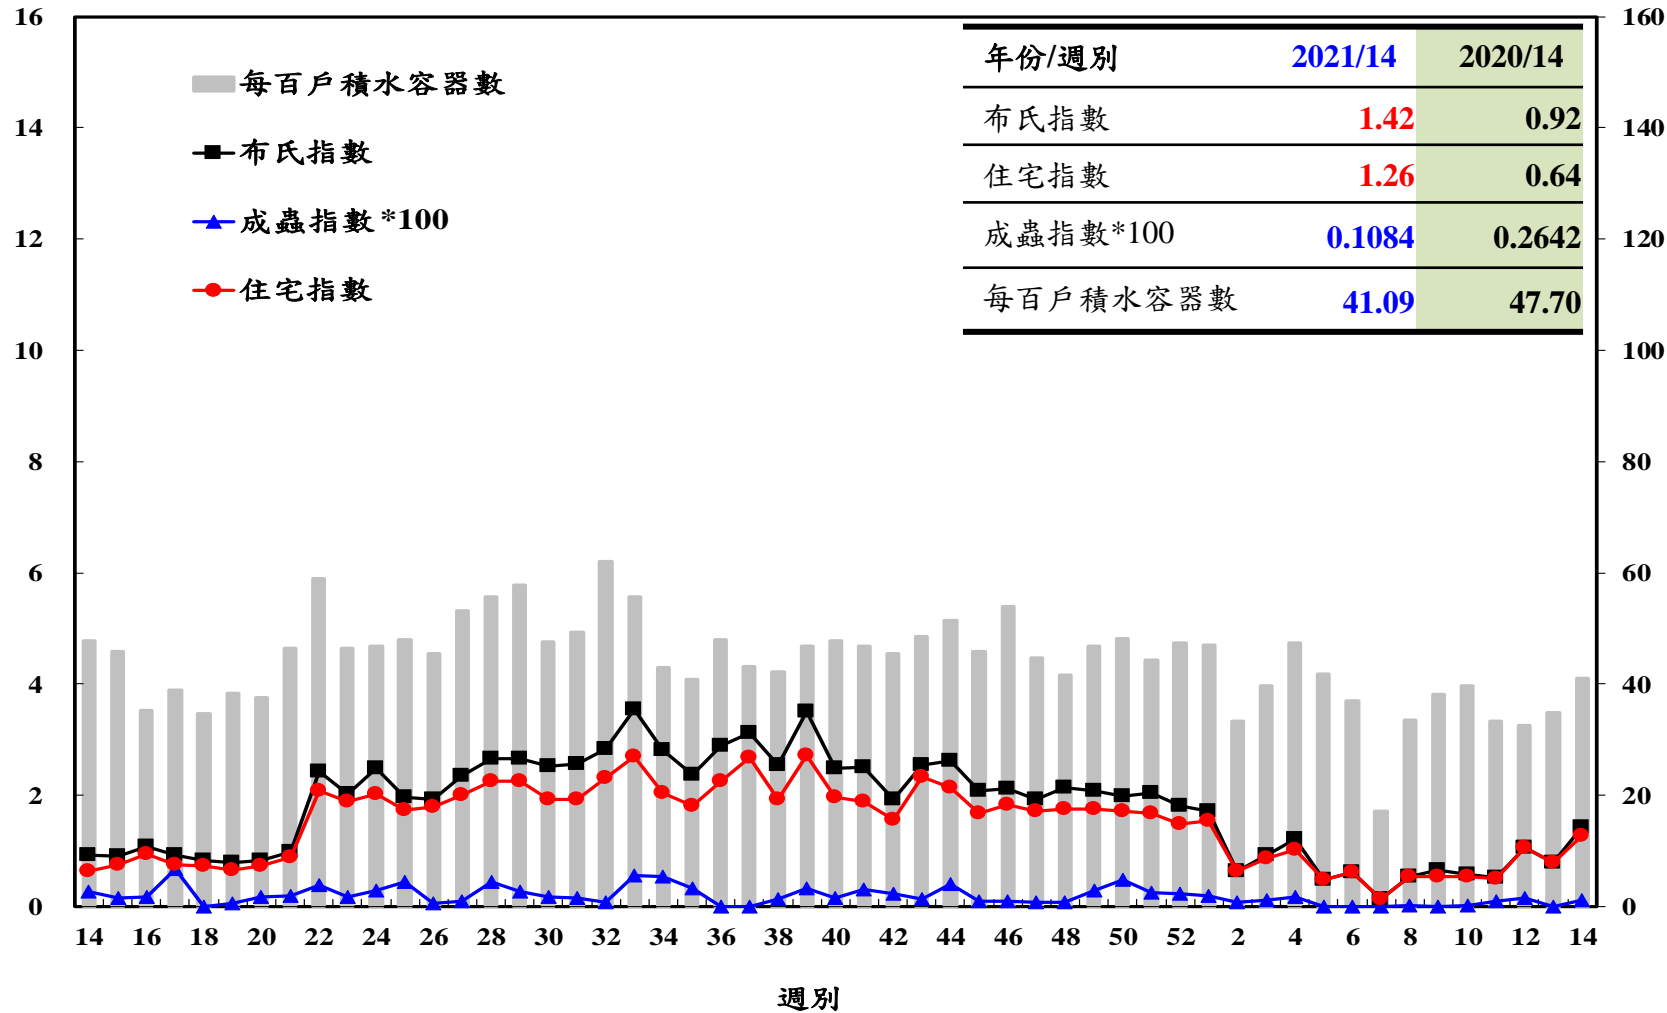

登革熱病媒蚊監測系統-台南市

布氏指數 / 成蟲指數*100 / 住宅指數

每百戶積水容器數

登革熱病媒蚊監測系統-高雄市

登革熱病媒蚊監測系統-屏東縣

布氏指數 / 成蟲指數*100 / 住宅指數

每百戶積水容器數