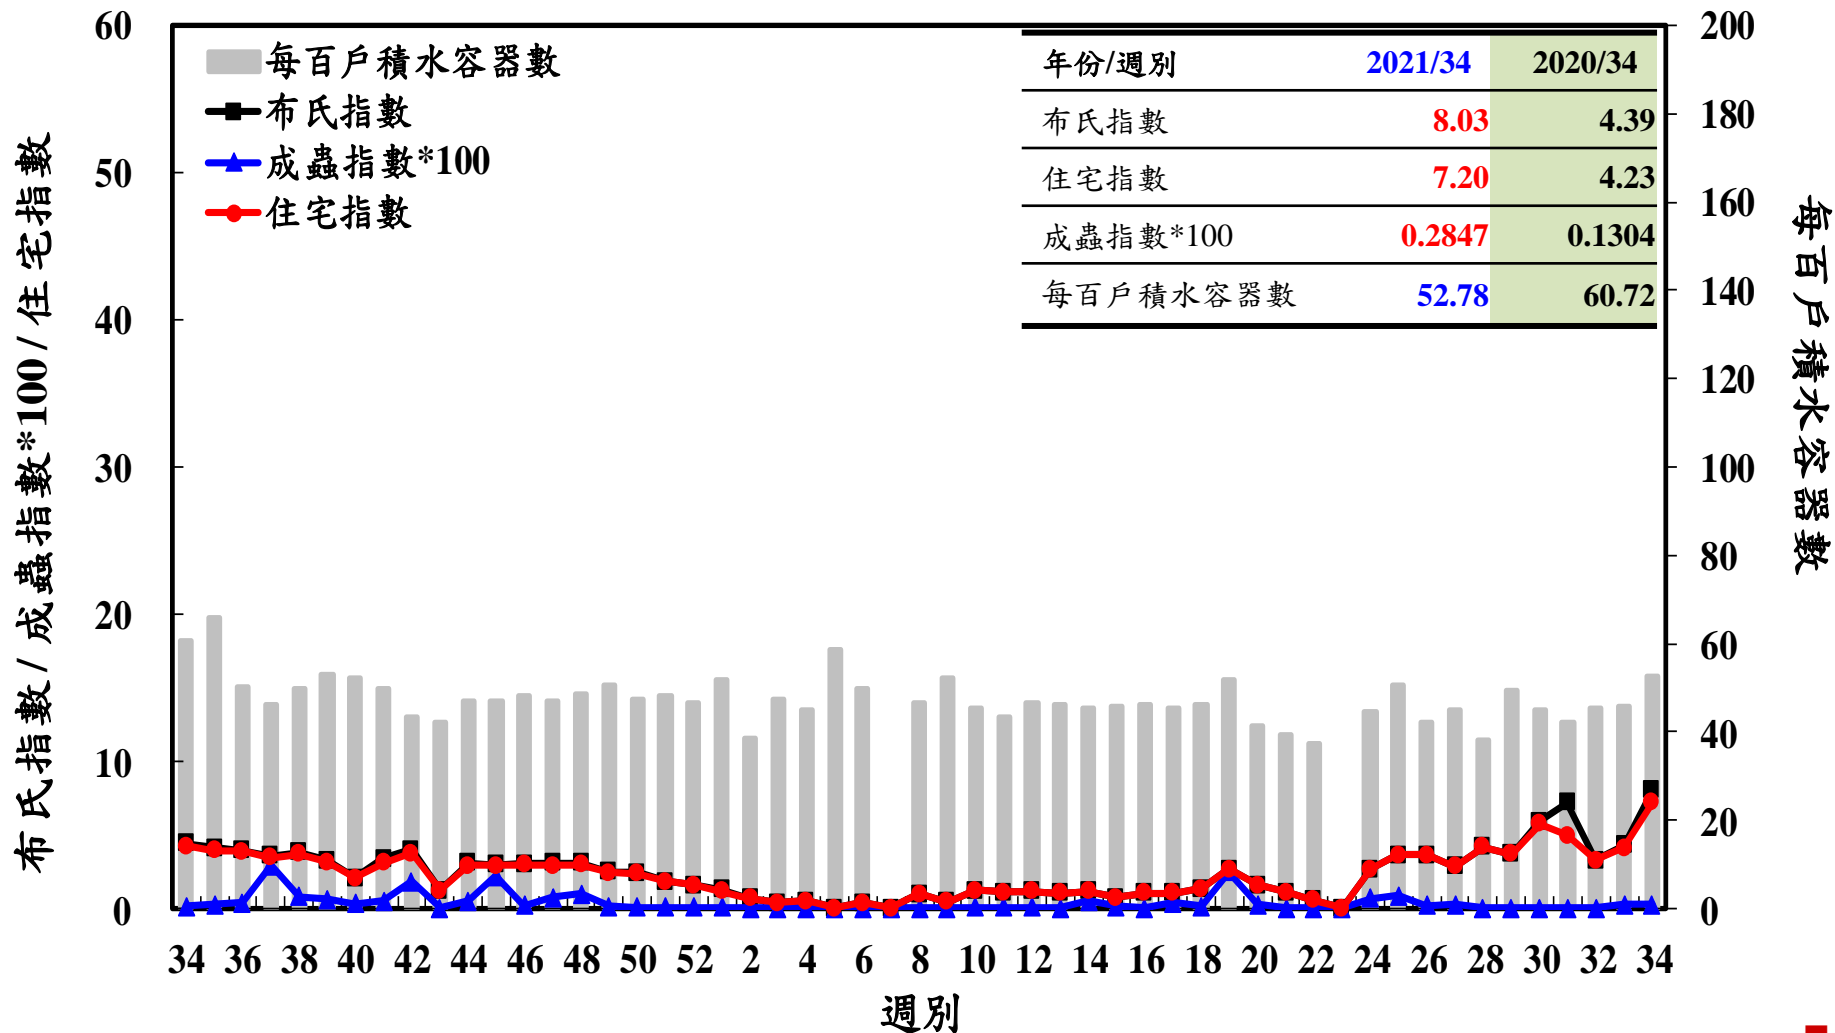

登革熱病媒蚊監測系統-台南市

登革熱病媒蚊監測系統-高雄市

登革熱病媒蚊監測系統-屏東縣

布氏指數 / 成蟲指數*100 / 住宅指數

每百戶積水容器數