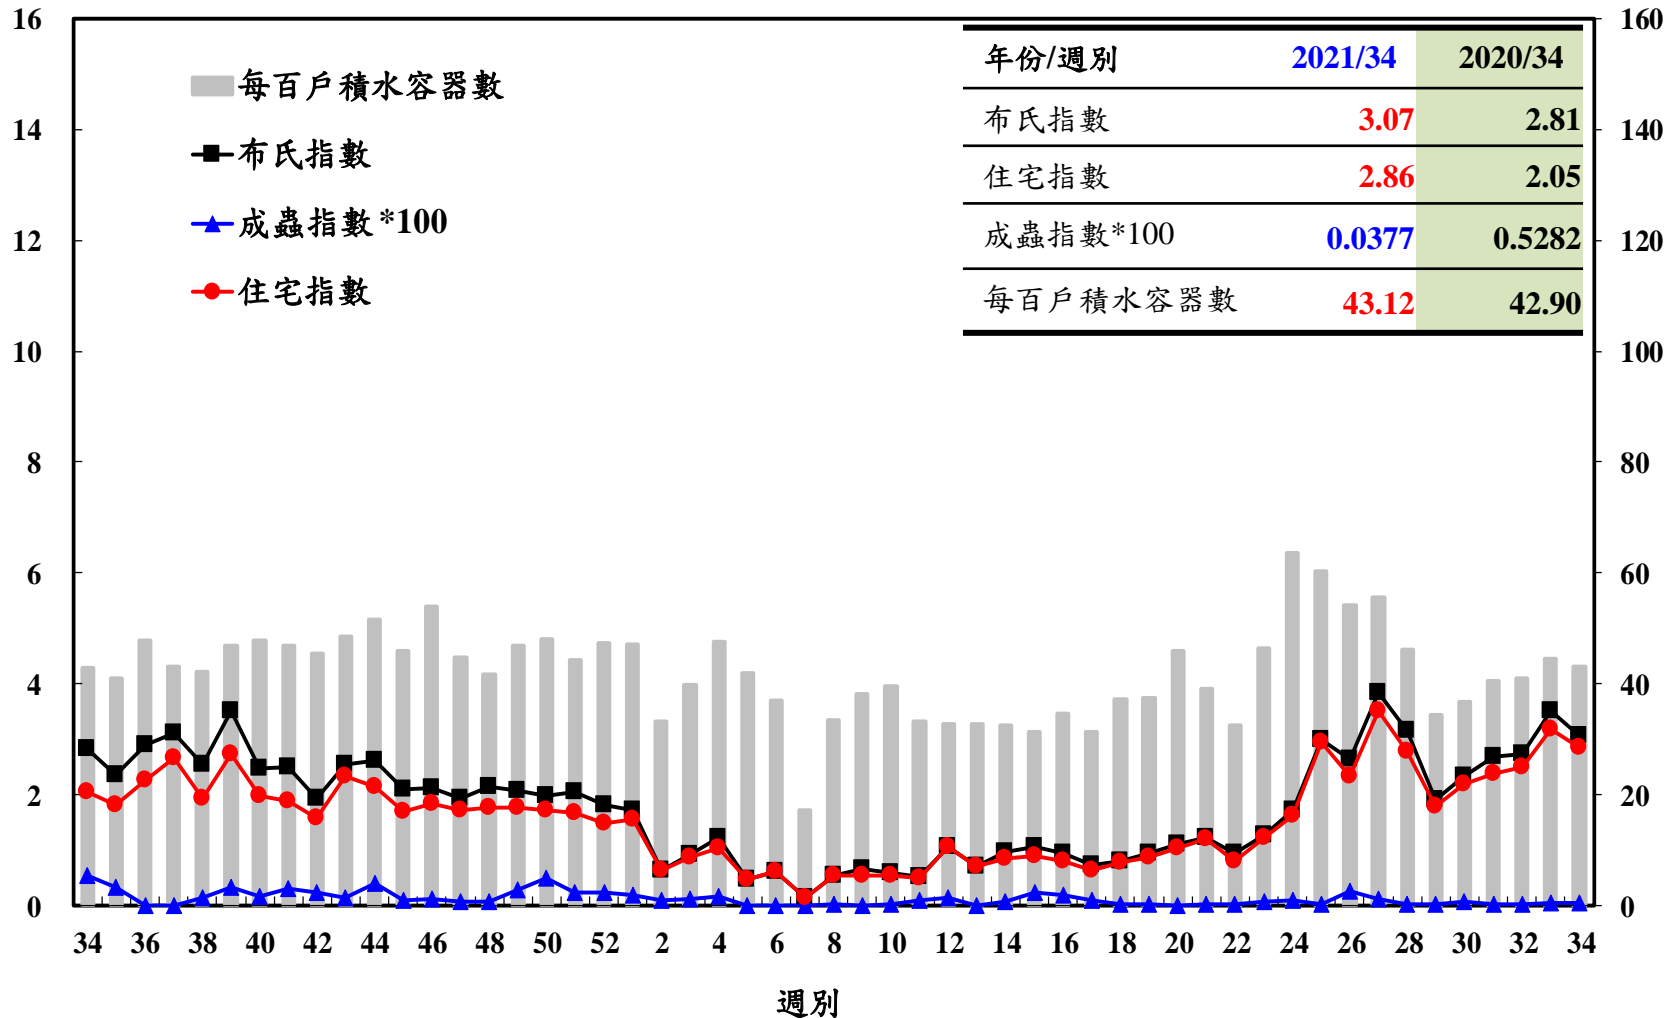

登革熱病媒蚊監測系統-台南市

登革熱病媒蚊監測系統-高雄市

登革熱病媒蚊監測系統-屏東縣

布氏指數 / 成蟲指數*100 / 住宅指數

每百戶積水容器數