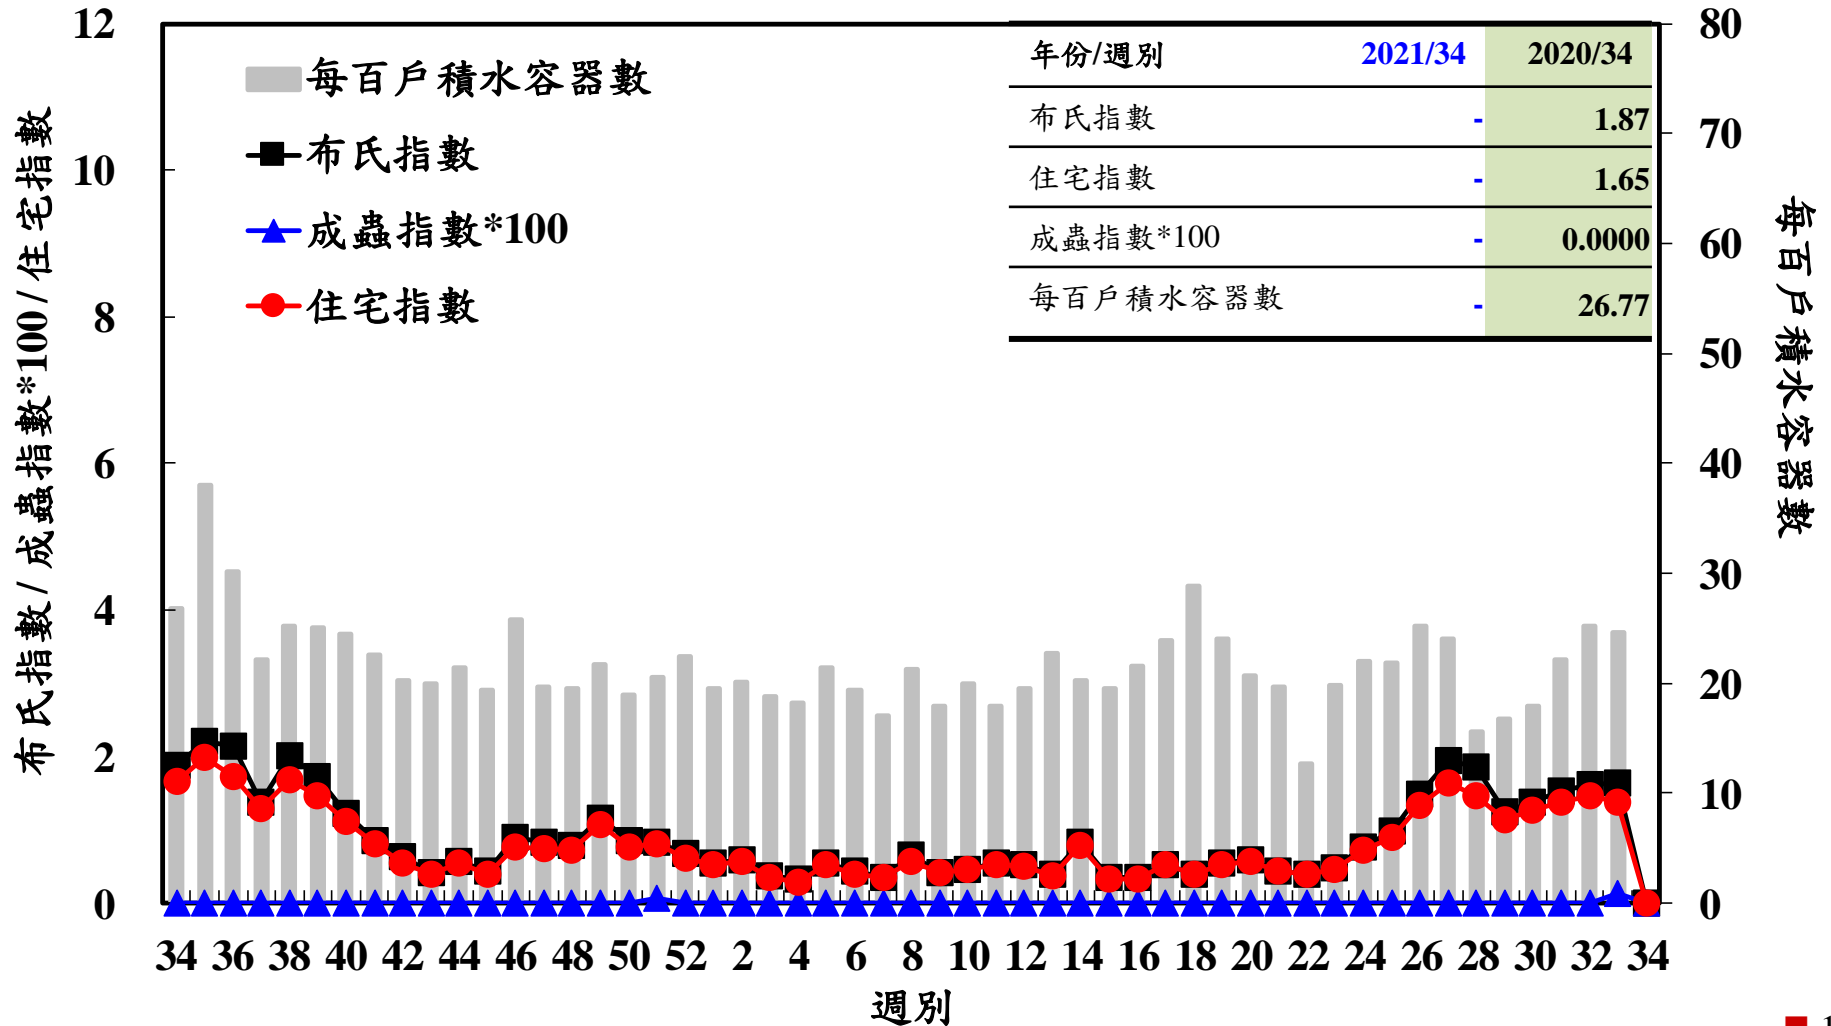

登革熱病媒蚊監測系統-台南市

登革熱病媒蚊監測系統-高雄市

登革熱病媒蚊監測系統-屏東縣

布氏指數 / 成蟲指數*100 / 住宅指數

每百戶積水容器數