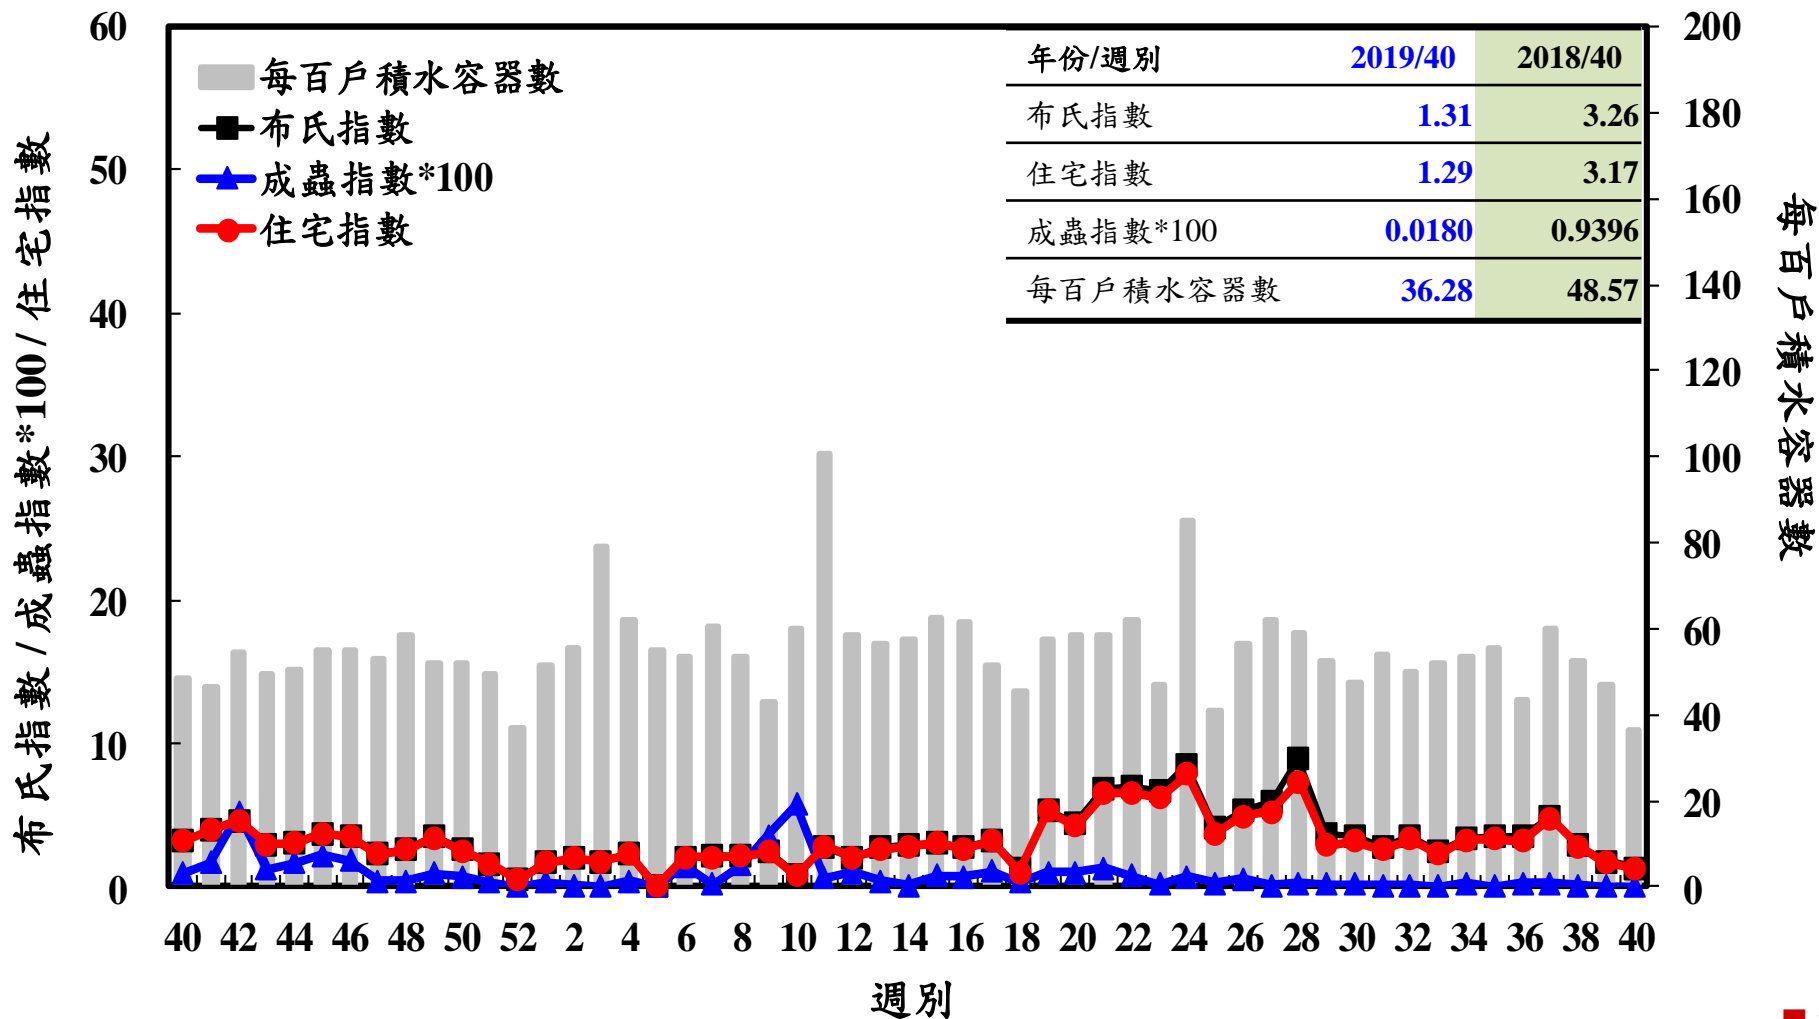

登革熱病媒蚊監測系統-台南市

登革熱病媒蚊監測系統-高雄市

登革熱病媒蚊監測系統-屏東縣