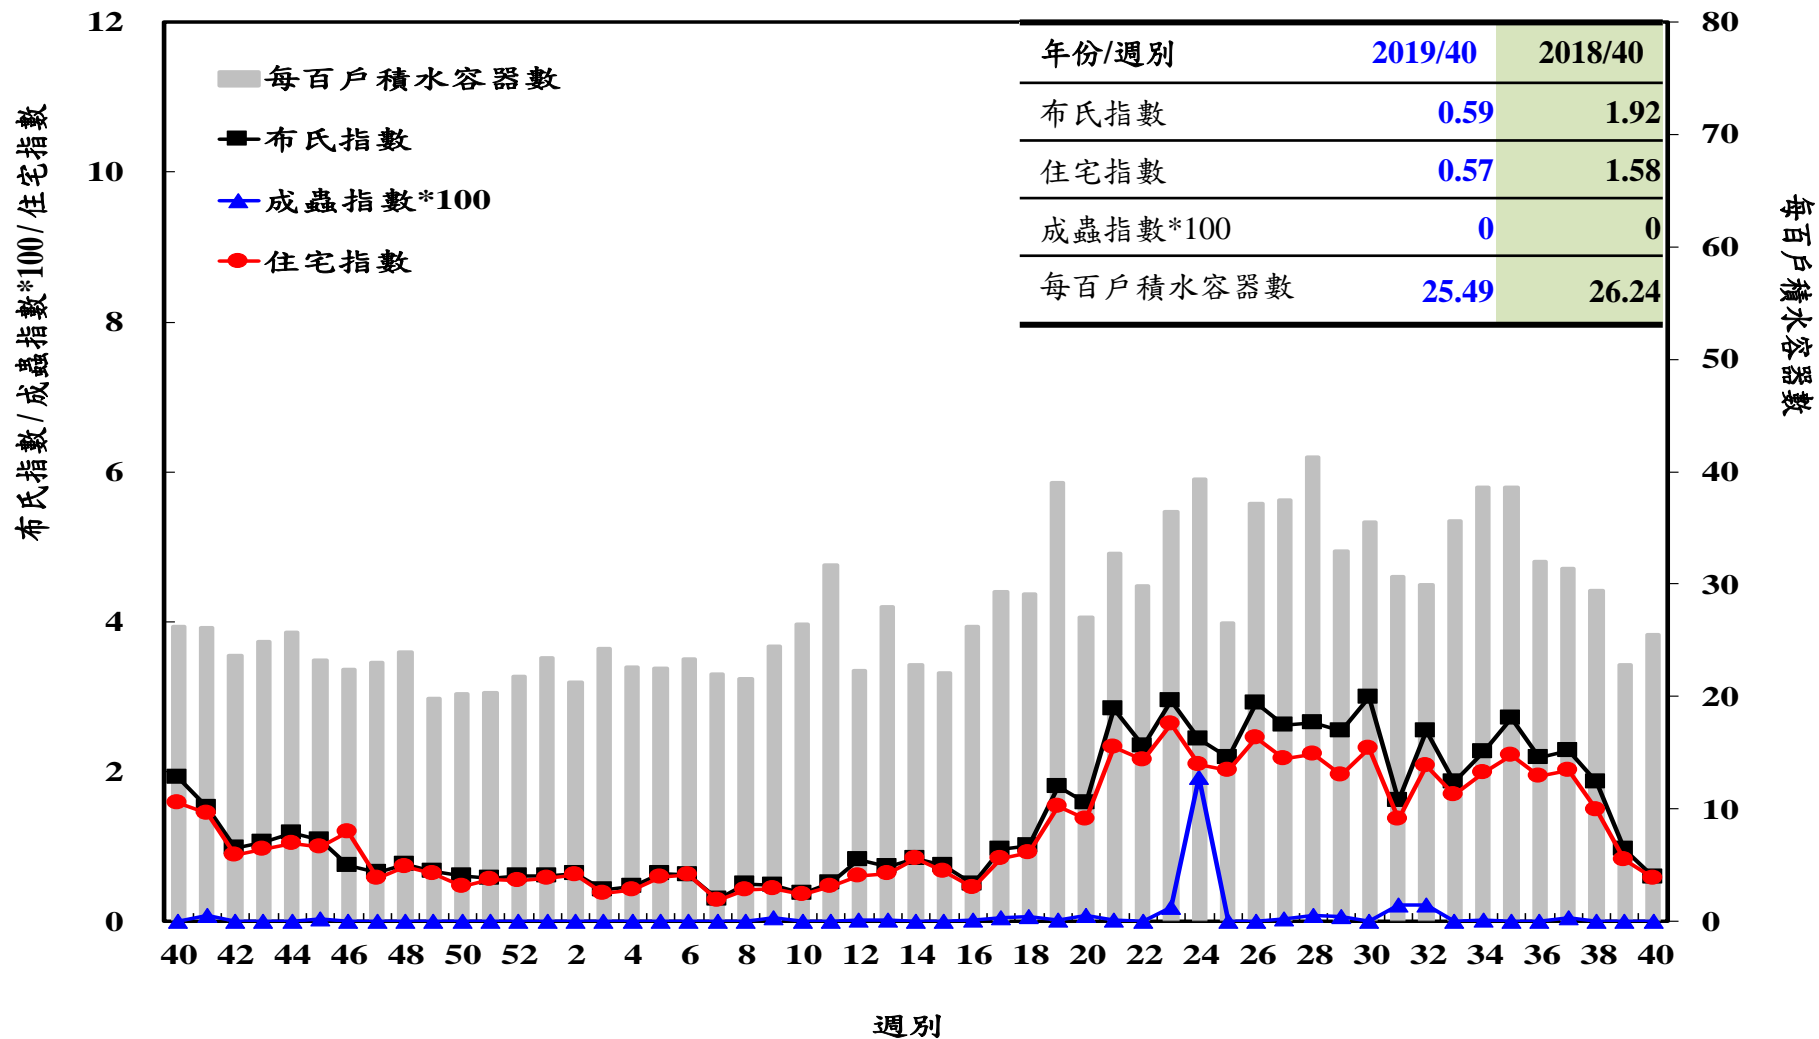

登革熱病媒蚊監測系統-台南市

登革熱病媒蚊監測系統-高雄市

登革熱病媒蚊監測系統-屏東縣