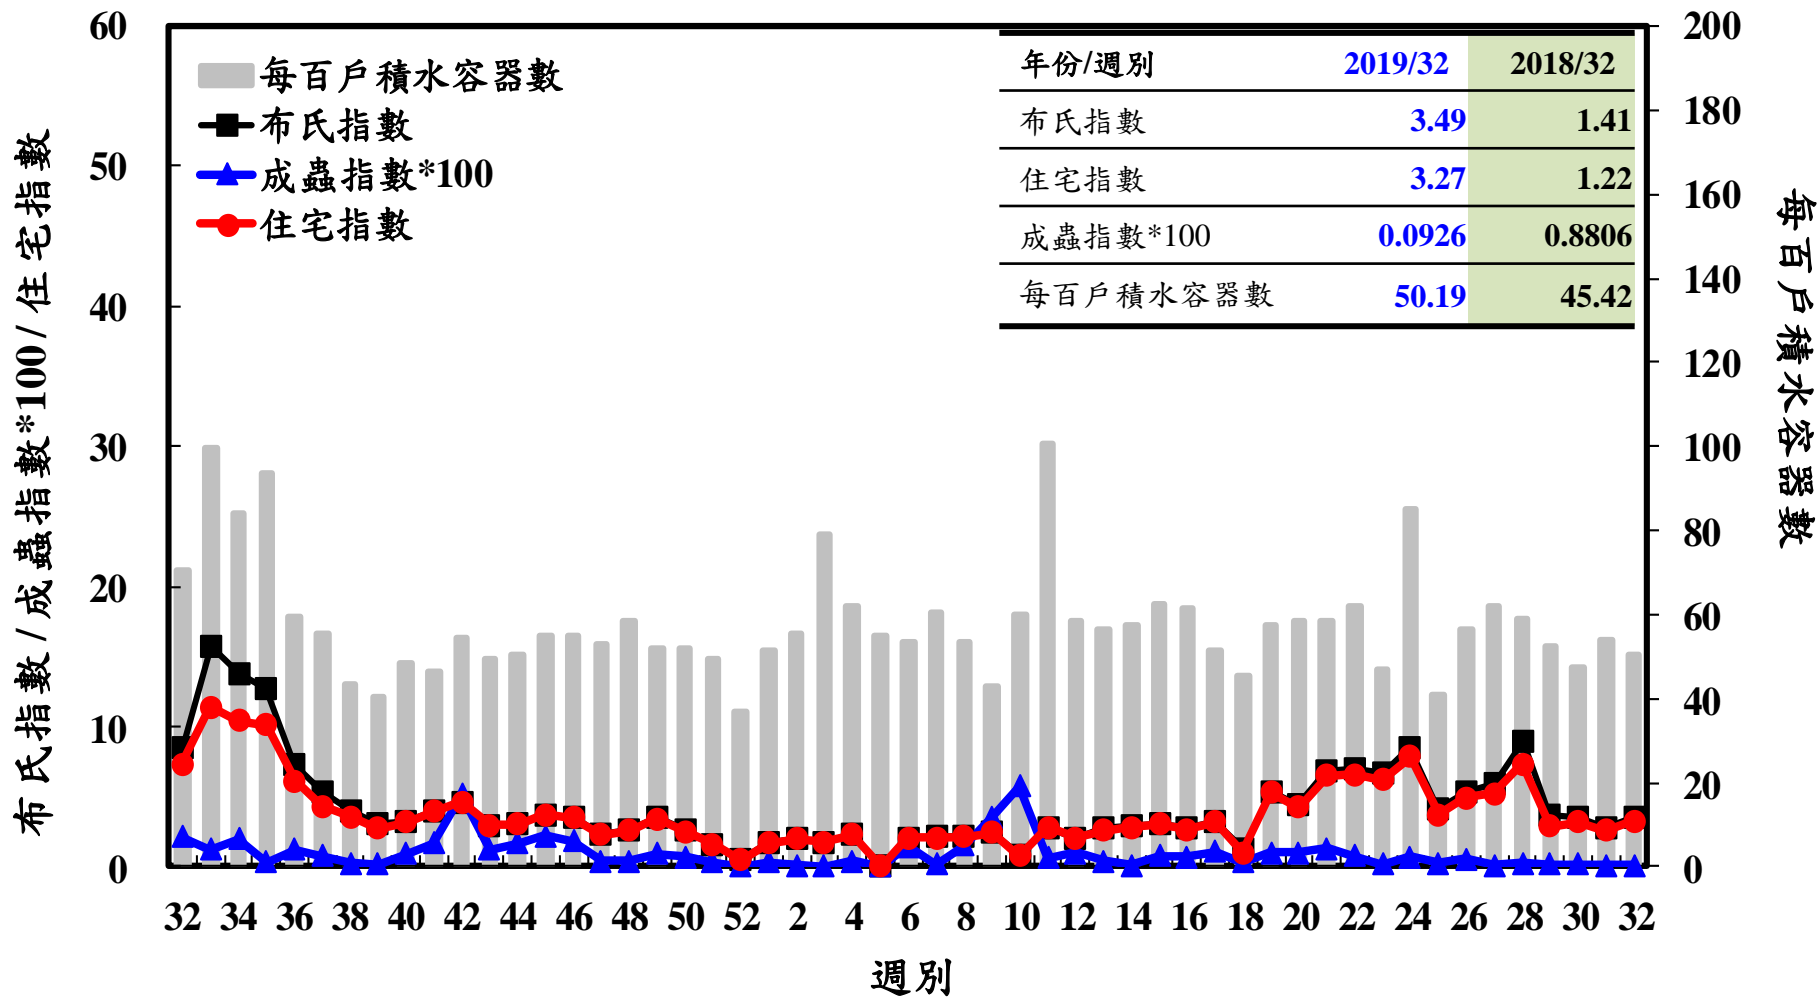

登革熱病媒蚊監測系統-台南市

登革熱病媒蚊監測系統-高雄市

登革熱病媒蚊監測系統-屏東縣

布氏指數 / 成蟲指數 * 100 / 住宅指數

每百戶積水容器數