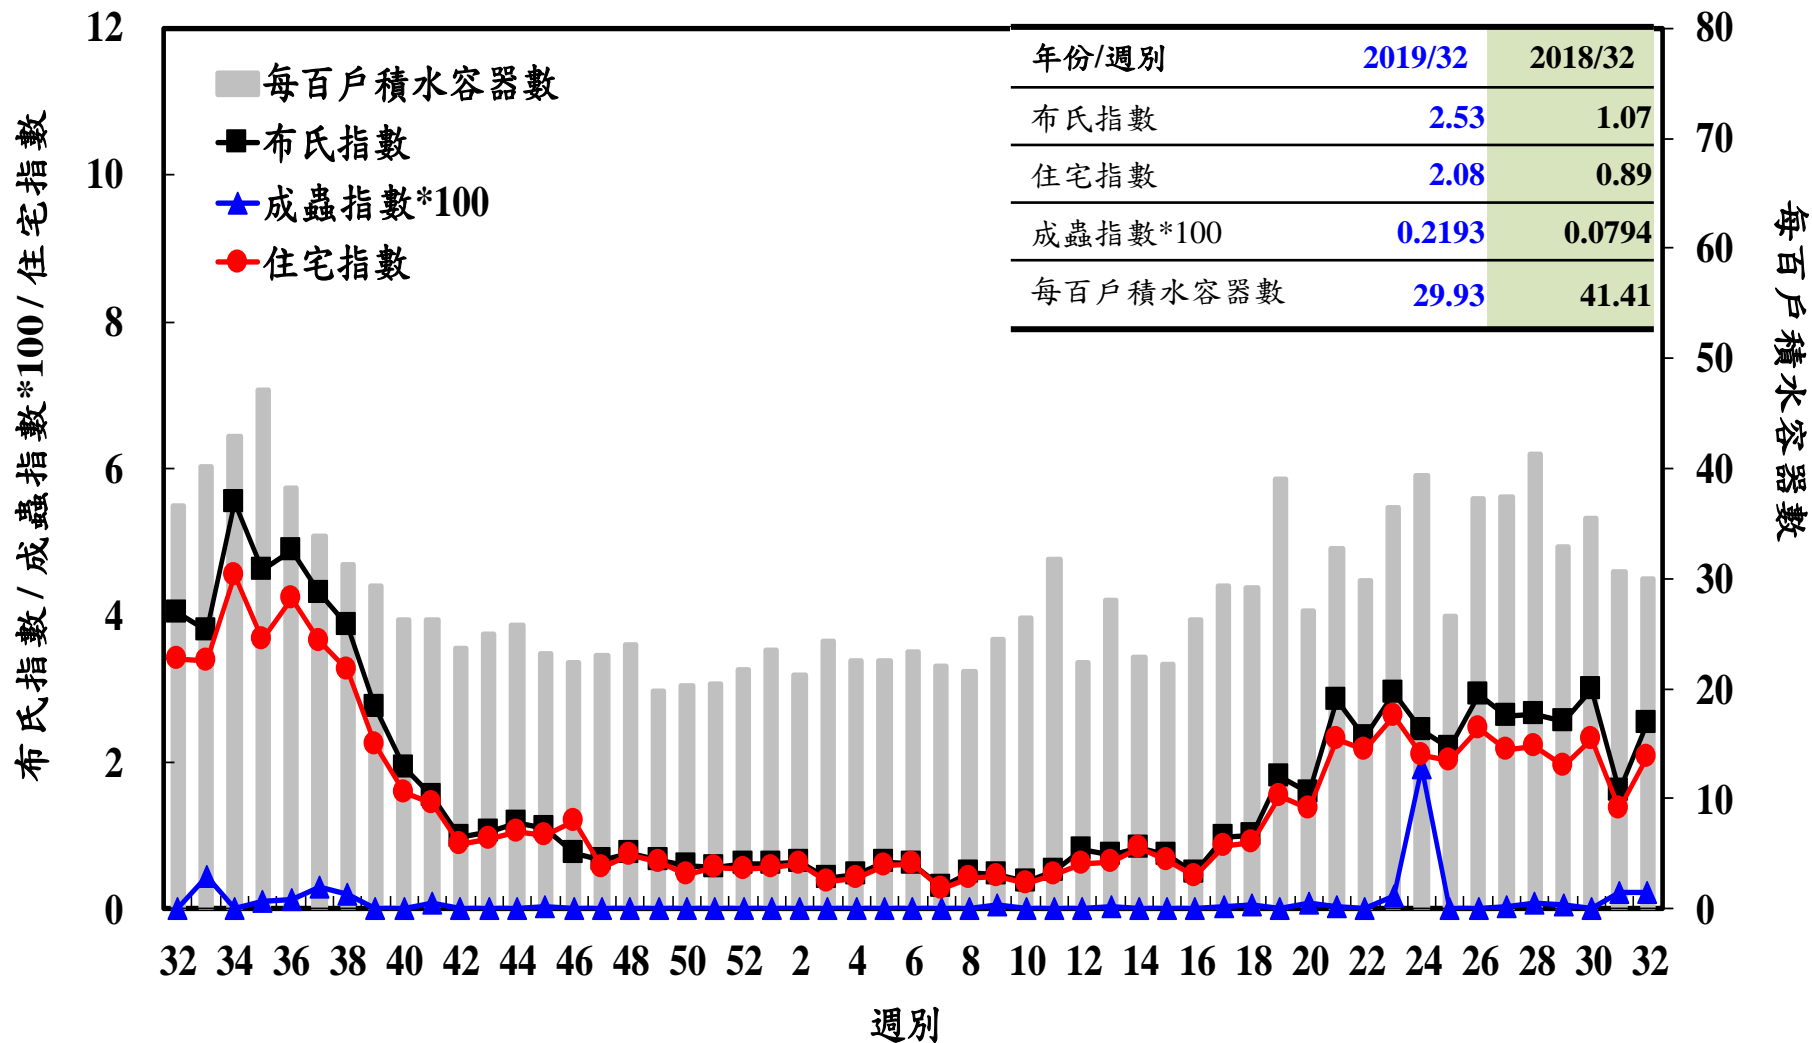

登革熱病媒蚊監測系統-台南市

登革熱病媒蚊監測系統-高雄市

登革熱病媒蚊監測系統-屏東縣

布氏指數 / 成蟲指數 * 100 / 住宅指數

每百戶積水容器數