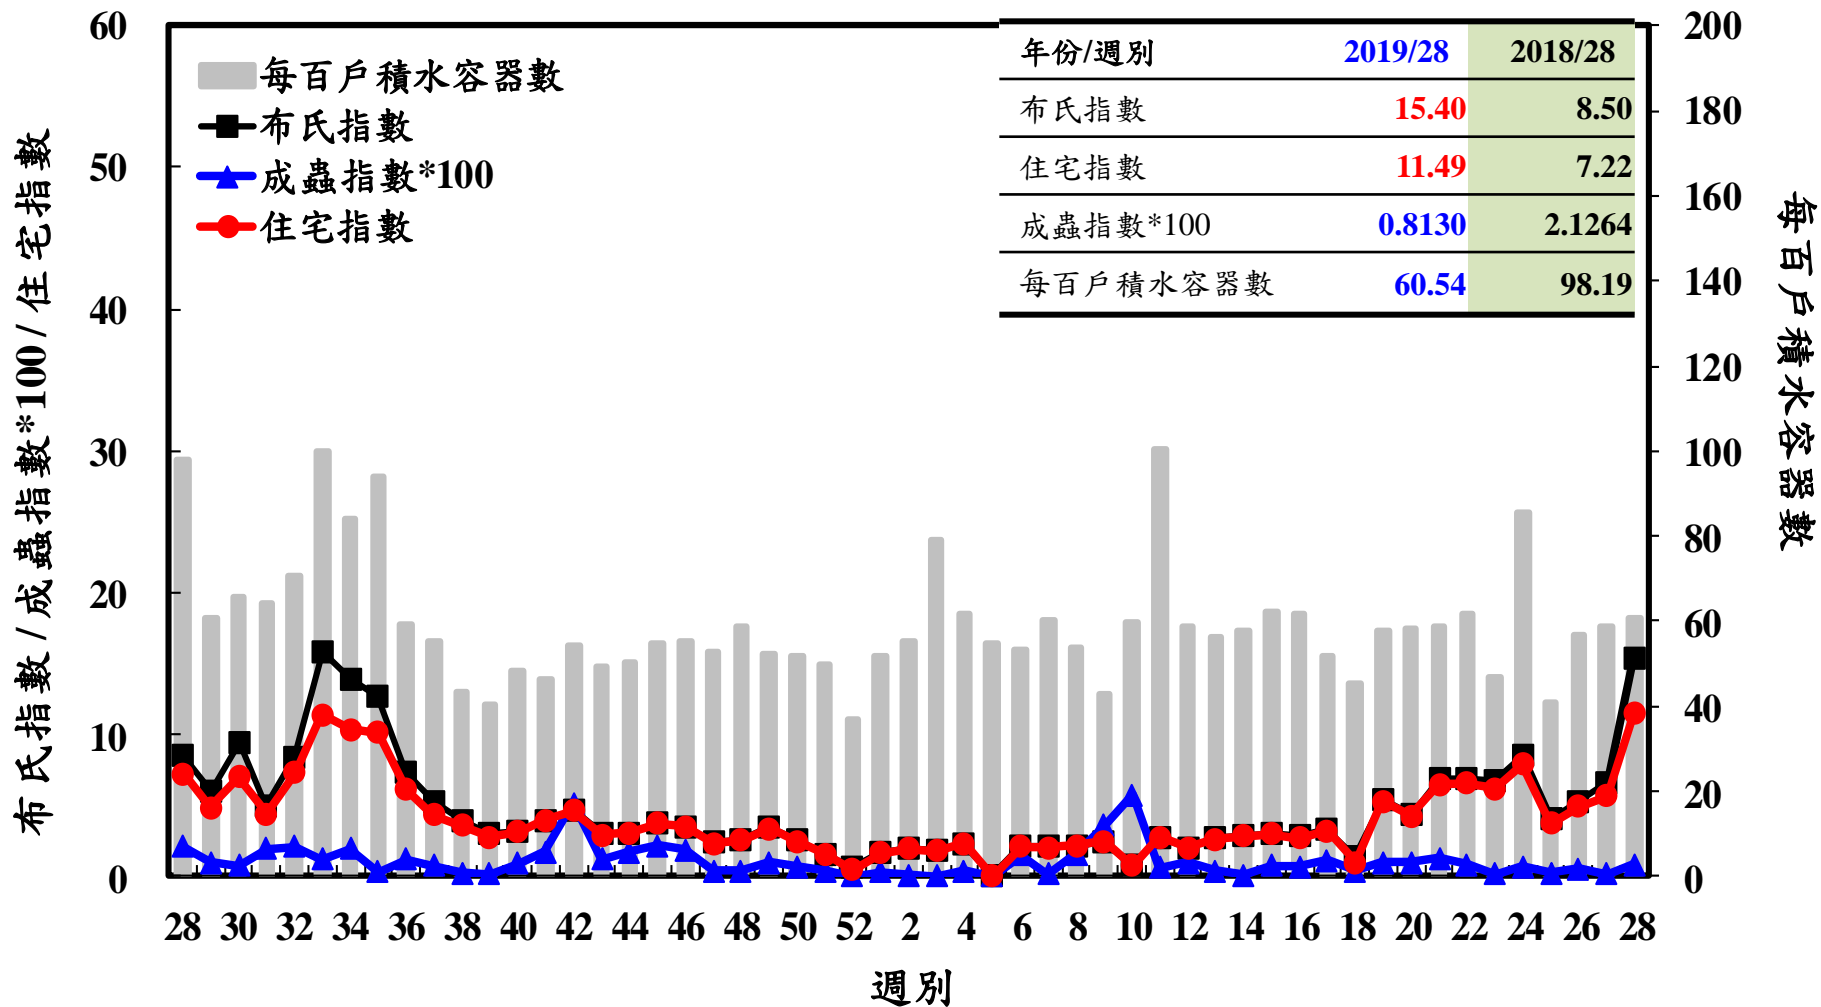

# 登革熱病媒蚊監測系統-台南市

# 登革熱病媒蚊監測系統-高雄市