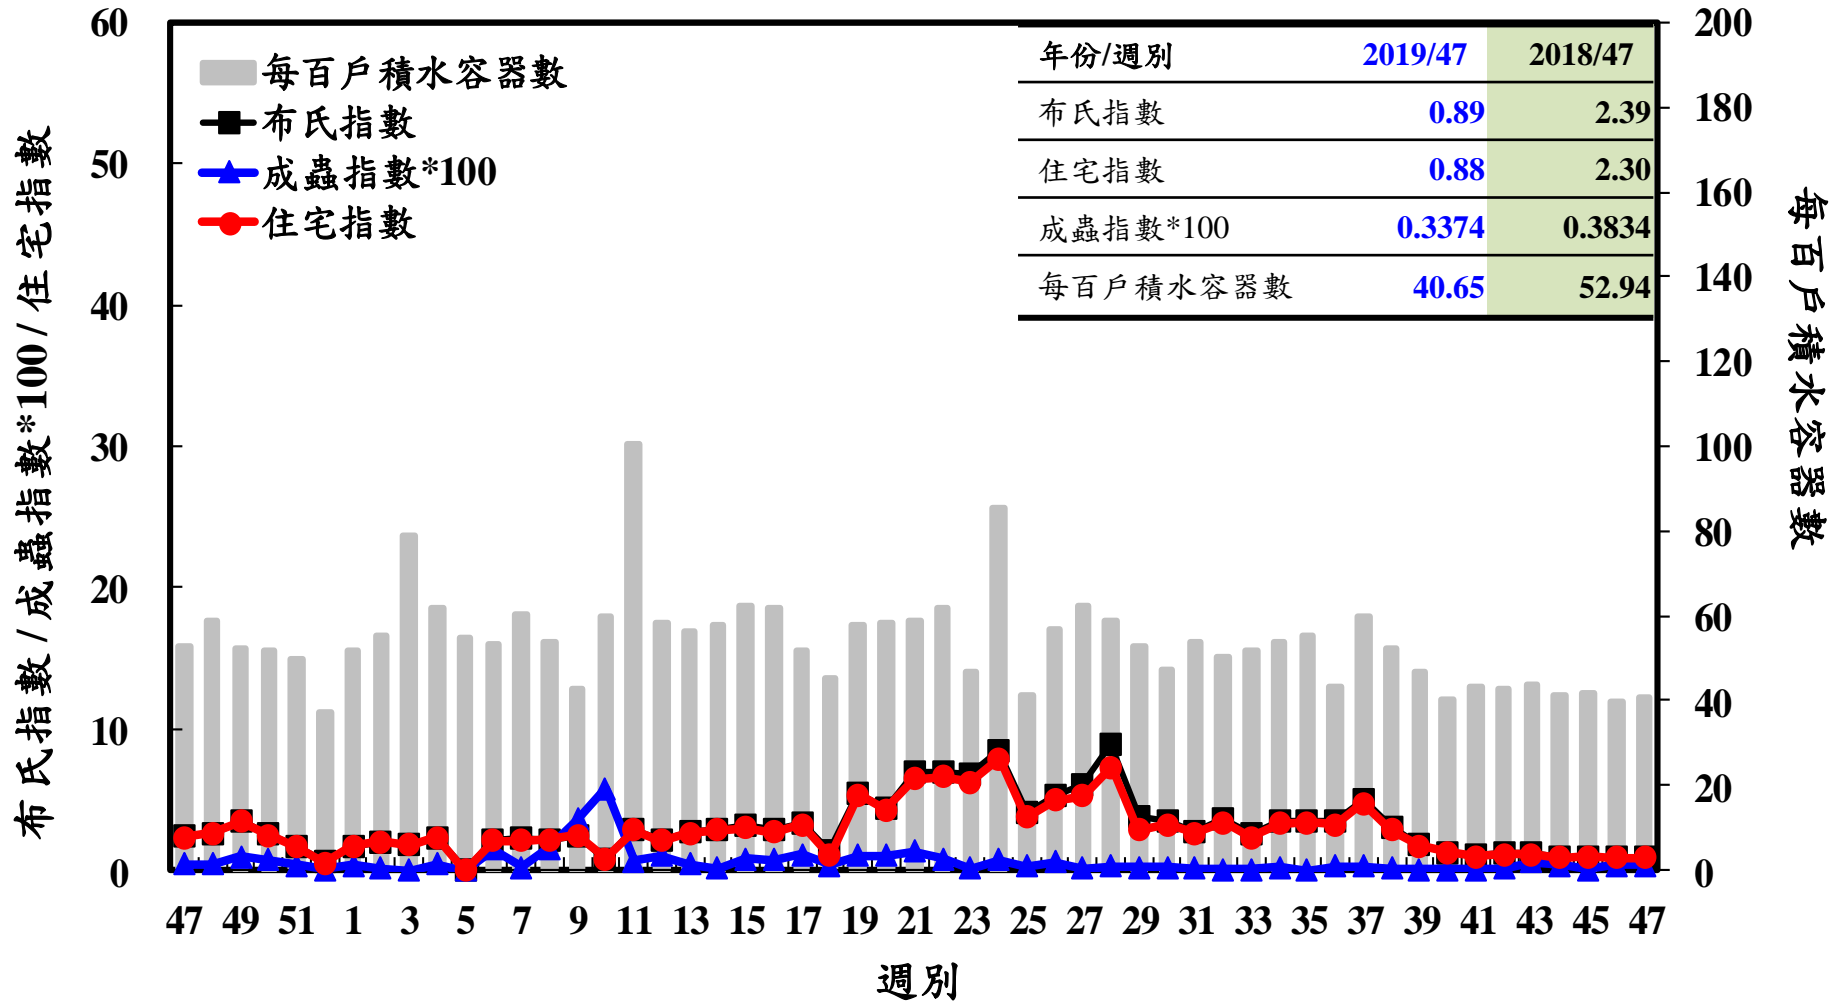

登革熱病媒蚊監測系統-台南市

登革熱病媒蚊監測系統-高雄市

登革熱病媒蚊監測系統-屏東縣