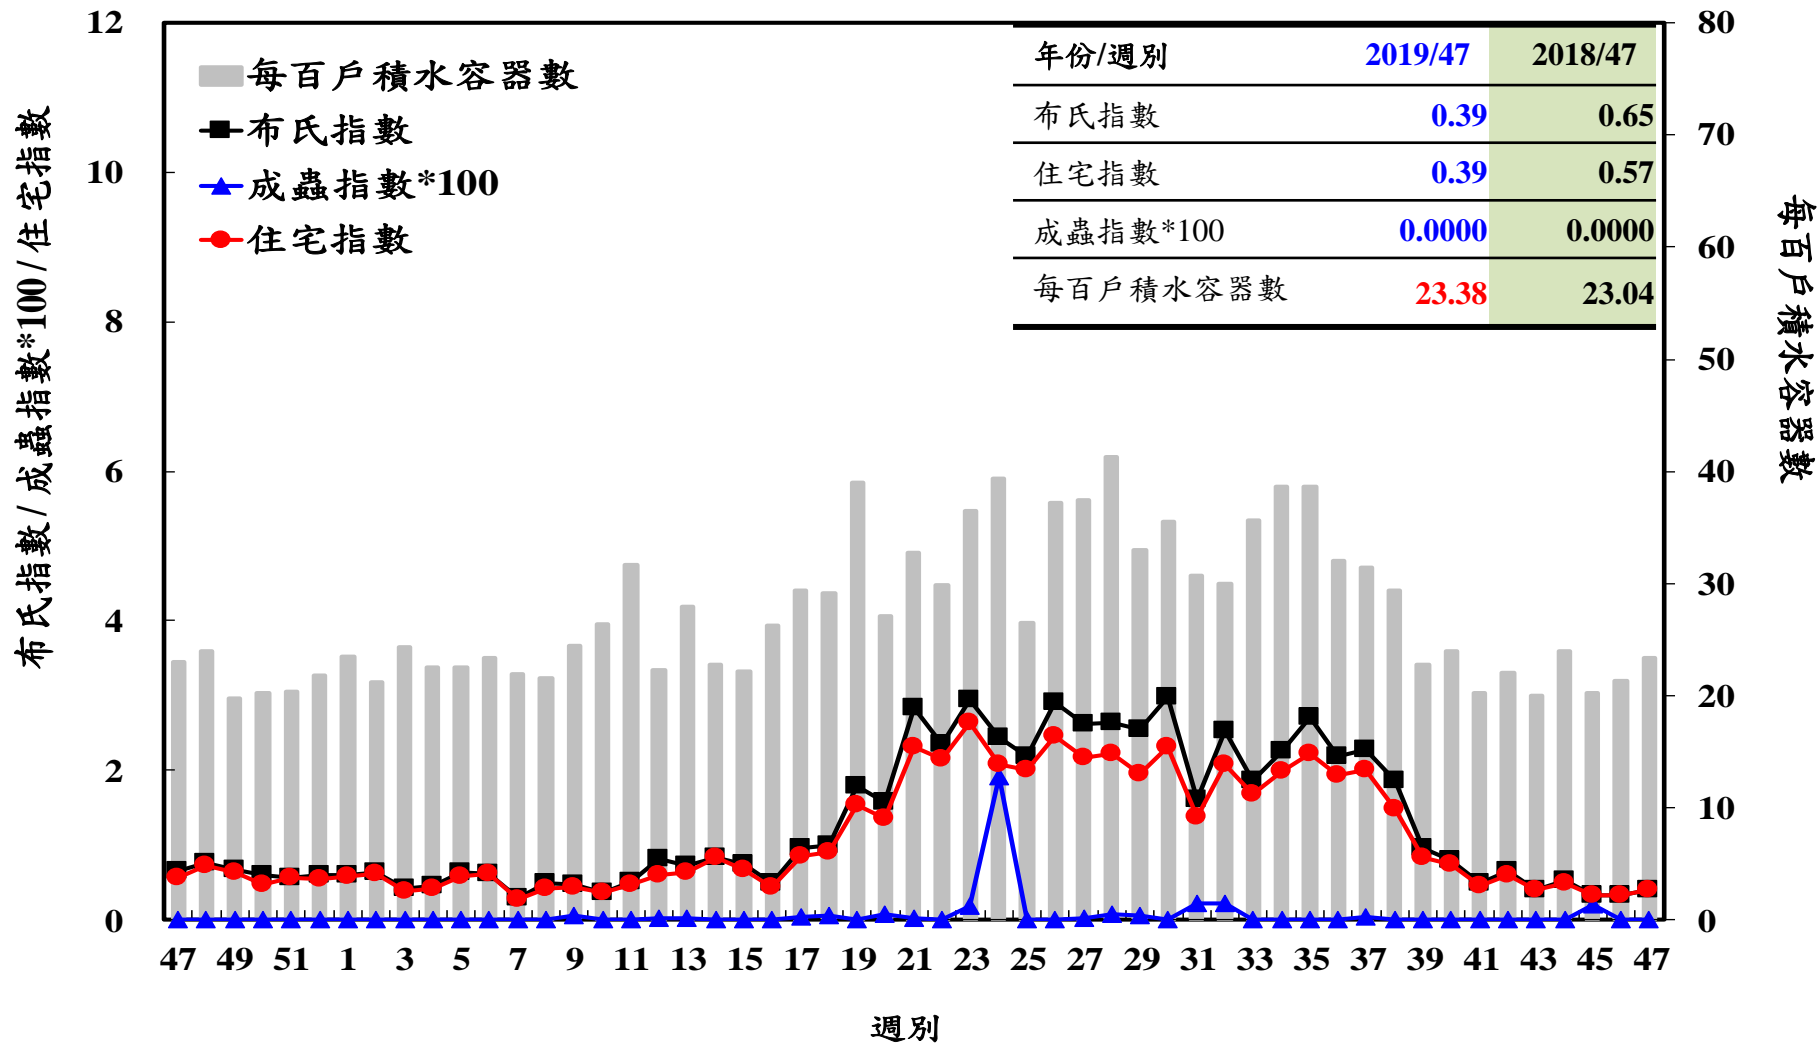

登革熱病媒蚊監測系統-台南市

登革熱病媒蚊監測系統-高雄市

登革熱病媒蚊監測系統-屏東縣