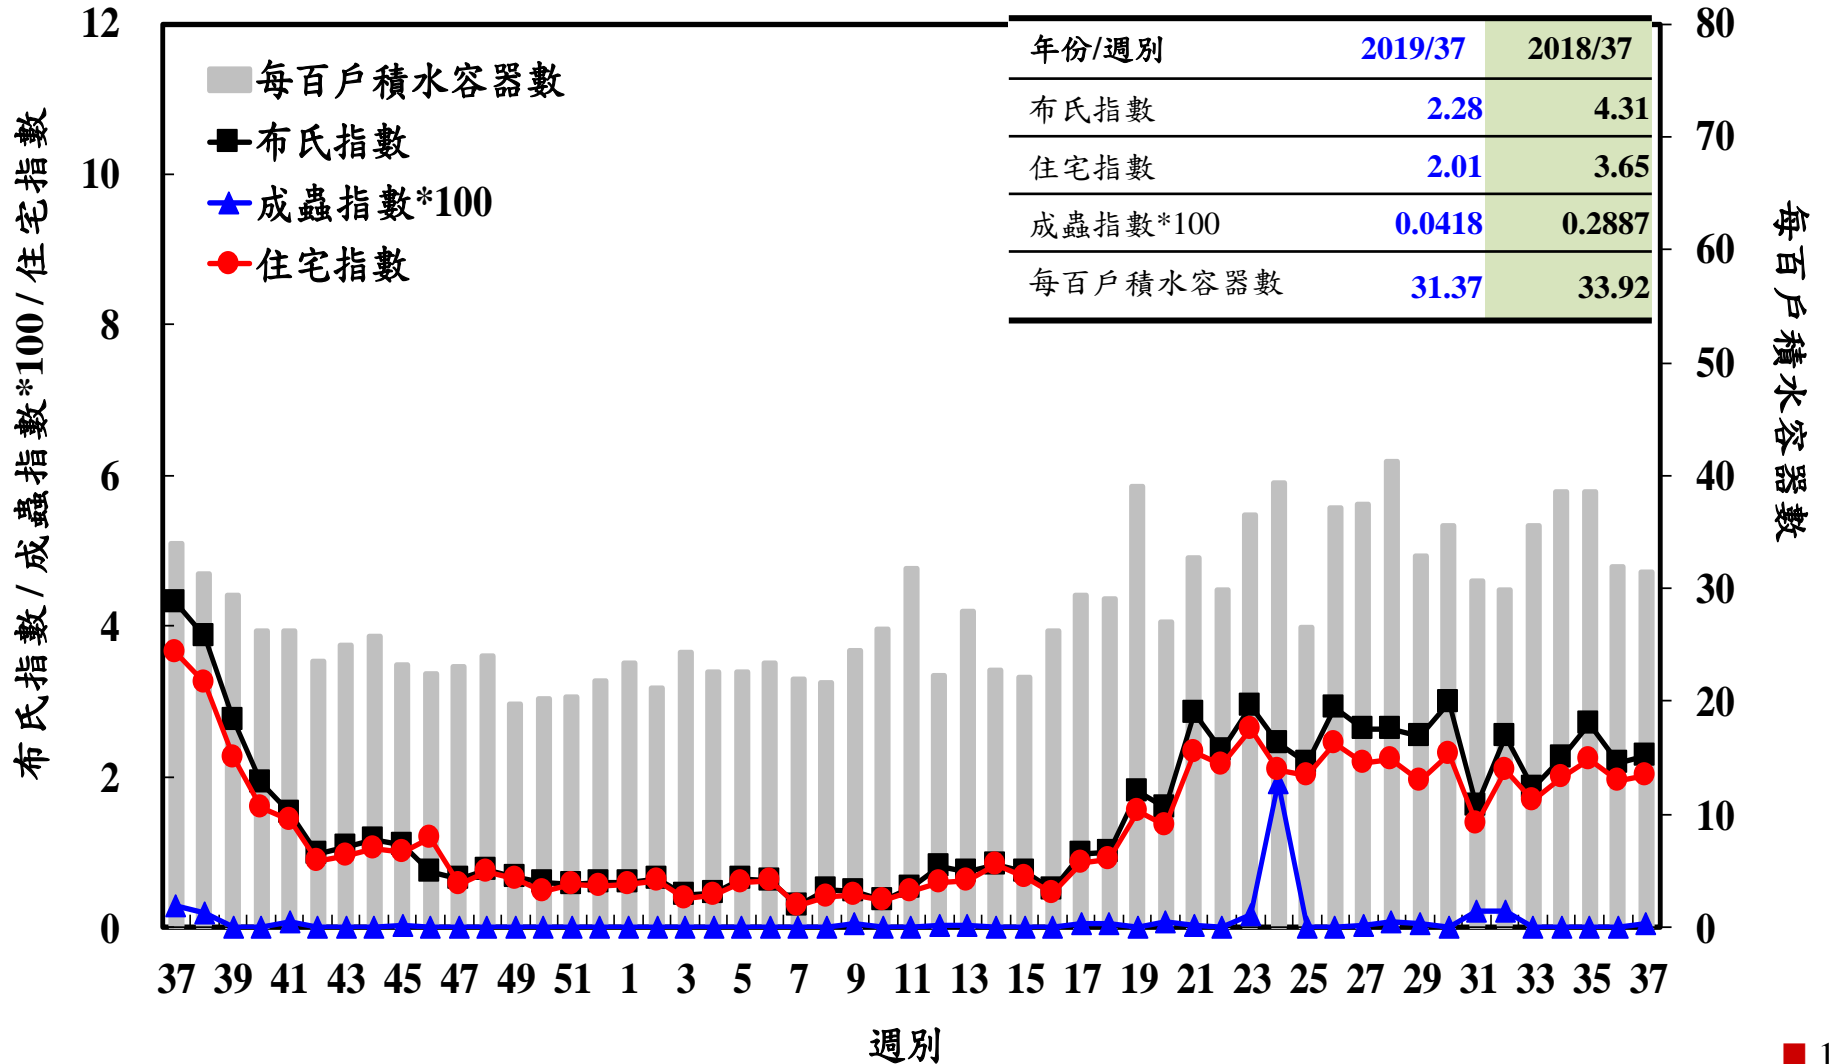

登革熱病媒蚊監測系統-台南市

登革熱病媒蚊監測系統-高雄市

登革熱病媒蚊監測系統-屏東縣

布氏指數 / 成蟲指數*100 / 住宅指數

每百戶積水容器數