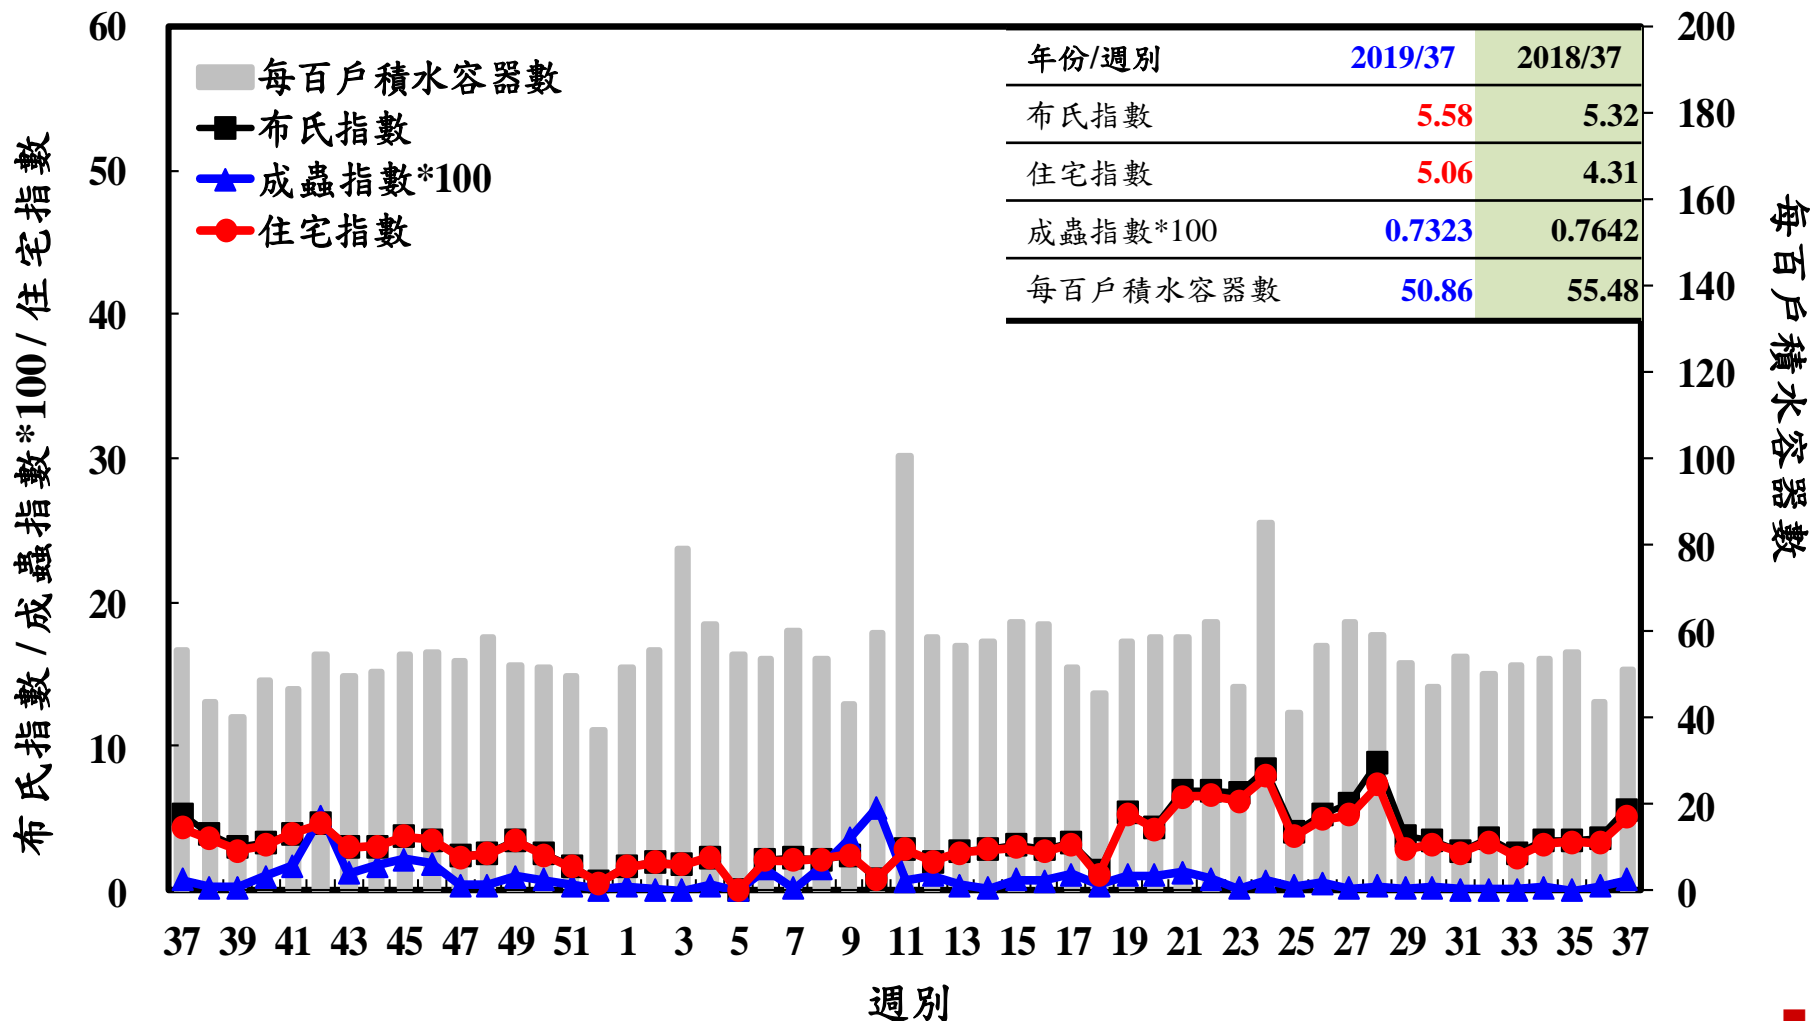

登革熱病媒蚊監測系統-台南市

登革熱病媒蚊監測系統-高雄市

登革熱病媒蚊監測系統-屏東縣

布氏指數 / 成蟲指數*100 / 住宅指數

每百戶積水容器數