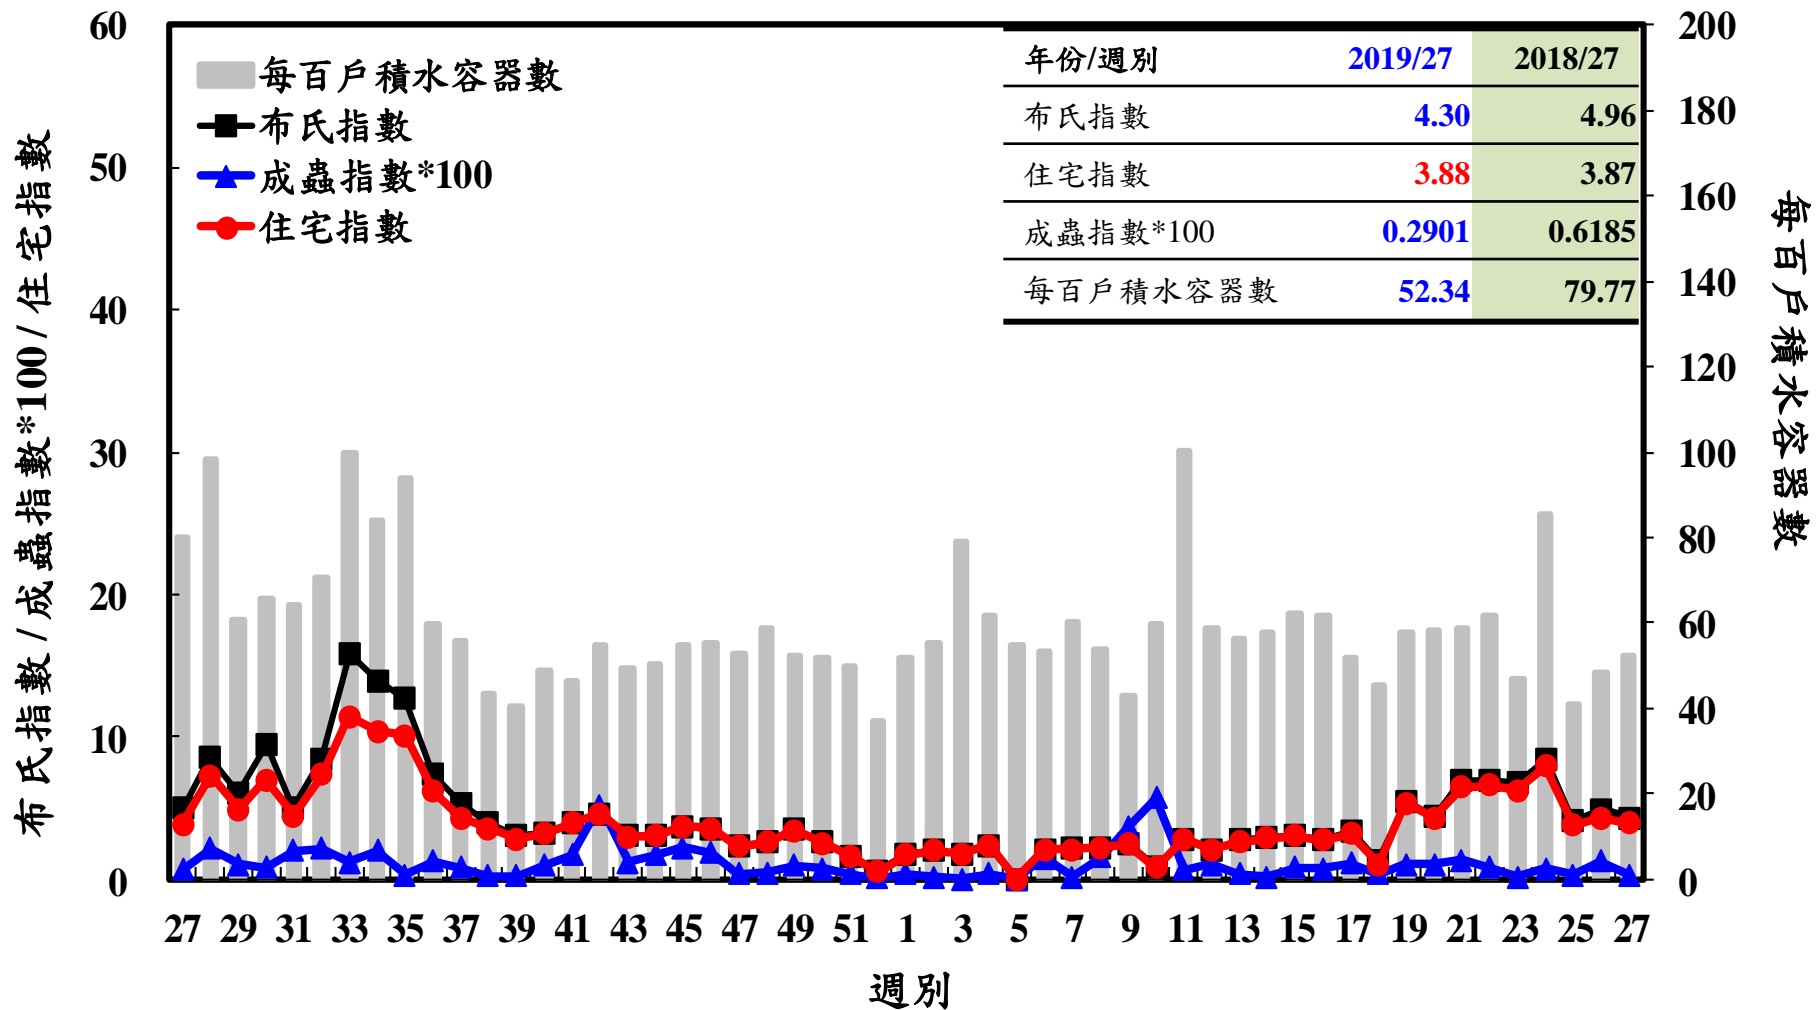

登革熱病媒蚊監測系統-台南市

登革熱病媒蚊監測系統-高雄市

登革熱病媒蚊監測系統-屏東縣

布氏指數 / 成蟲指數*100 / 住宅指數

每百戶積水容器數