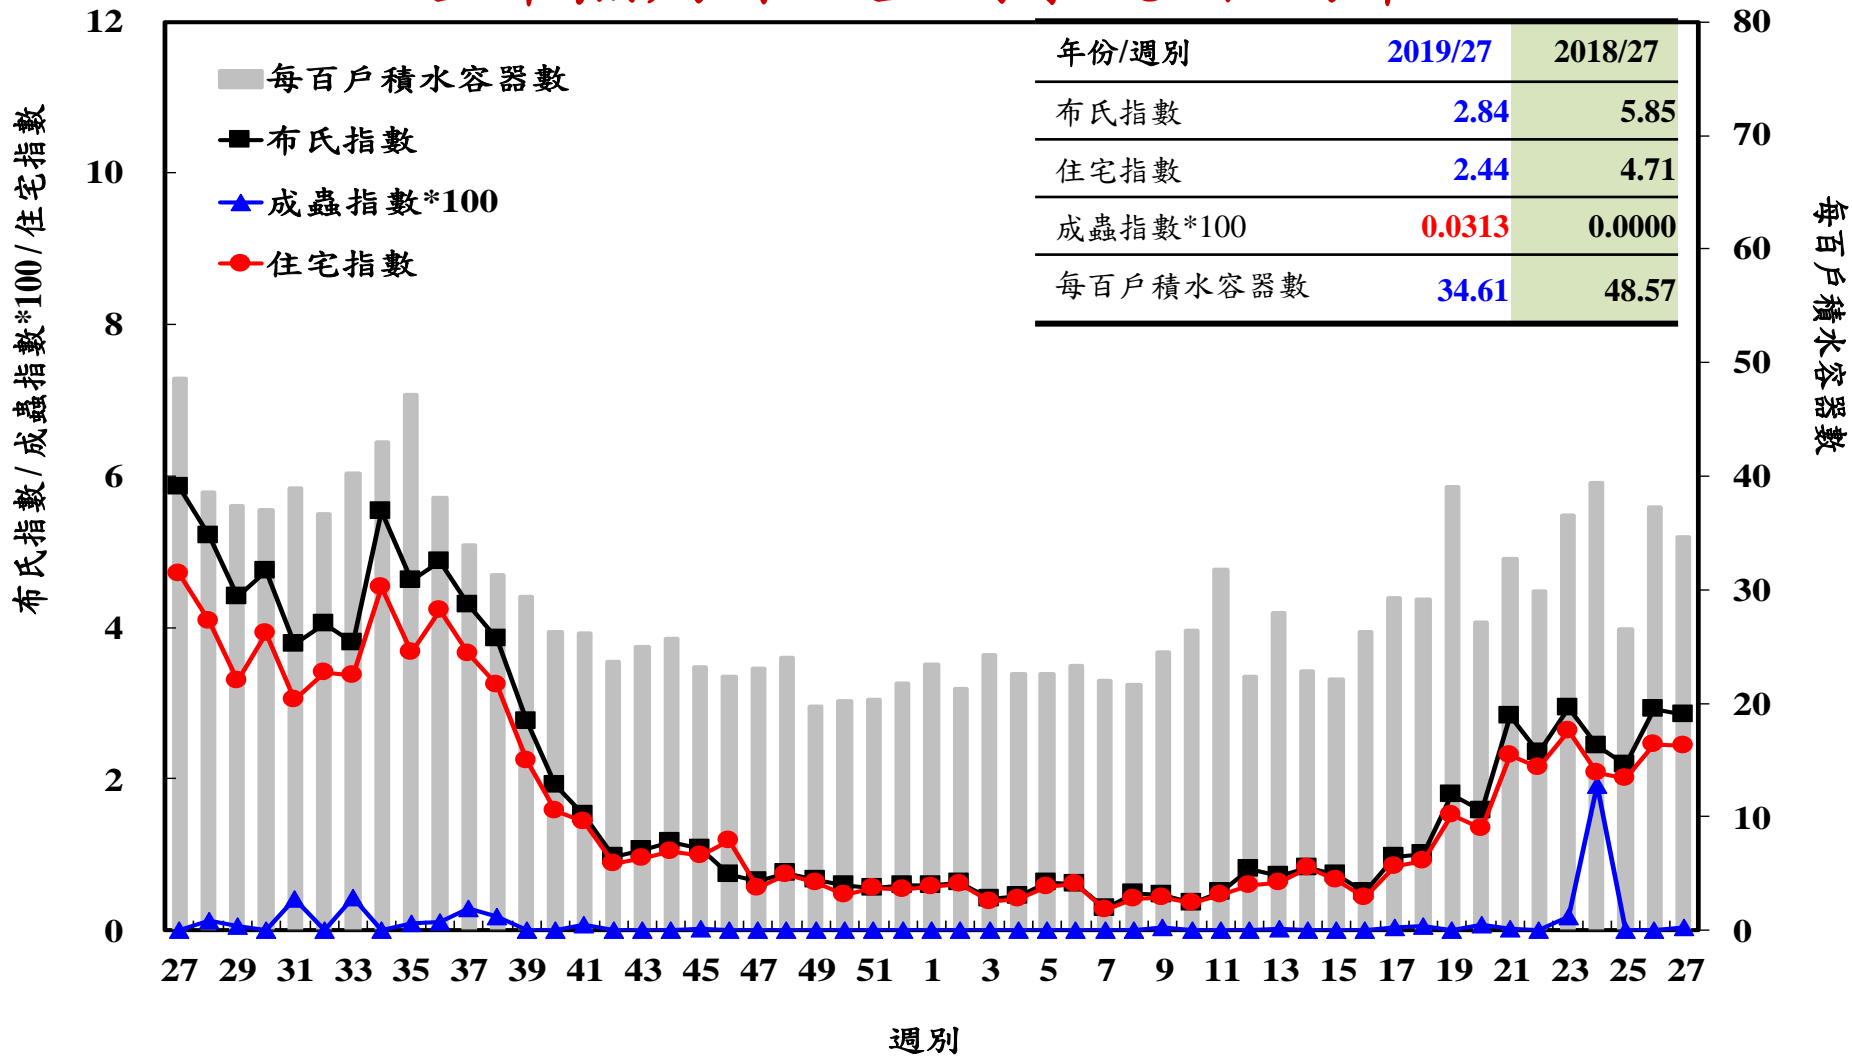

登革熱病媒蚊監測系統-台南市

登革熱病媒蚊監測系統-高雄市

登革熱病媒蚊監測系統-屏東縣

布氏指數 / 成蟲指數*100 / 住宅指數

每百戶積水容器數