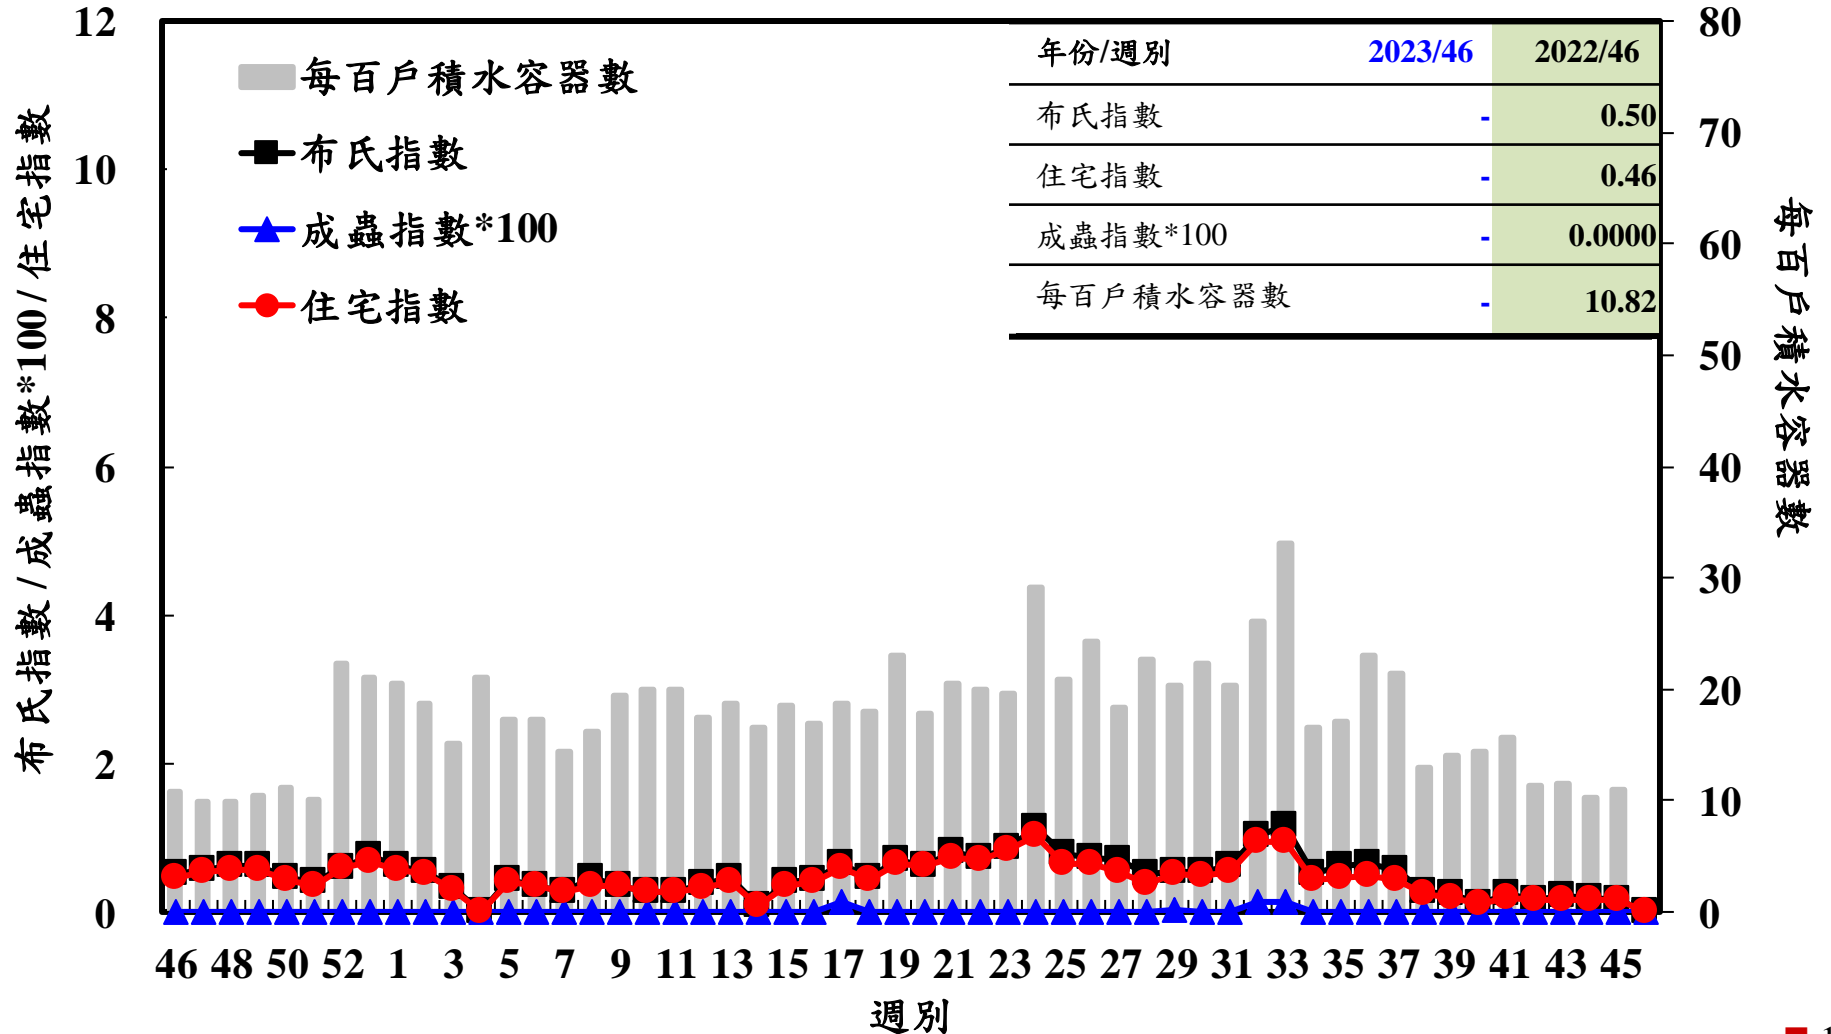

# 登革熱病媒蚊監測系統-台南市

# 登革熱病媒蚊監測系統-高雄市