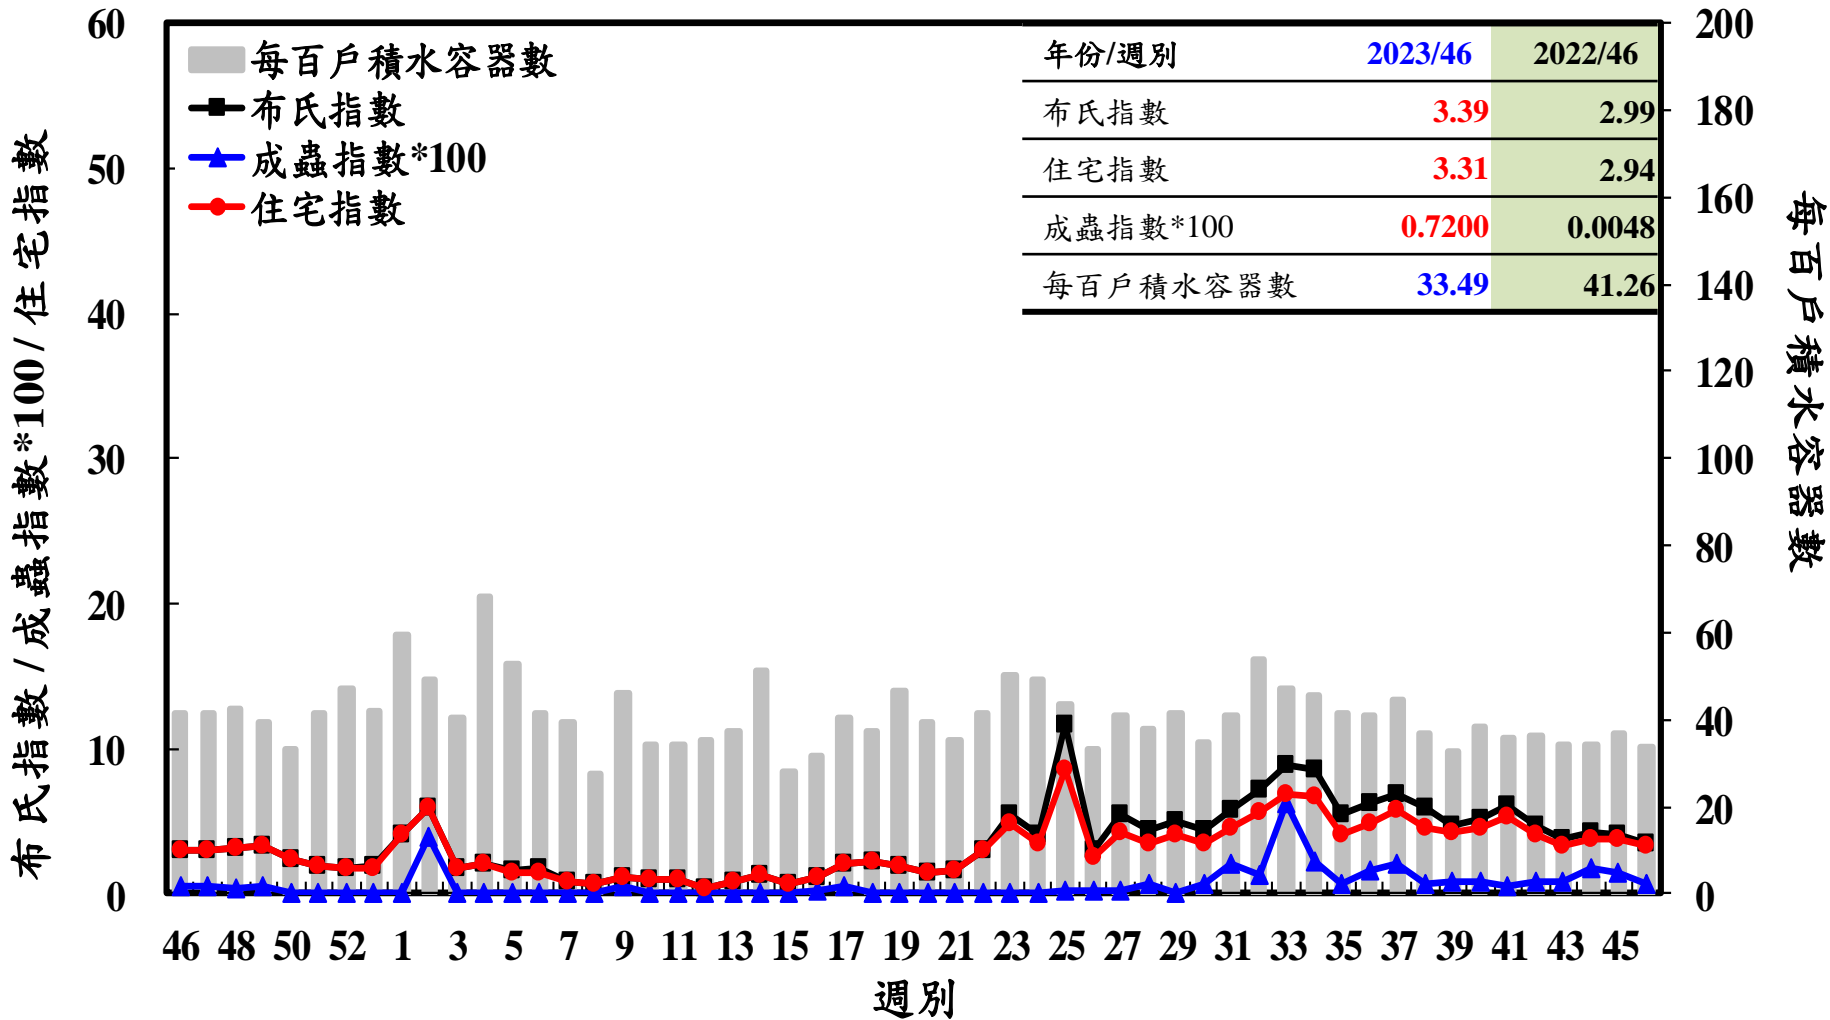

# 登革熱病媒蚊監測系統-台南市

# 登革熱病媒蚊監測系統-高雄市