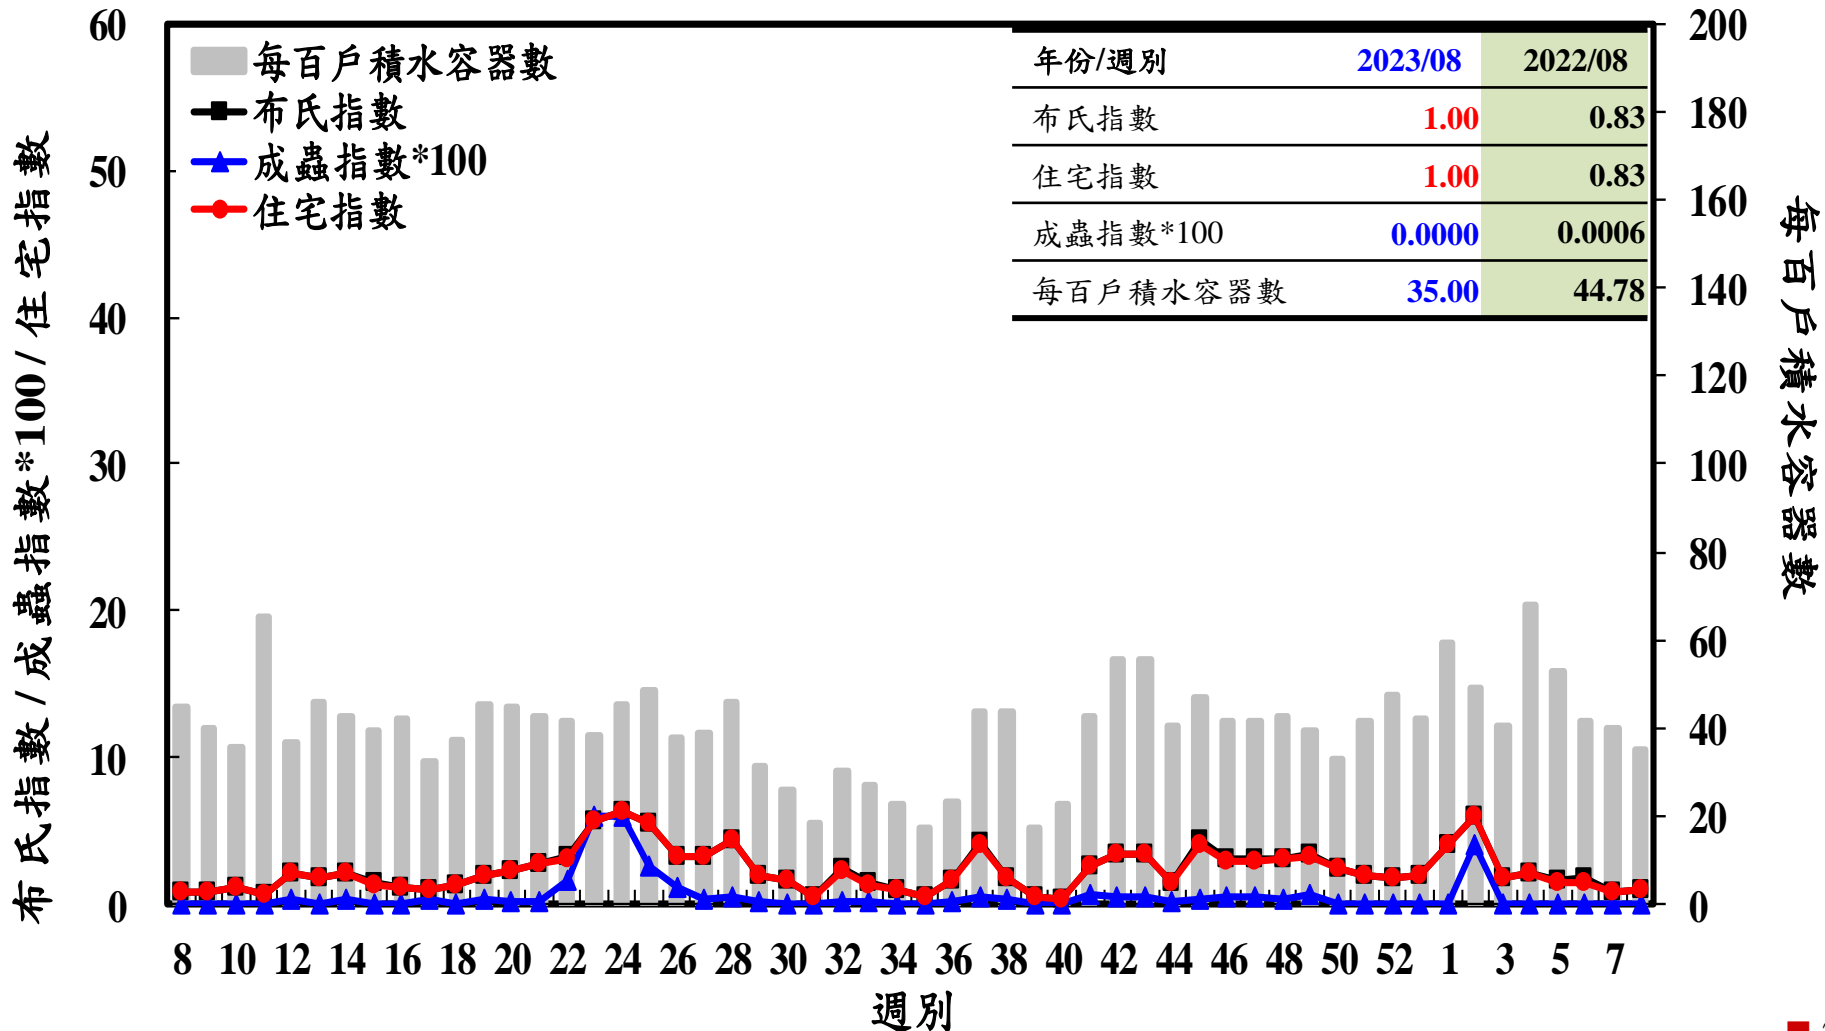

登革熱病媒蚊監測系統-台南市

登革熱病媒蚊監測系統-高雄市

登革熱病媒蚊監測系統-屏東縣