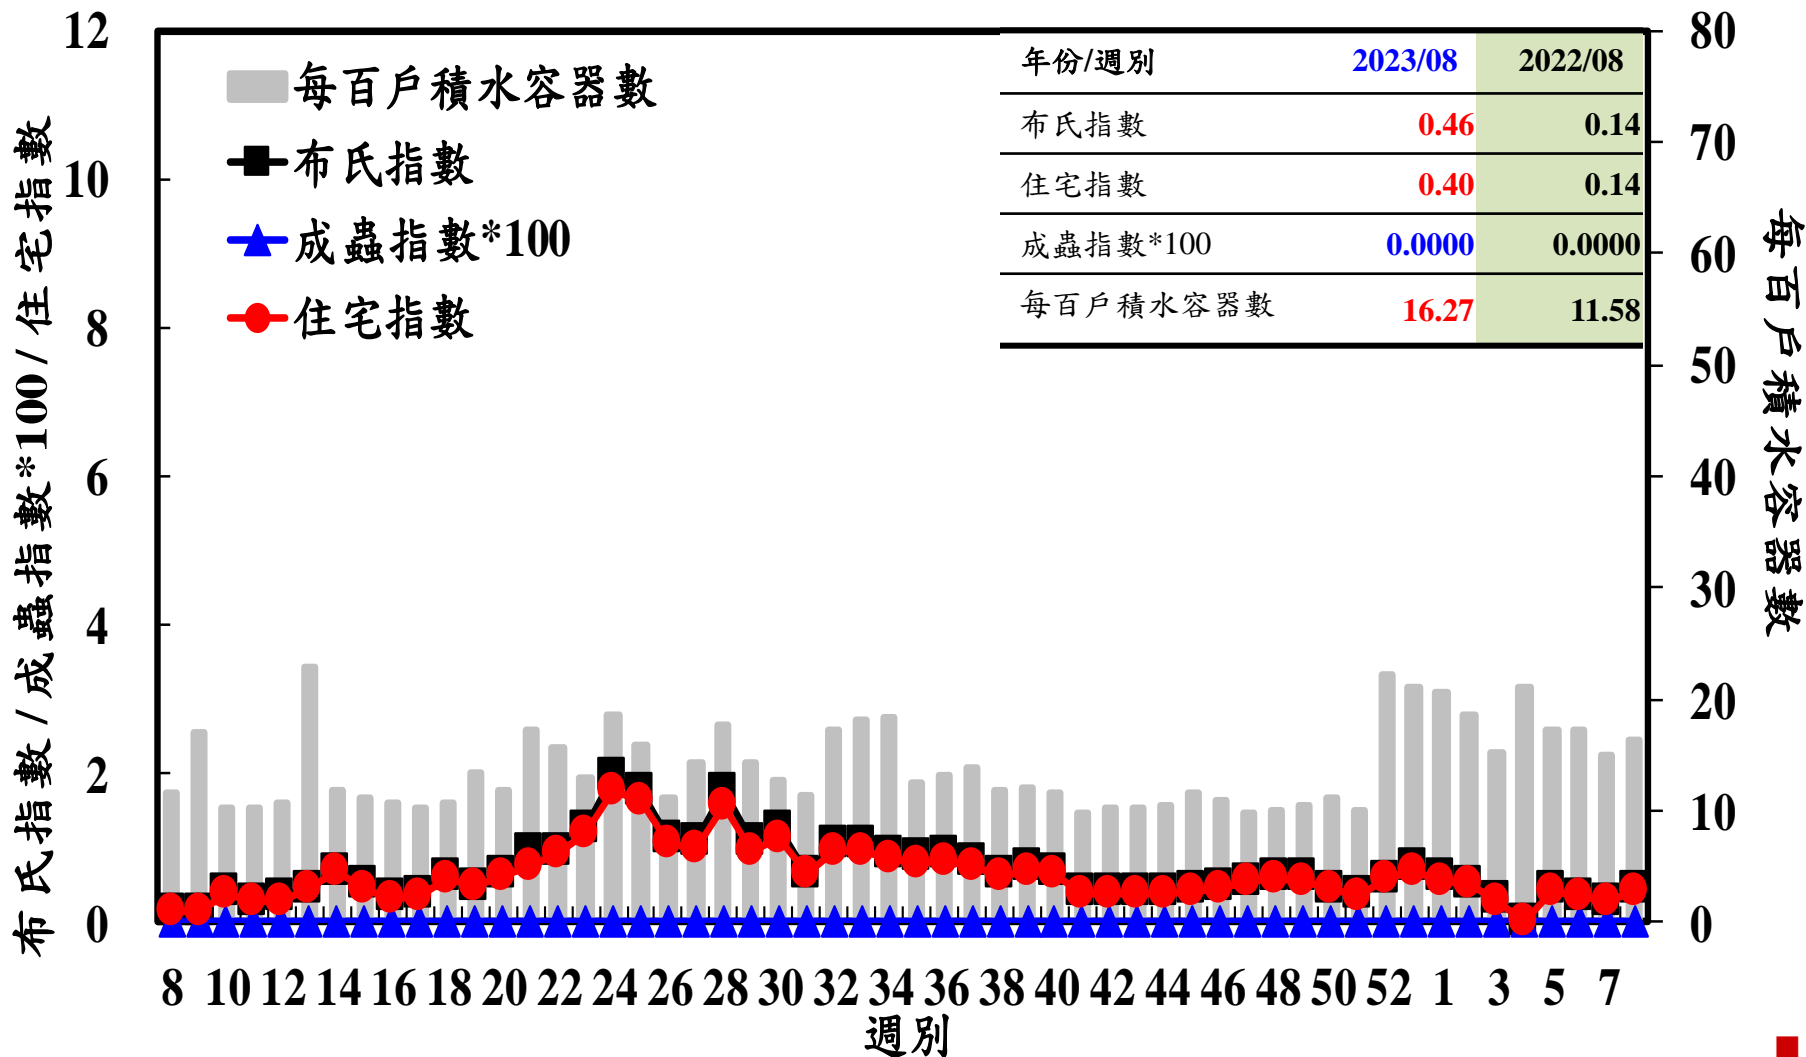

登革熱病媒蚊監測系統-台南市

登革熱病媒蚊監測系統-高雄市

登革熱病媒蚊監測系統-屏東縣