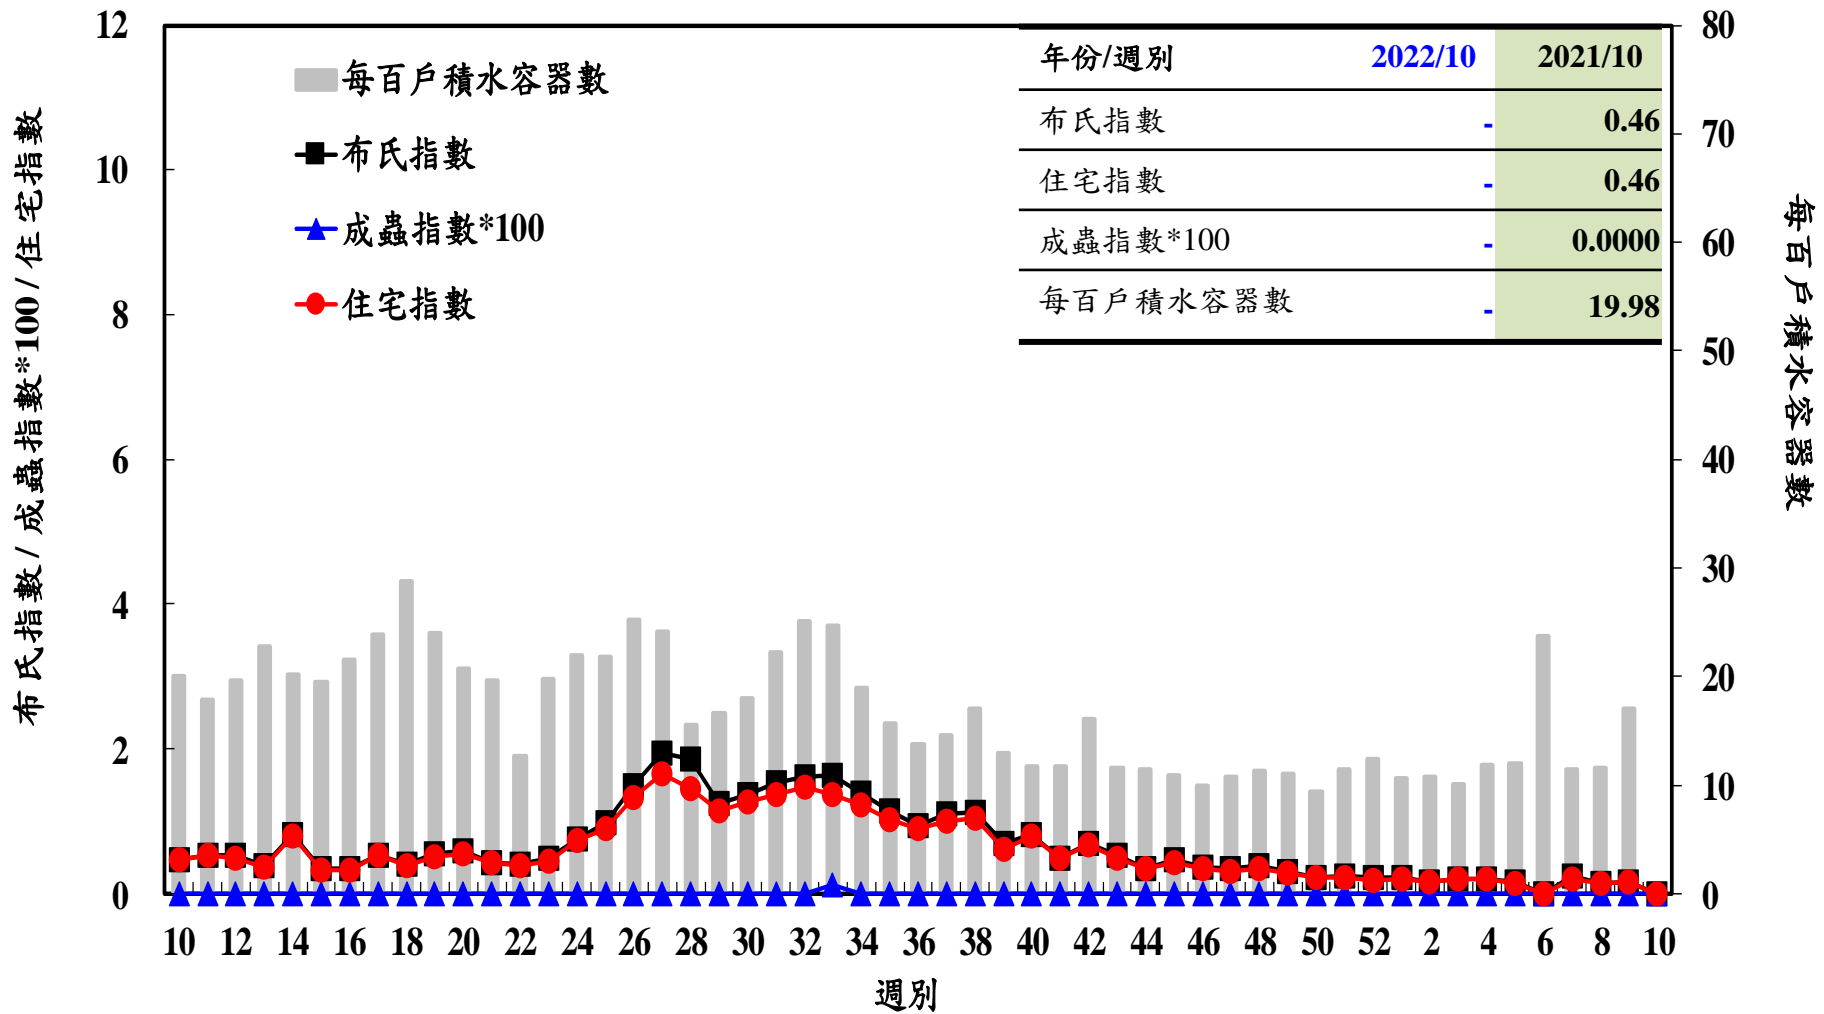

登革熱病媒蚊監測系統-台南市

登革熱病媒蚊監測系統-高雄市

登革熱病媒蚊監測系統-屏東縣

布氏指數 / 成蟲指數*100 / 住宅指數

每百戶積水容器數