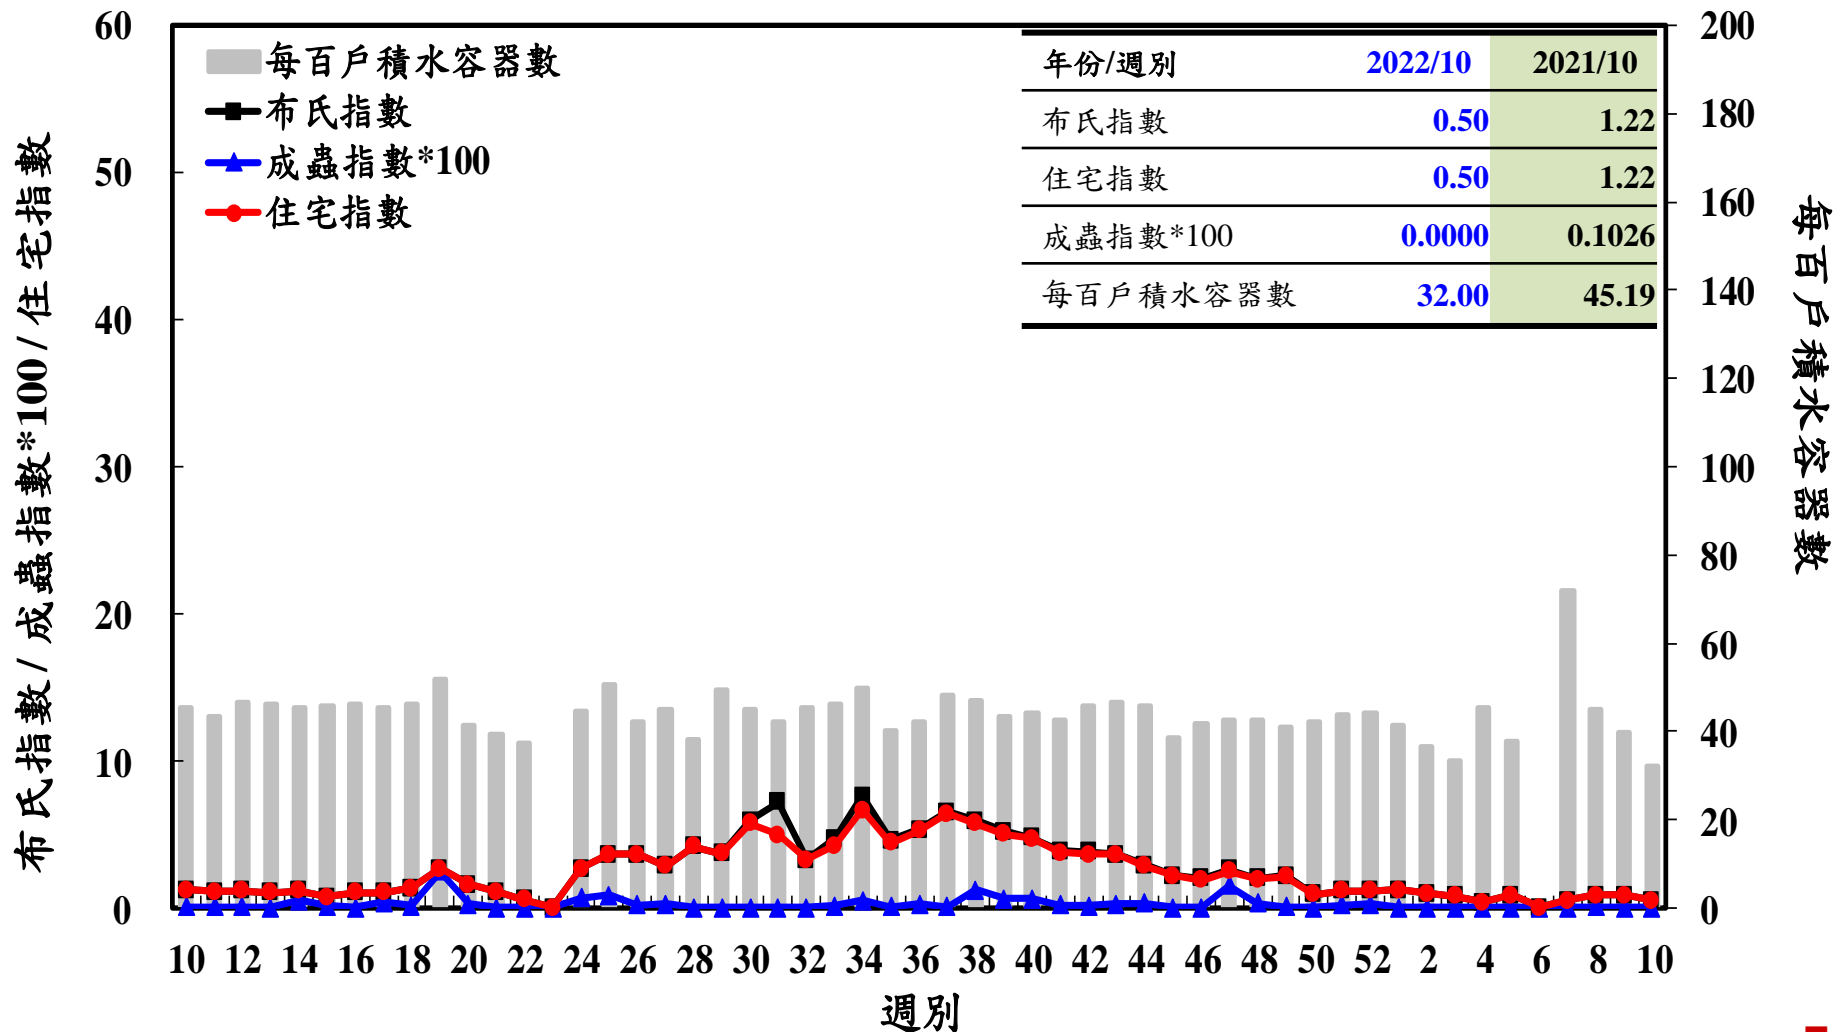

登革熱病媒蚊監測系統-台南市

登革熱病媒蚊監測系統-高雄市

登革熱病媒蚊監測系統-屏東縣

布氏指數 / 成蟲指數*100 / 住宅指數

每百戶積水容器數