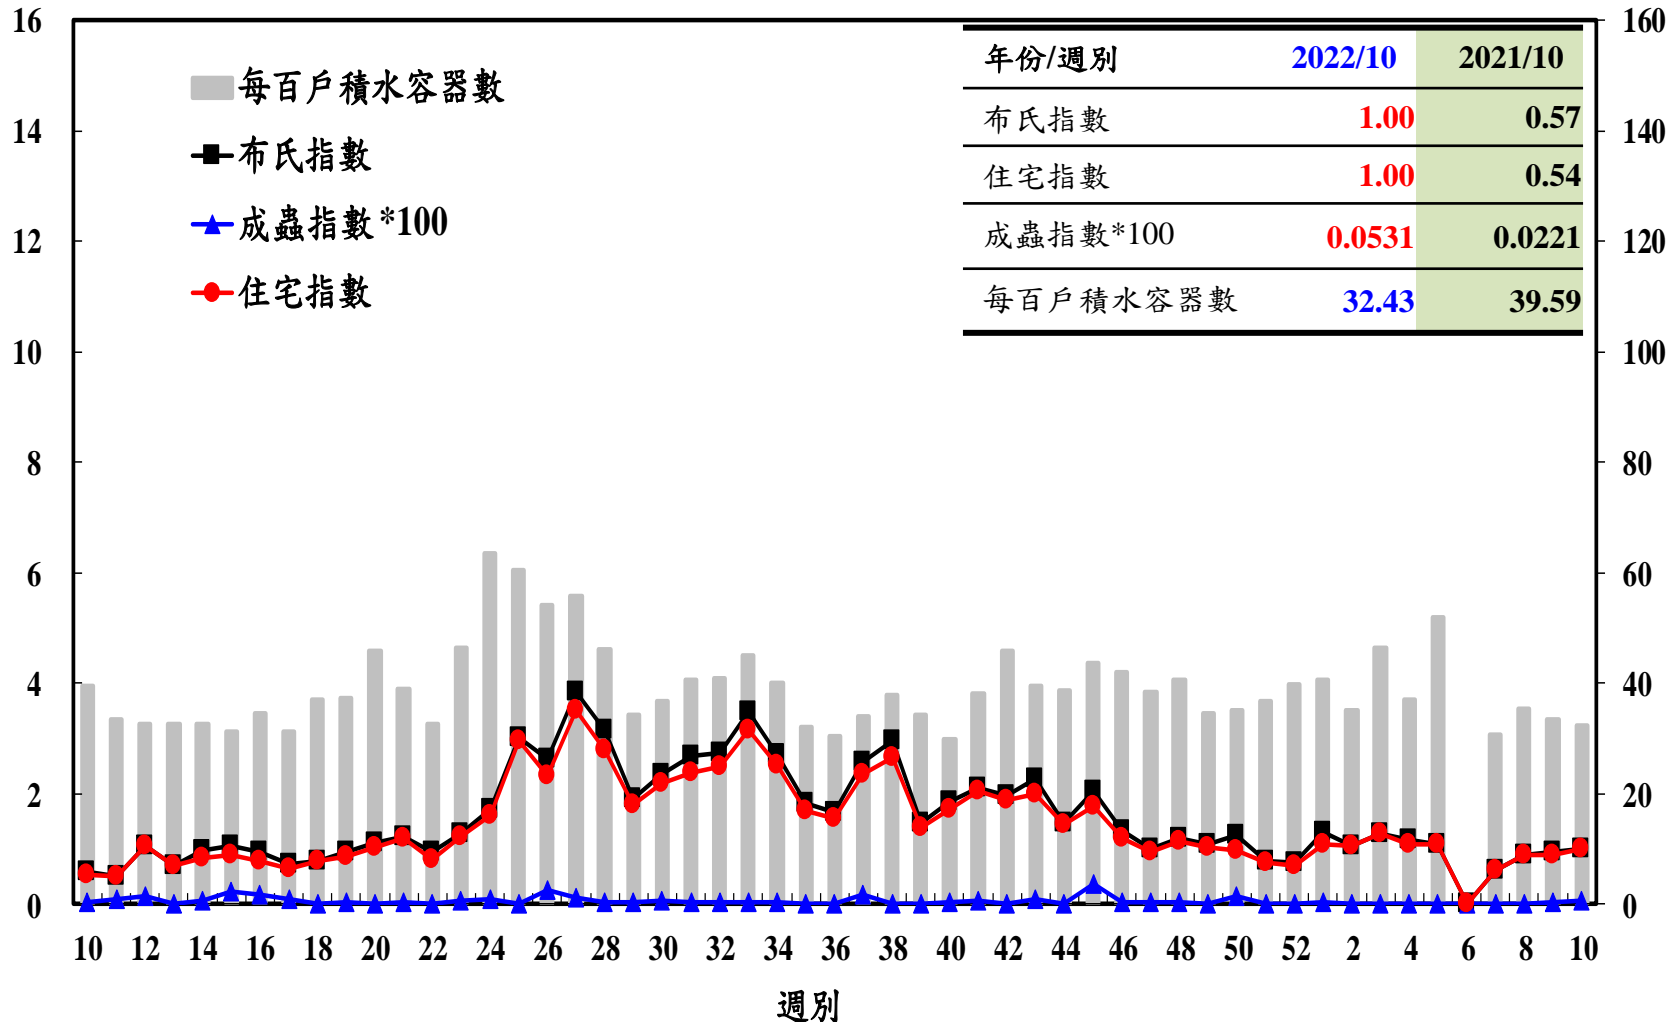

登革熱病媒蚊監測系統-台南市

登革熱病媒蚊監測系統-高雄市

登革熱病媒蚊監測系統-屏東縣

布氏指數 / 成蟲指數*100 / 住宅指數

每百戶積水容器數