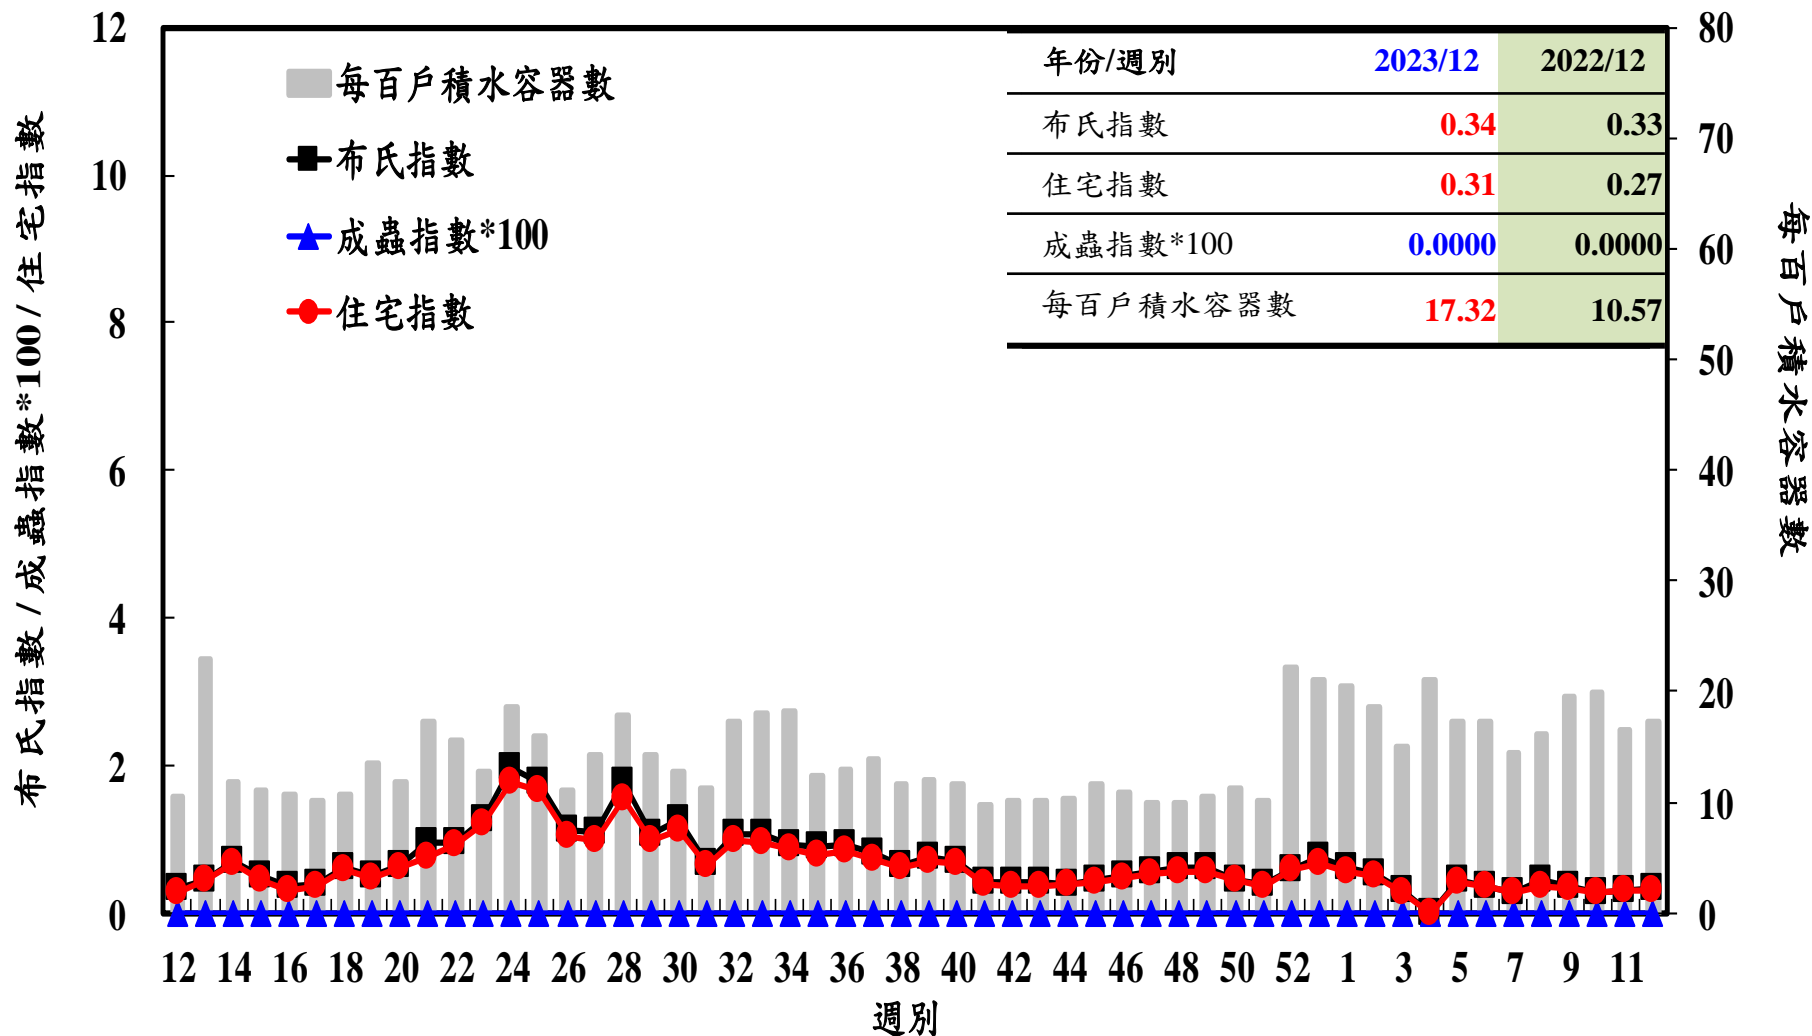

登革熱病媒蚊監測系統-台南市

登革熱病媒蚊監測系統-高雄市

登革熱病媒蚊監測系統-屏東縣