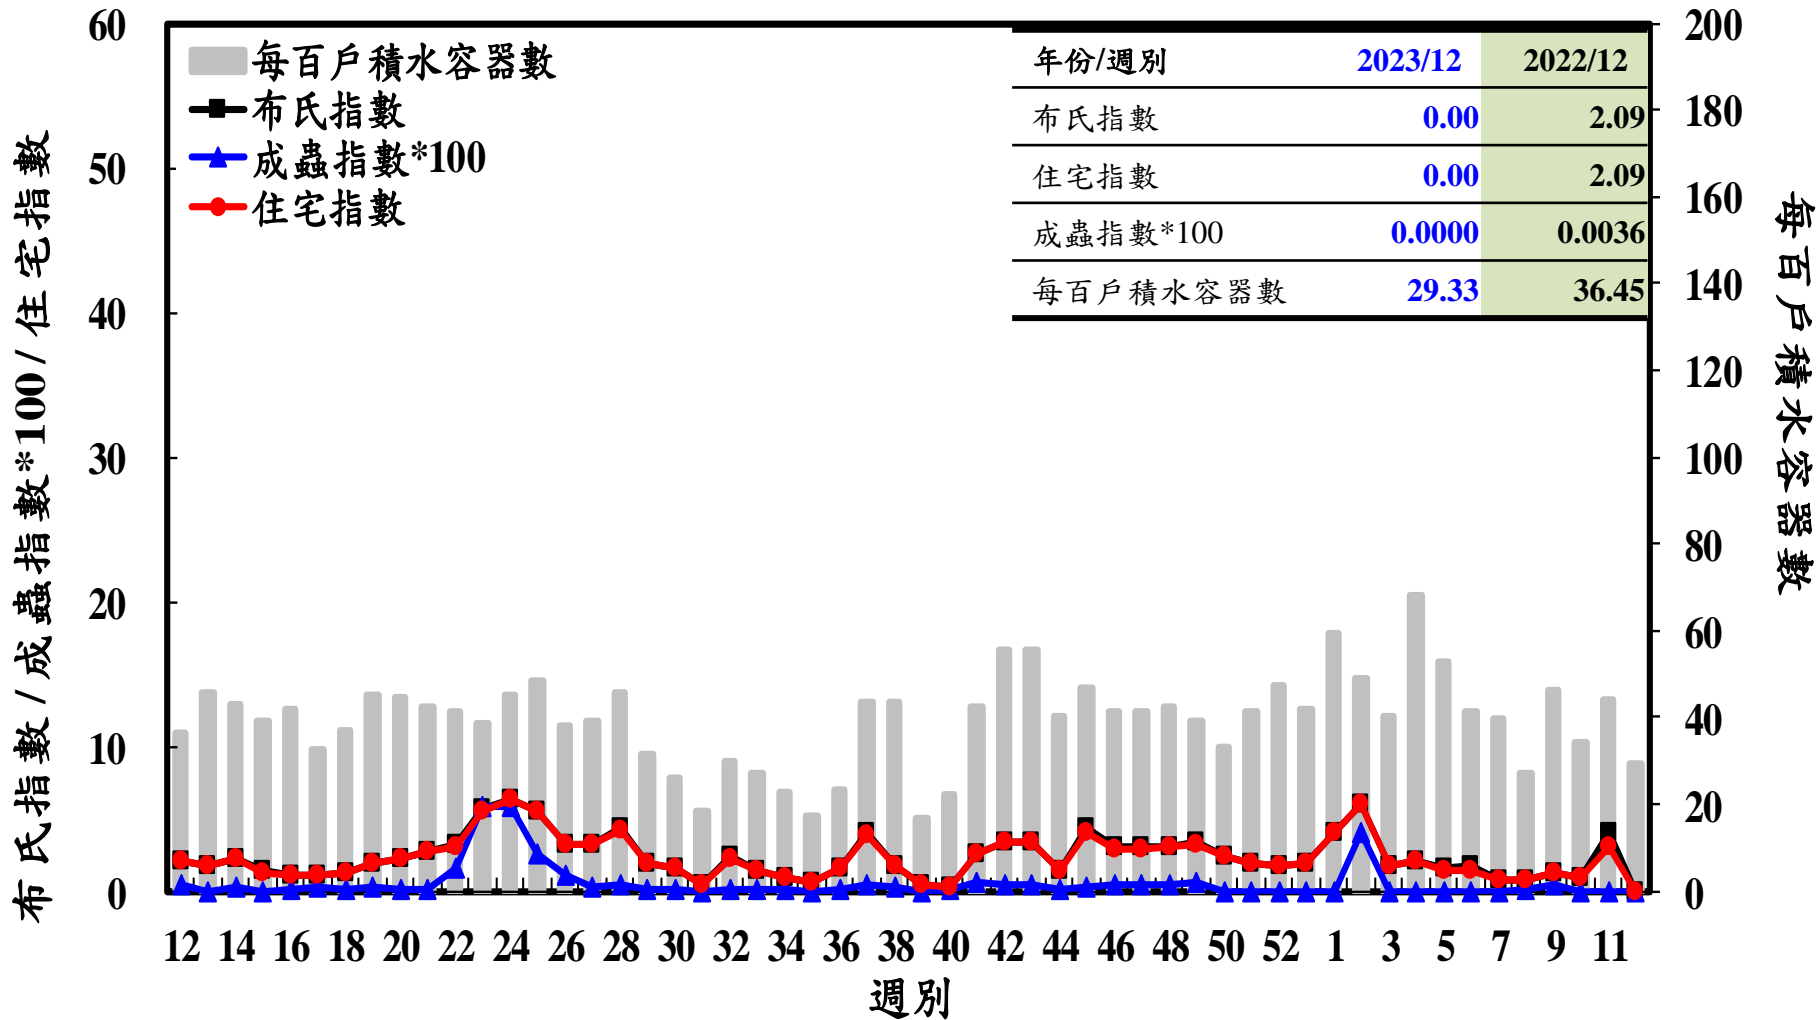

登革熱病媒蚊監測系統-台南市

登革熱病媒蚊監測系統-高雄市

登革熱病媒蚊監測系統-屏東縣