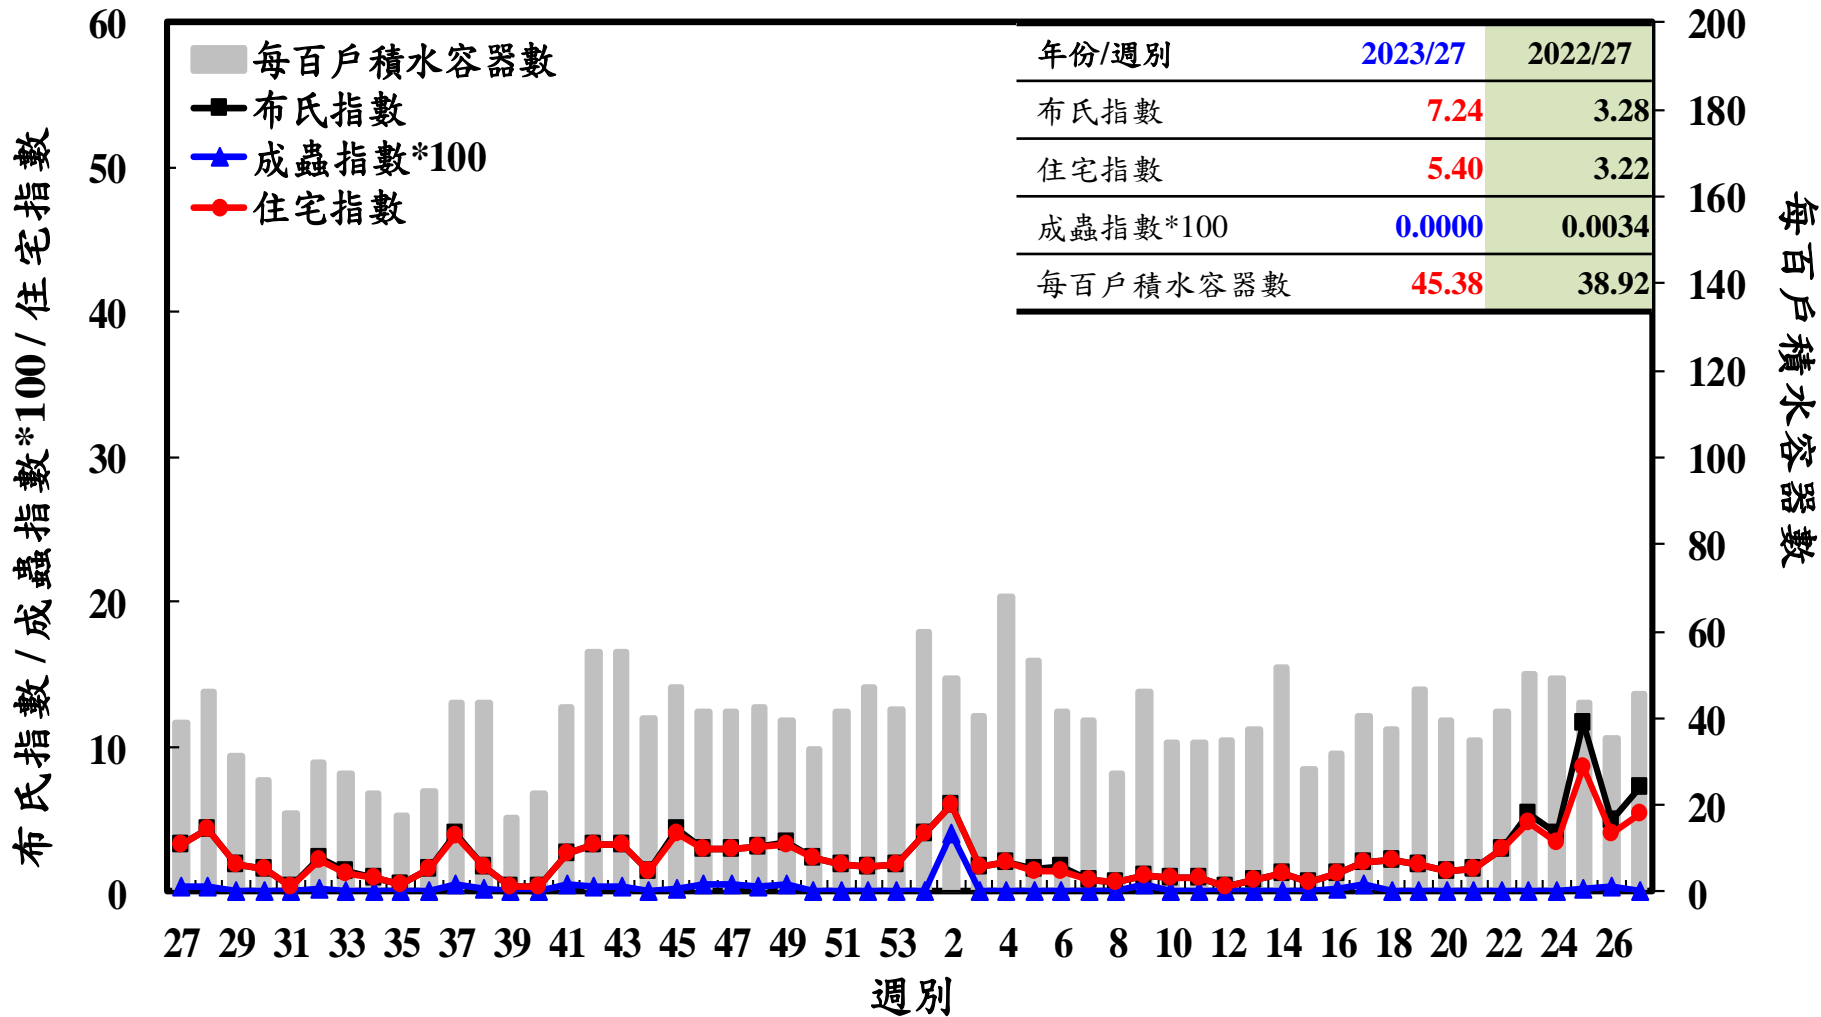

登革熱病媒蚊監測系統-台南市

登革熱病媒蚊監測系統-高雄市

登革熱病媒蚊監測系統-屏東縣