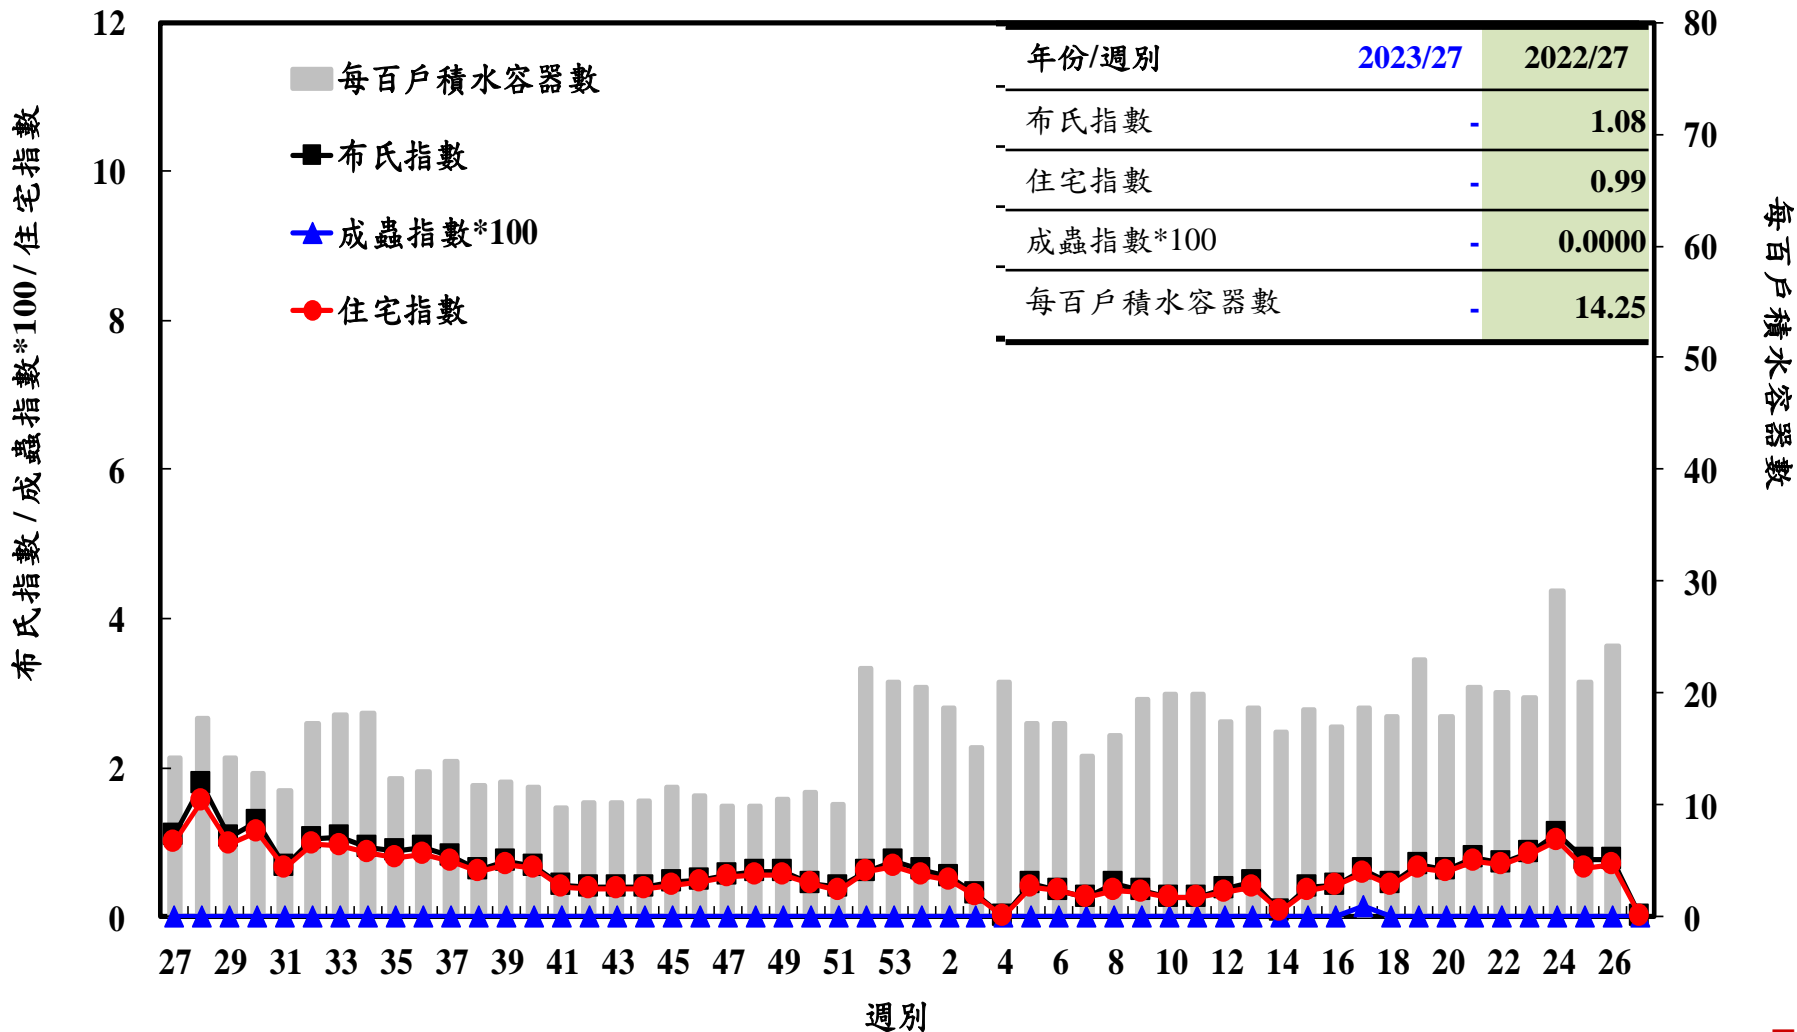

登革熱病媒蚊監測系統-台南市

登革熱病媒蚊監測系統-高雄市

登革熱病媒蚊監測系統-屏東縣