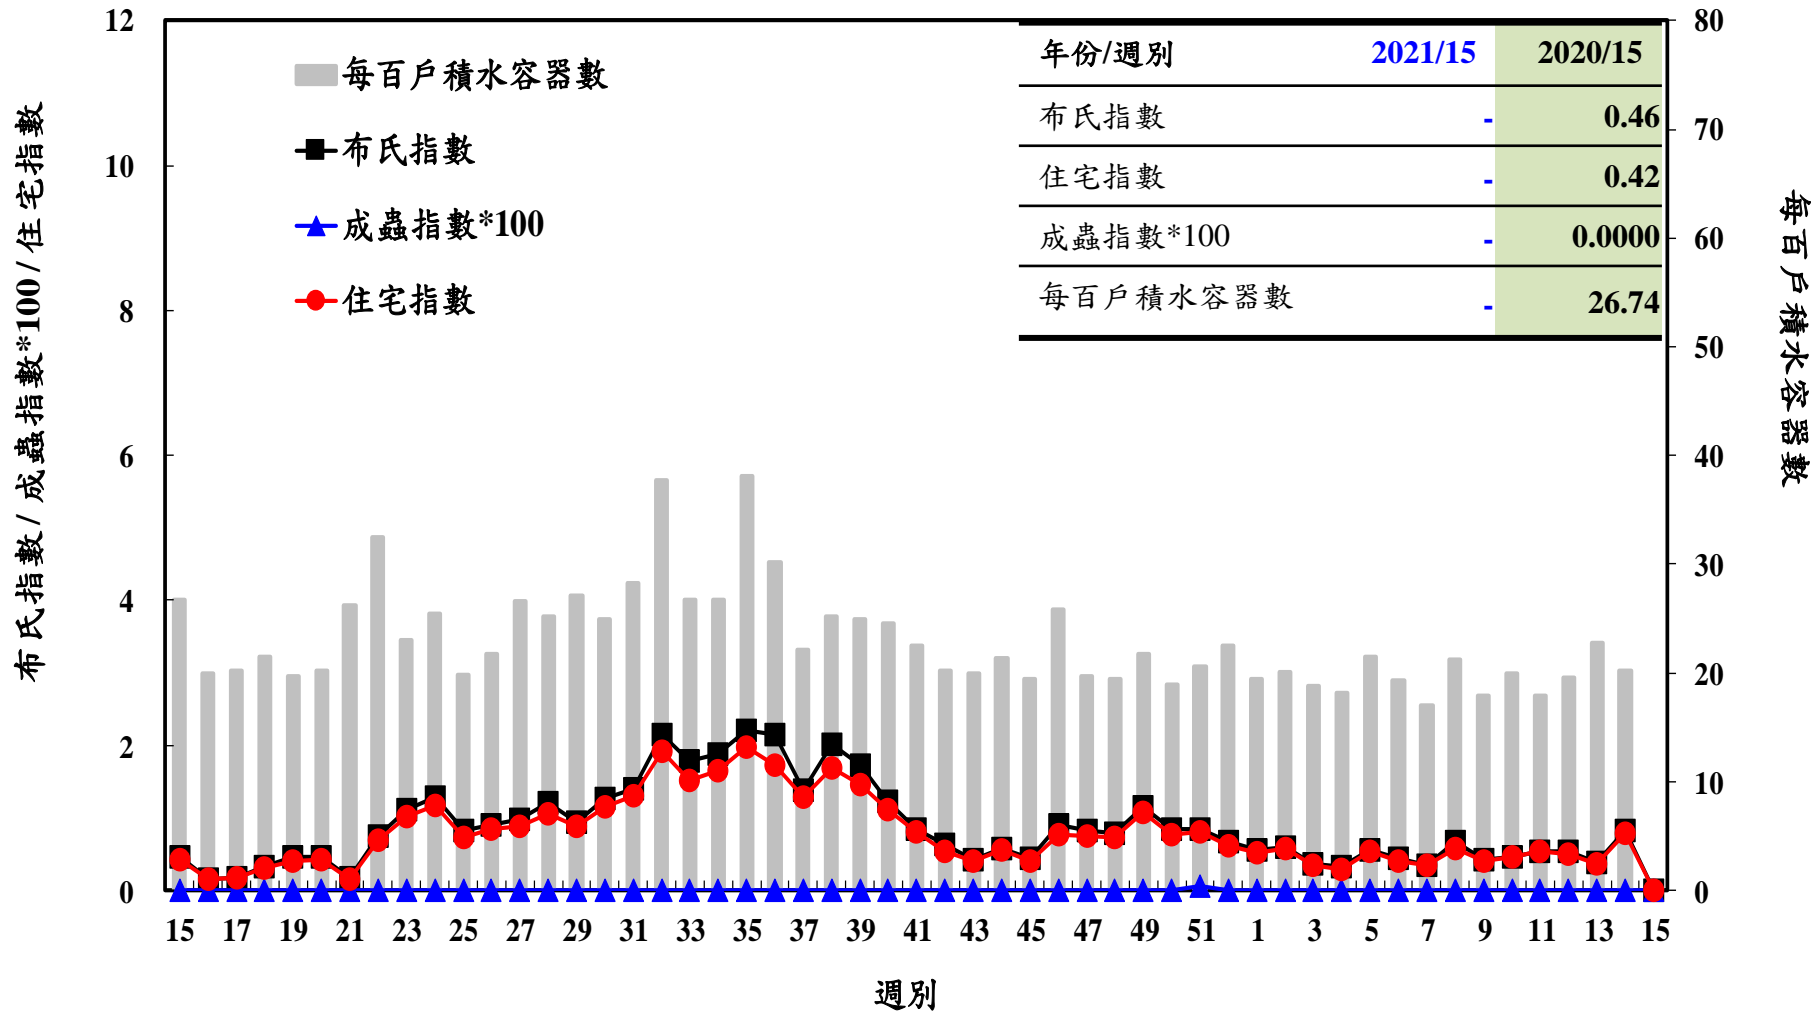

登革熱病媒蚊監測系統-台南市

登革熱病媒蚊監測系統-高雄市

登革熱病媒蚊監測系統-屏東縣