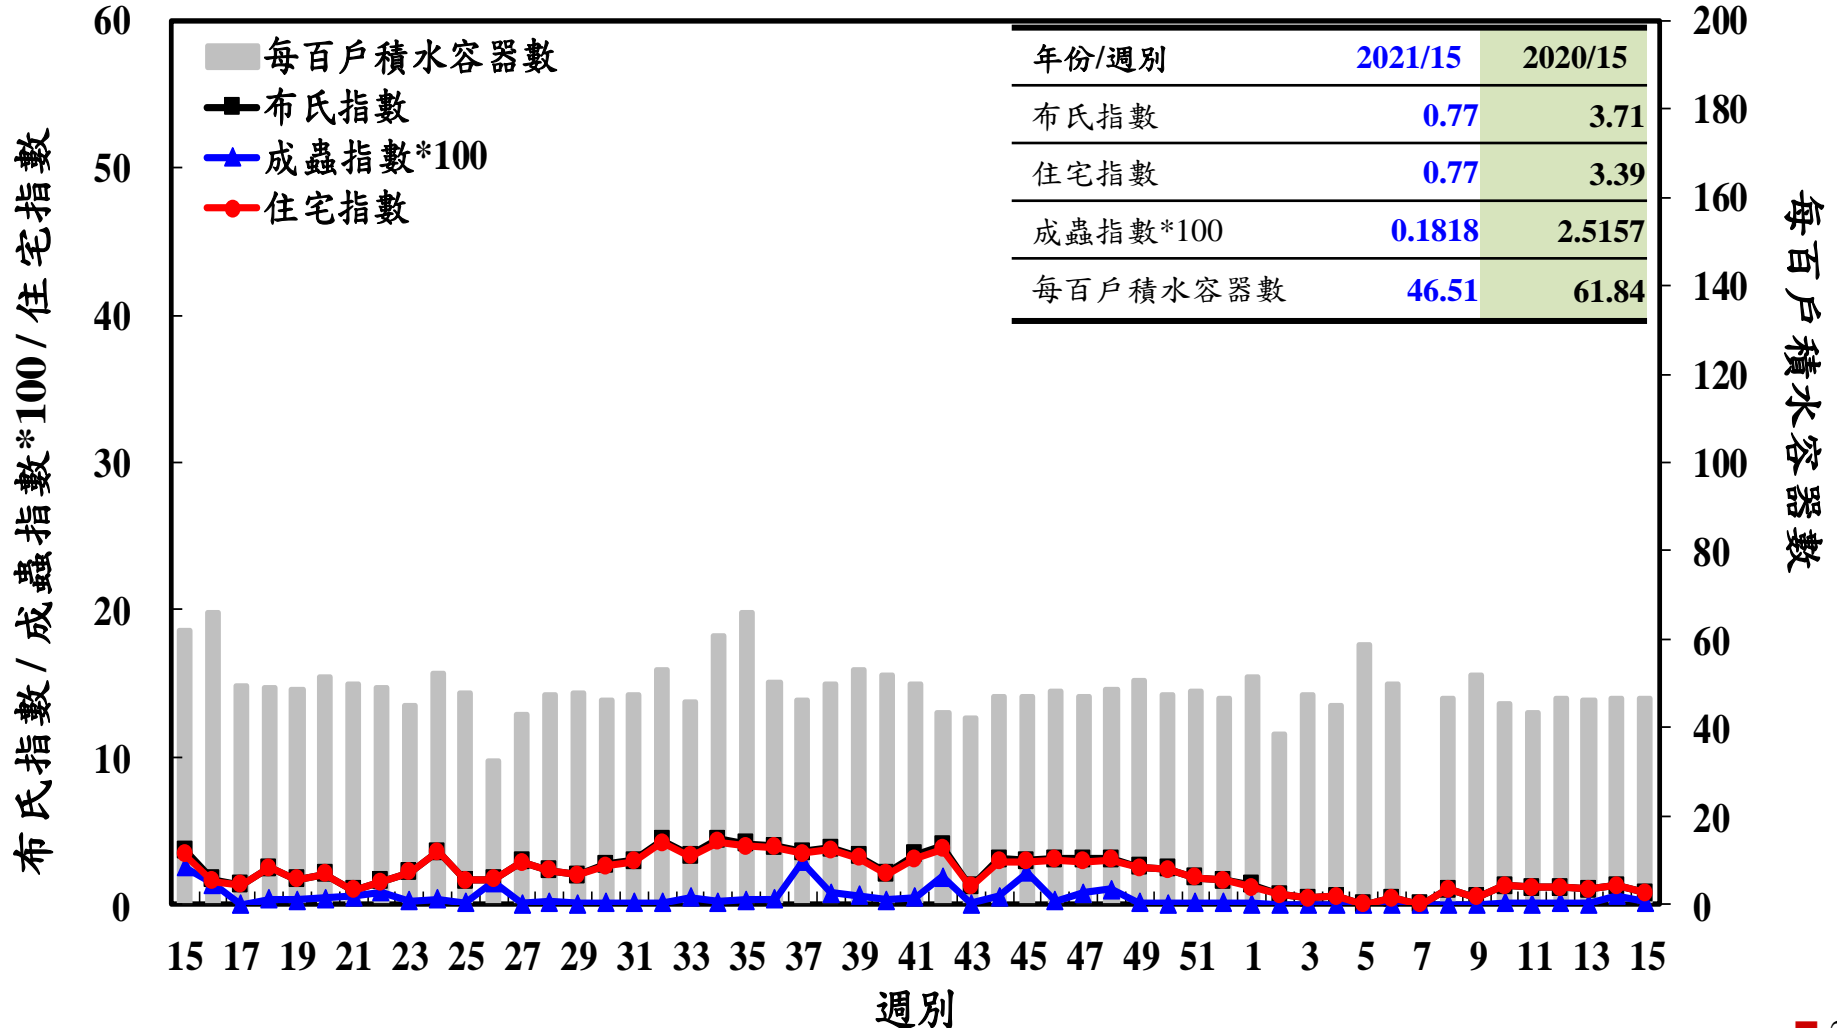

登革熱病媒蚊監測系統-台南市

登革熱病媒蚊監測系統-高雄市

登革熱病媒蚊監測系統-屏東縣