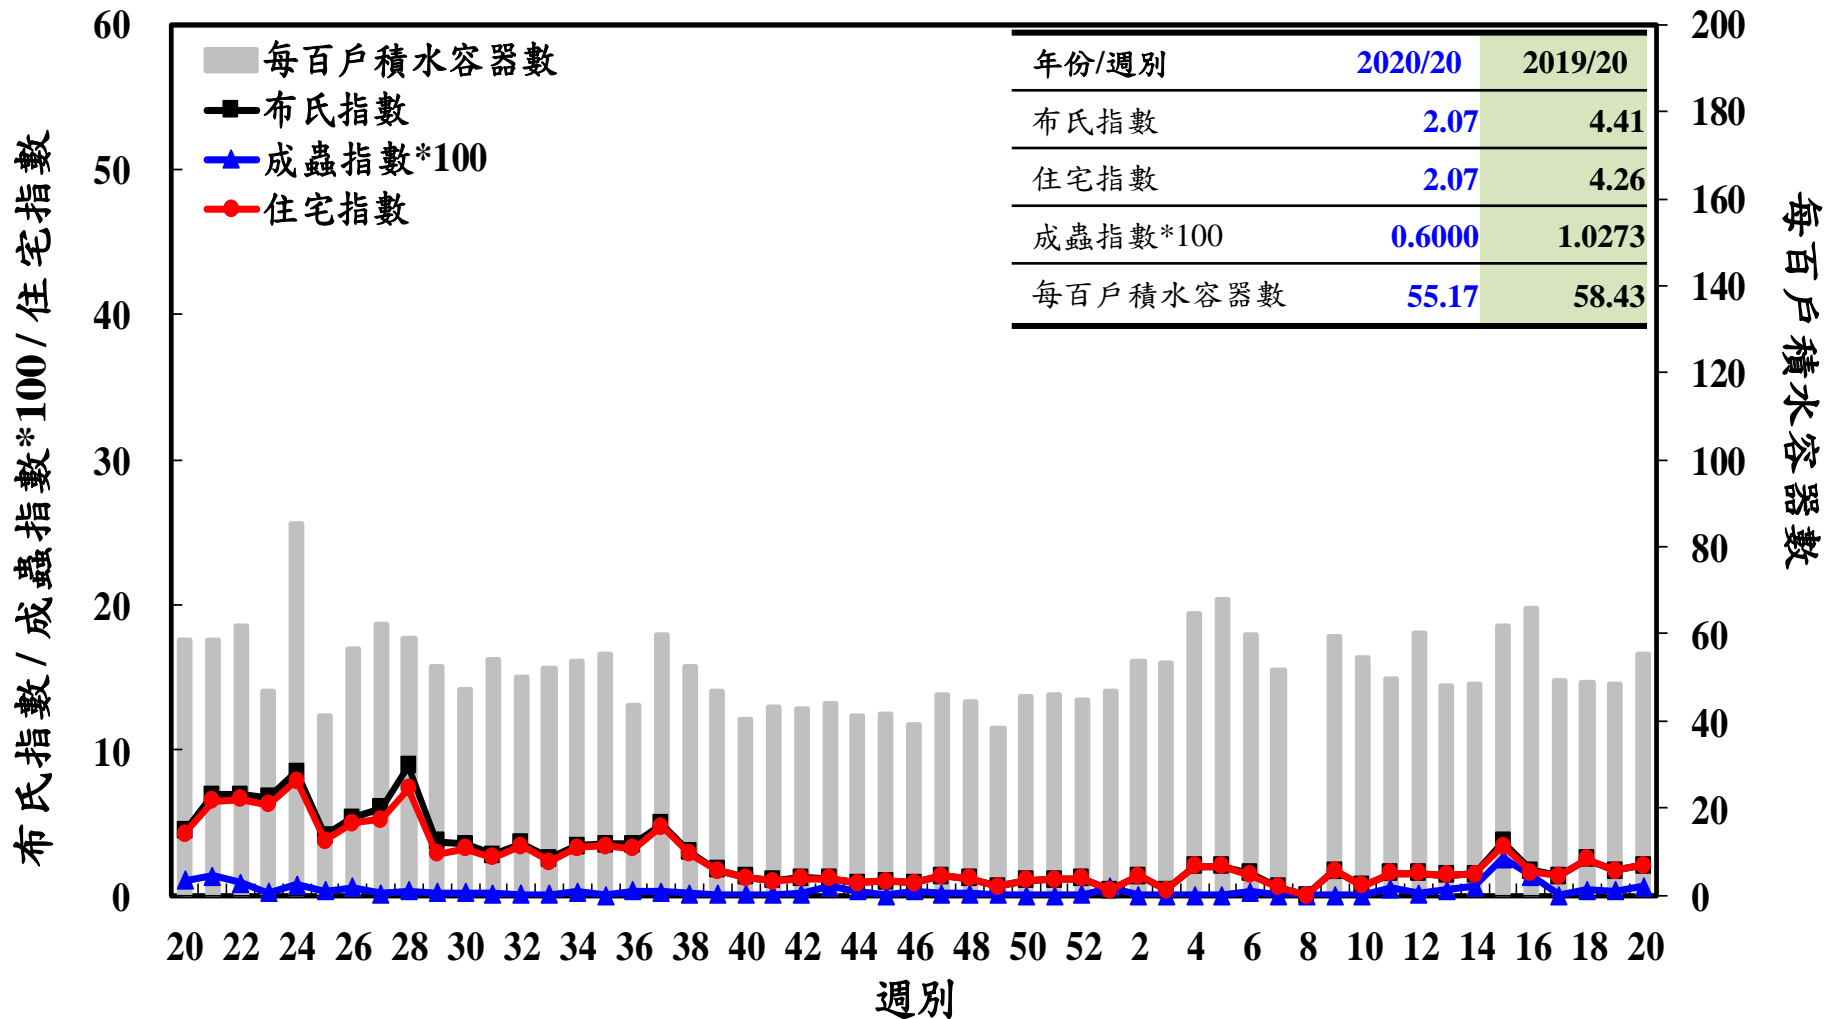

登革熱病媒蚊監測系統-台南市

登革熱病媒蚊監測系統-高雄市

登革熱病媒蚊監測系統-屏東縣