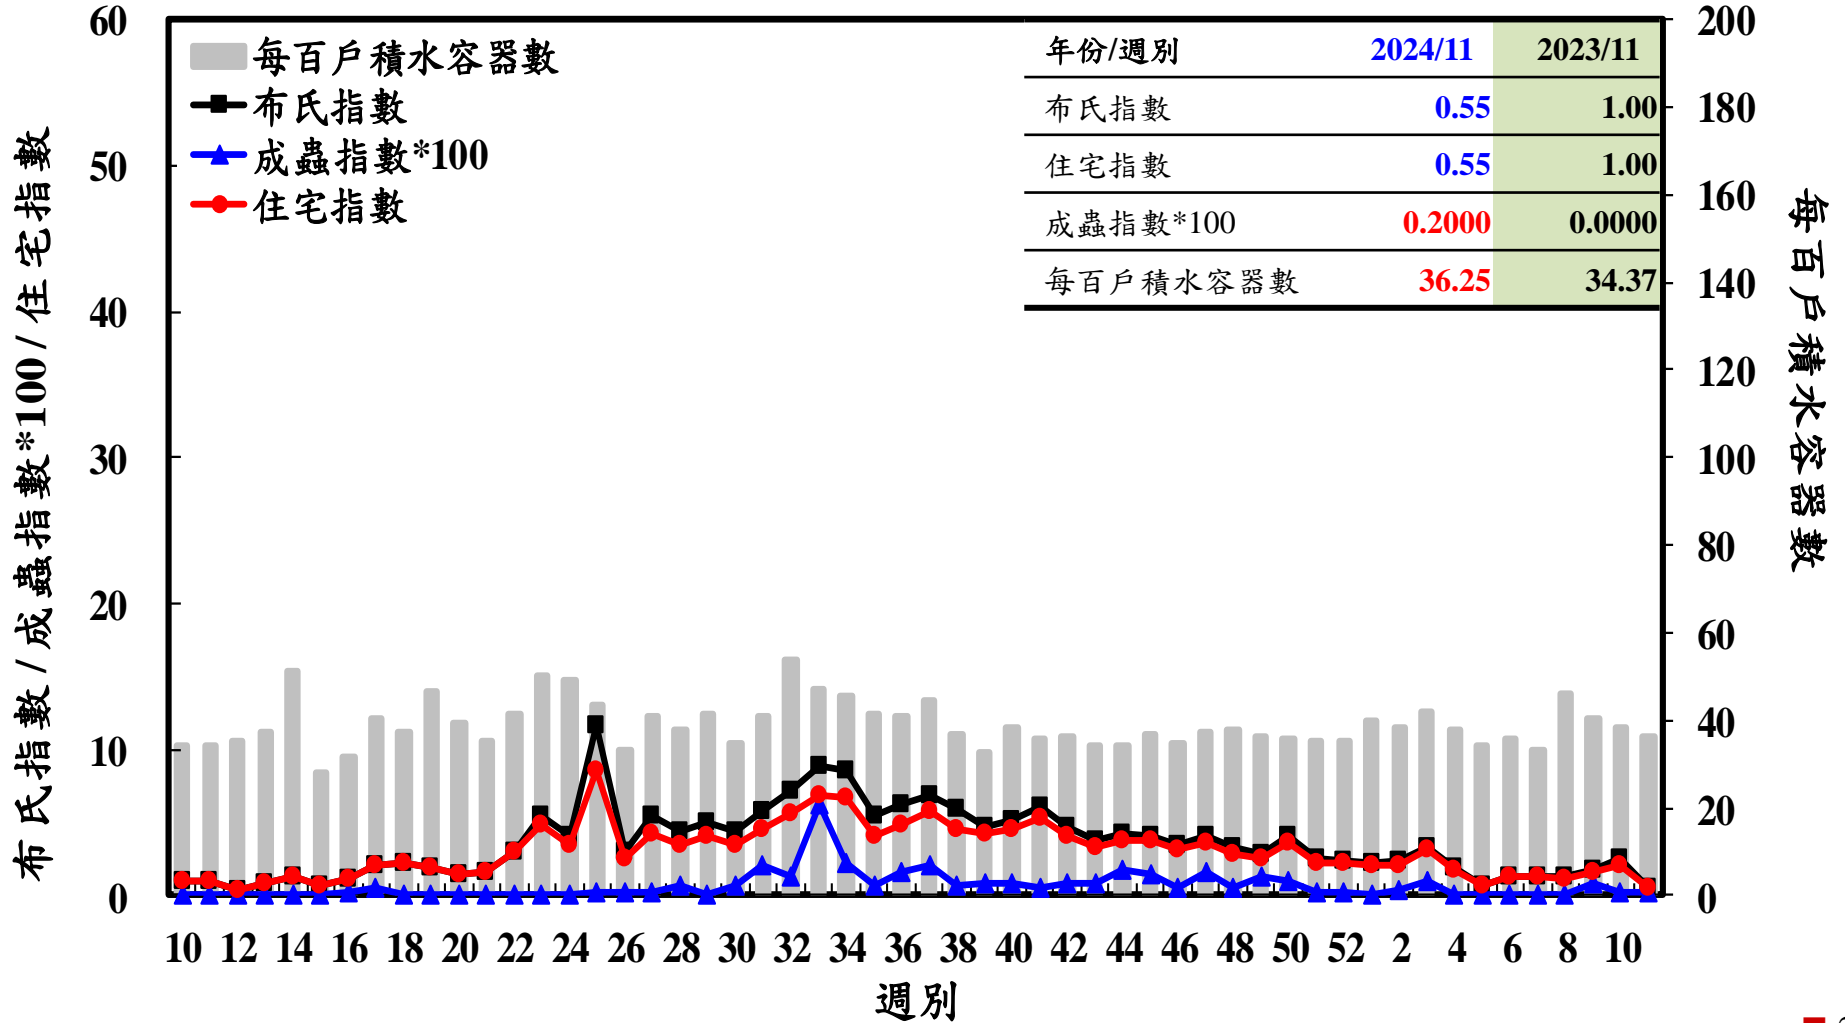

登革熱病媒蚊監測系統-台南市

登革熱病媒蚊監測系統-高雄市

登革熱病媒蚊監測系統-屏東縣