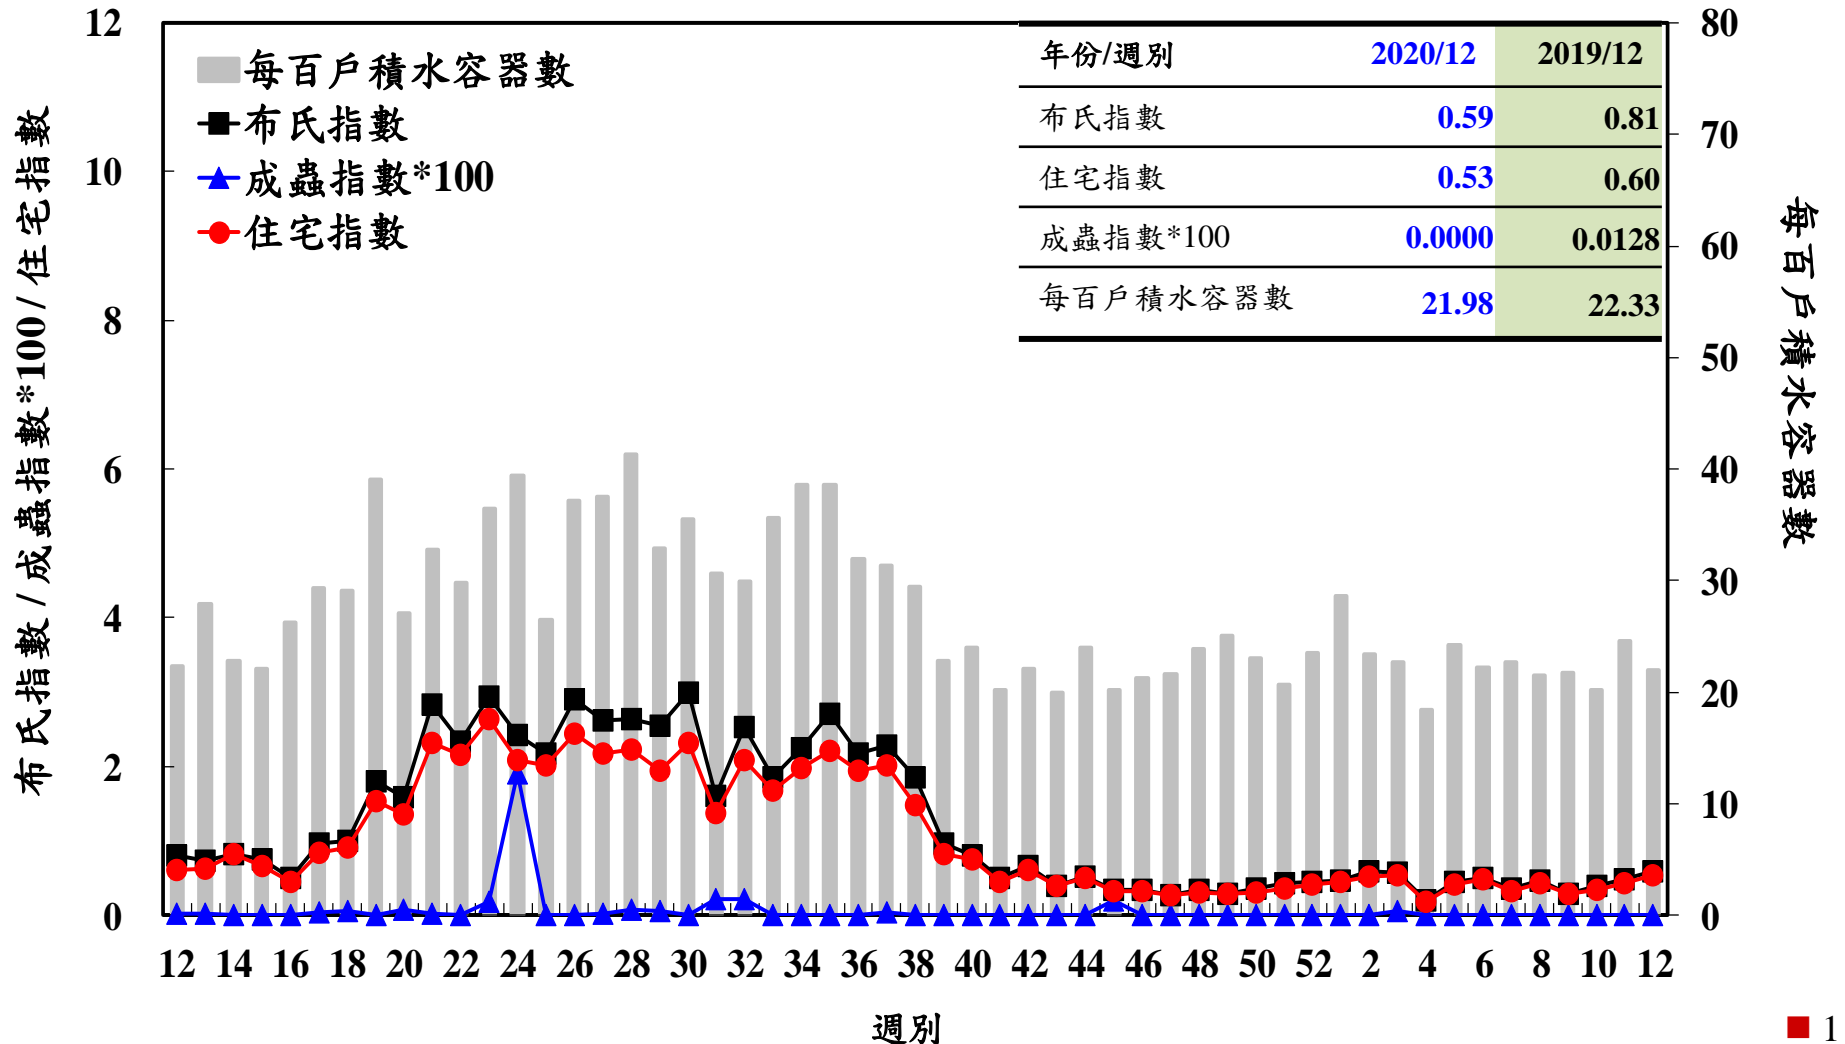

登革熱病媒蚊監測系統-台南市

登革熱病媒蚊監測系統-高雄市

登革熱病媒蚊監測系統-屏東縣