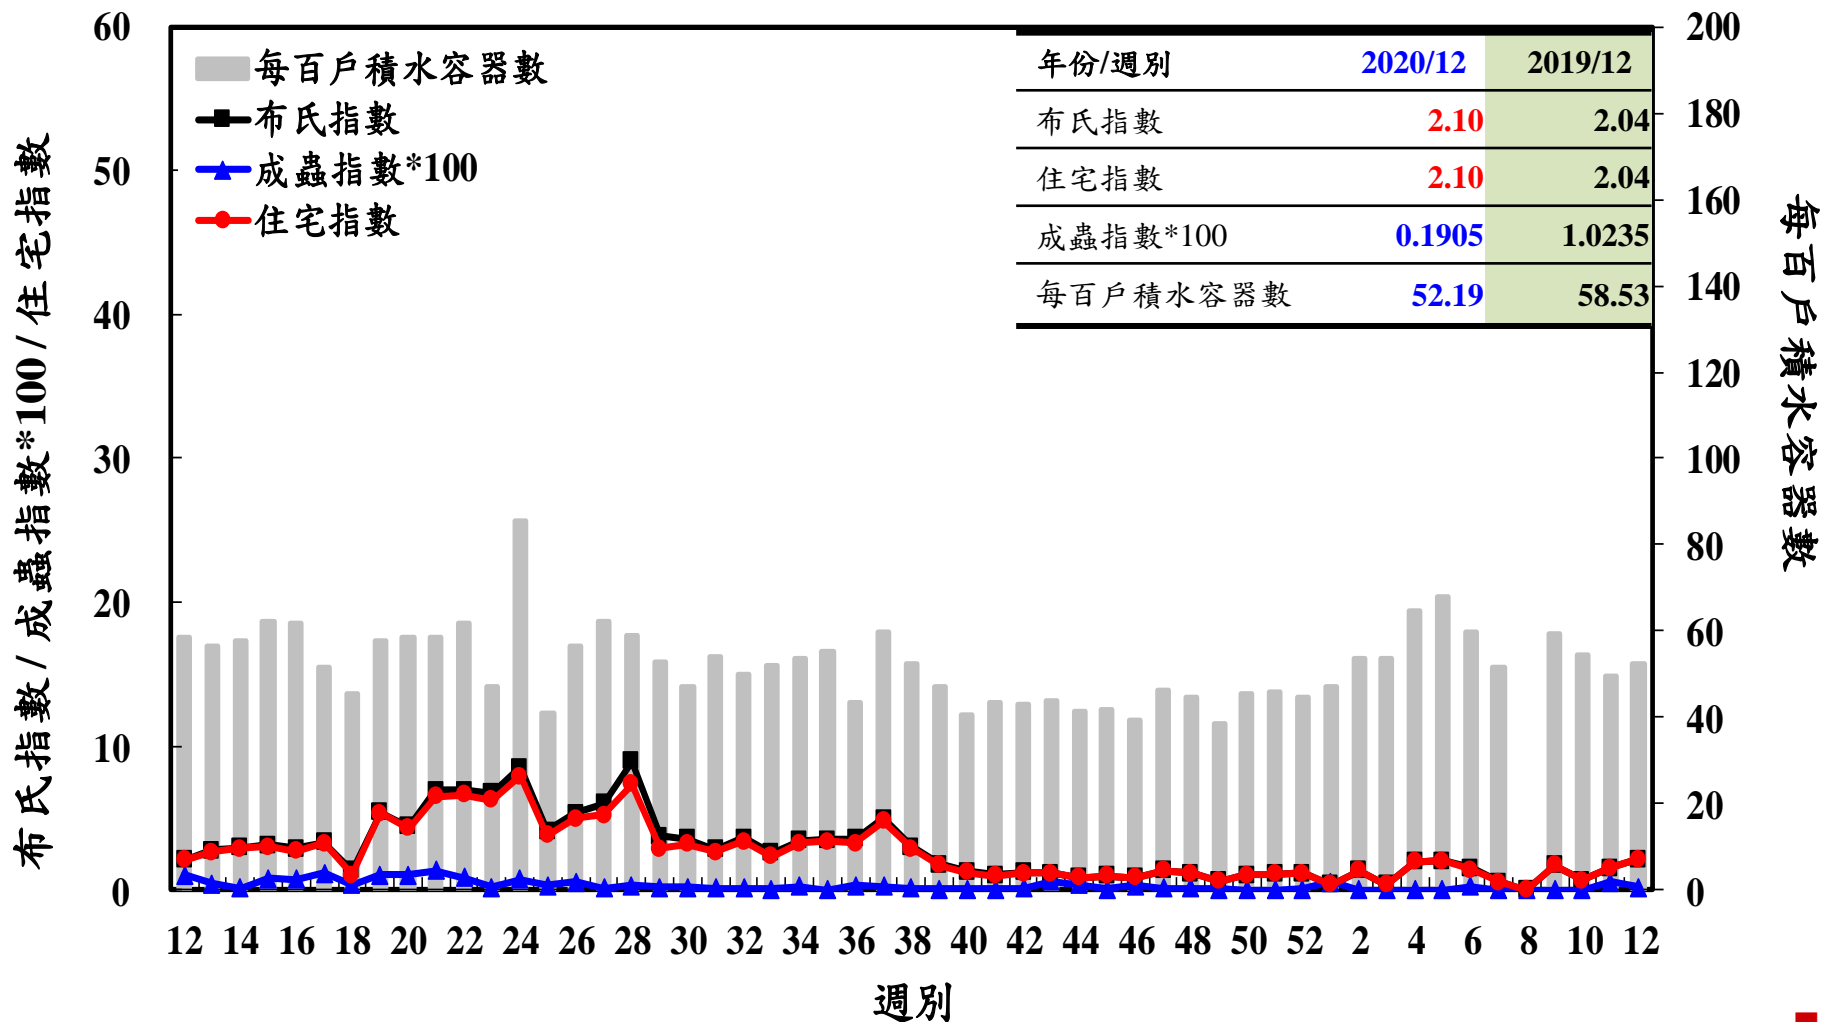

登革熱病媒蚊監測系統-台南市

登革熱病媒蚊監測系統-高雄市

登革熱病媒蚊監測系統-屏東縣