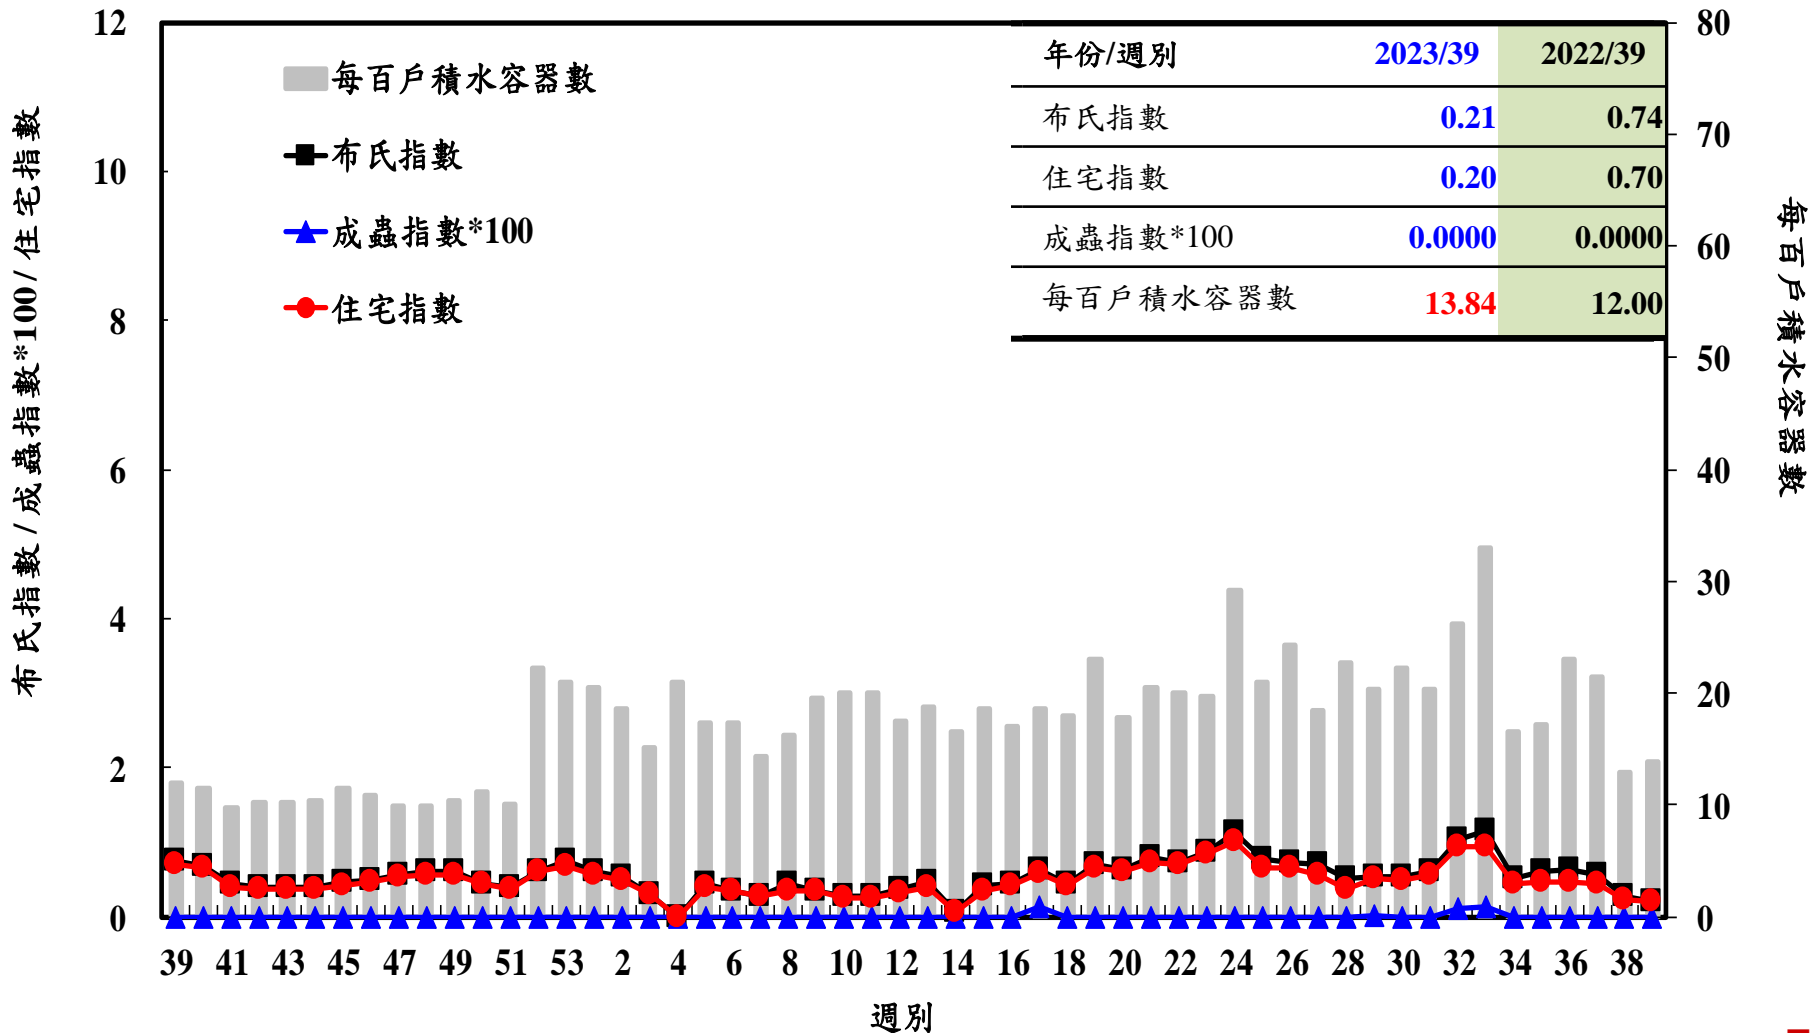

登革熱病媒蚊監測系統-台南市

登革熱病媒蚊監測系統-高雄市

登革熱病媒蚊監測系統-屏東縣