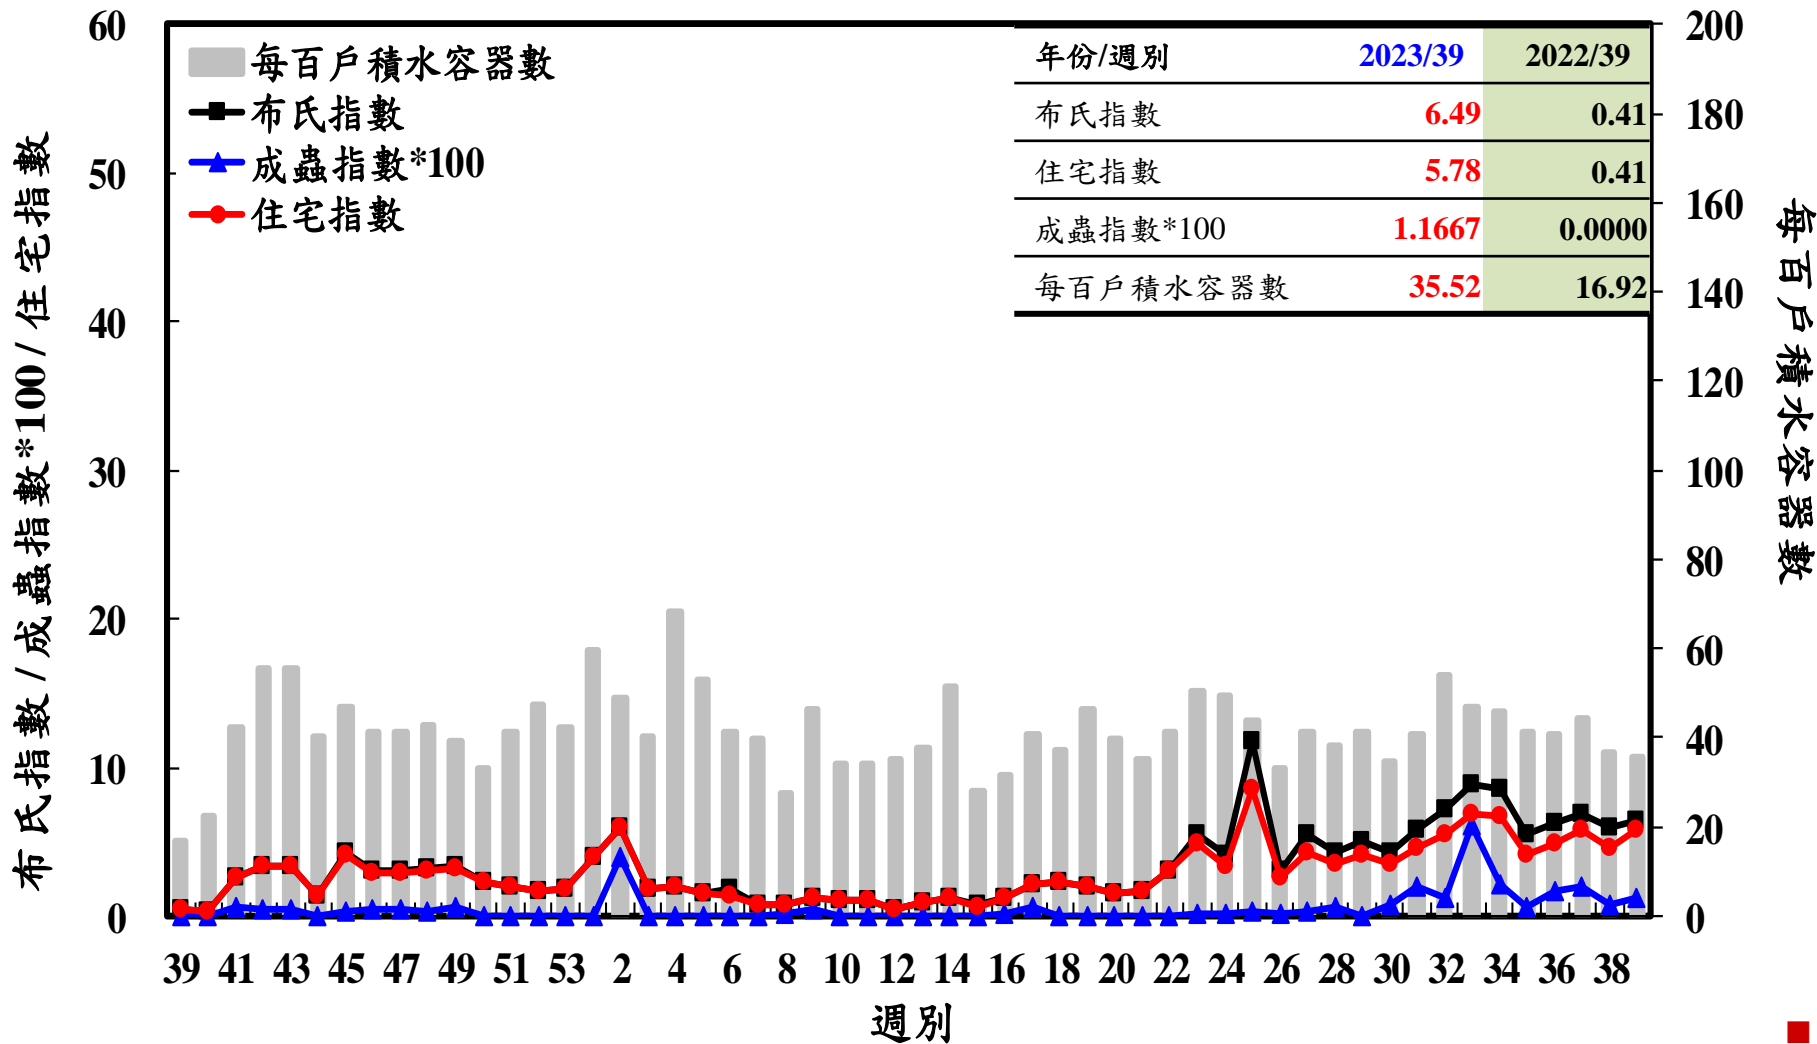

登革熱病媒蚊監測系統-台南市

登革熱病媒蚊監測系統-高雄市

登革熱病媒蚊監測系統-屏東縣