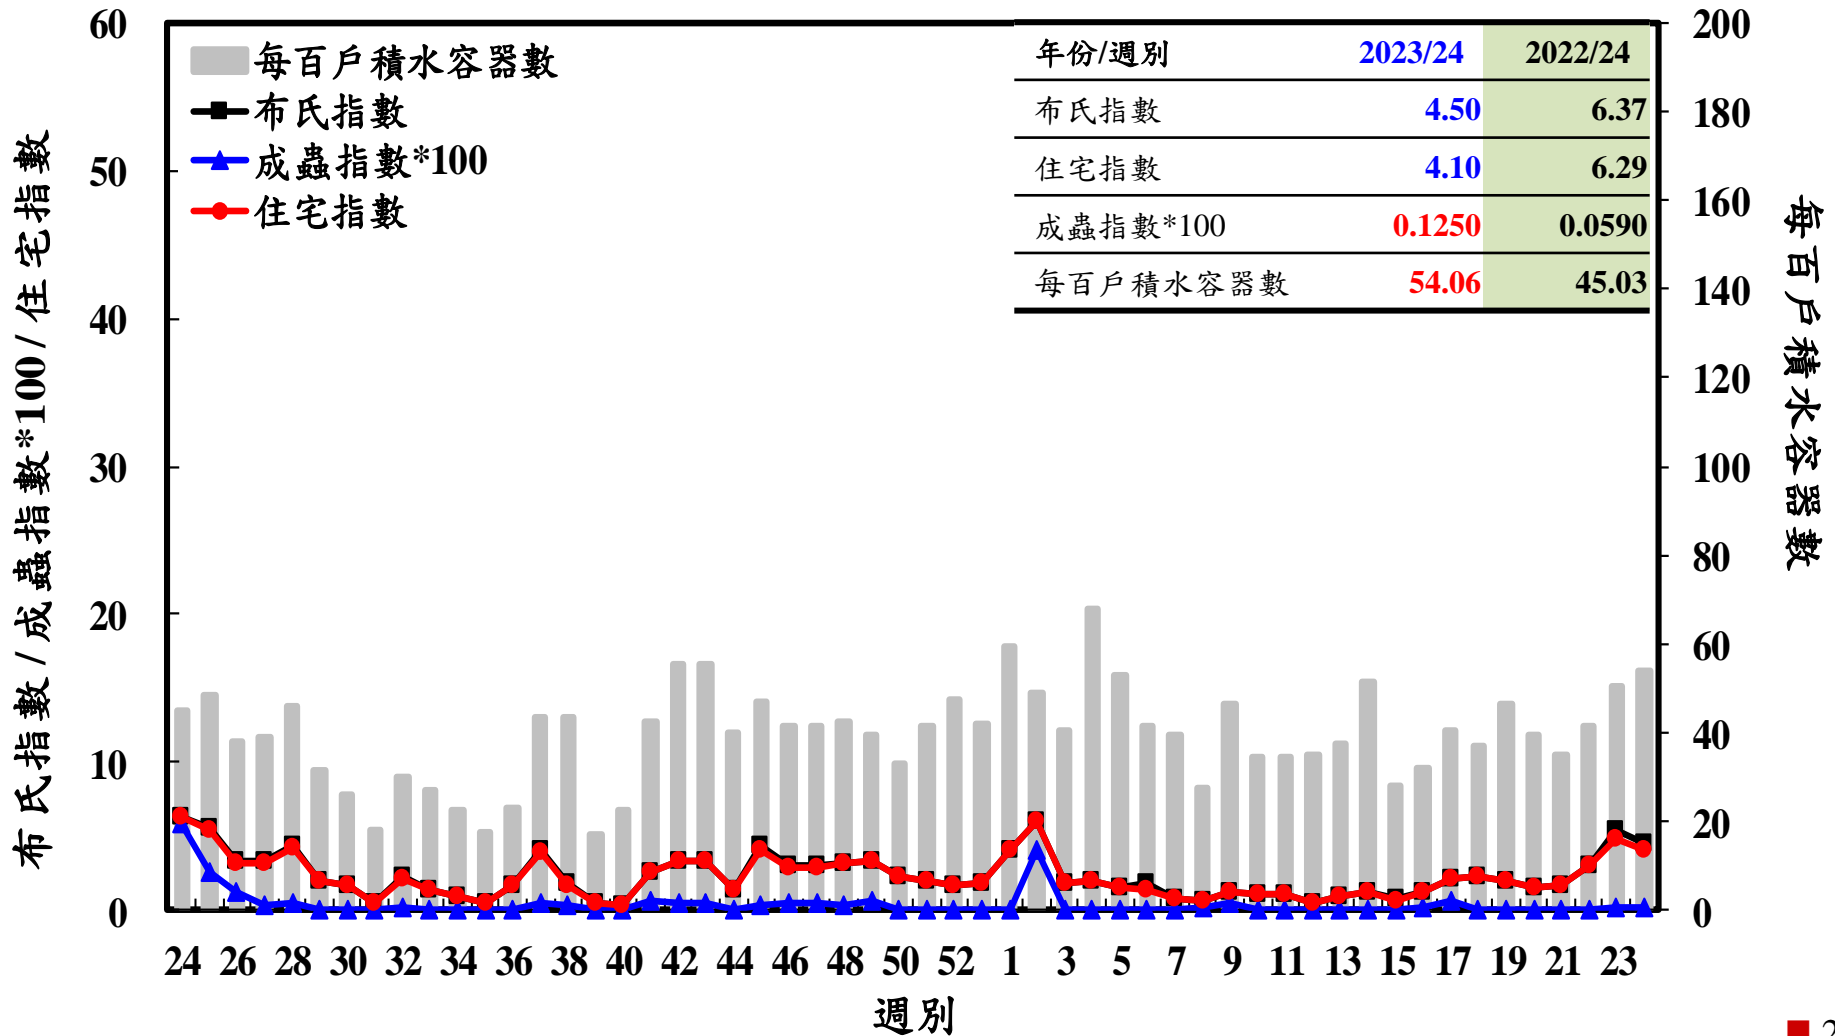

# 登革熱病媒蚊監測系統-台南市

# 登革熱病媒蚊監測系統-高雄市