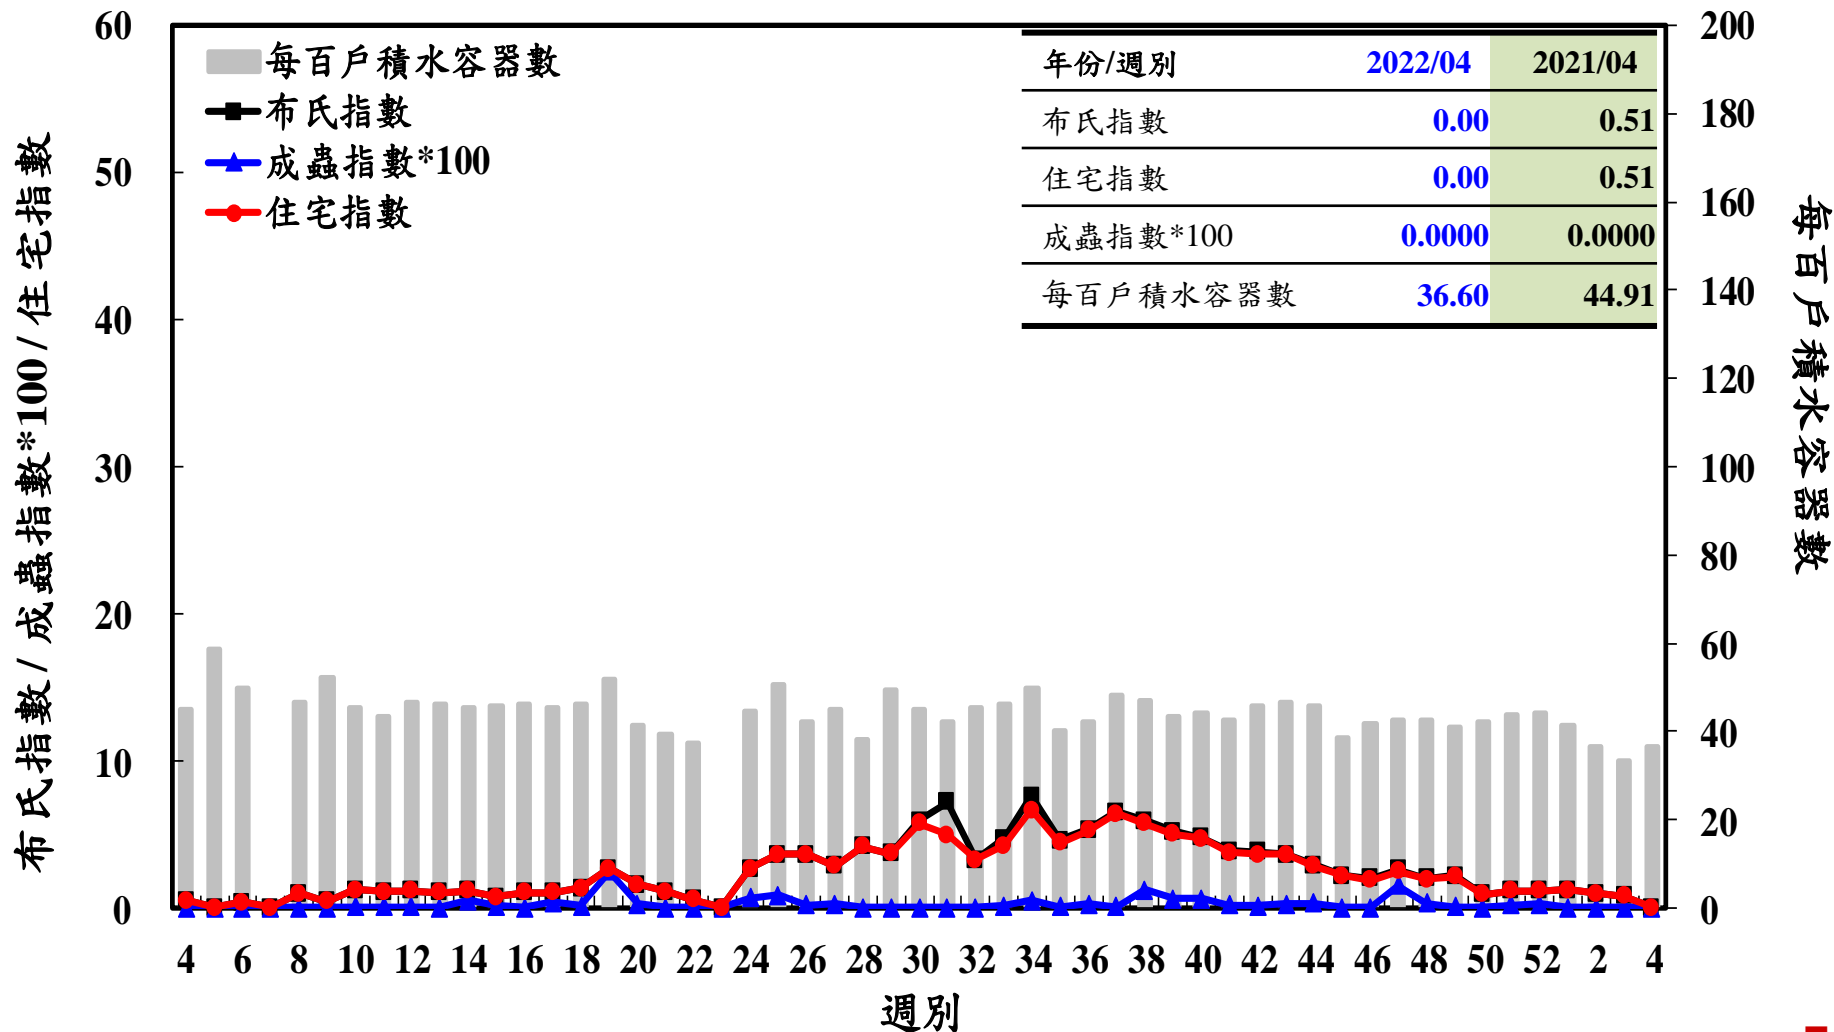

登革熱病媒蚊監測系統-台南市

布氏指數 / 成蟲指數*100 / 住宅指數

每百戶積水容器數

登革熱病媒蚊監測系統-高雄市

登革熱病媒蚊監測系統-屏東縣