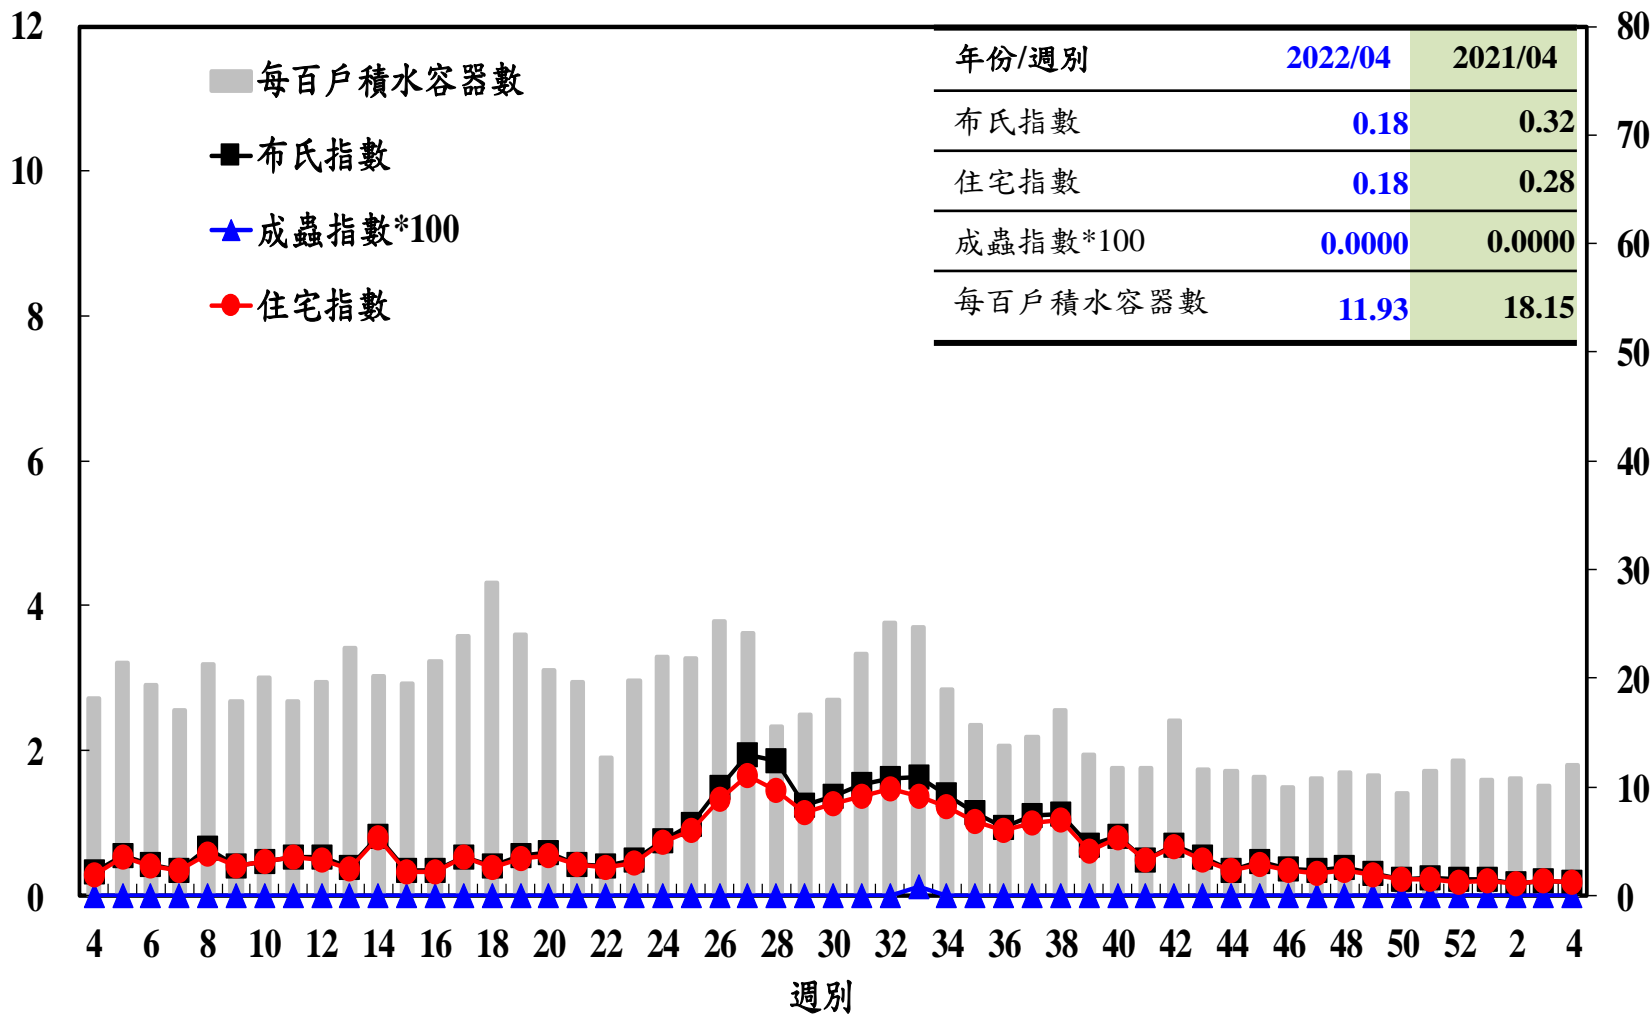

登革熱病媒蚊監測系統-台南市

布氏指數 / 成蟲指數*100 / 住宅指數

每百戶積水容器數

登革熱病媒蚊監測系統-高雄市

登革熱病媒蚊監測系統-屏東縣