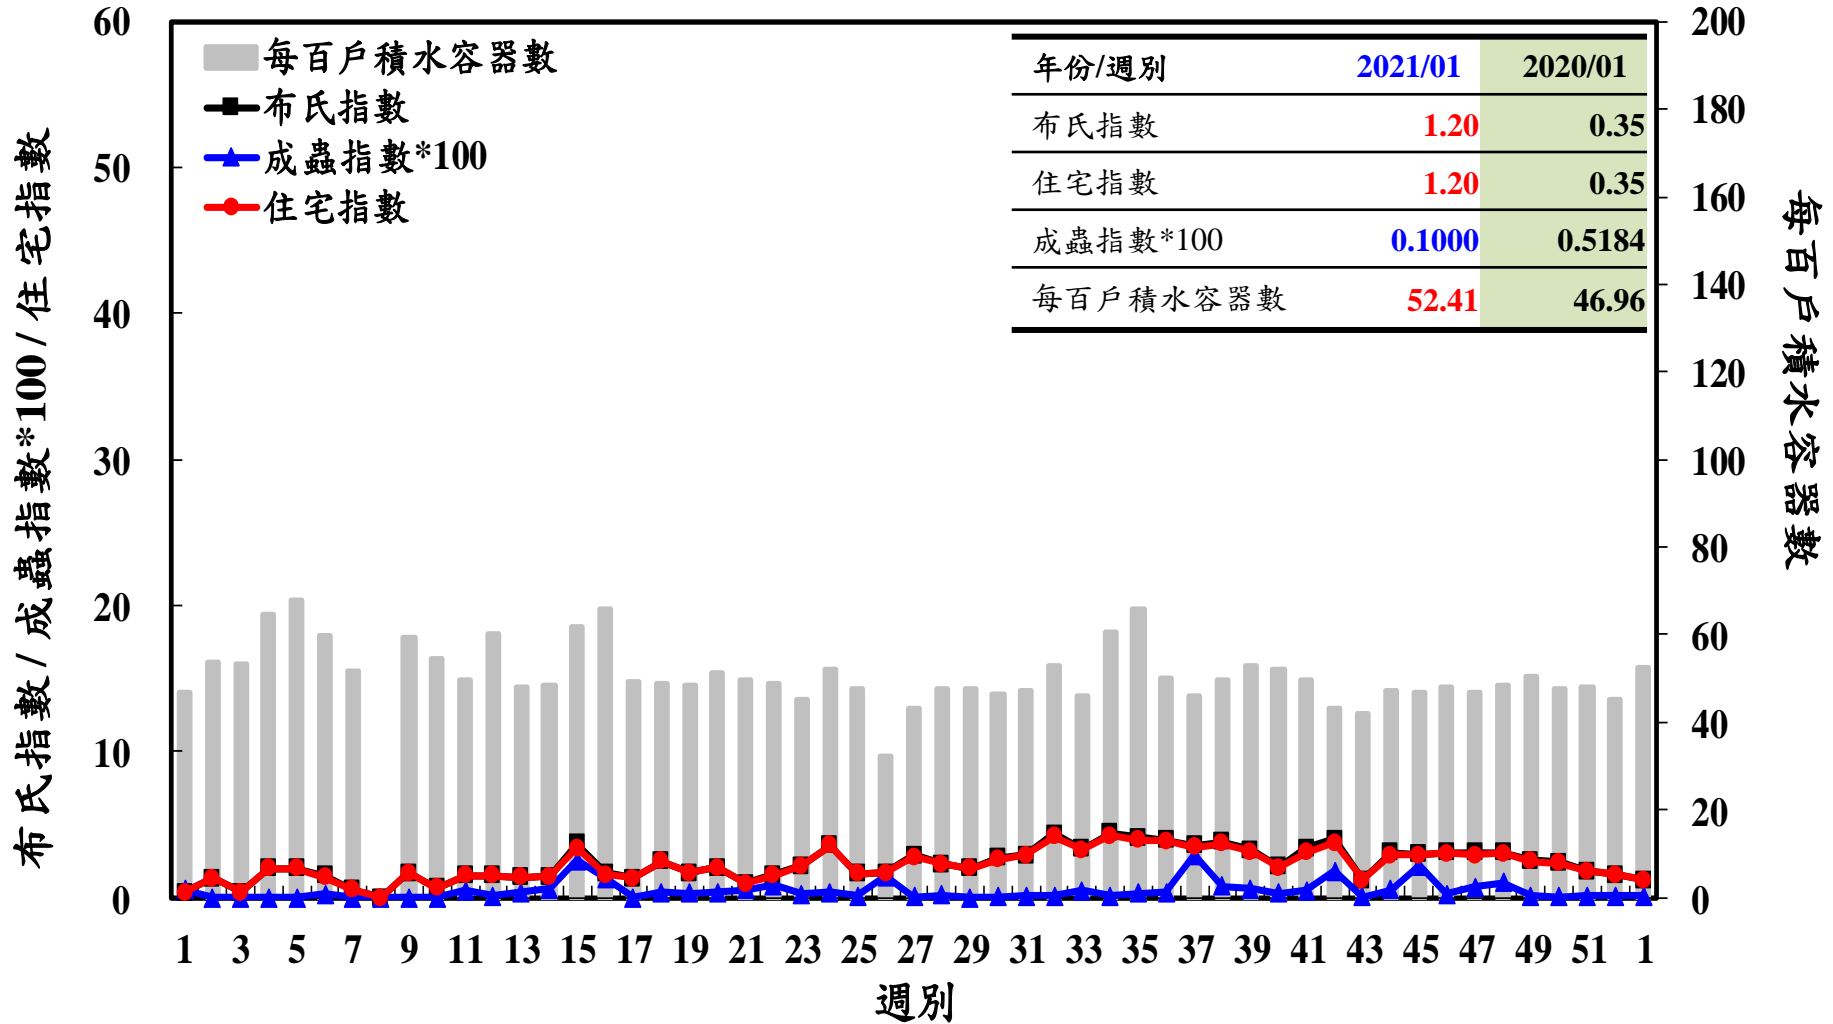

# 登革熱病媒蚊監測系統-台南市

# 登革熱病媒蚊監測系統-高雄市