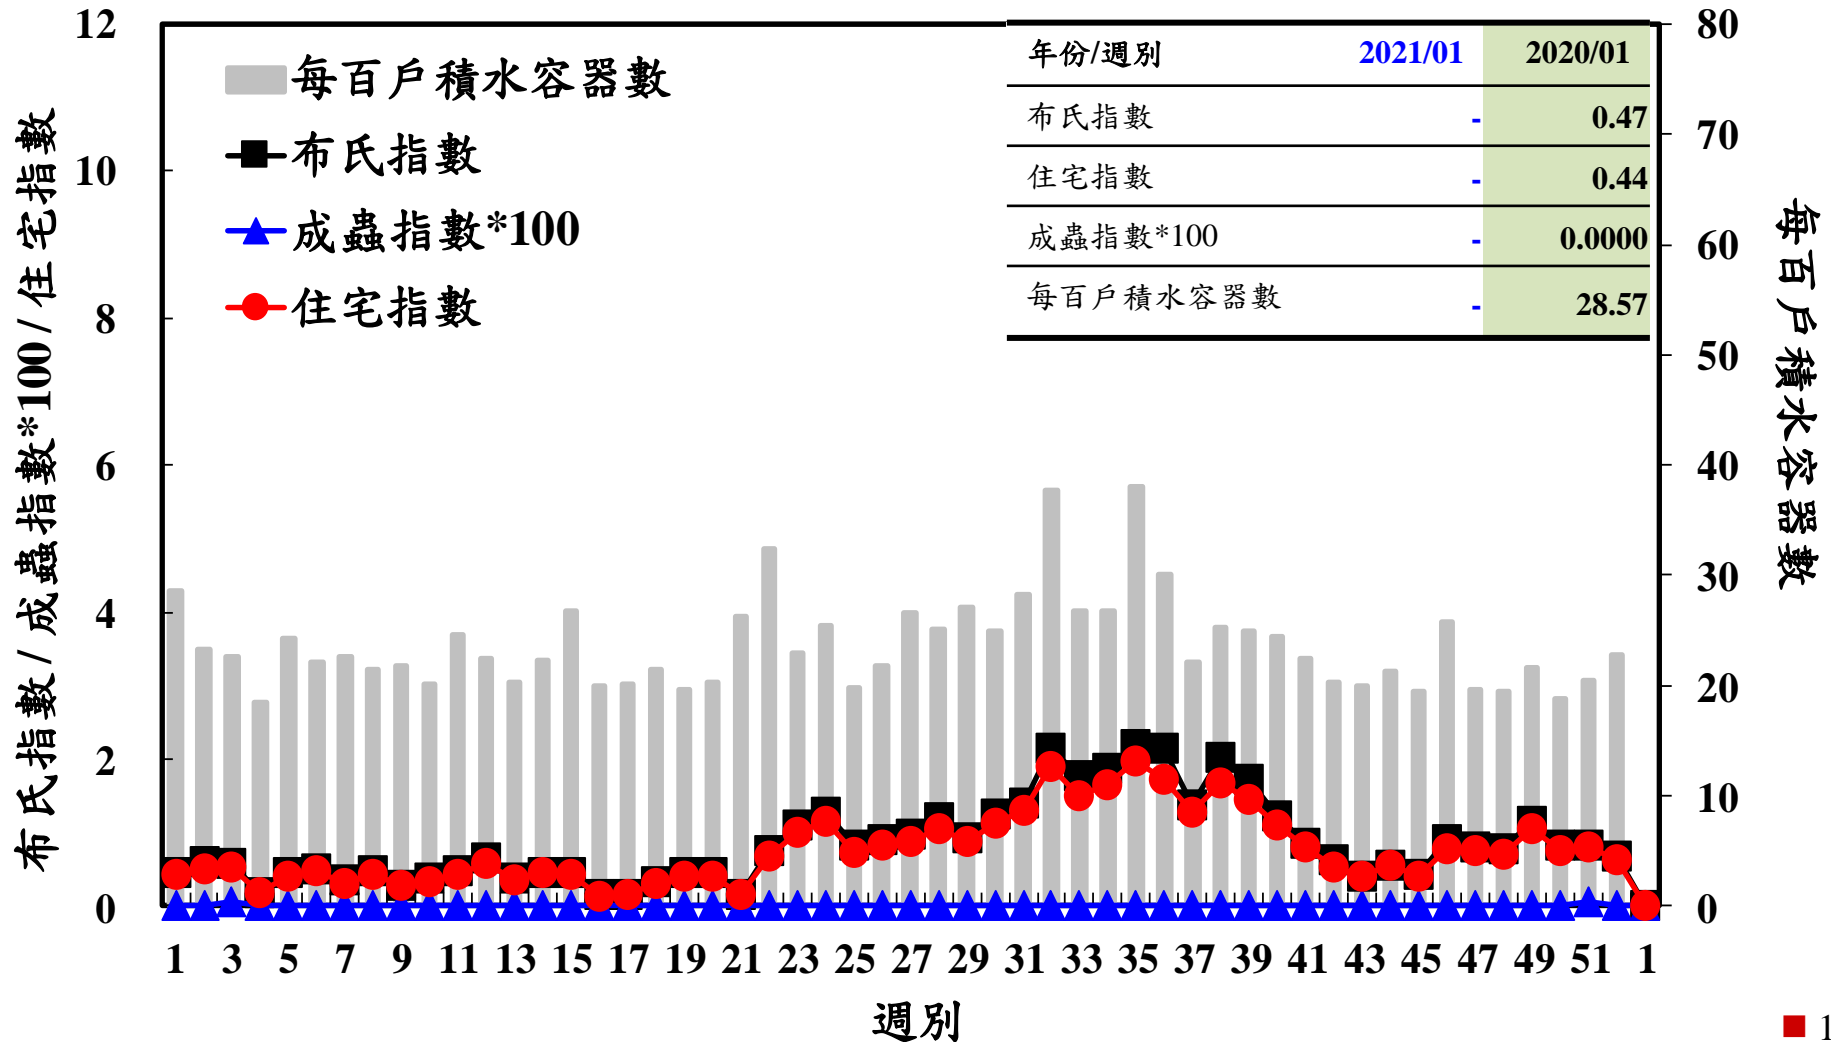

# 登革熱病媒蚊監測系統-台南市

# 登革熱病媒蚊監測系統-高雄市