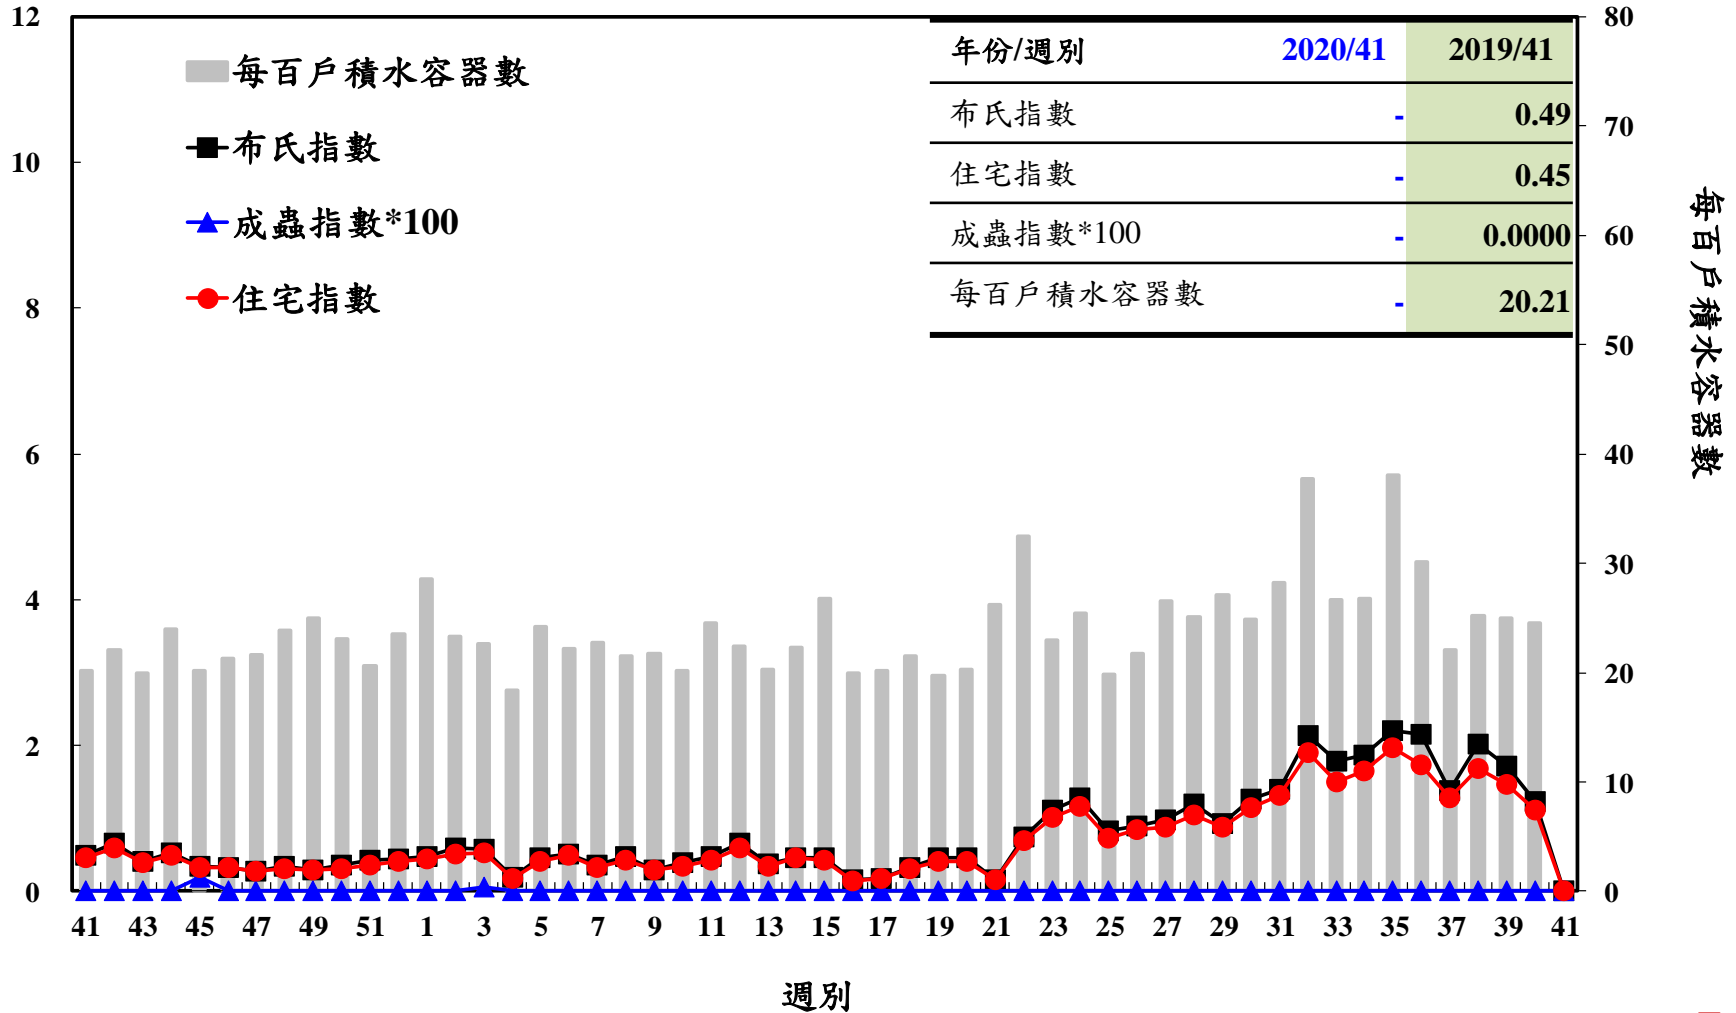

登革熱病媒蚊監測系統-台南市

布氏指數 / 成蟲指數*100 / 住宅指數

每百戶積水容器數

登革熱病媒蚊監測系統-高雄市

登革熱病媒蚊監測系統-屏東縣