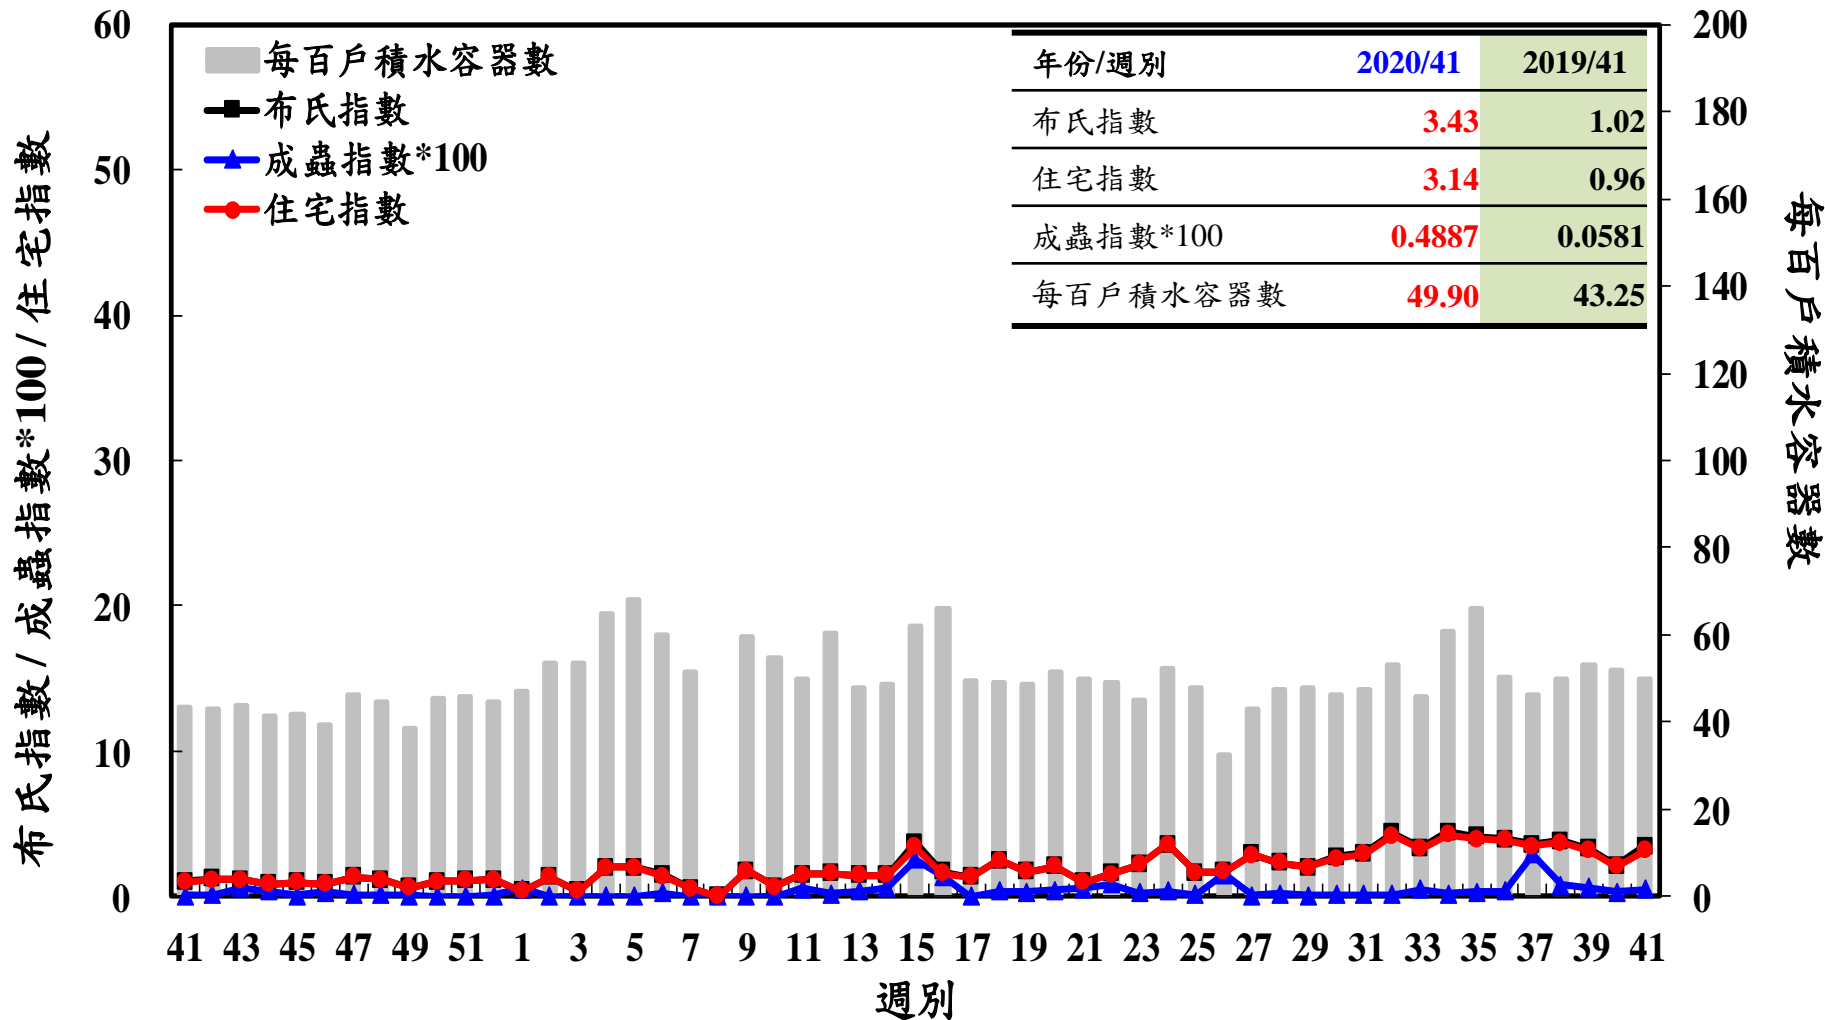

登革熱病媒蚊監測系統-台南市

布氏指數 / 成蟲指數*100 / 住宅指數

每百戶積水容器數

登革熱病媒蚊監測系統-高雄市

登革熱病媒蚊監測系統-屏東縣