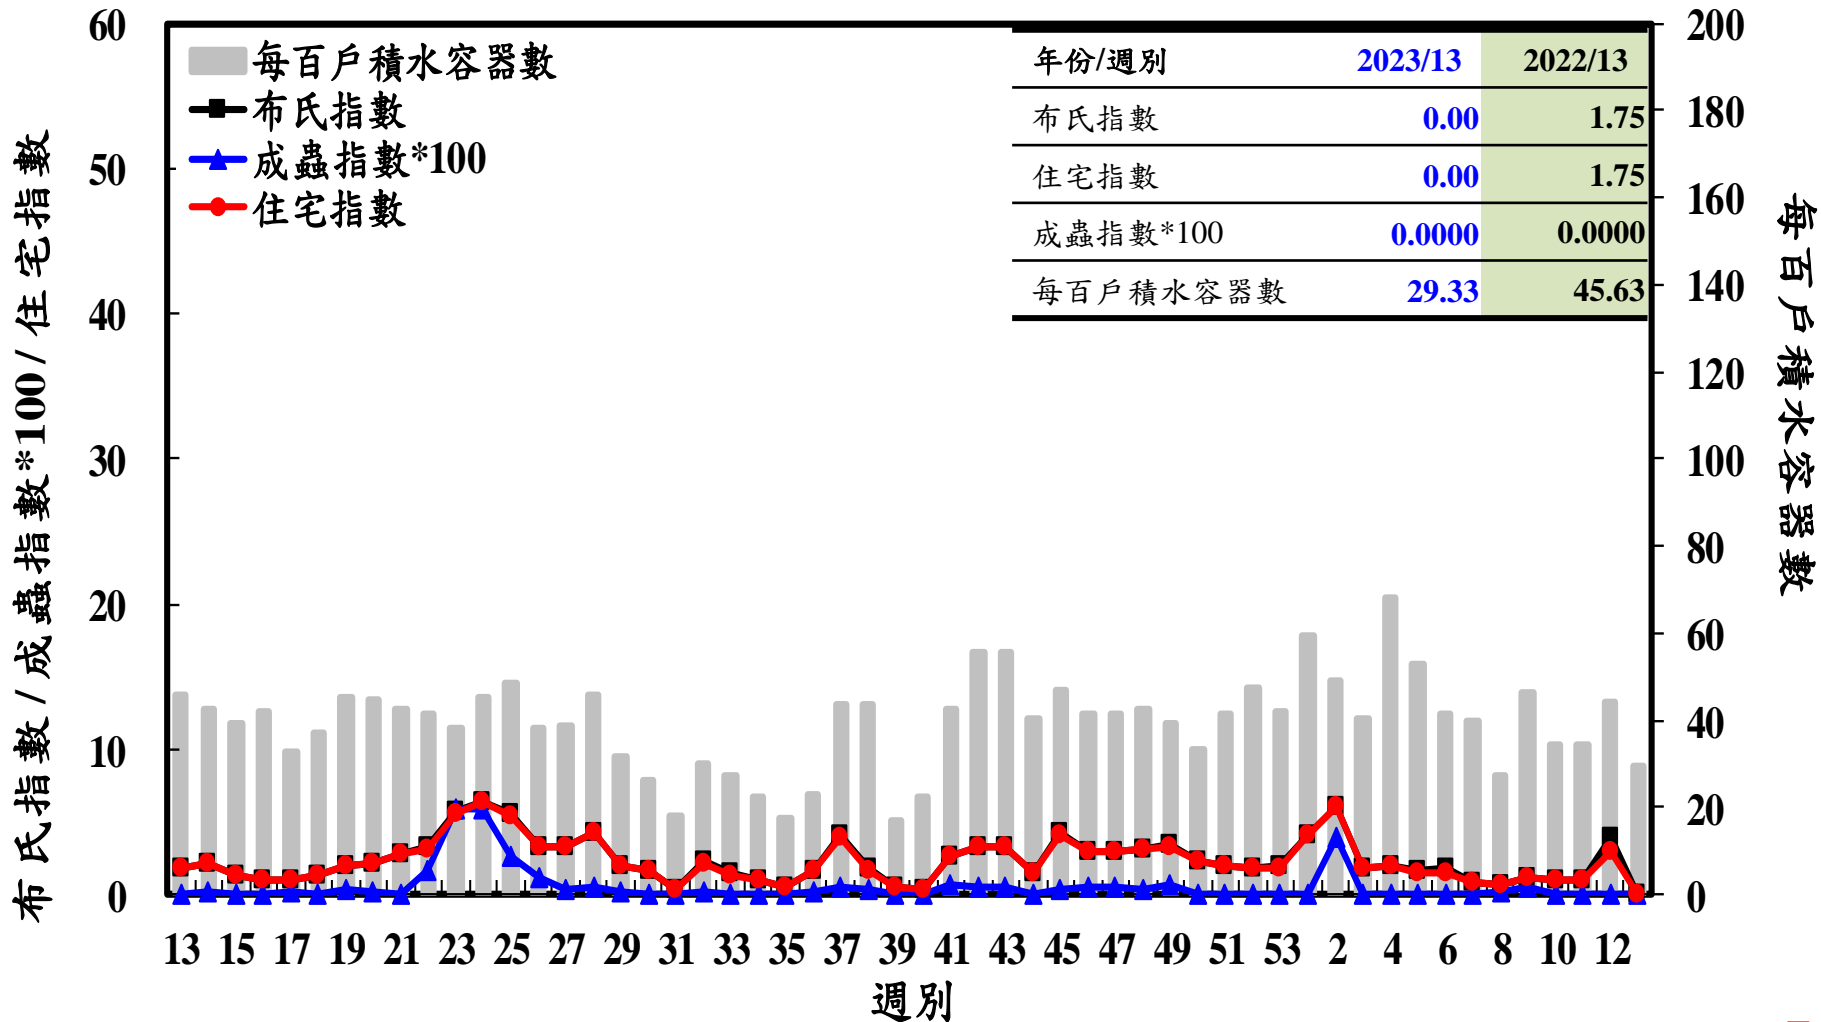

# 登革熱病媒蚊監測系統-台南市

# 登革熱病媒蚊監測系統-高雄市