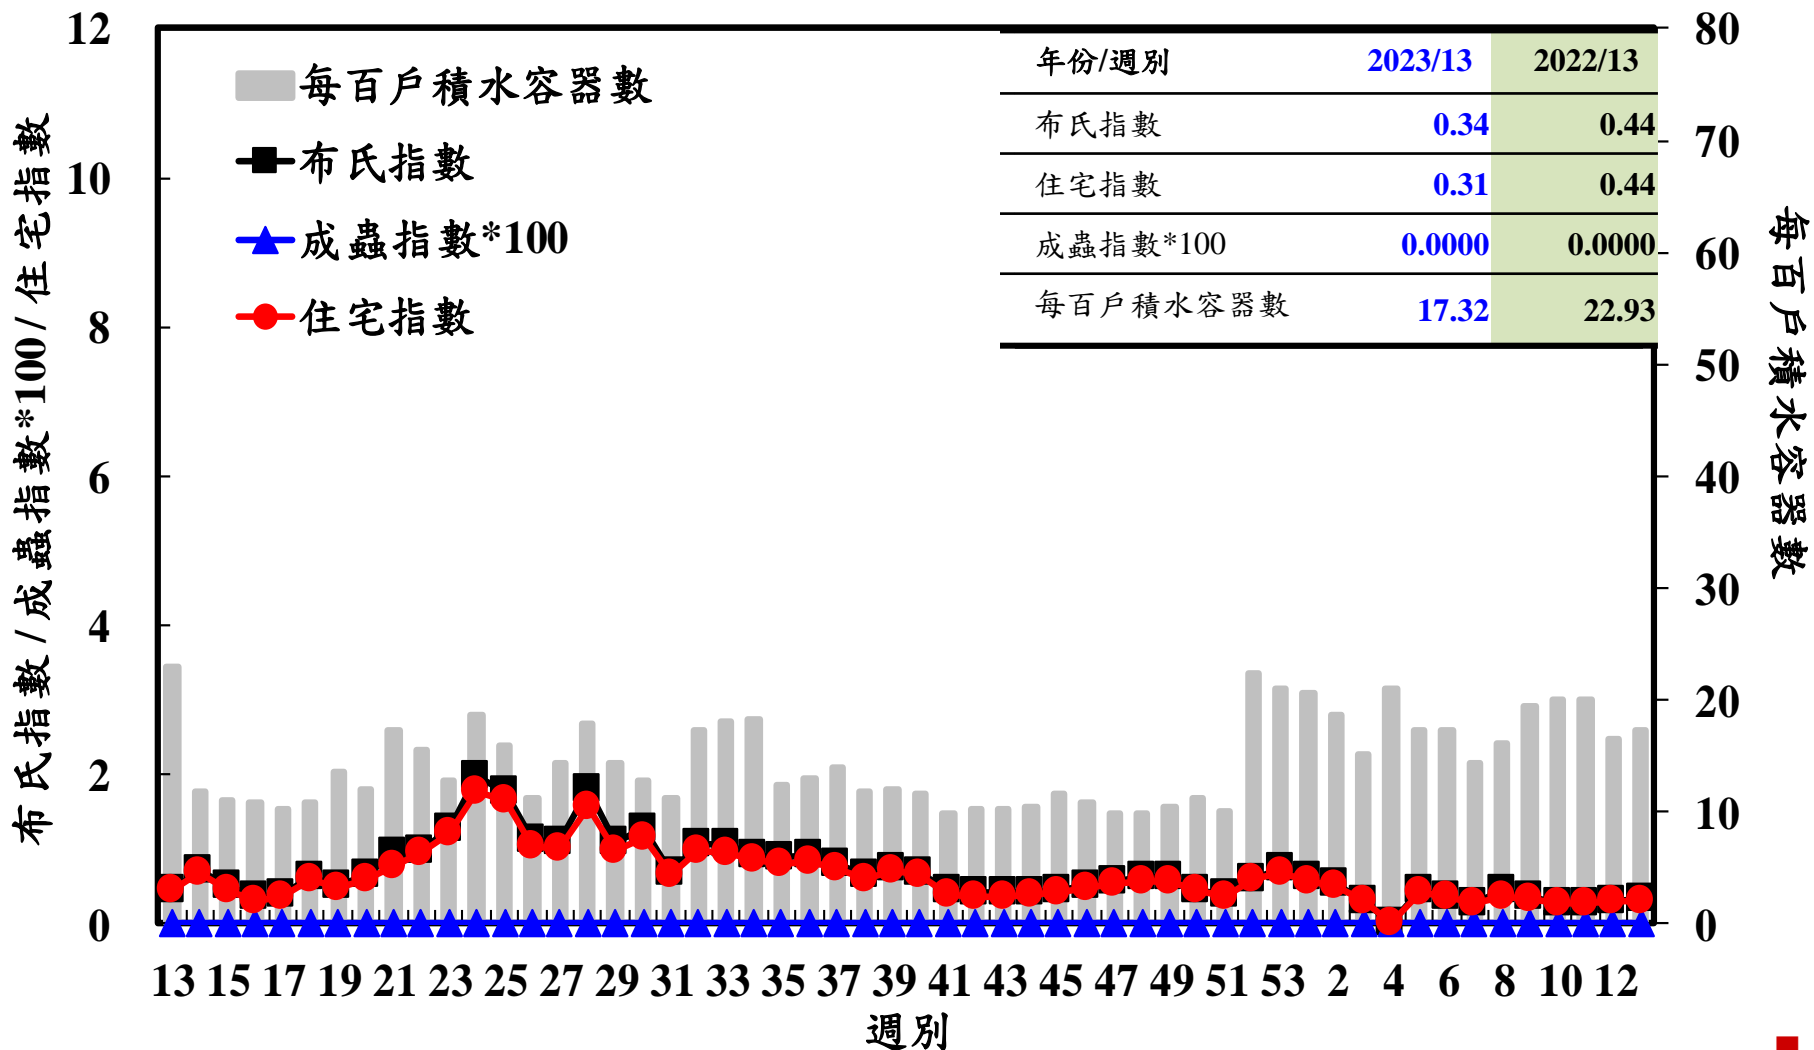

# 登革熱病媒蚊監測系統-台南市

# 登革熱病媒蚊監測系統-高雄市

# 登革熱病媒蚊監測系統-屏東縣