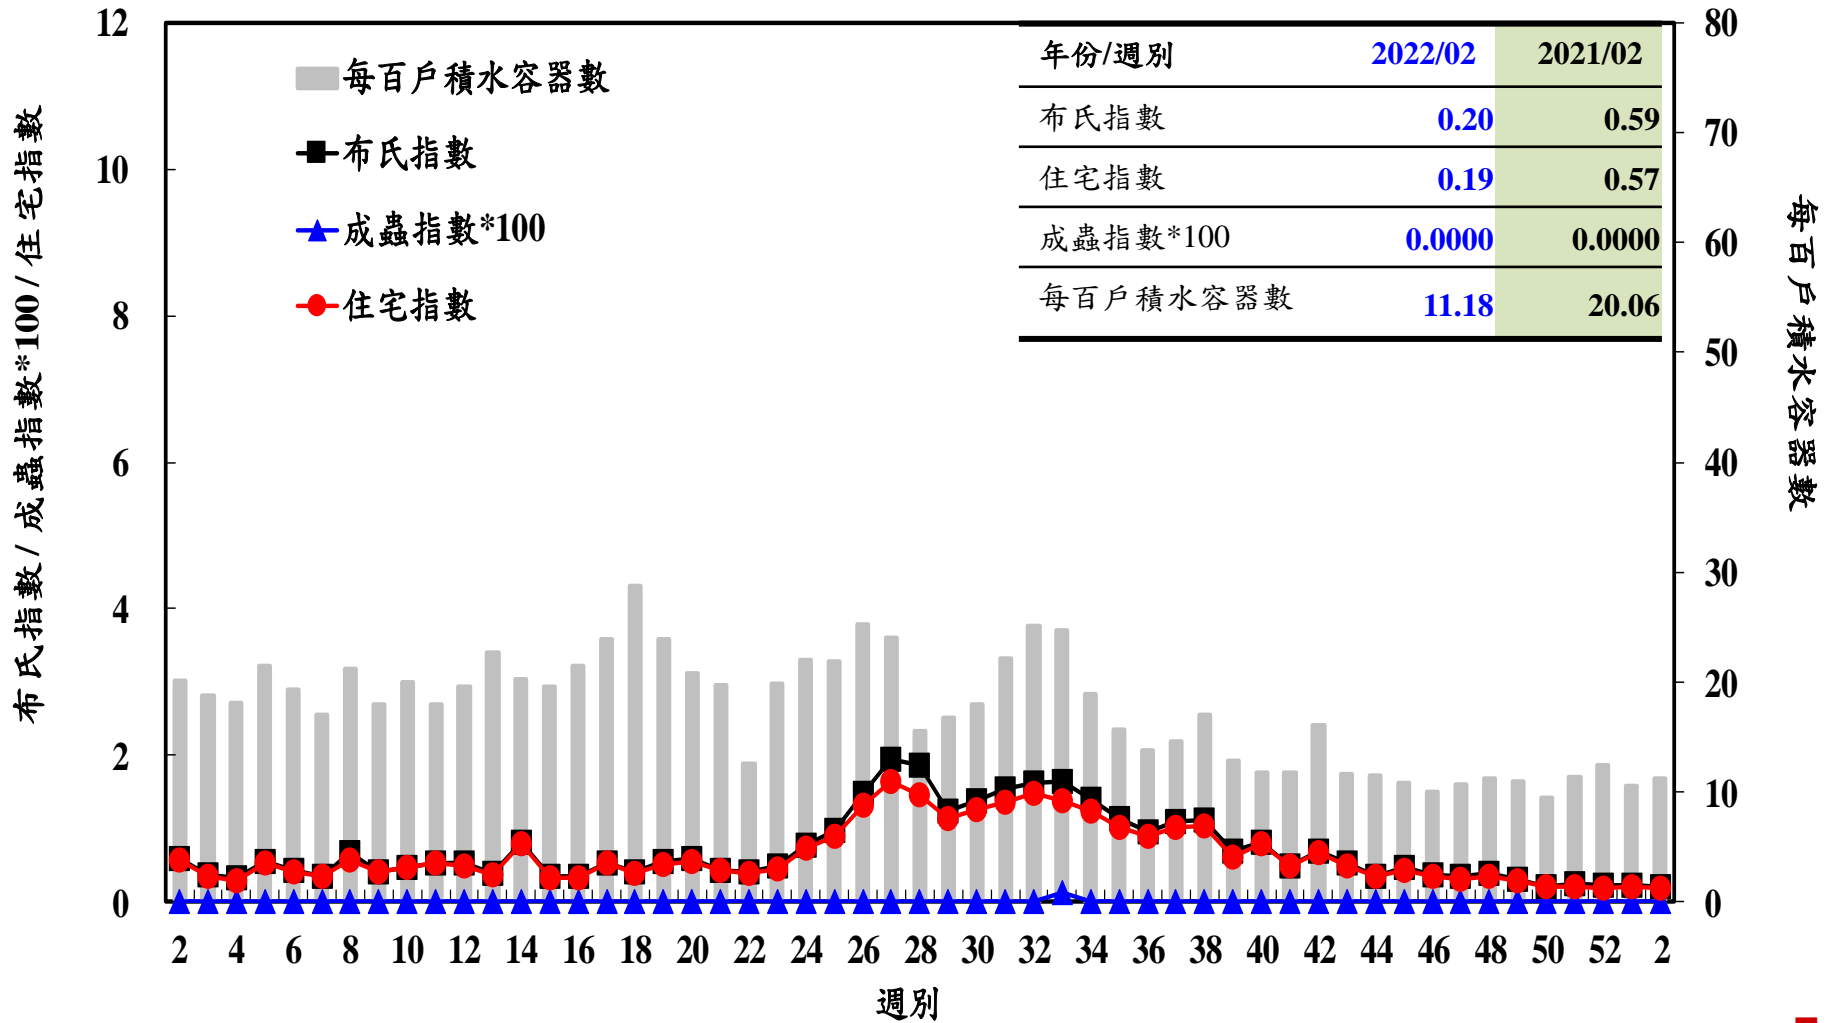

登革熱病媒蚊監測系統-台南市

登革熱病媒蚊監測系統-高雄市

登革熱病媒蚊監測系統-屏東縣

布氏指數 / 成蟲指數*100 / 住宅指數

每百戶積水容器數