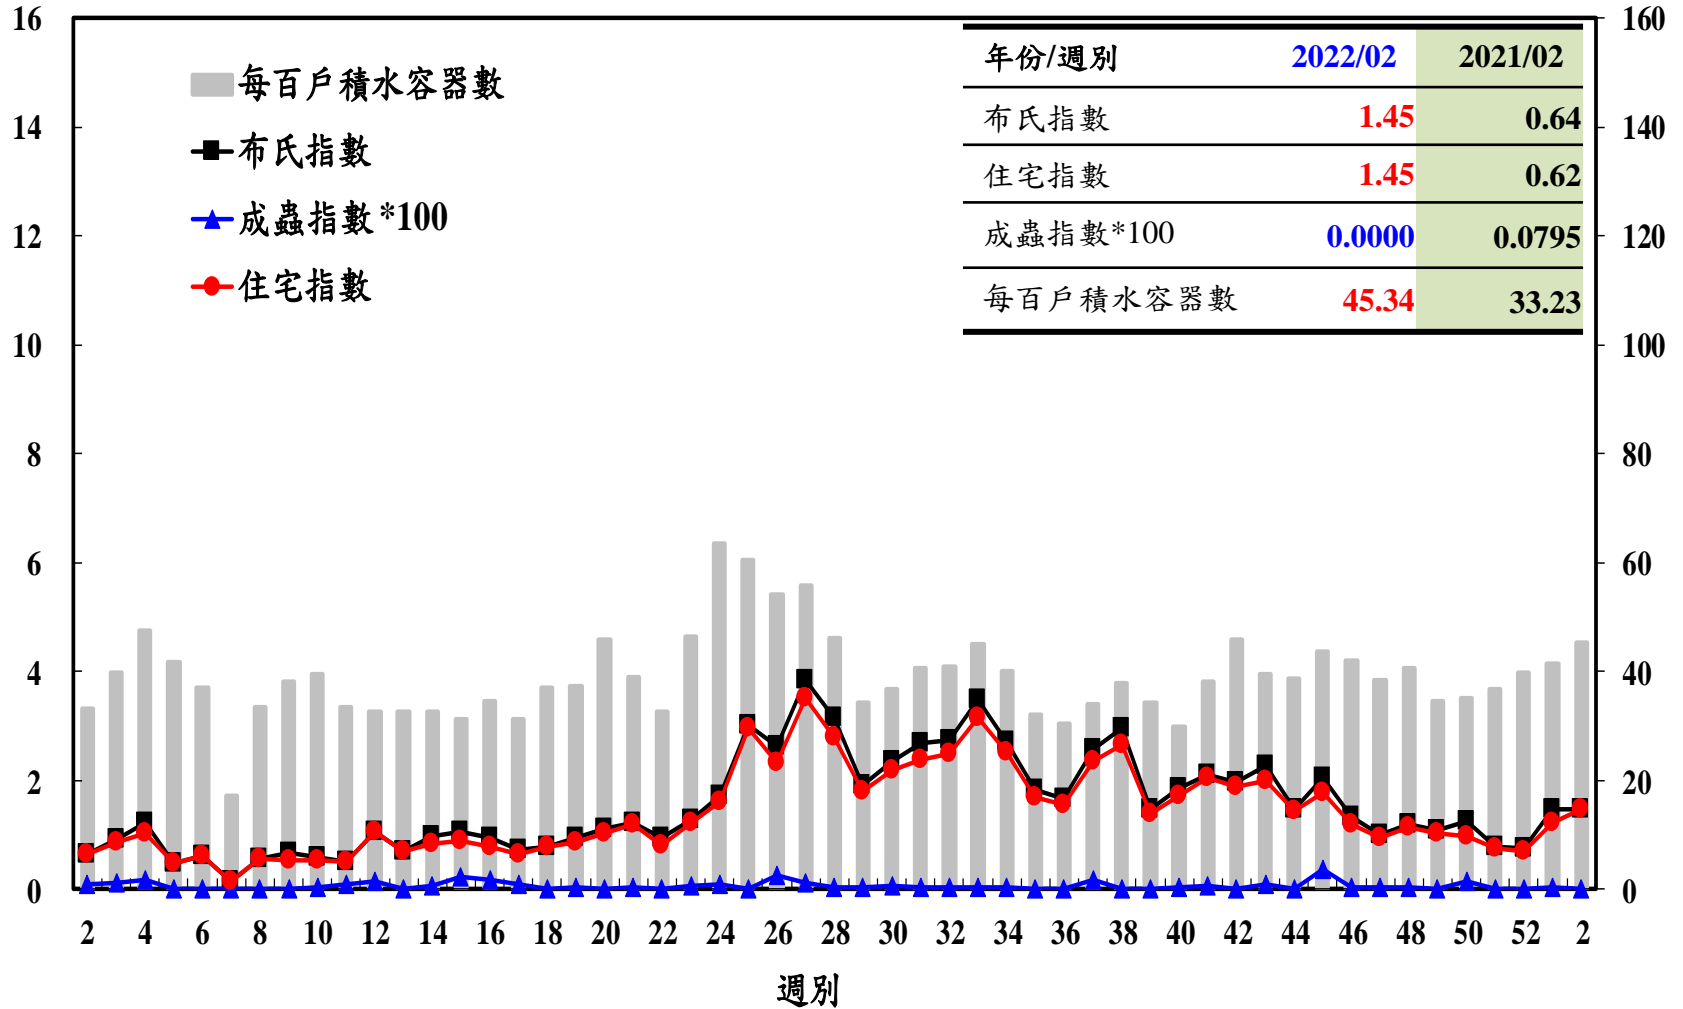

登革熱病媒蚊監測系統-台南市

登革熱病媒蚊監測系統-高雄市

登革熱病媒蚊監測系統-屏東縣

布氏指數 / 成蟲指數*100 / 住宅指數

每百戶積水容器數