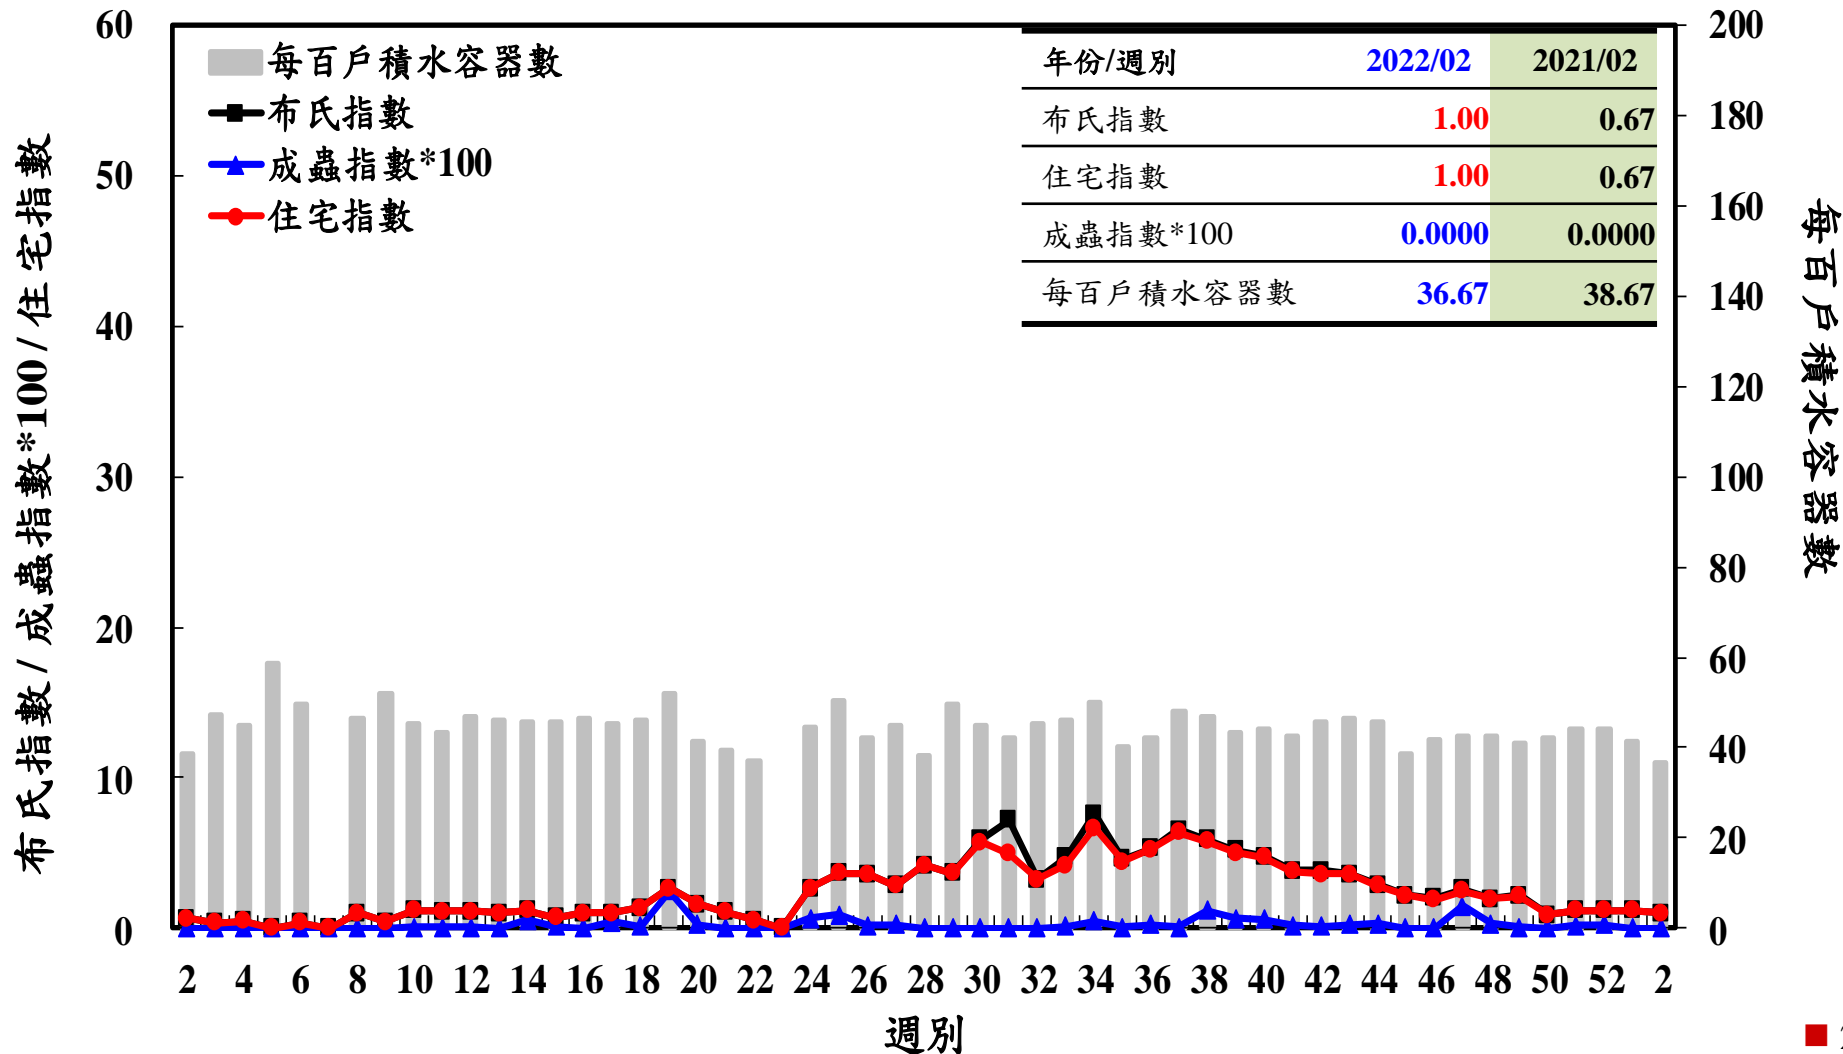

登革熱病媒蚊監測系統-台南市

登革熱病媒蚊監測系統-高雄市

登革熱病媒蚊監測系統-屏東縣

布氏指數 / 成蟲指數*100 / 住宅指數

每百戶積水容器數