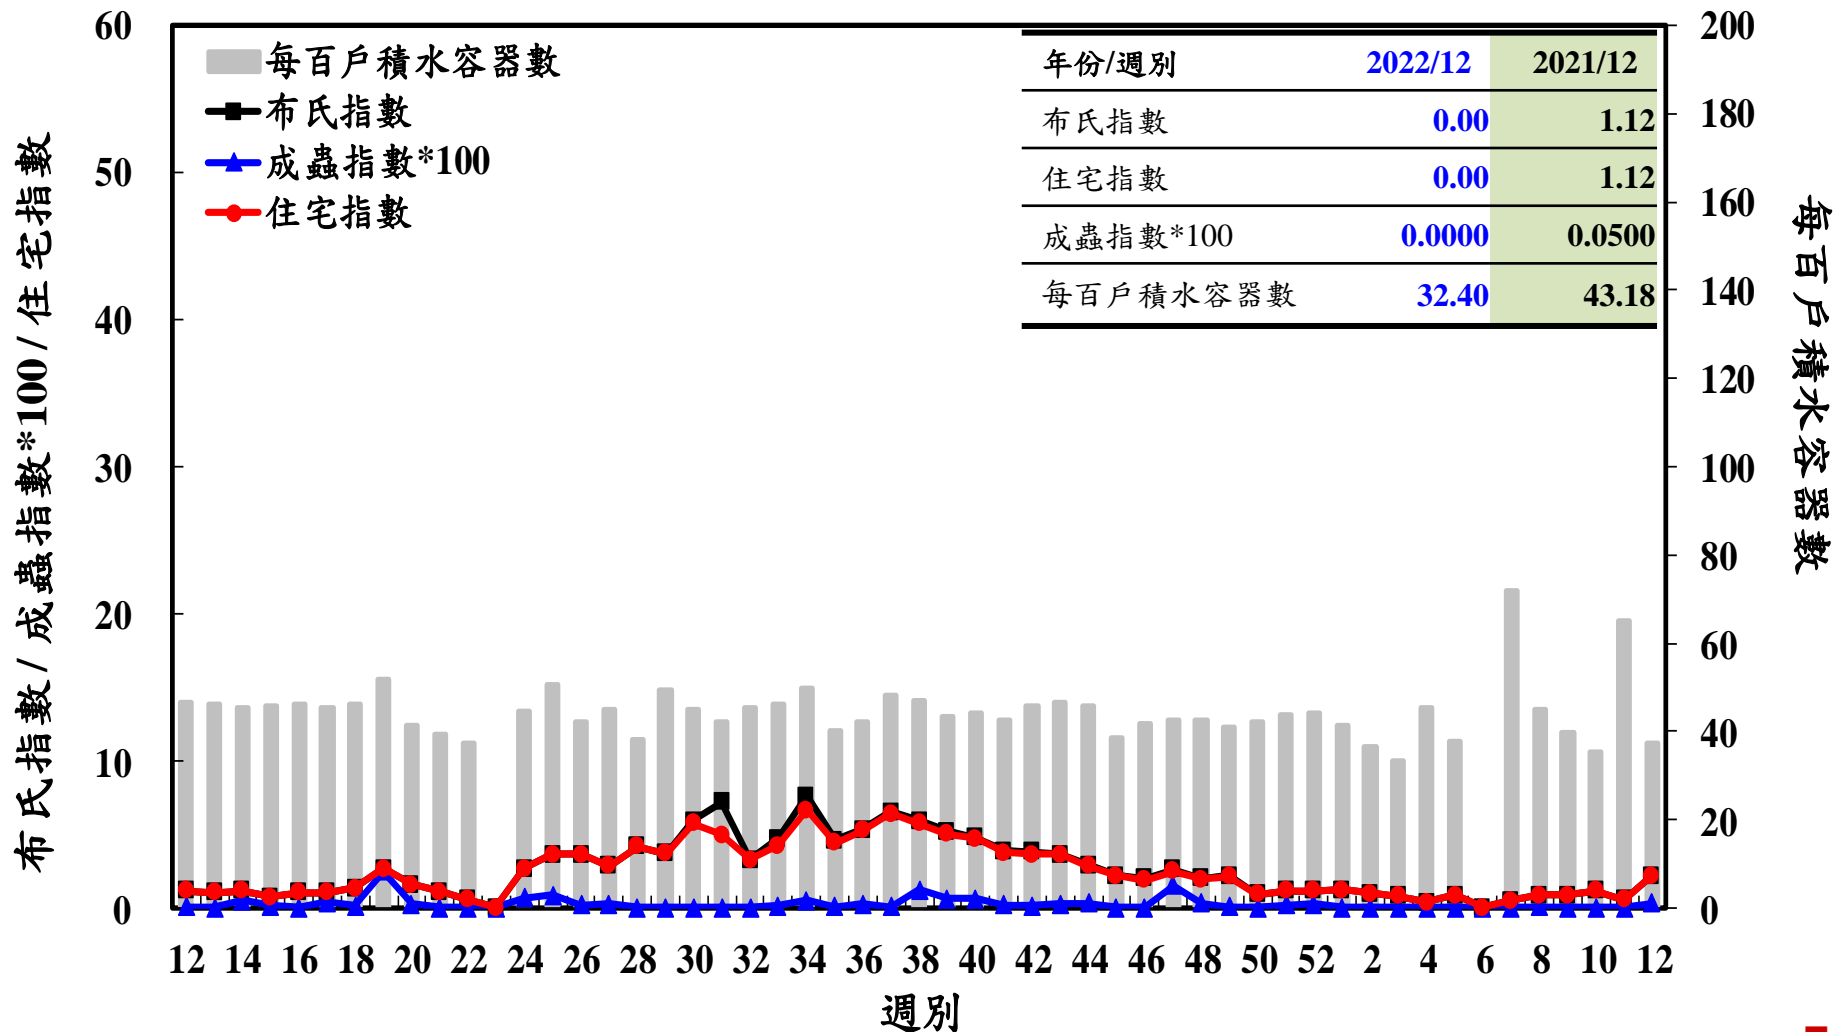

登革熱病媒蚊監測系統-台南市

登革熱病媒蚊監測系統-高雄市

登革熱病媒蚊監測系統-屏東縣

布氏指數 / 成蟲指數*100 / 住宅指數

每百戶積水容器數