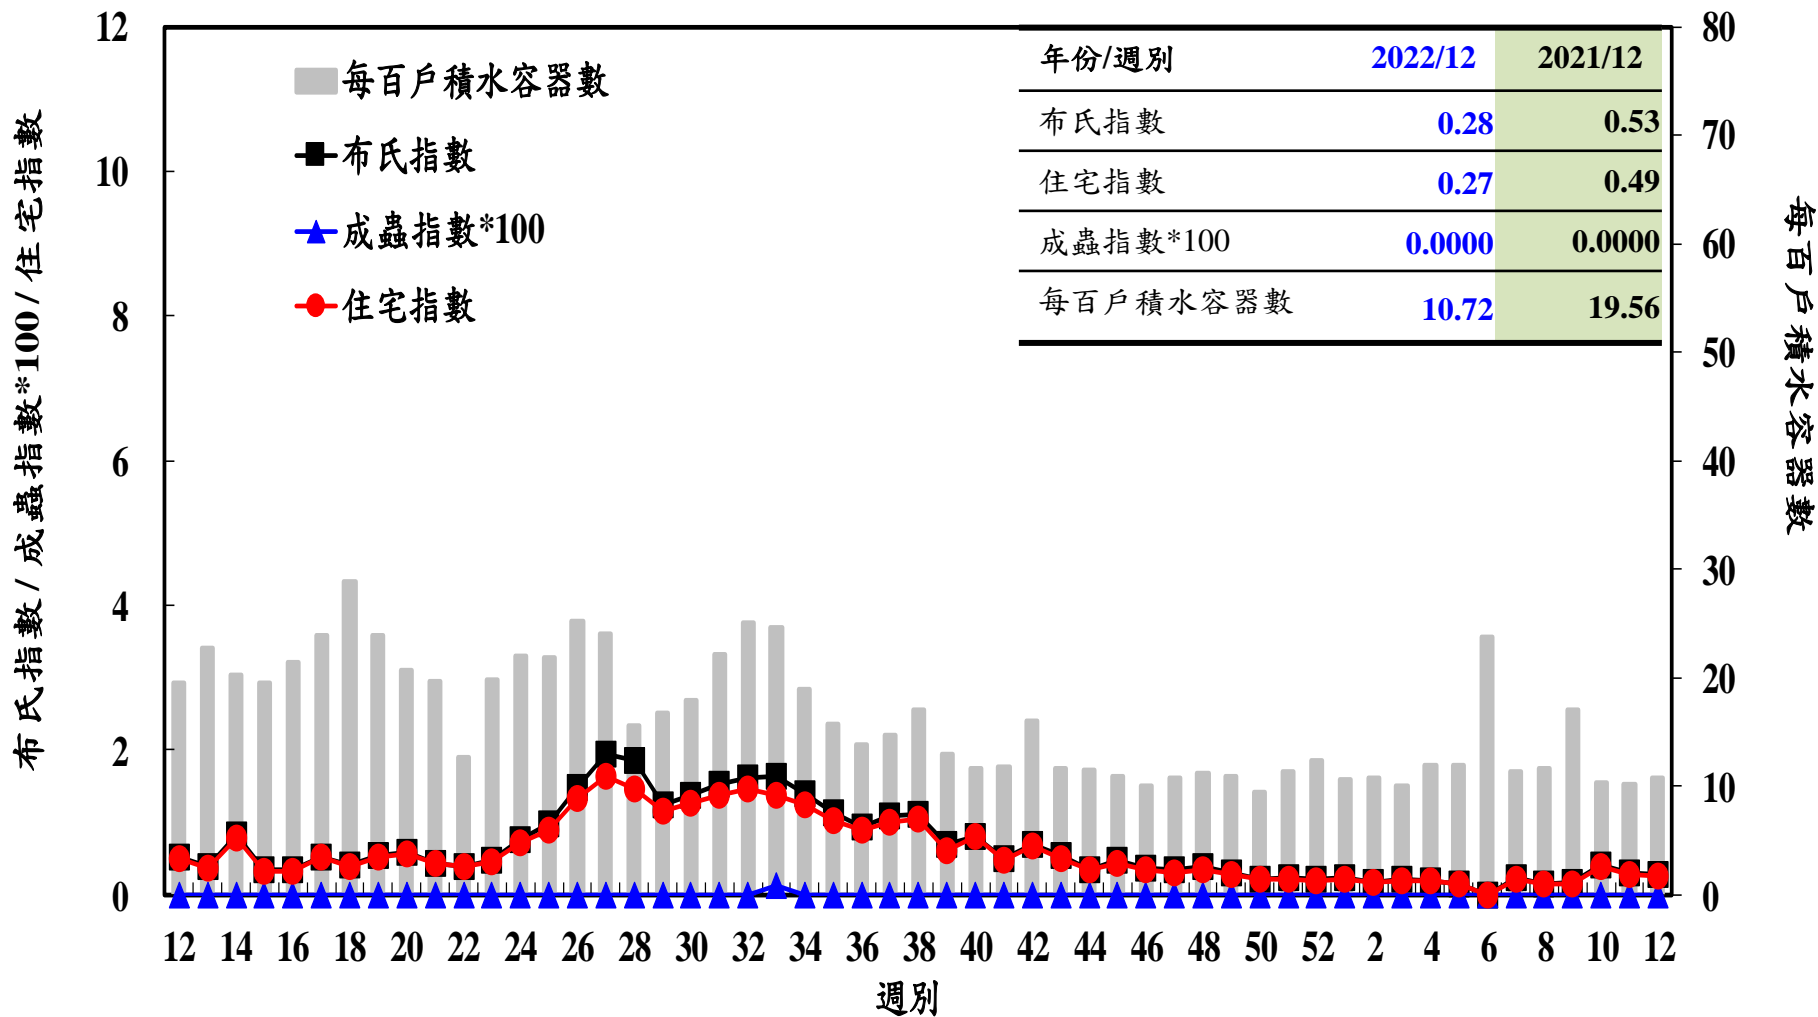

登革熱病媒蚊監測系統-台南市

登革熱病媒蚊監測系統-高雄市

登革熱病媒蚊監測系統-屏東縣

布氏指數 / 成蟲指數*100 / 住宅指數

每百戶積水容器數