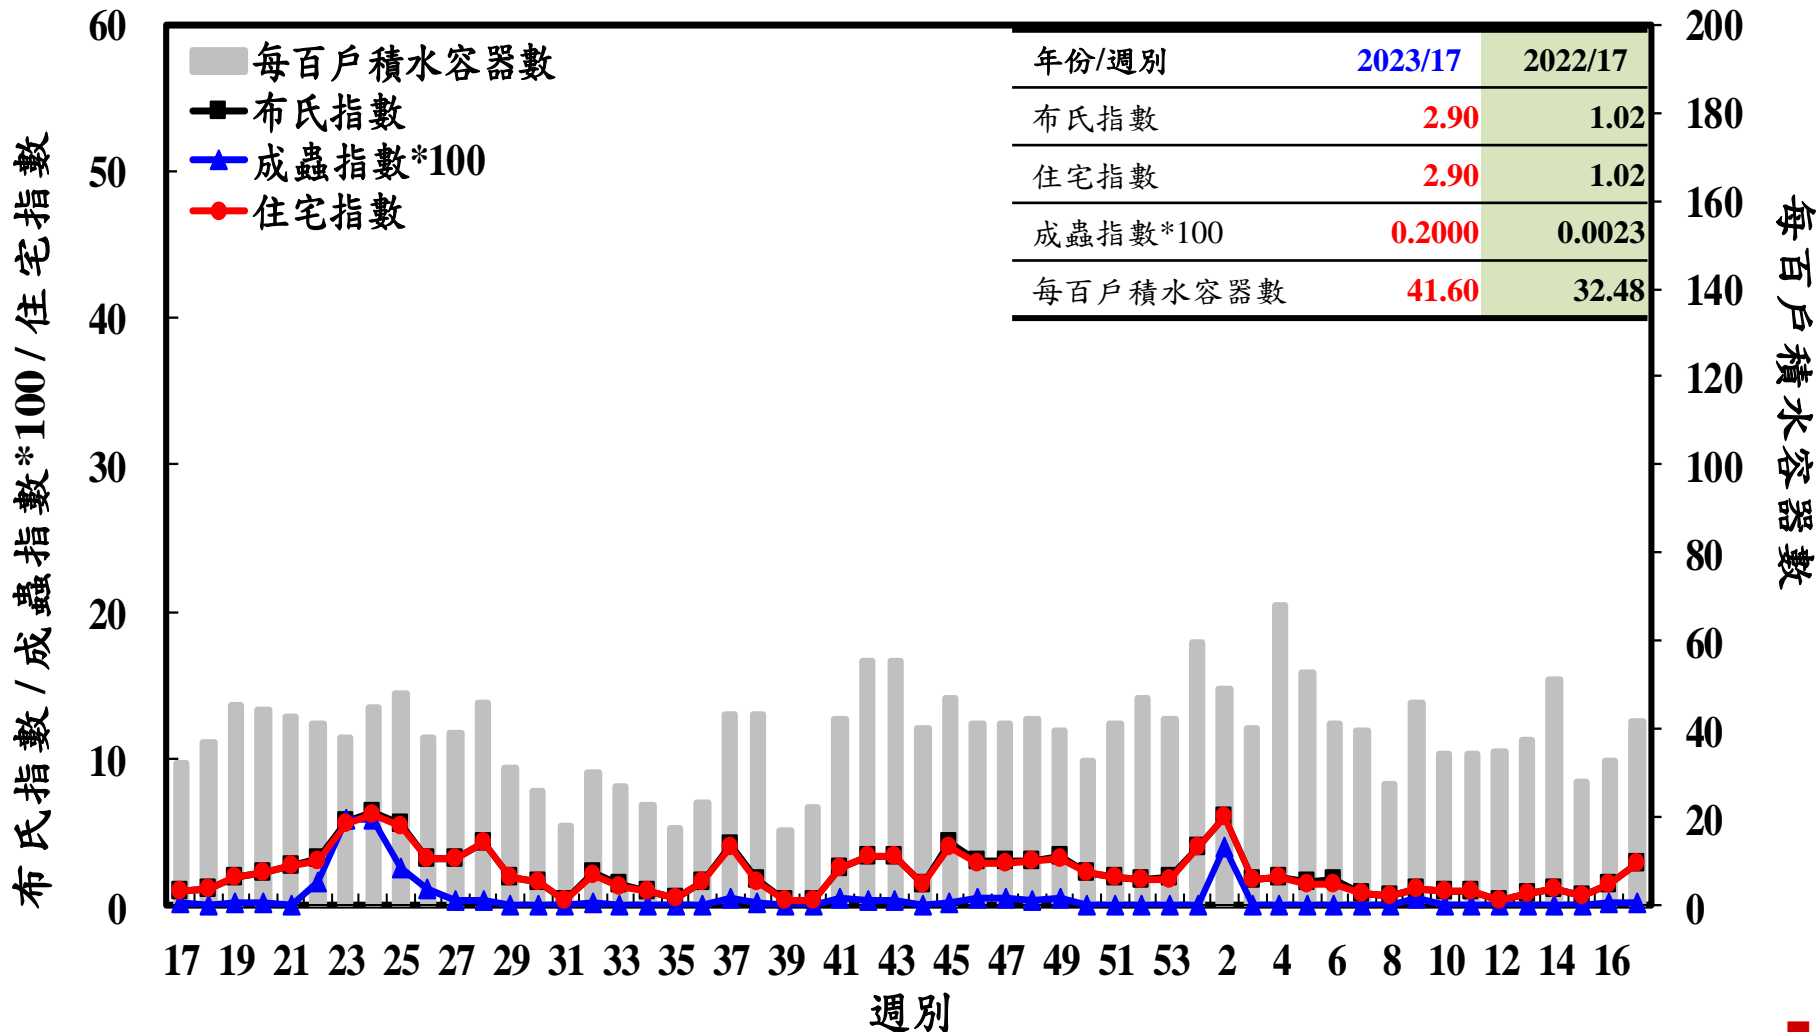

# 登革熱病媒蚊監測系統-台南市

# 登革熱病媒蚊監測系統-高雄市