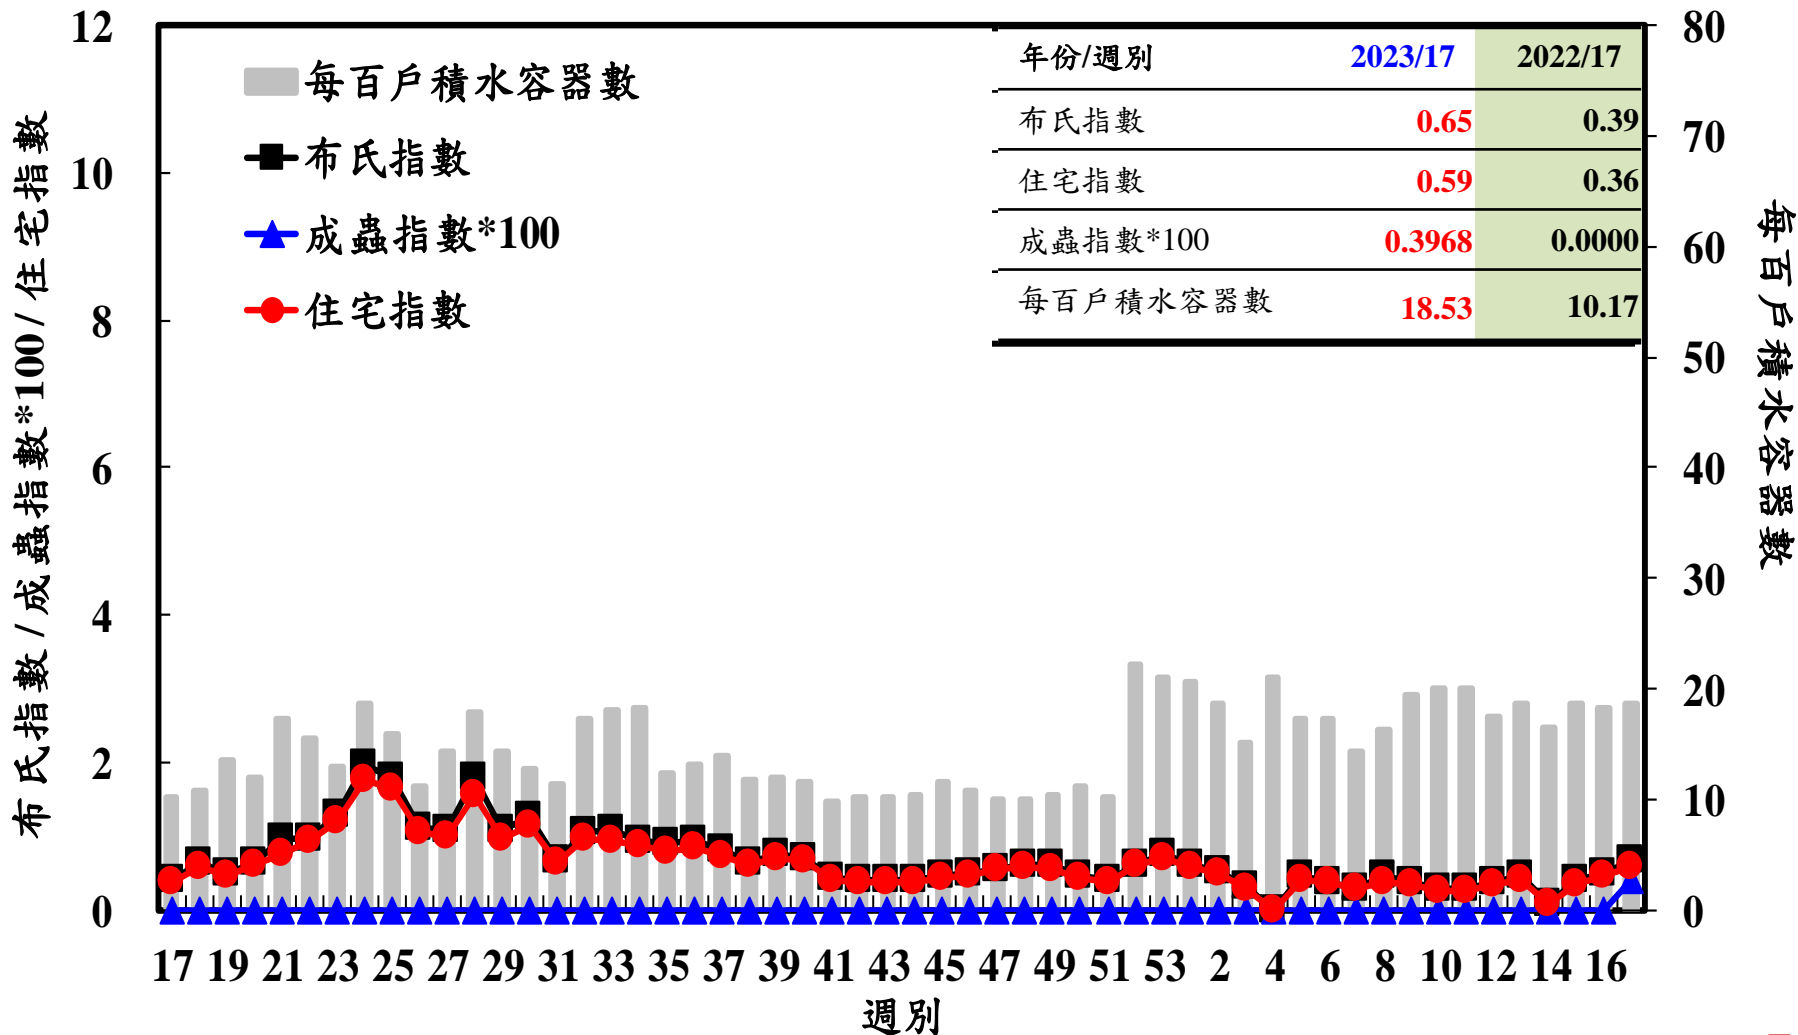

# 登革熱病媒蚊監測系統-台南市

# 登革熱病媒蚊監測系統-高雄市

# 登革熱病媒蚊監測系統-屏東縣