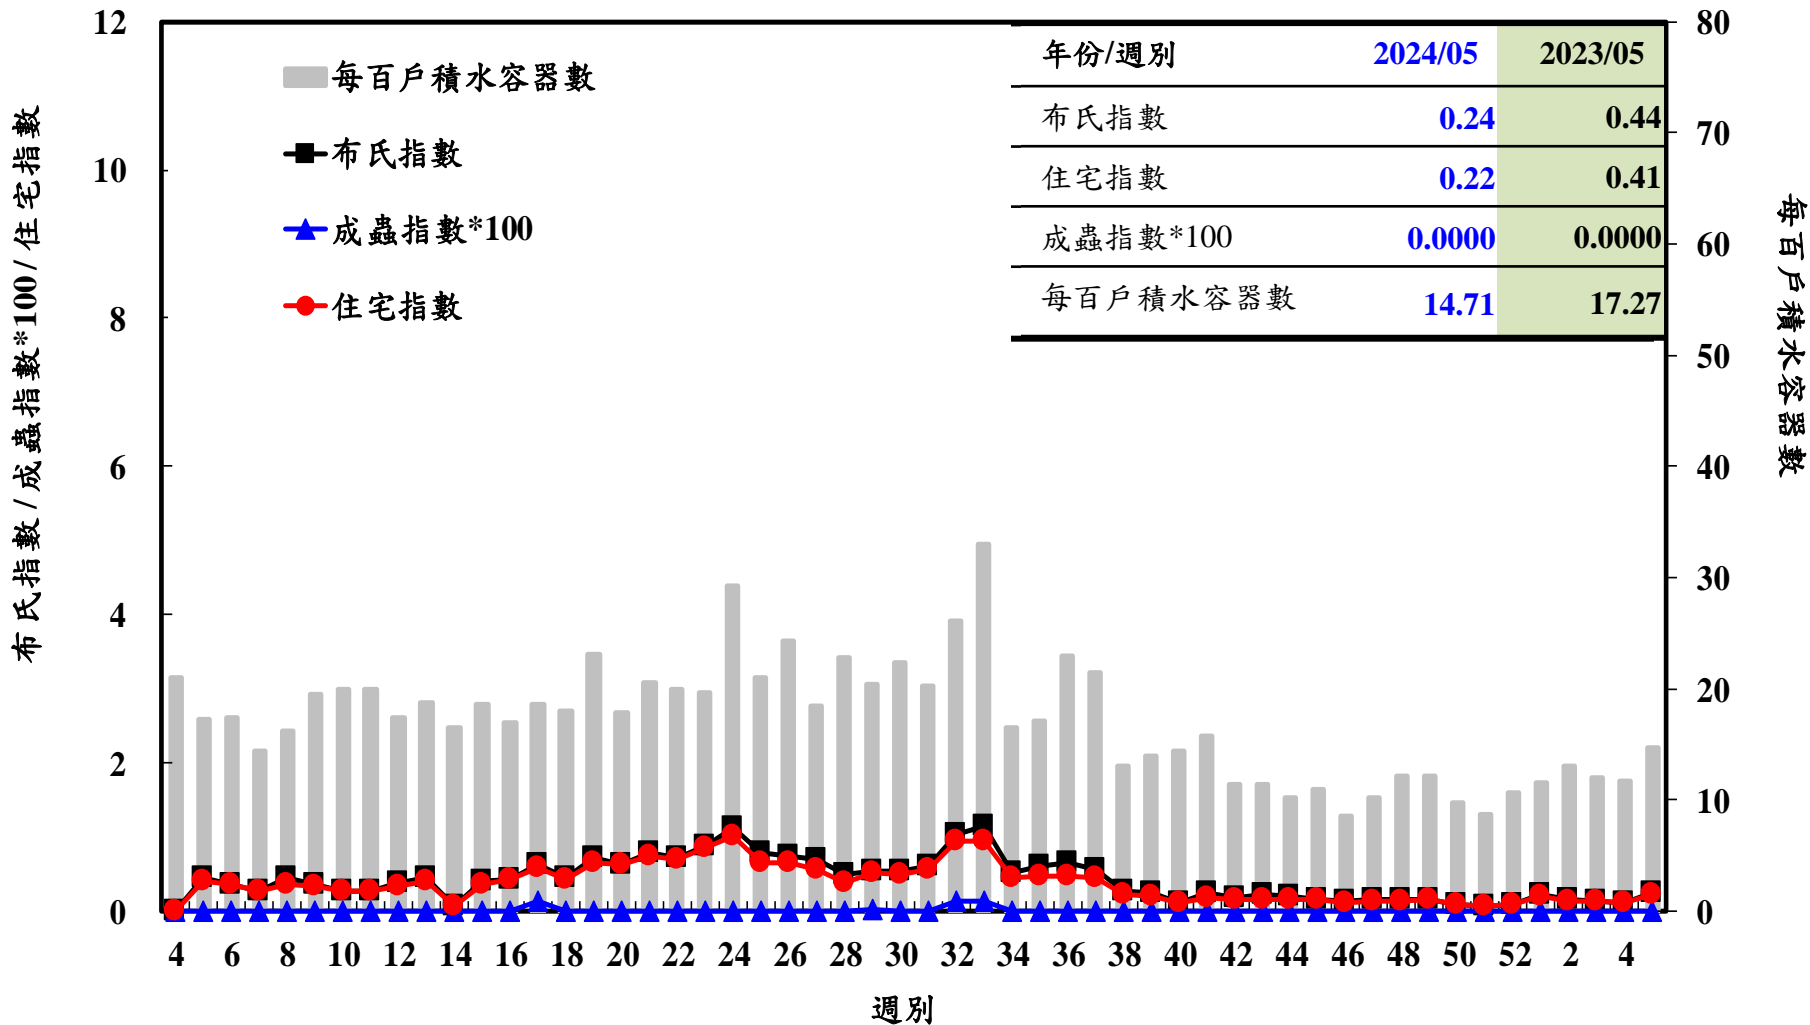

登革熱病媒蚊監測系統-台南市

登革熱病媒蚊監測系統-高雄市

登革熱病媒蚊監測系統-屏東縣