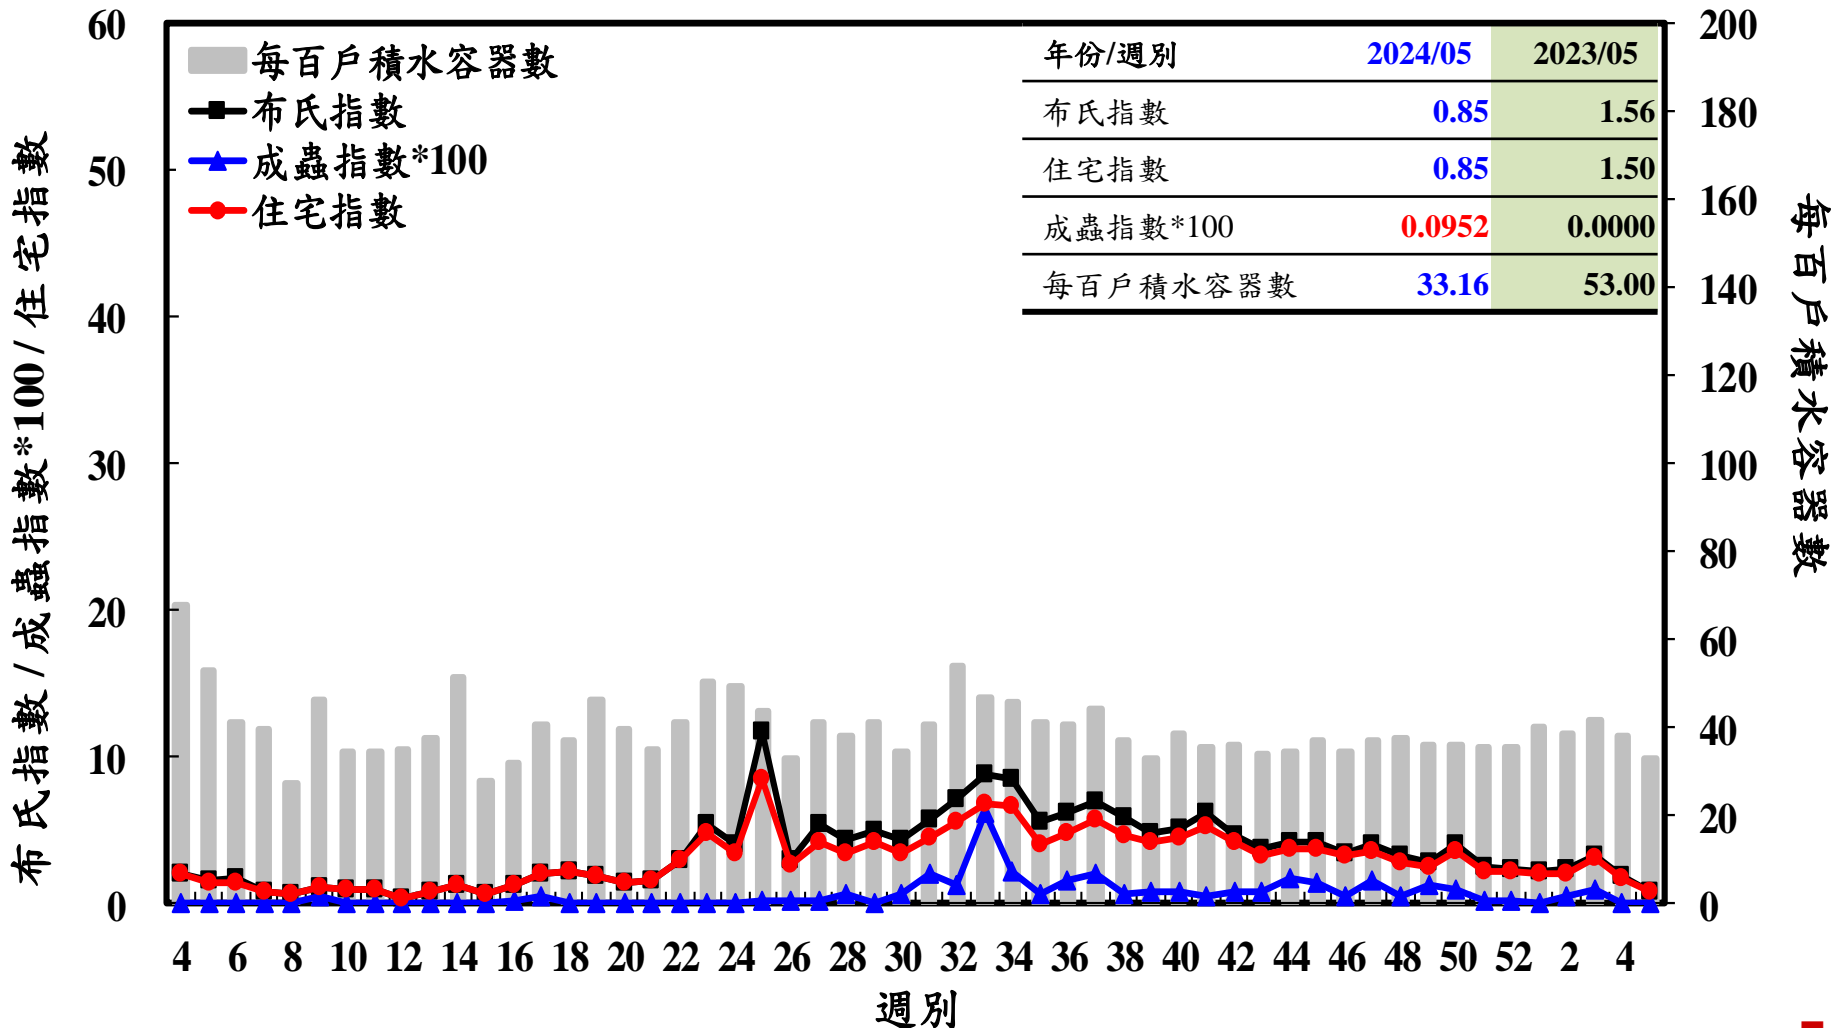

登革熱病媒蚊監測系統-台南市

登革熱病媒蚊監測系統-高雄市

登革熱病媒蚊監測系統-屏東縣