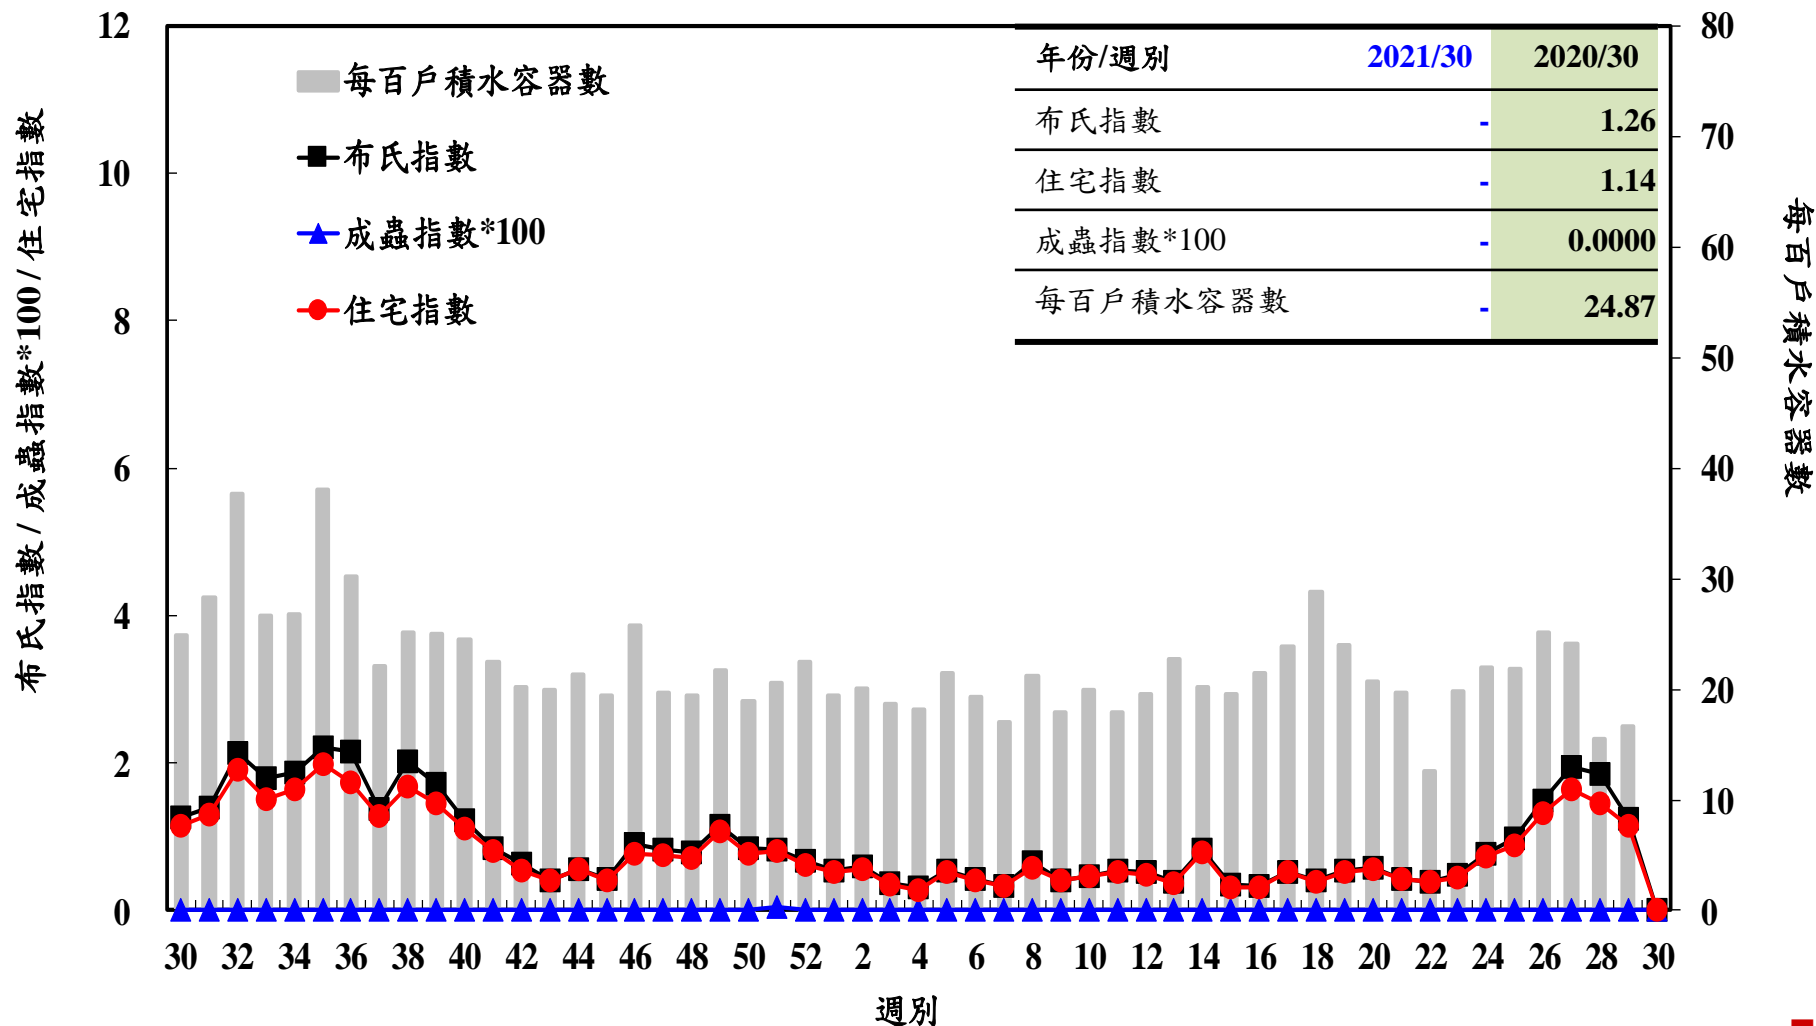

登革熱病媒蚊監測系統-台南市

登革熱病媒蚊監測系統-高雄市

登革熱病媒蚊監測系統-屏東縣