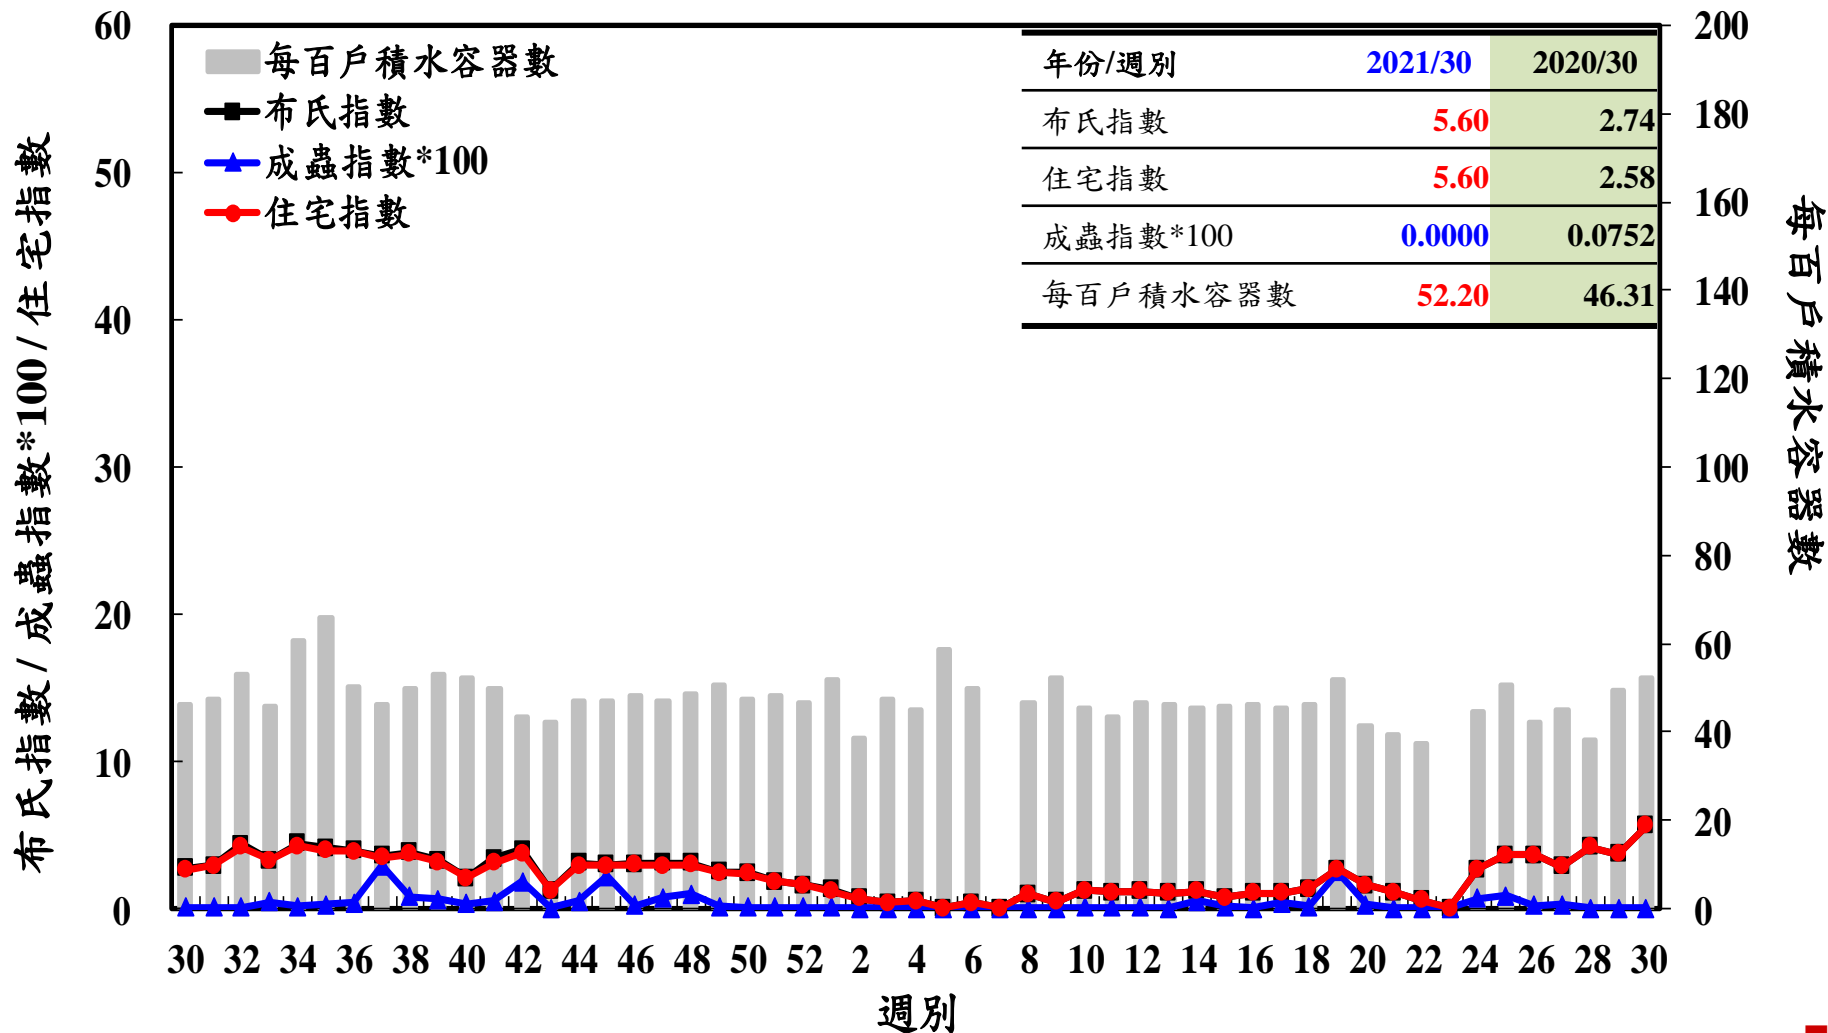

登革熱病媒蚊監測系統-台南市

登革熱病媒蚊監測系統-高雄市

登革熱病媒蚊監測系統-屏東縣