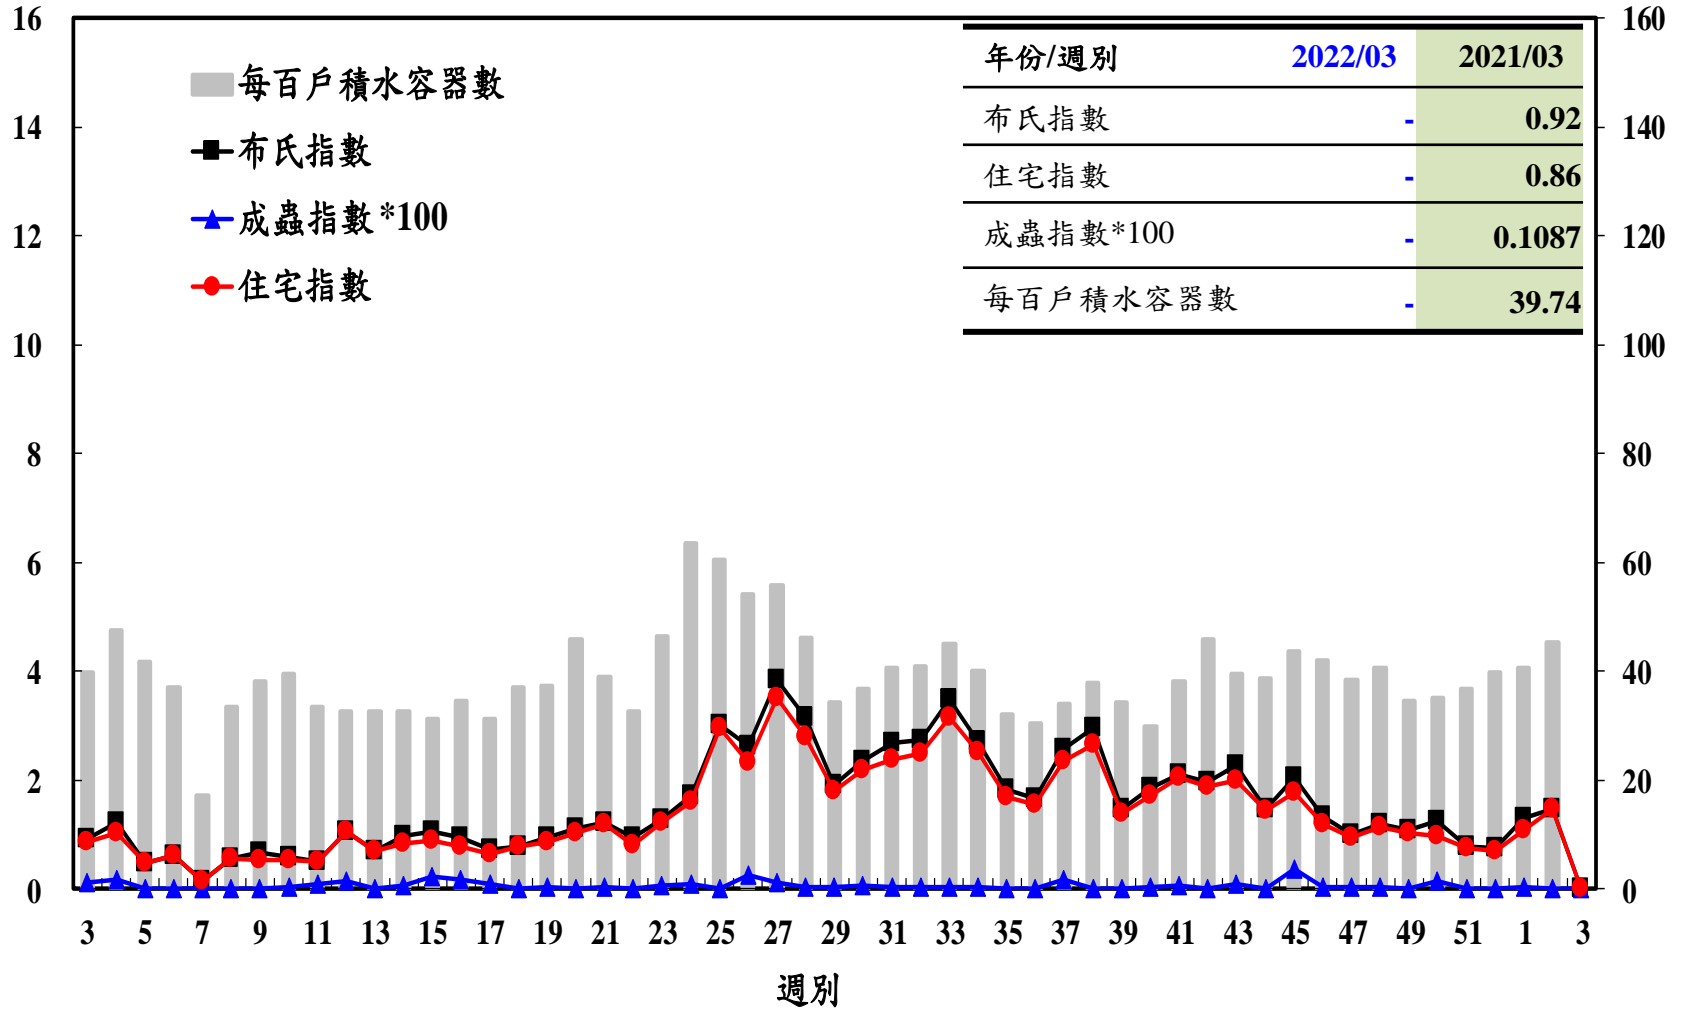

登革熱病媒蚊監測系統-台南市

布氏指數 / 成蟲指數*100 / 住宅指數

每百戶積水容器數

登革熱病媒蚊監測系統-高雄市

登革熱病媒蚊監測系統-屏東縣

布氏指數 / 成蟲指數*100 / 住宅指數

每百戶積水容器數