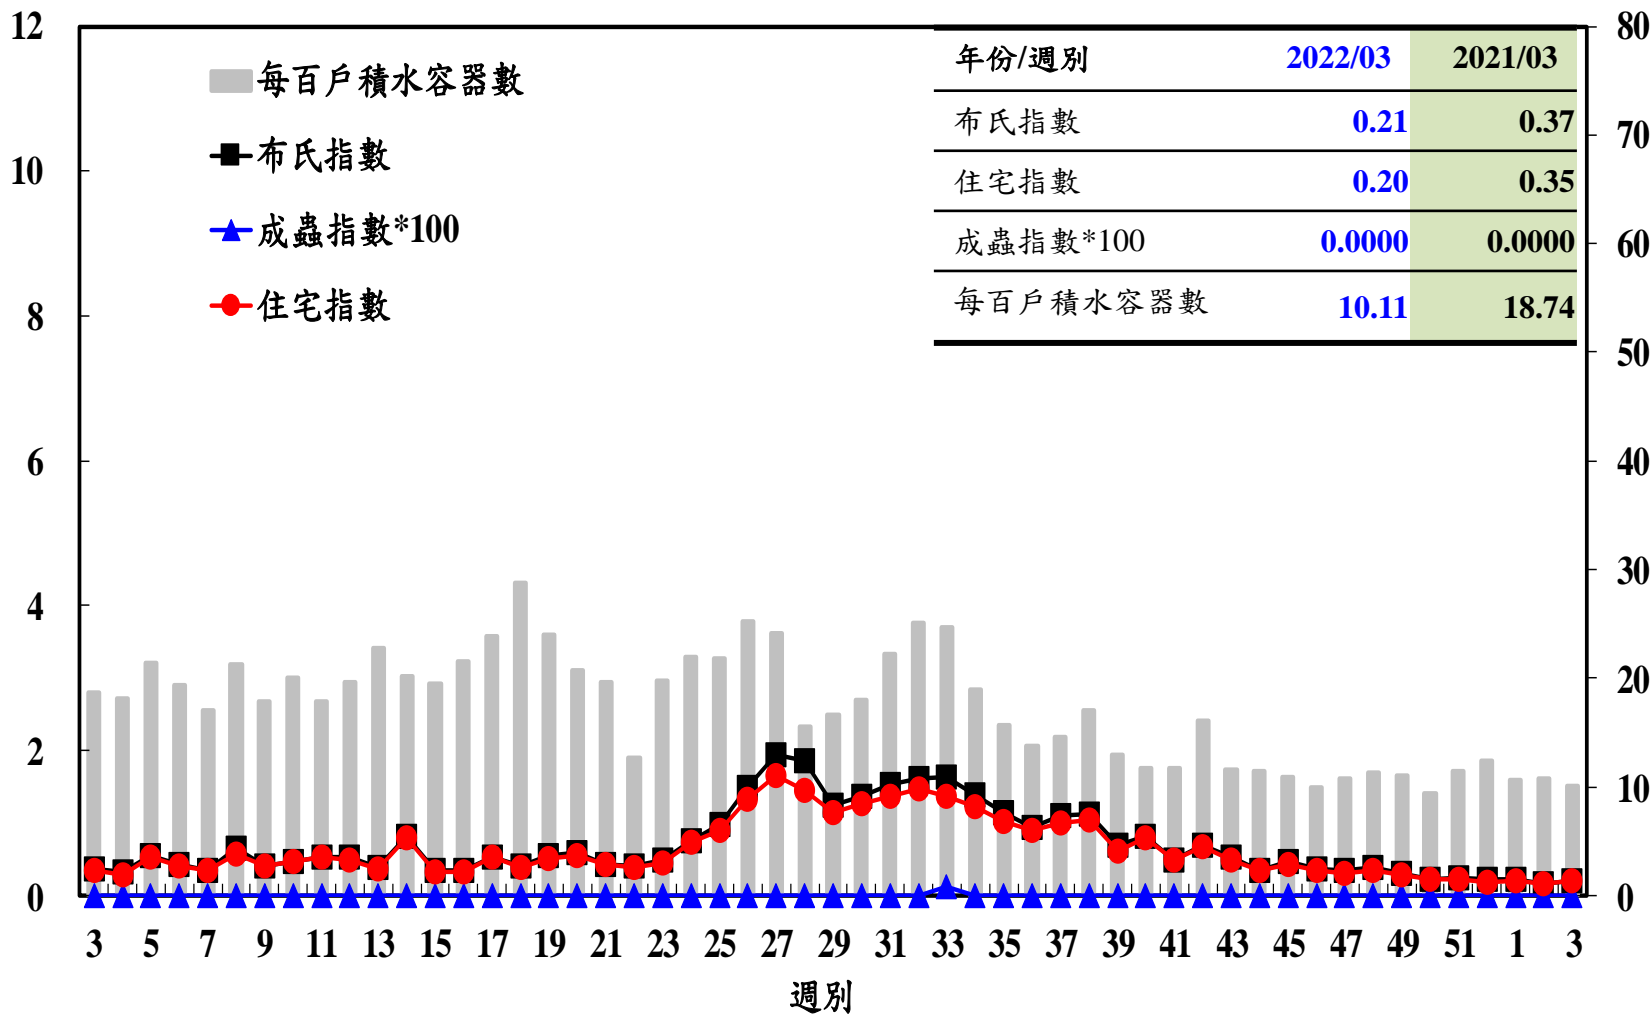

登革熱病媒蚊監測系統-台南市

布氏指數 / 成蟲指數*100 / 住宅指數

每百戶積水容器數

登革熱病媒蚊監測系統-高雄市

登革熱病媒蚊監測系統-屏東縣

布氏指數 / 成蟲指數*100 / 住宅指數

每百戶積水容器數