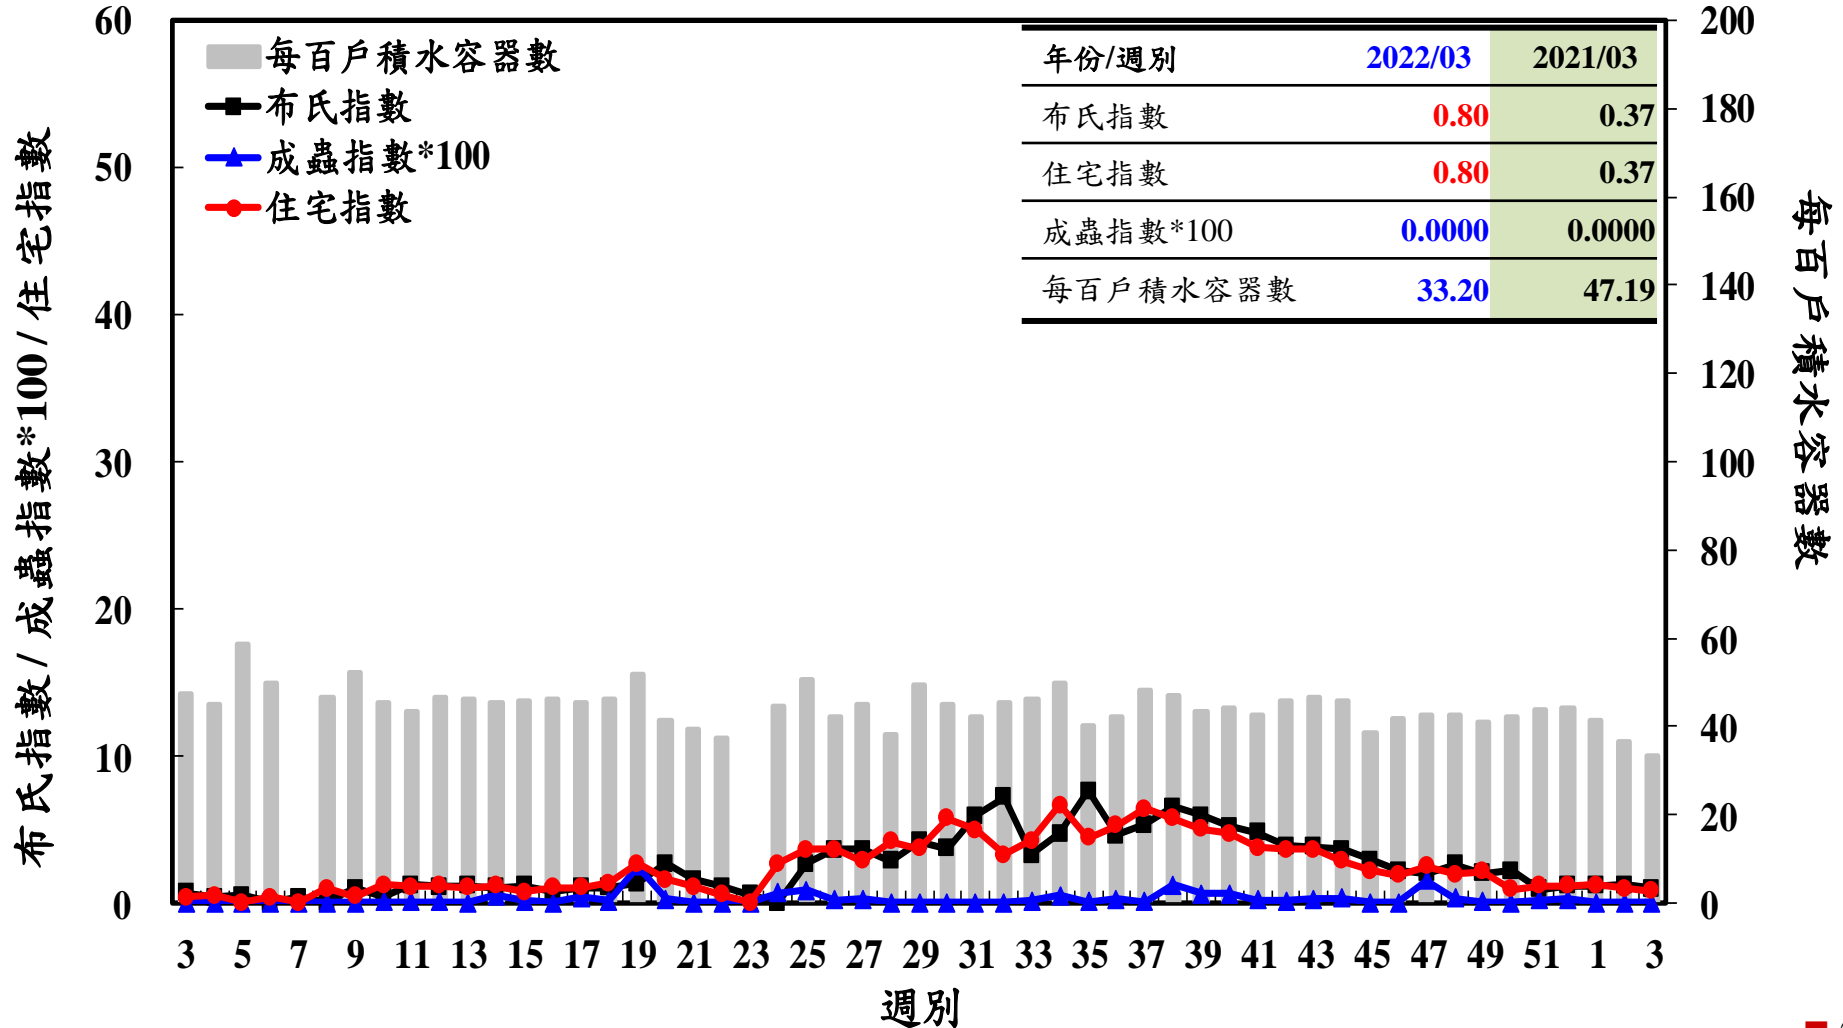

登革熱病媒蚊監測系統-台南市

布氏指數 / 成蟲指數*100 / 住宅指數

每百戶積水容器數

登革熱病媒蚊監測系統-高雄市

登革熱病媒蚊監測系統-屏東縣

布氏指數 / 成蟲指數*100 / 住宅指數

每百戶積水容器數