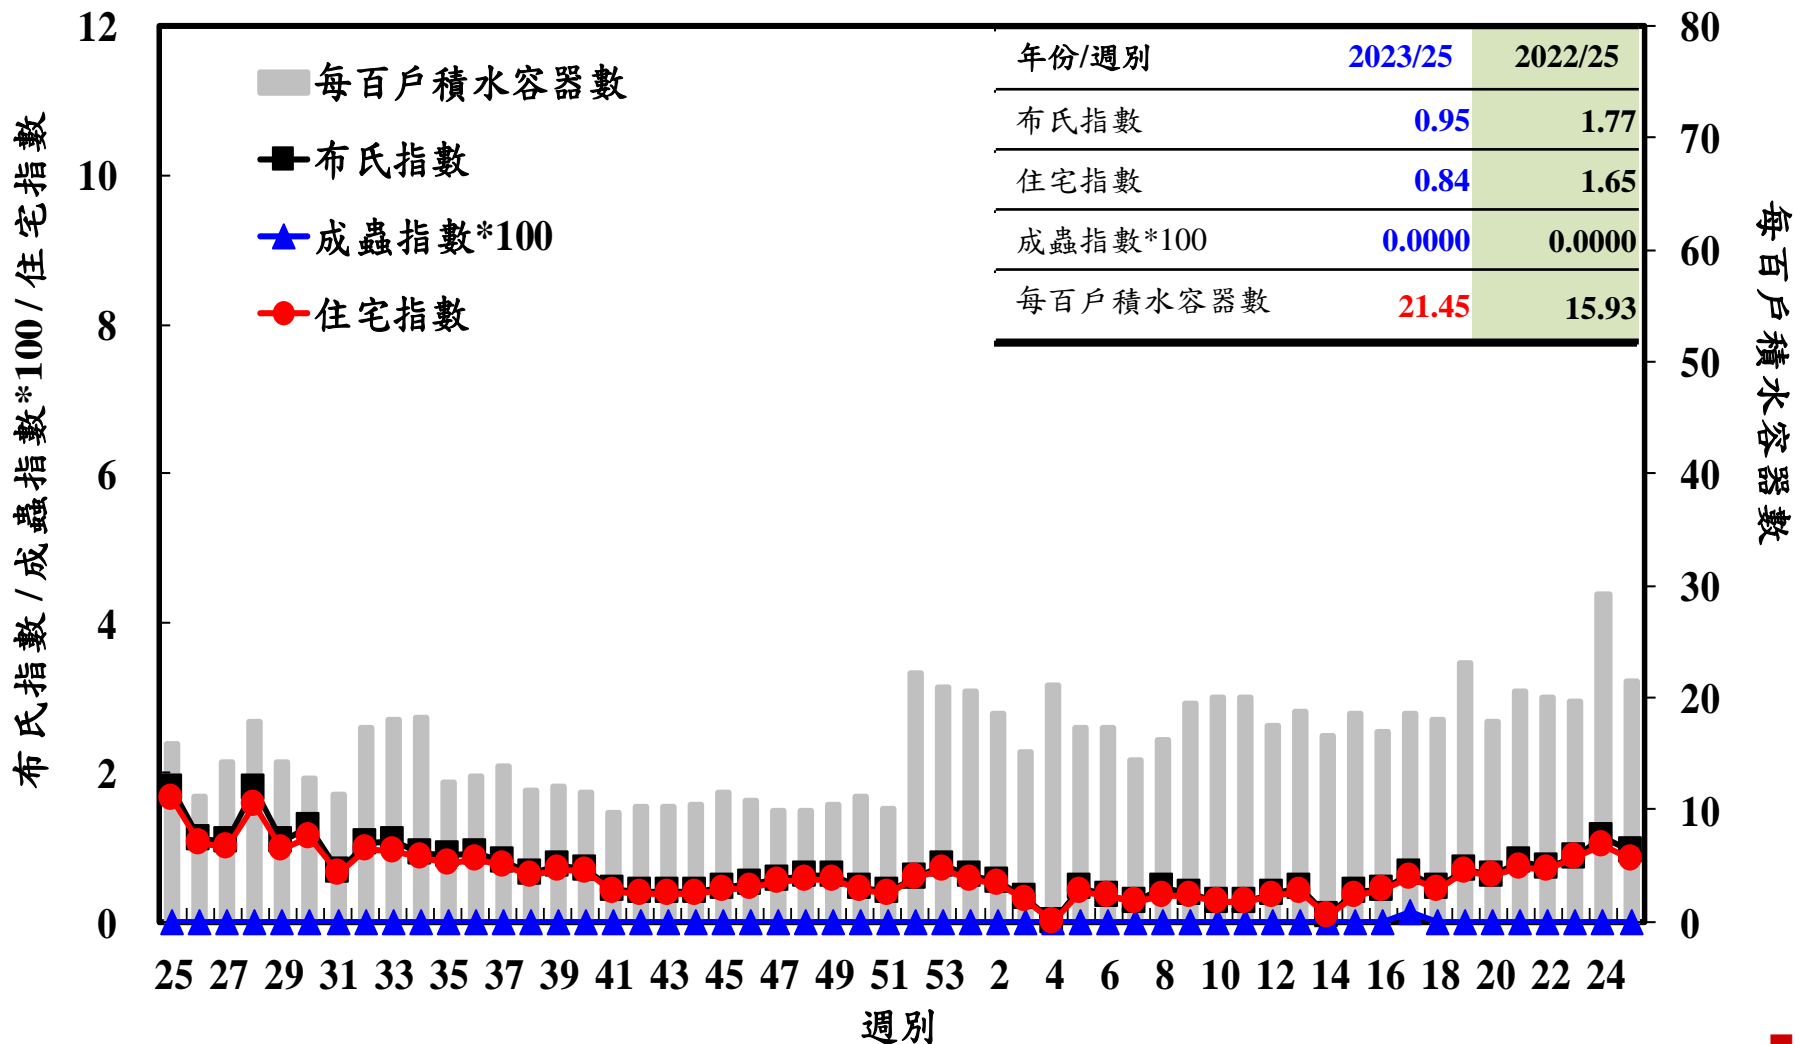

# 登革熱病媒蚊監測系統-台南市

# 登革熱病媒蚊監測系統-高雄市