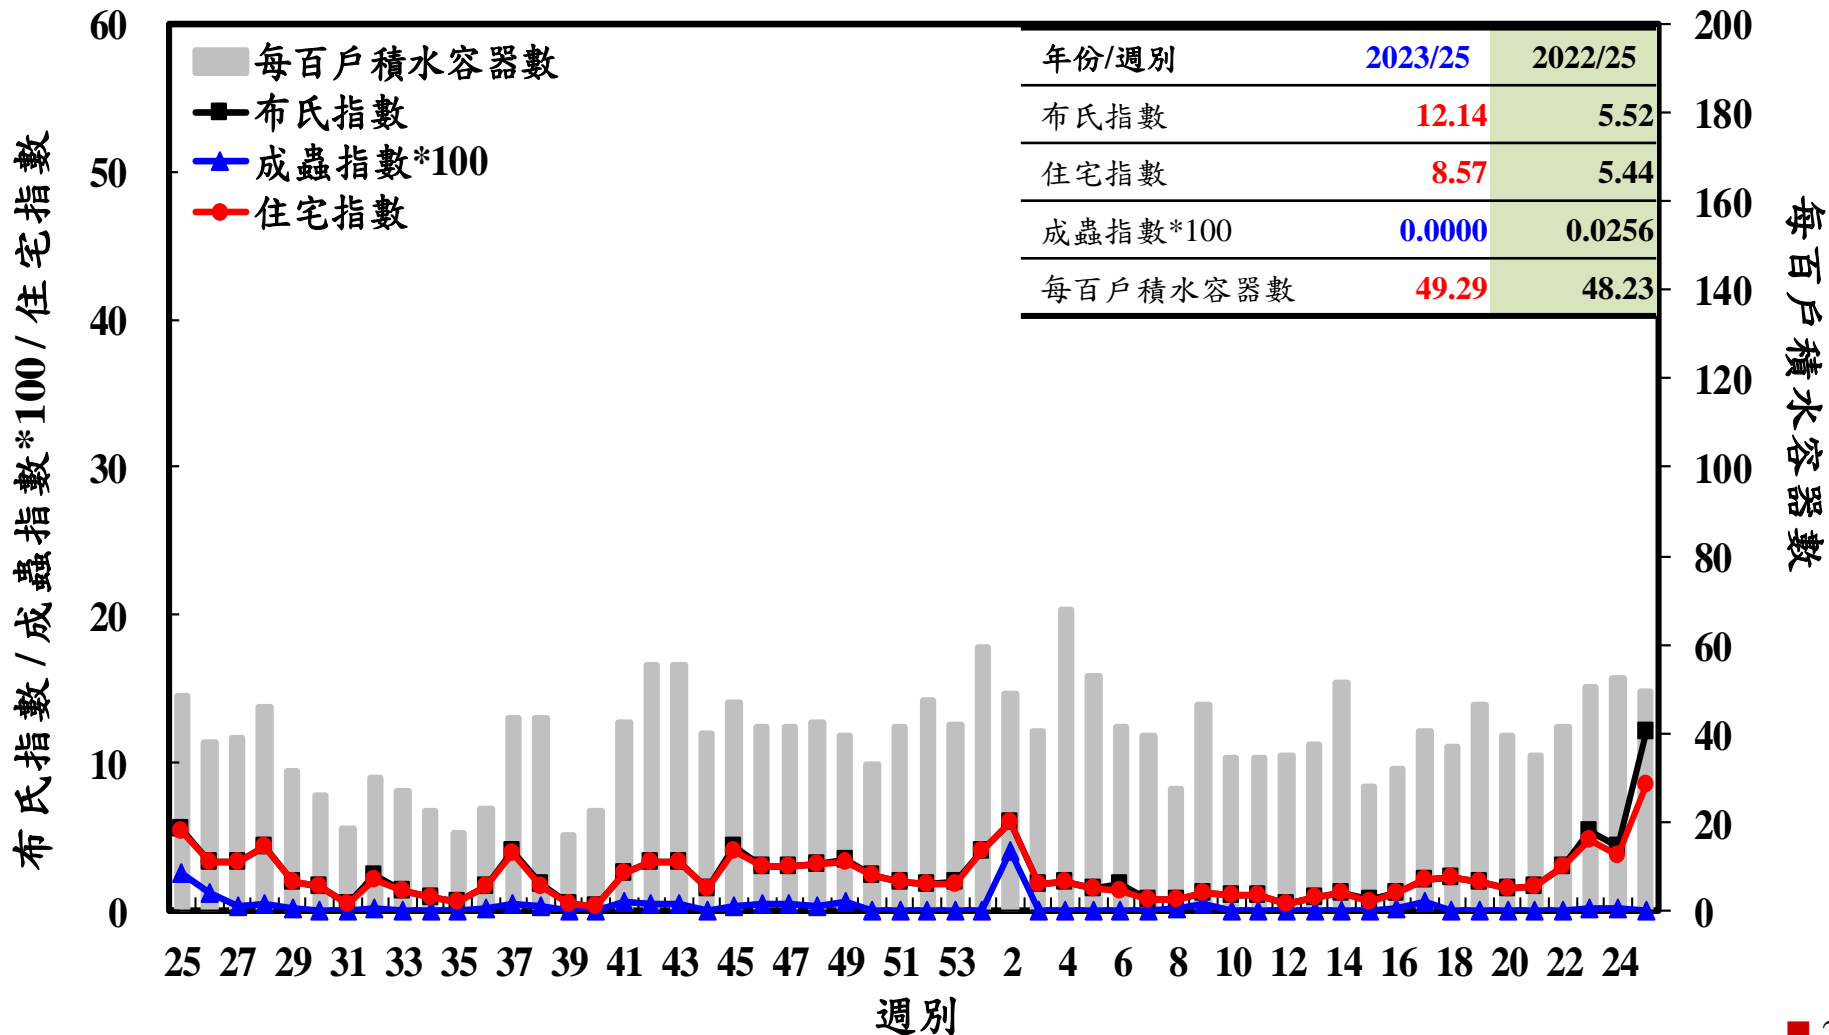

# 登革熱病媒蚊監測系統-台南市

# 登革熱病媒蚊監測系統-高雄市