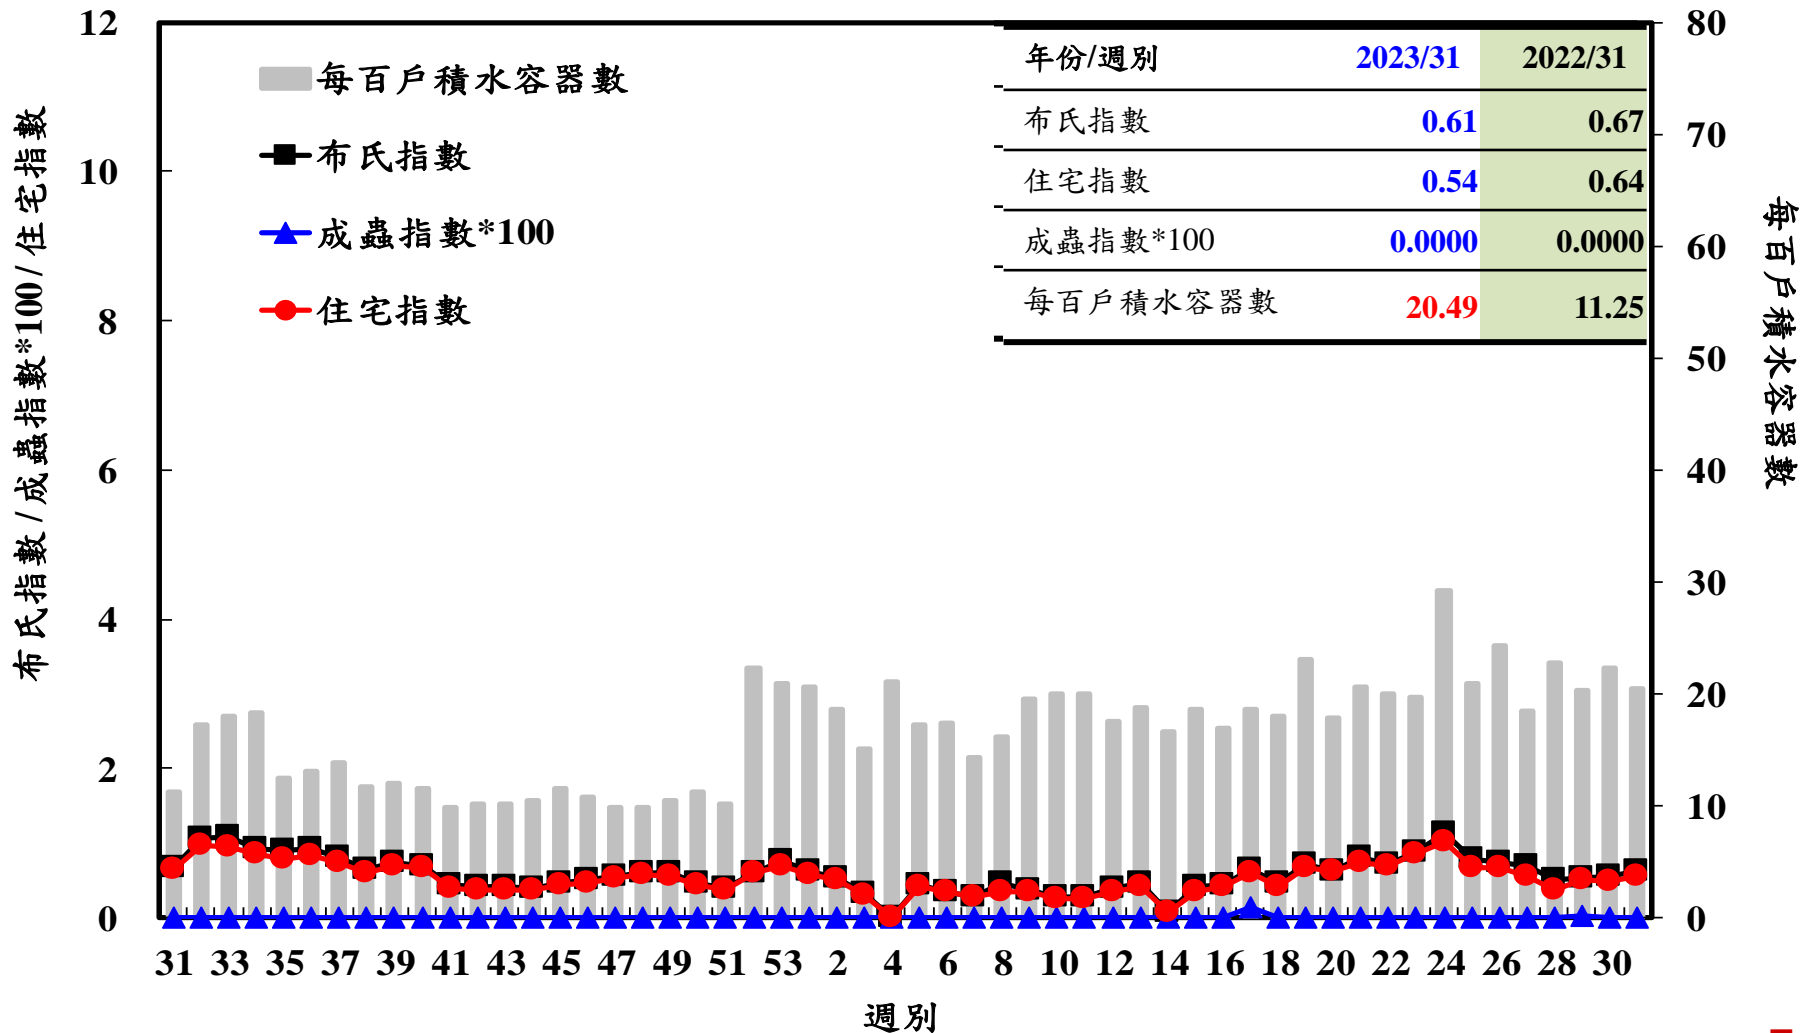

# 登革熱病媒蚊監測系統-台南市

# 登革熱病媒蚊監測系統-高雄市