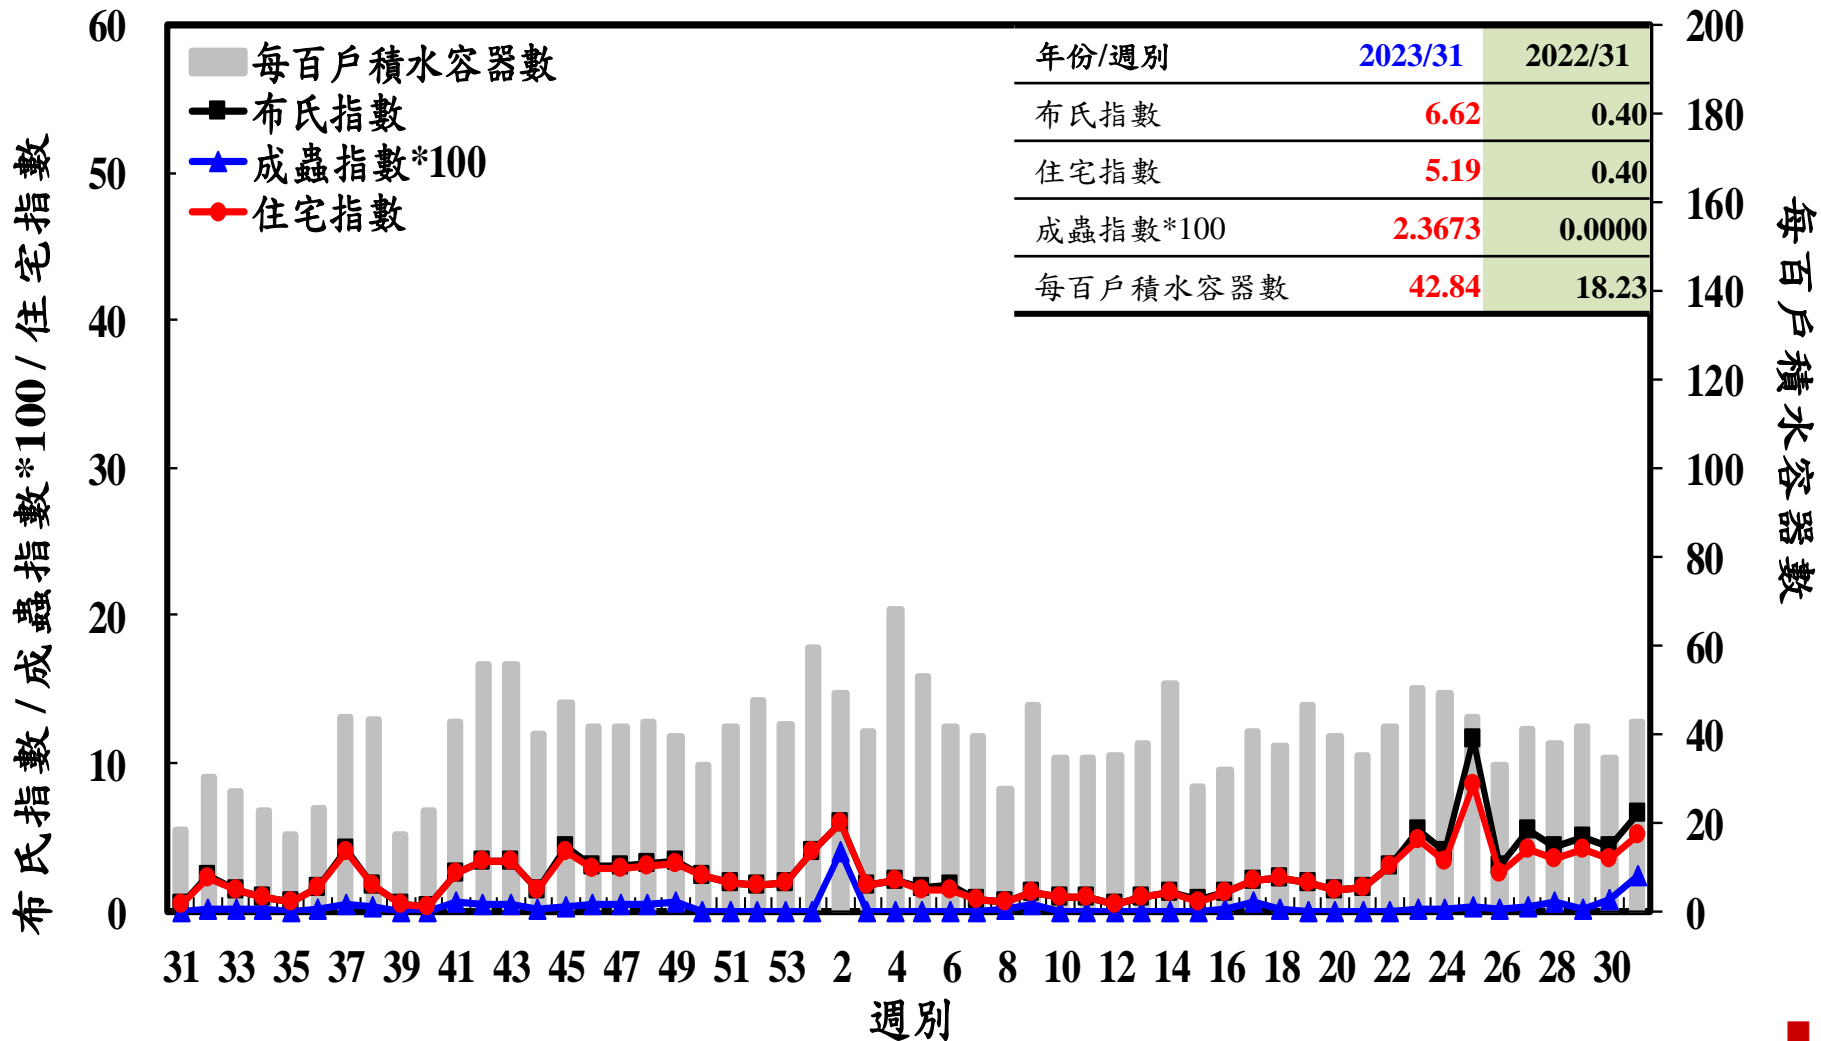

# 登革熱病媒蚊監測系統-台南市

# 登革熱病媒蚊監測系統-高雄市

# 登革熱病媒蚊監測系統-屏東縣