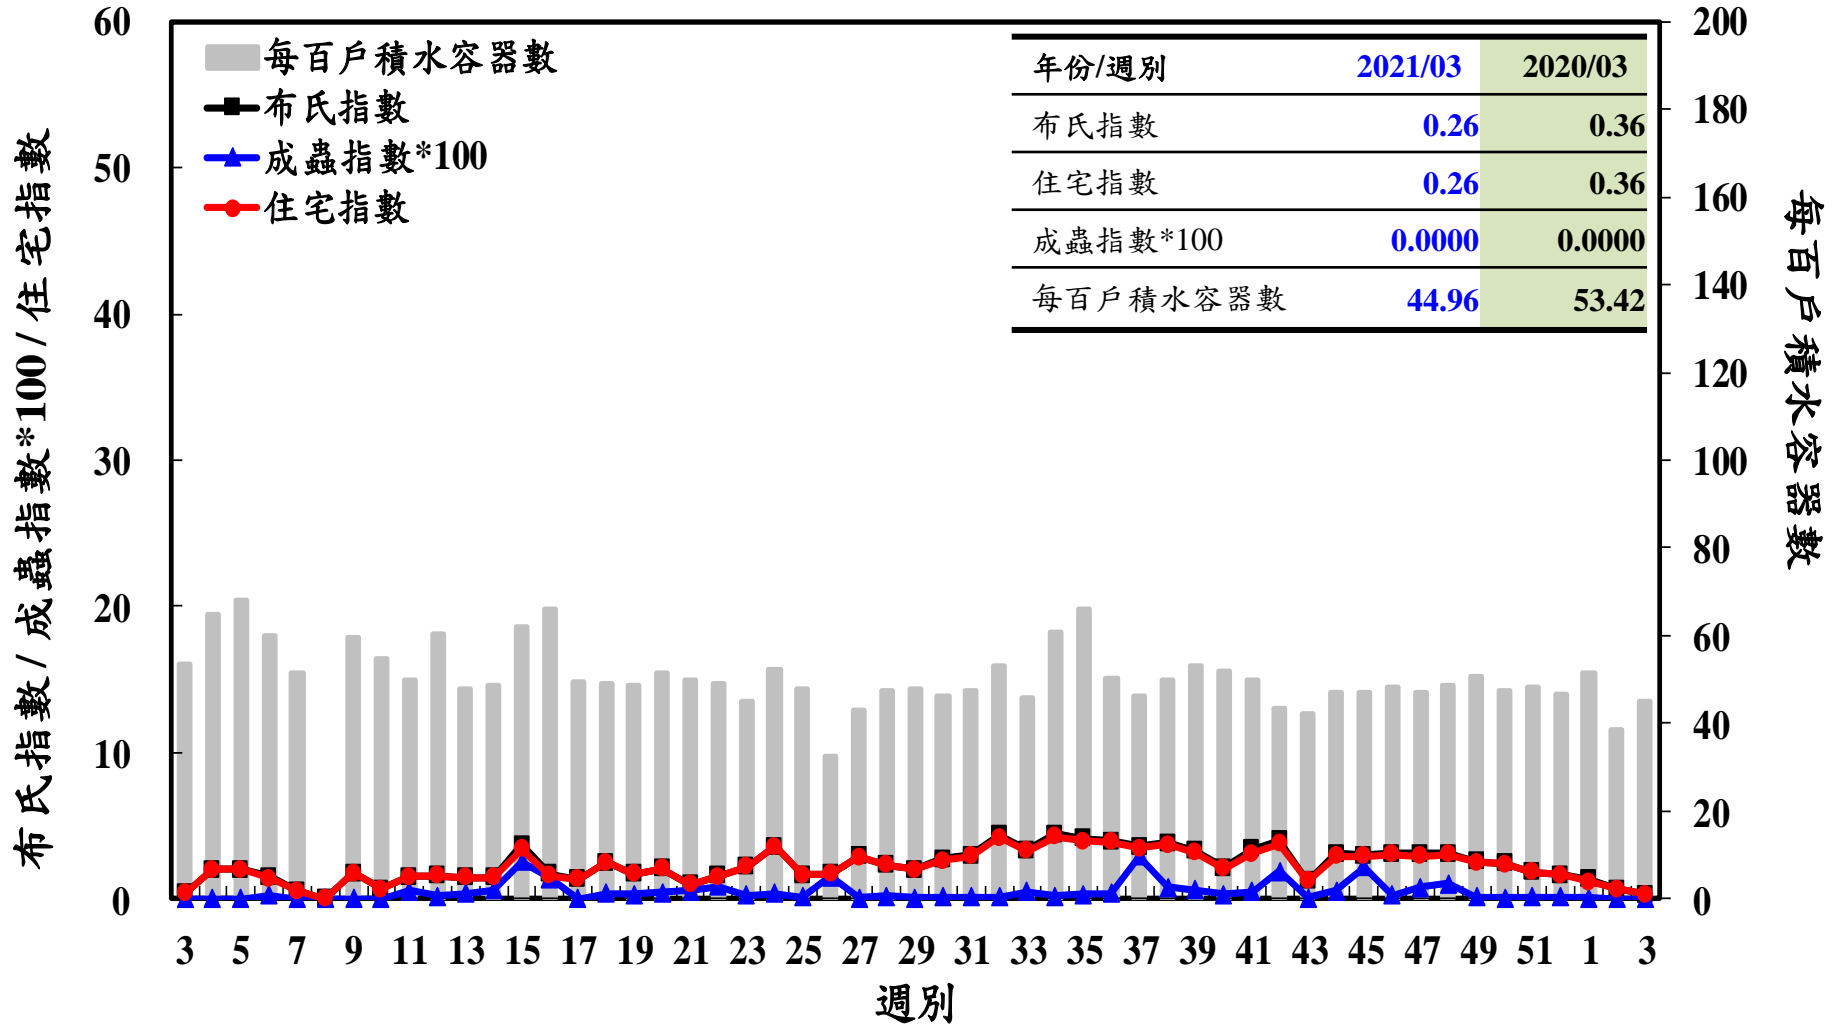

登革熱病媒蚊監測系統-台南市

登革熱病媒蚊監測系統-高雄市

登革熱病媒蚊監測系統-屏東縣

布氏指數 / 成蟲指數*100 / 住宅指數

每百戶積水容器數