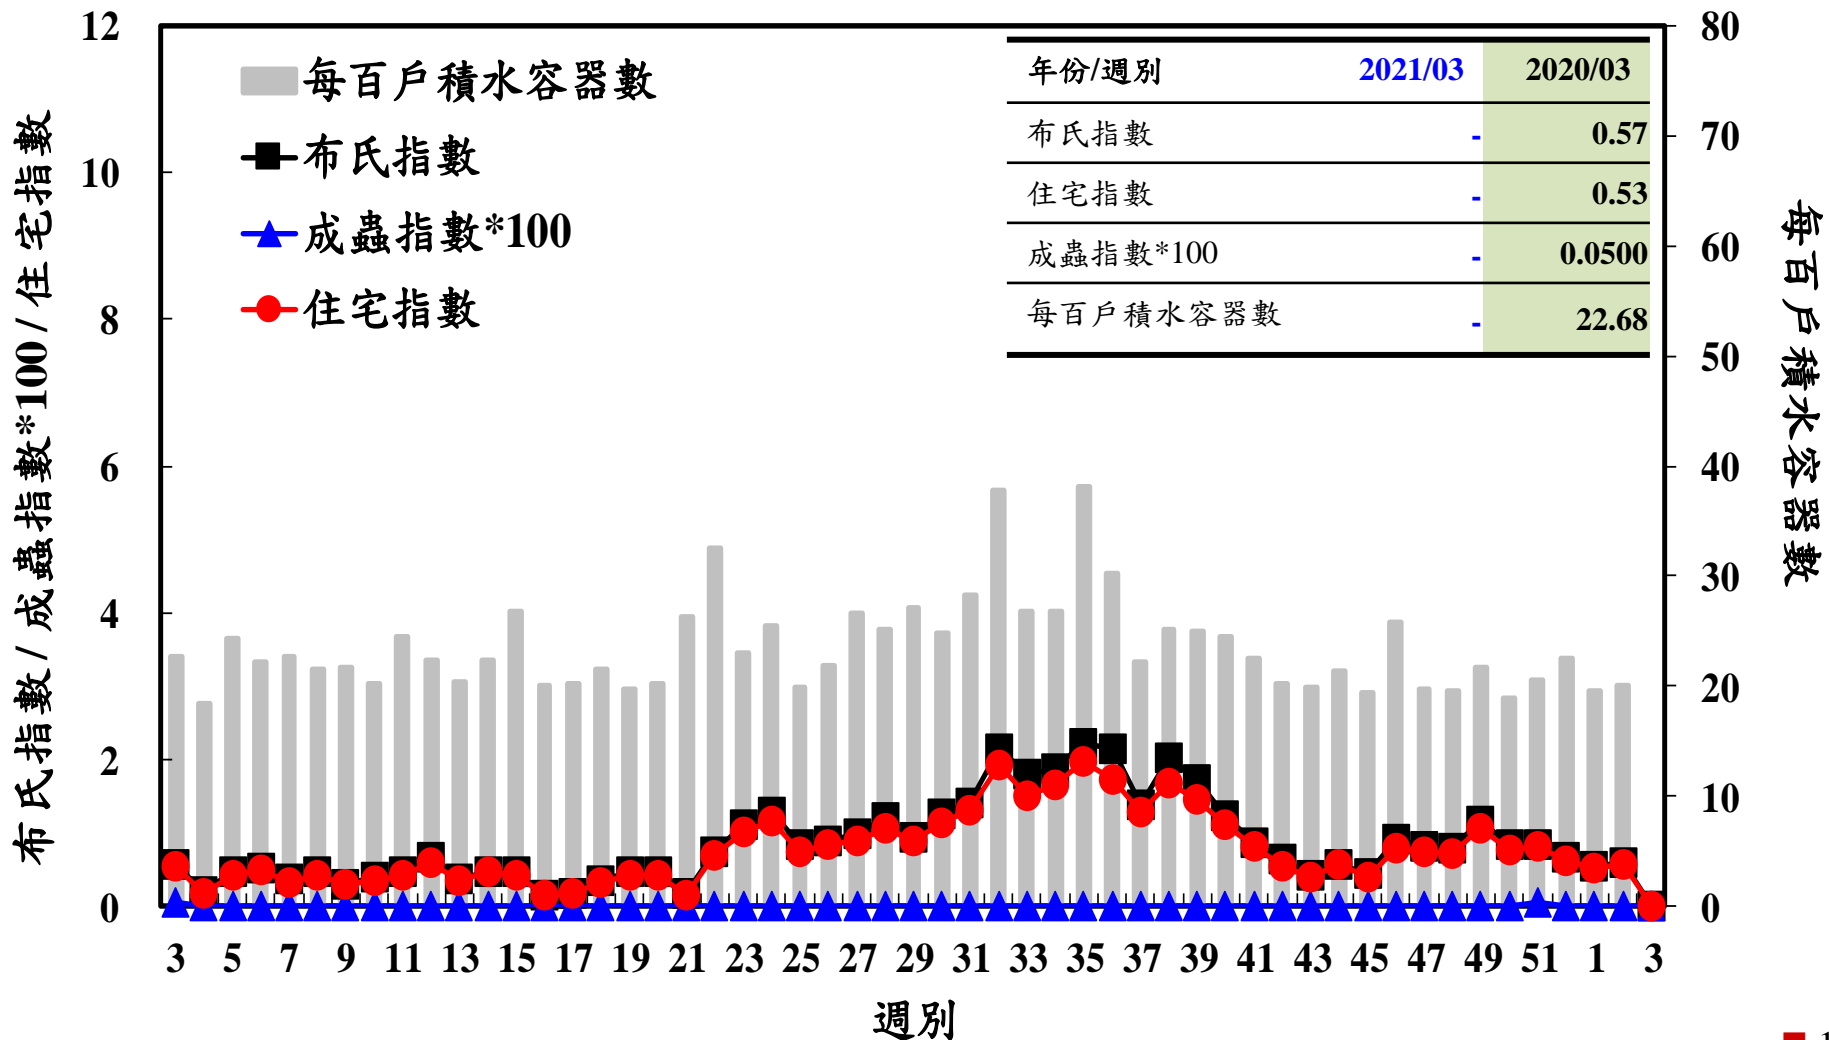

登革熱病媒蚊監測系統-台南市

登革熱病媒蚊監測系統-高雄市

登革熱病媒蚊監測系統-屏東縣

布氏指數 / 成蟲指數*100 / 住宅指數

每百戶積水容器數