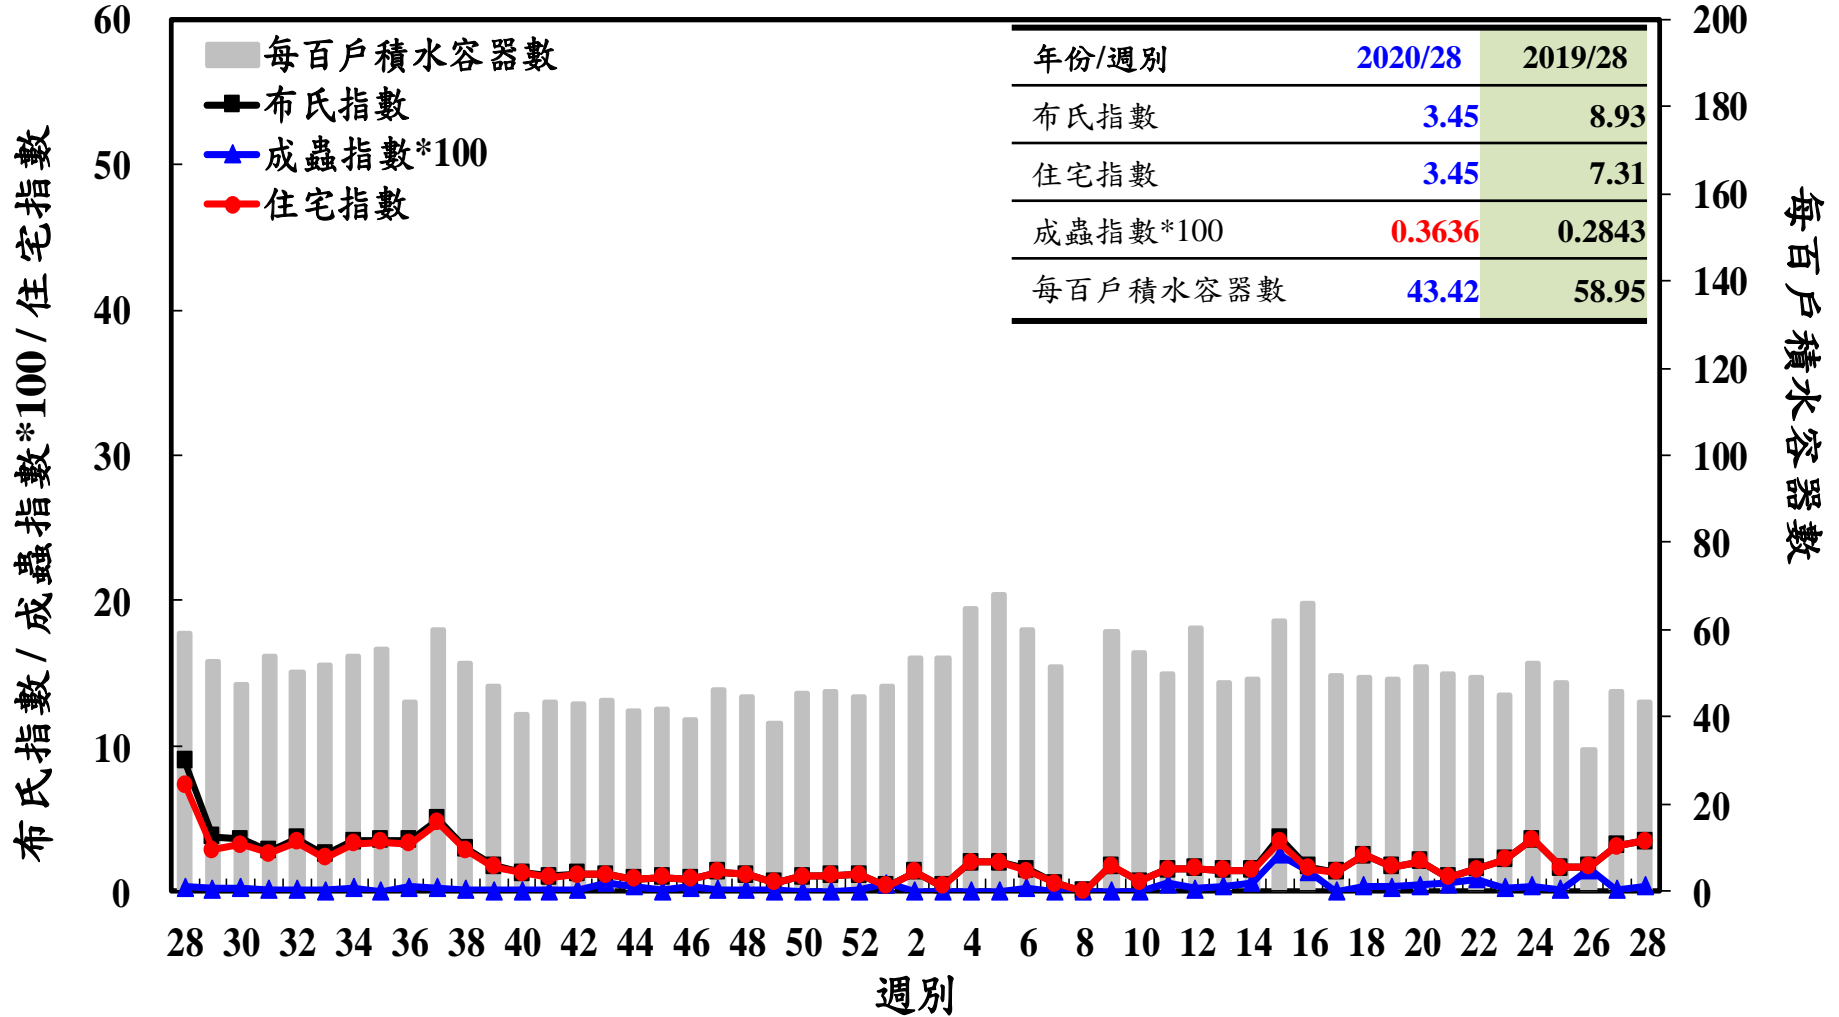

# 登革熱病媒蚊監測系統-台南市

# 登革熱病媒蚊監測系統-高雄市