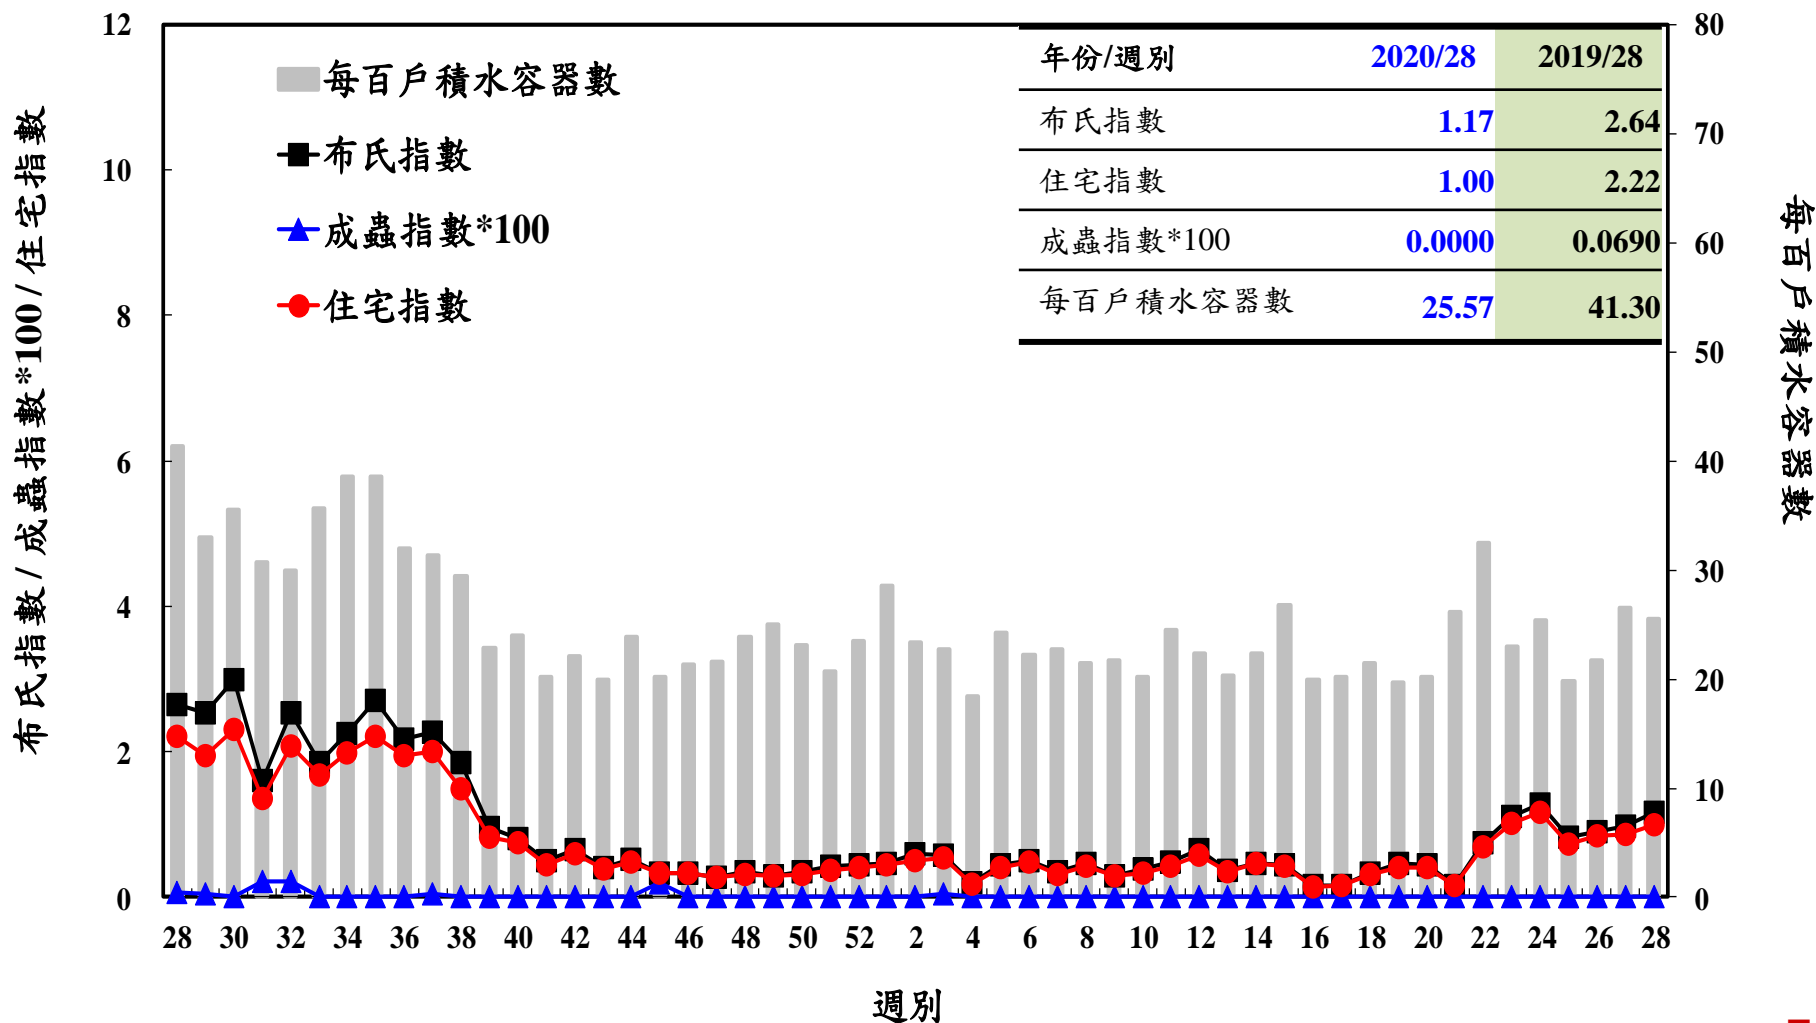

# 登革熱病媒蚊監測系統-台南市

# 登革熱病媒蚊監測系統-高雄市