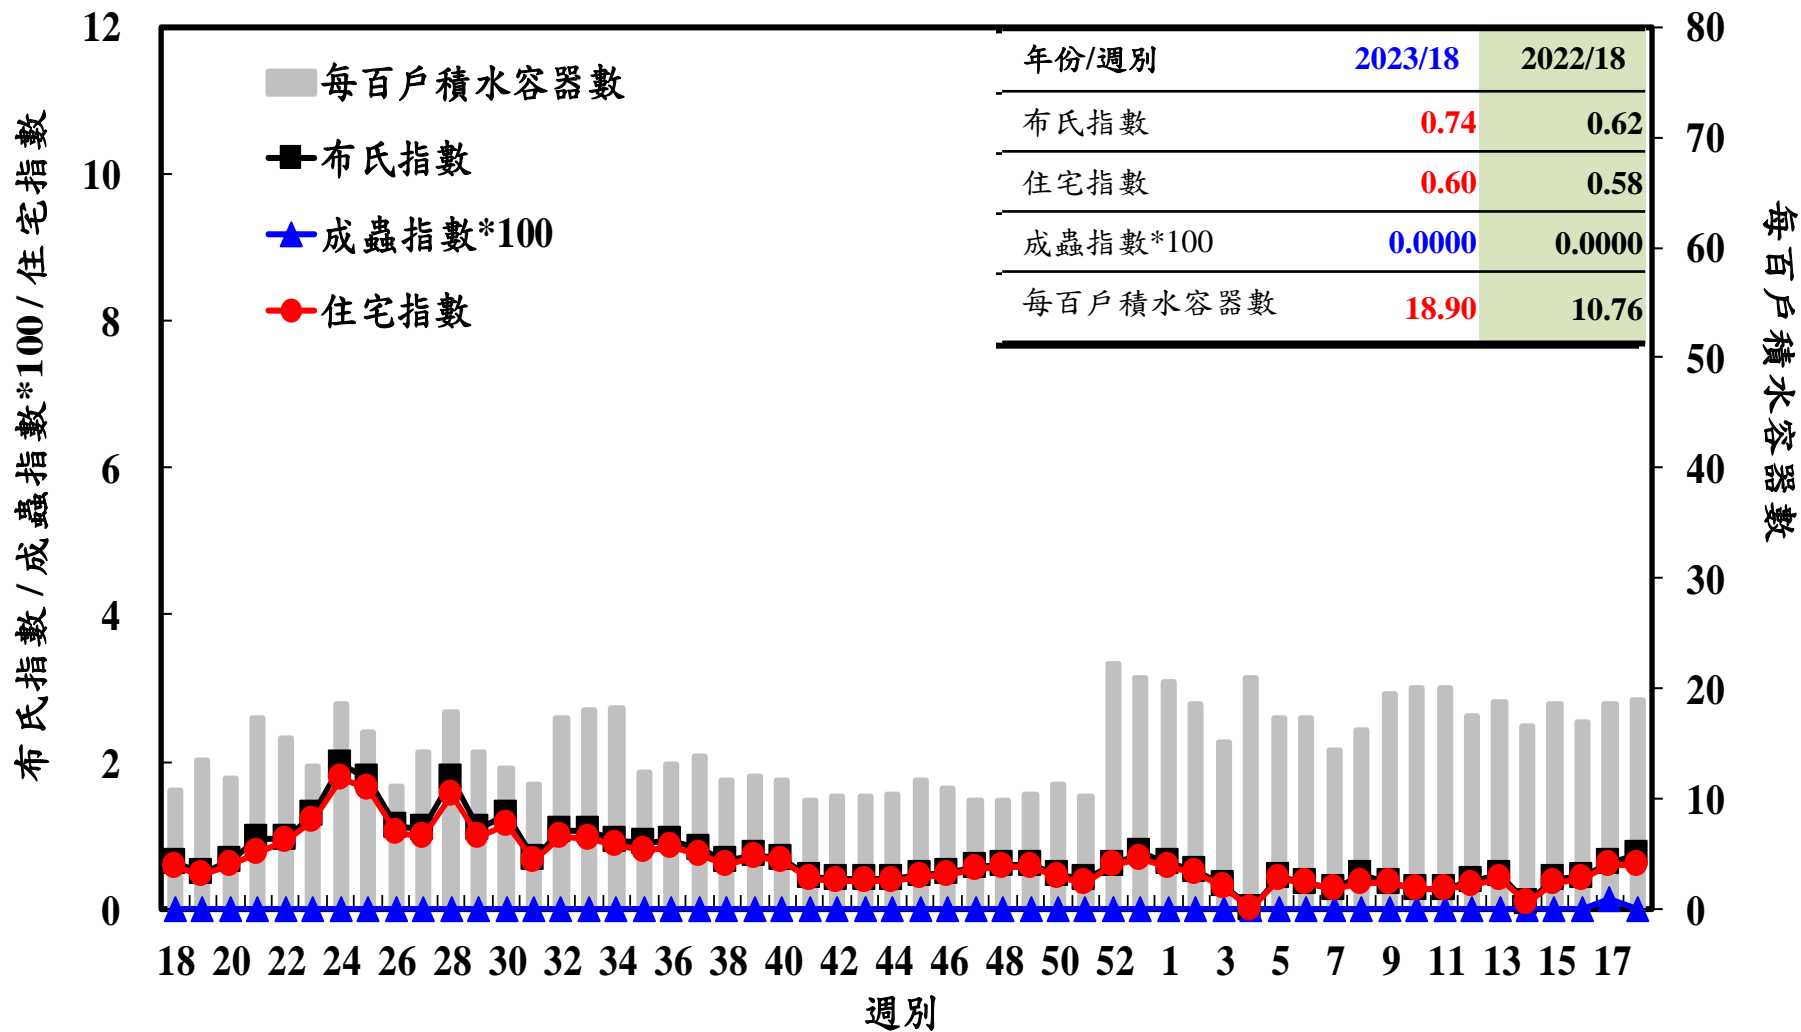

登革熱病媒蚊監測系統-台南市

登革熱病媒蚊監測系統-高雄市

登革熱病媒蚊監測系統-屏東縣