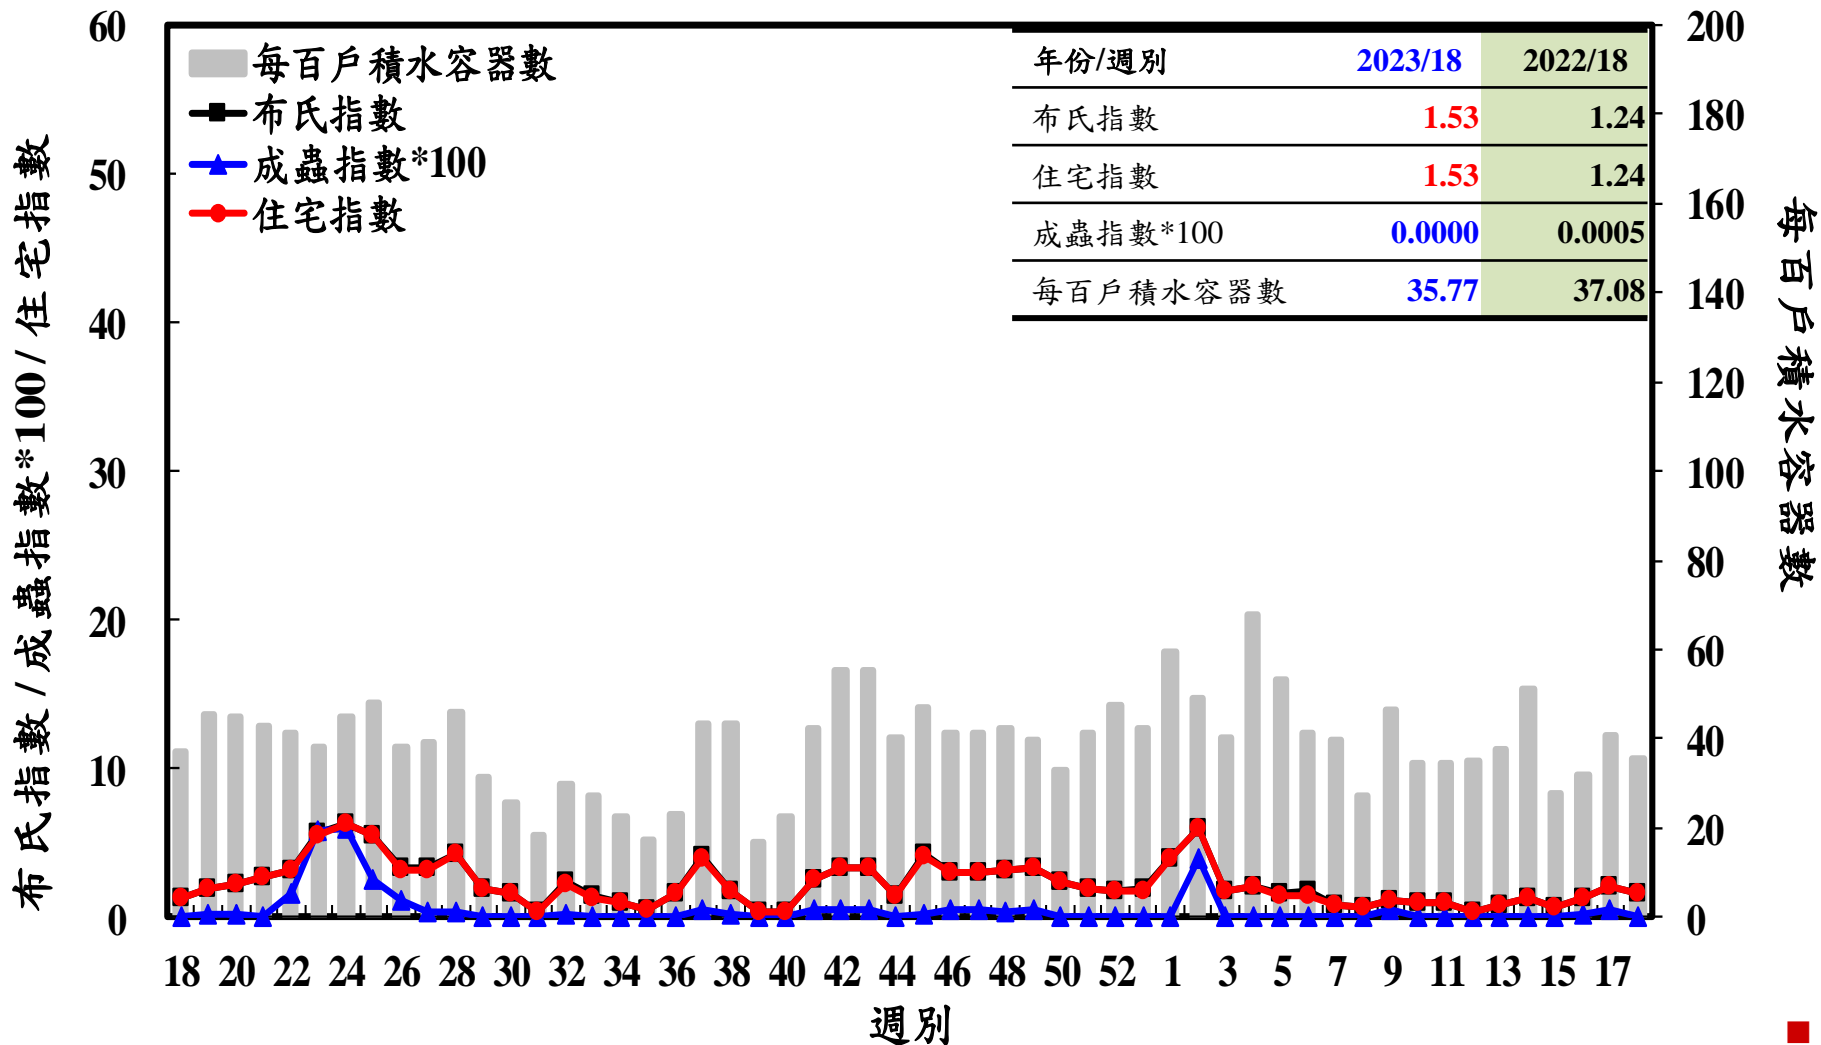

登革熱病媒蚊監測系統-台南市

登革熱病媒蚊監測系統-高雄市

登革熱病媒蚊監測系統-屏東縣