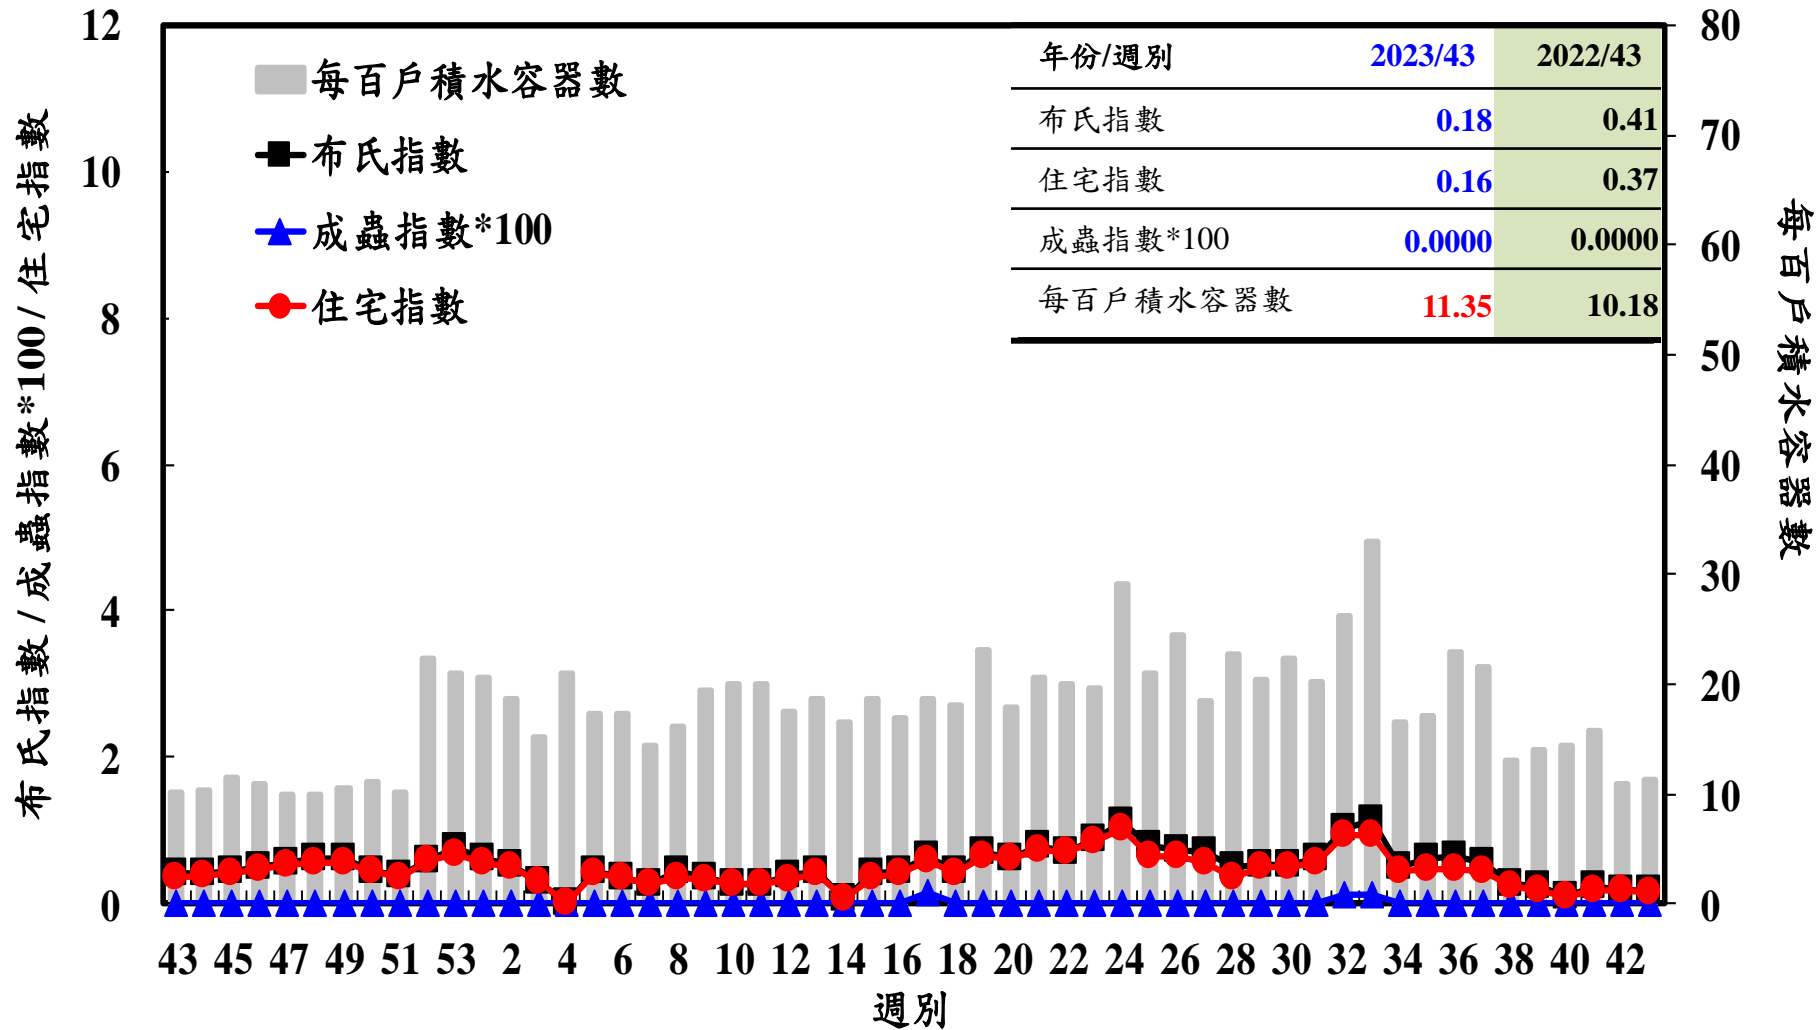

登革熱病媒蚊監測系統-台南市

登革熱病媒蚊監測系統-高雄市

登革熱病媒蚊監測系統-屏東縣