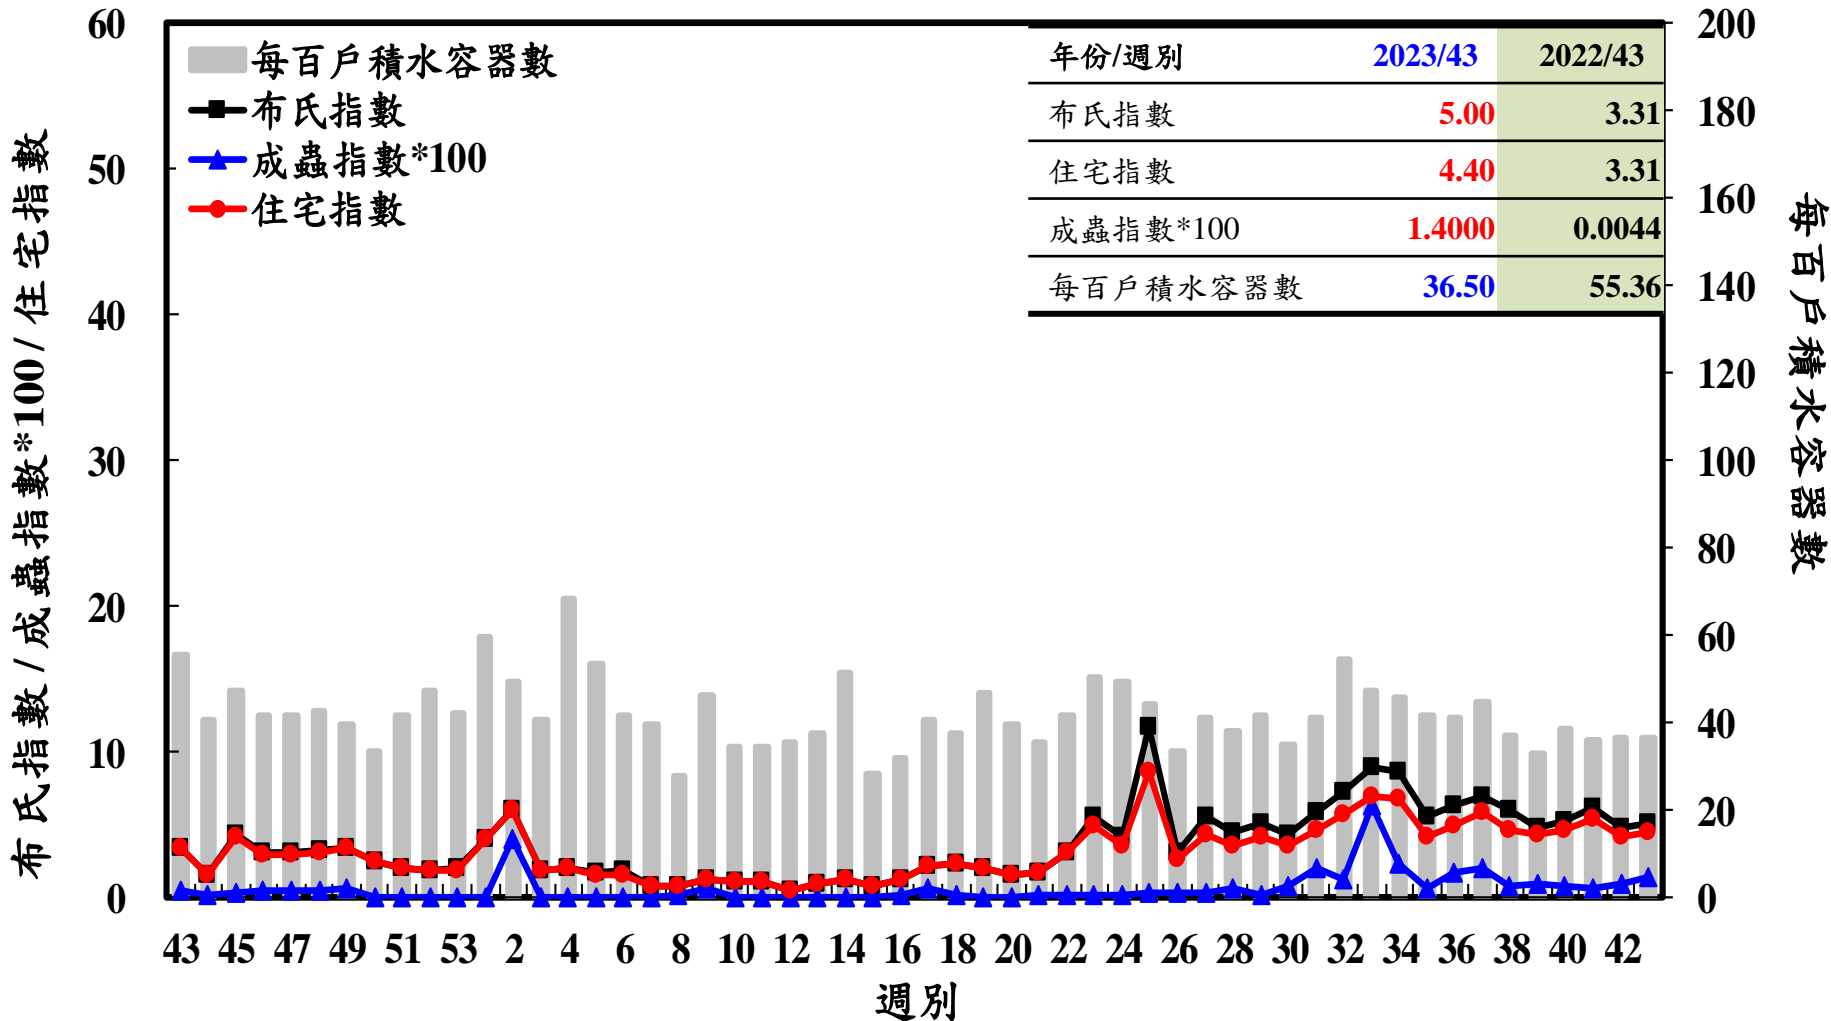

登革熱病媒蚊監測系統-台南市

登革熱病媒蚊監測系統-高雄市

登革熱病媒蚊監測系統-屏東縣