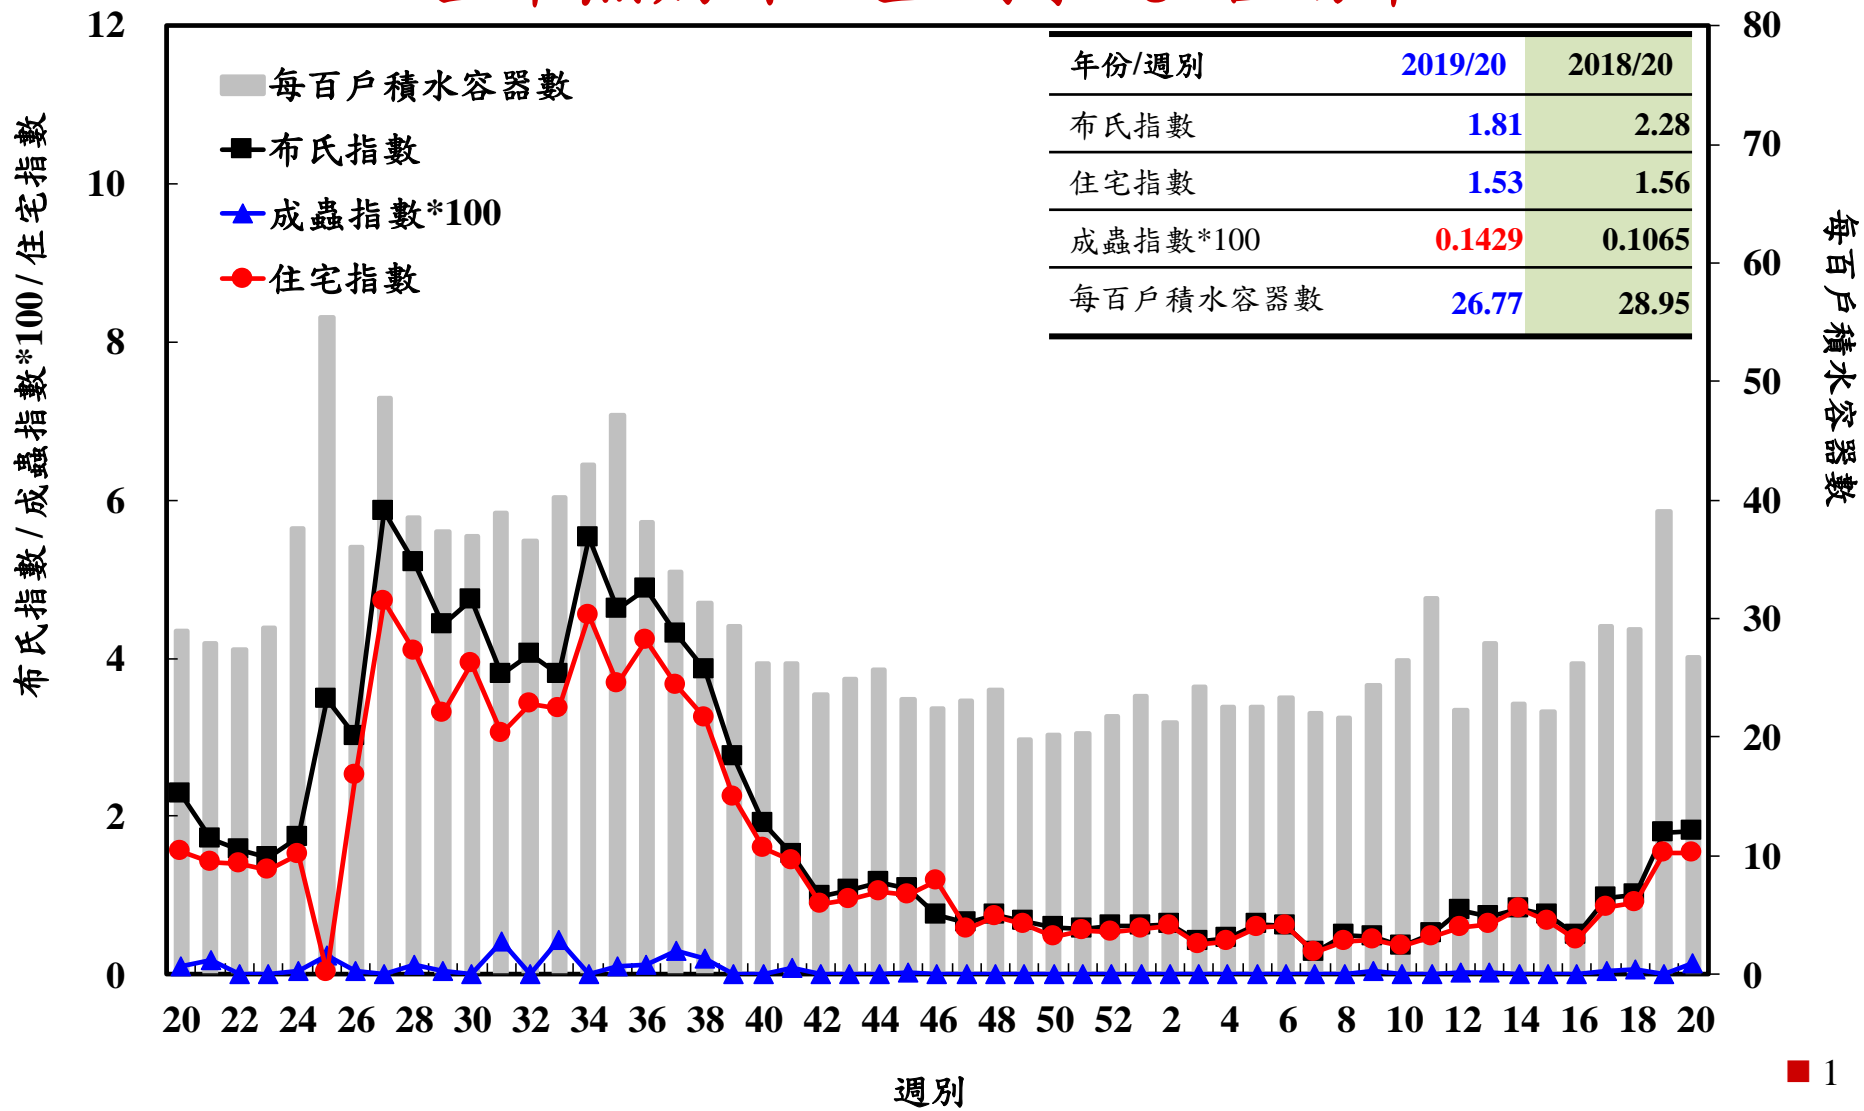

登革熱病媒蚊監測系統-台南市

登革熱病媒蚊監測系統-高雄市

登革熱病媒蚊監測系統-屏東縣