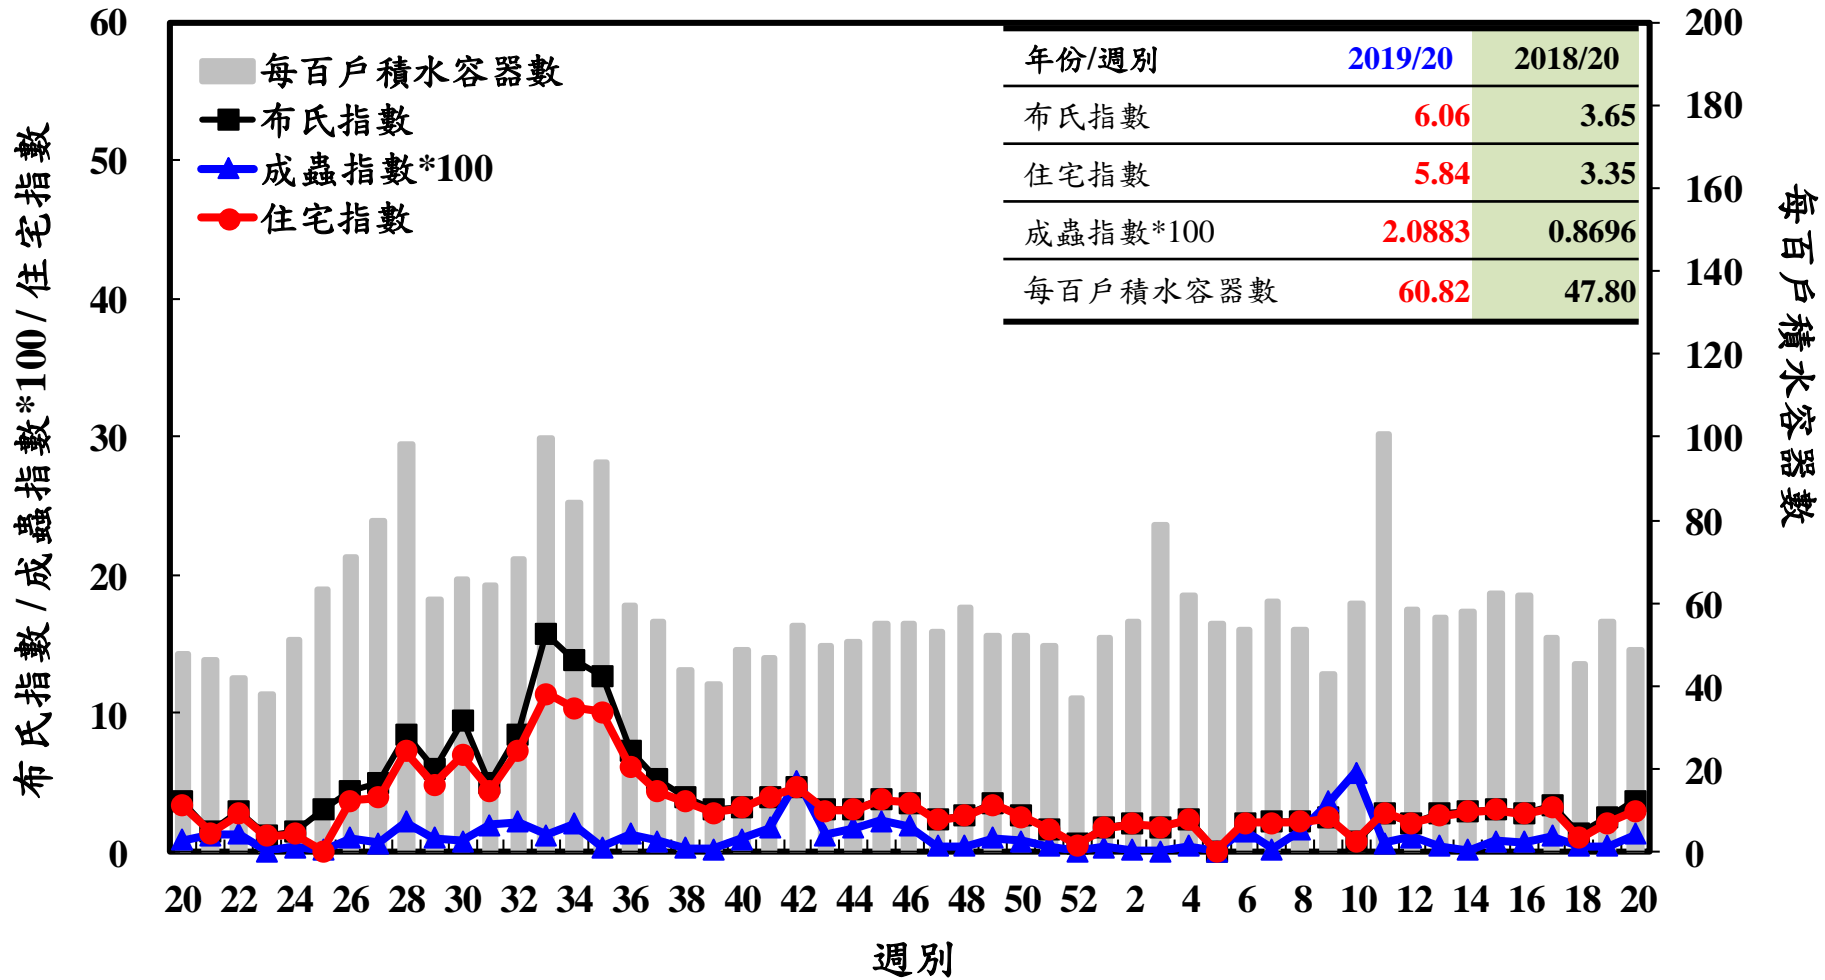

登革熱病媒蚊監測系統-台南市

登革熱病媒蚊監測系統-高雄市

登革熱病媒蚊監測系統-屏東縣