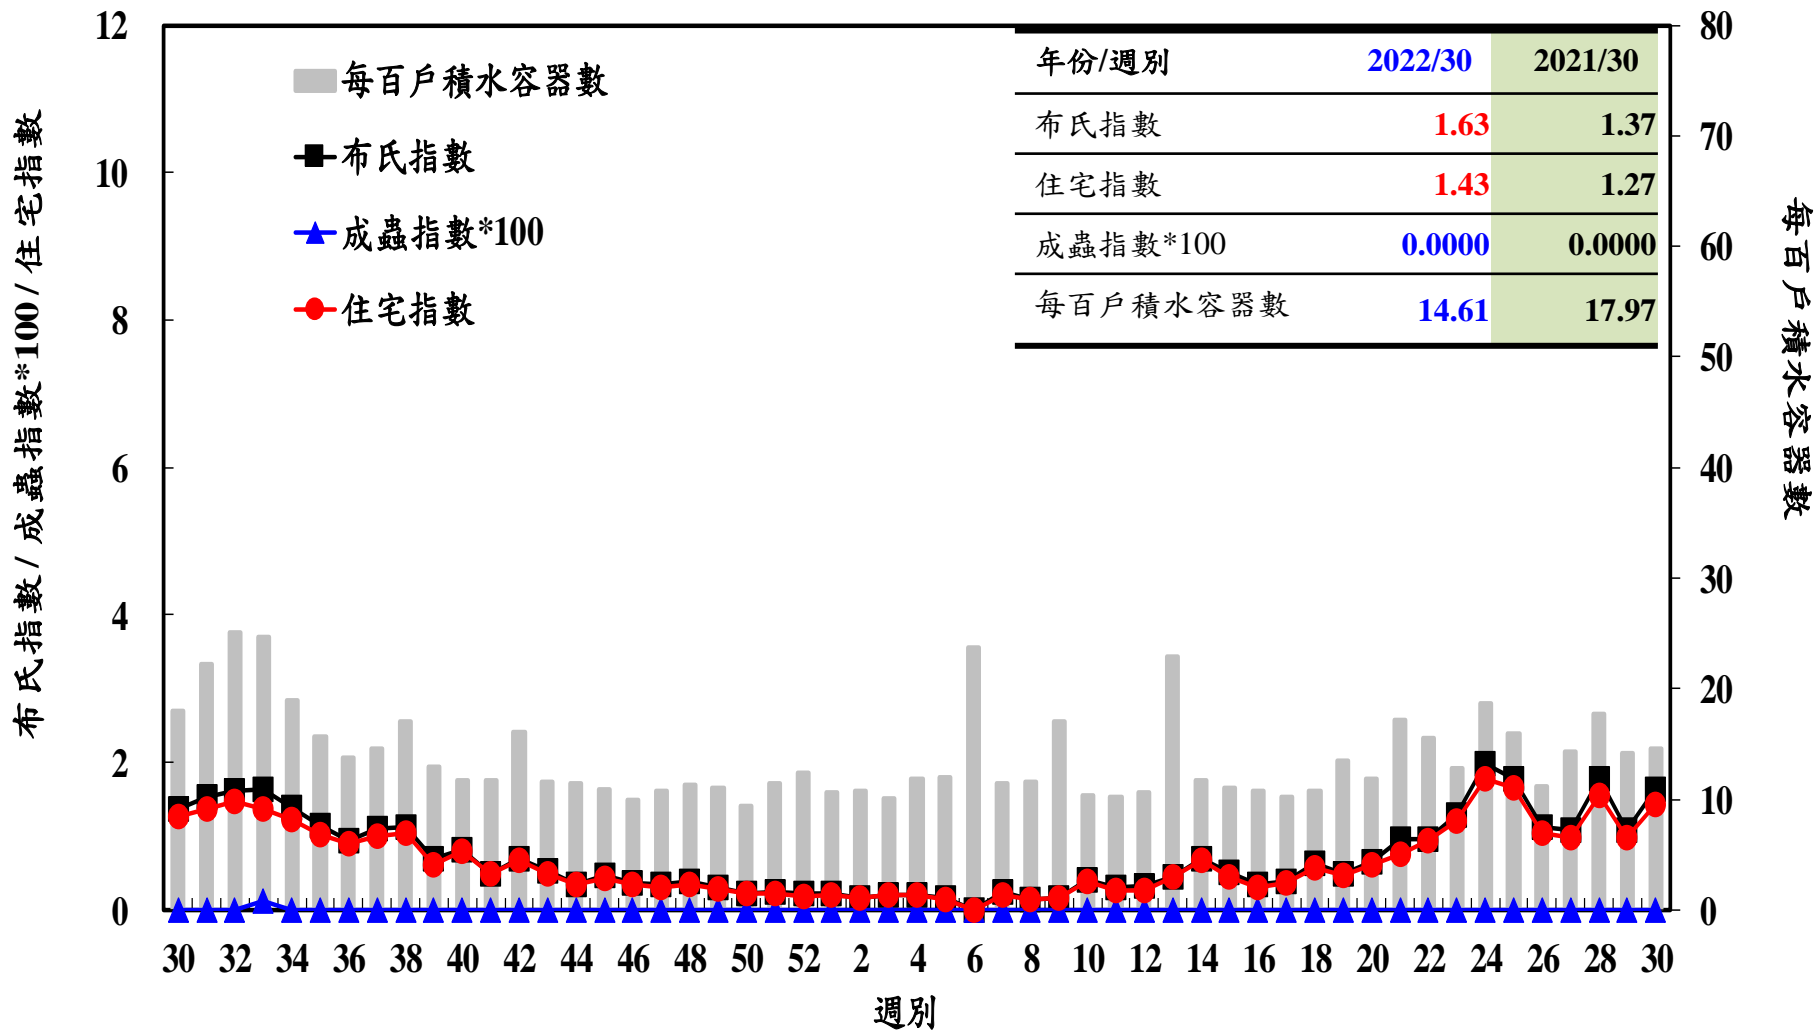

# 登革熱病媒蚊監測系統-台南市

# 登革熱病媒蚊監測系統-高雄市