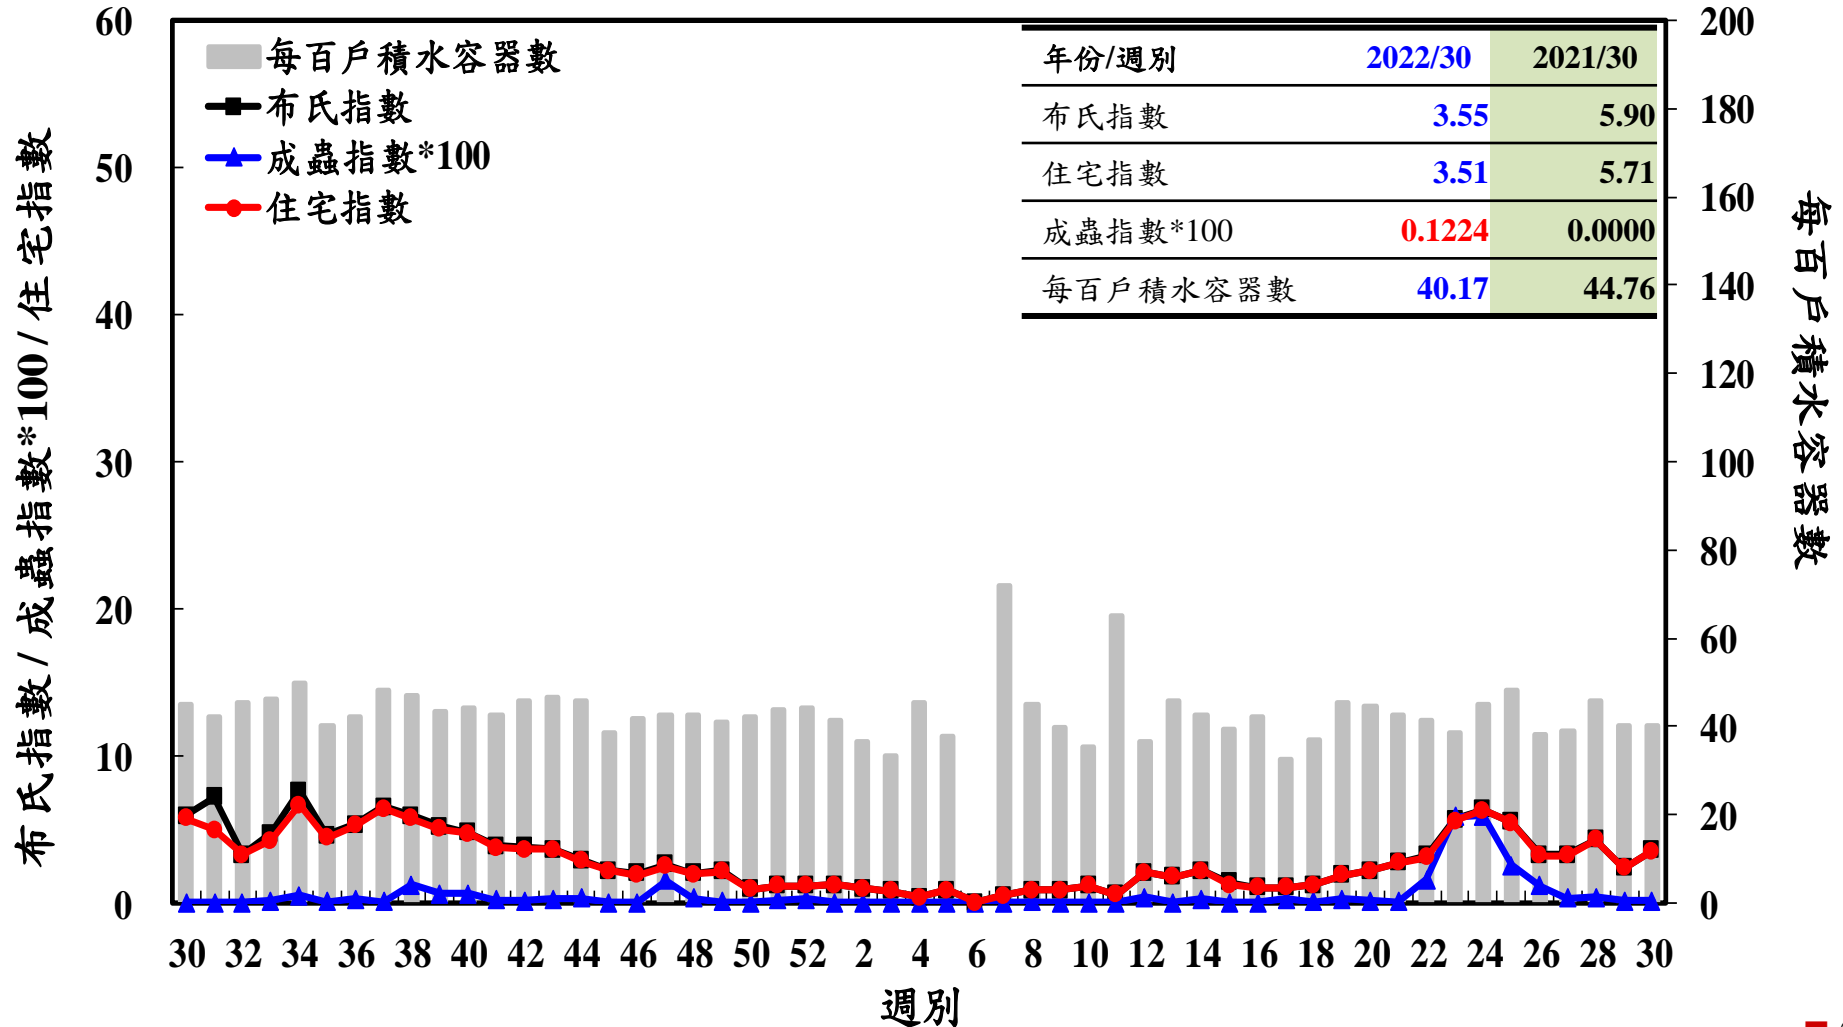

# 登革熱病媒蚊監測系統-台南市

# 登革熱病媒蚊監測系統-高雄市