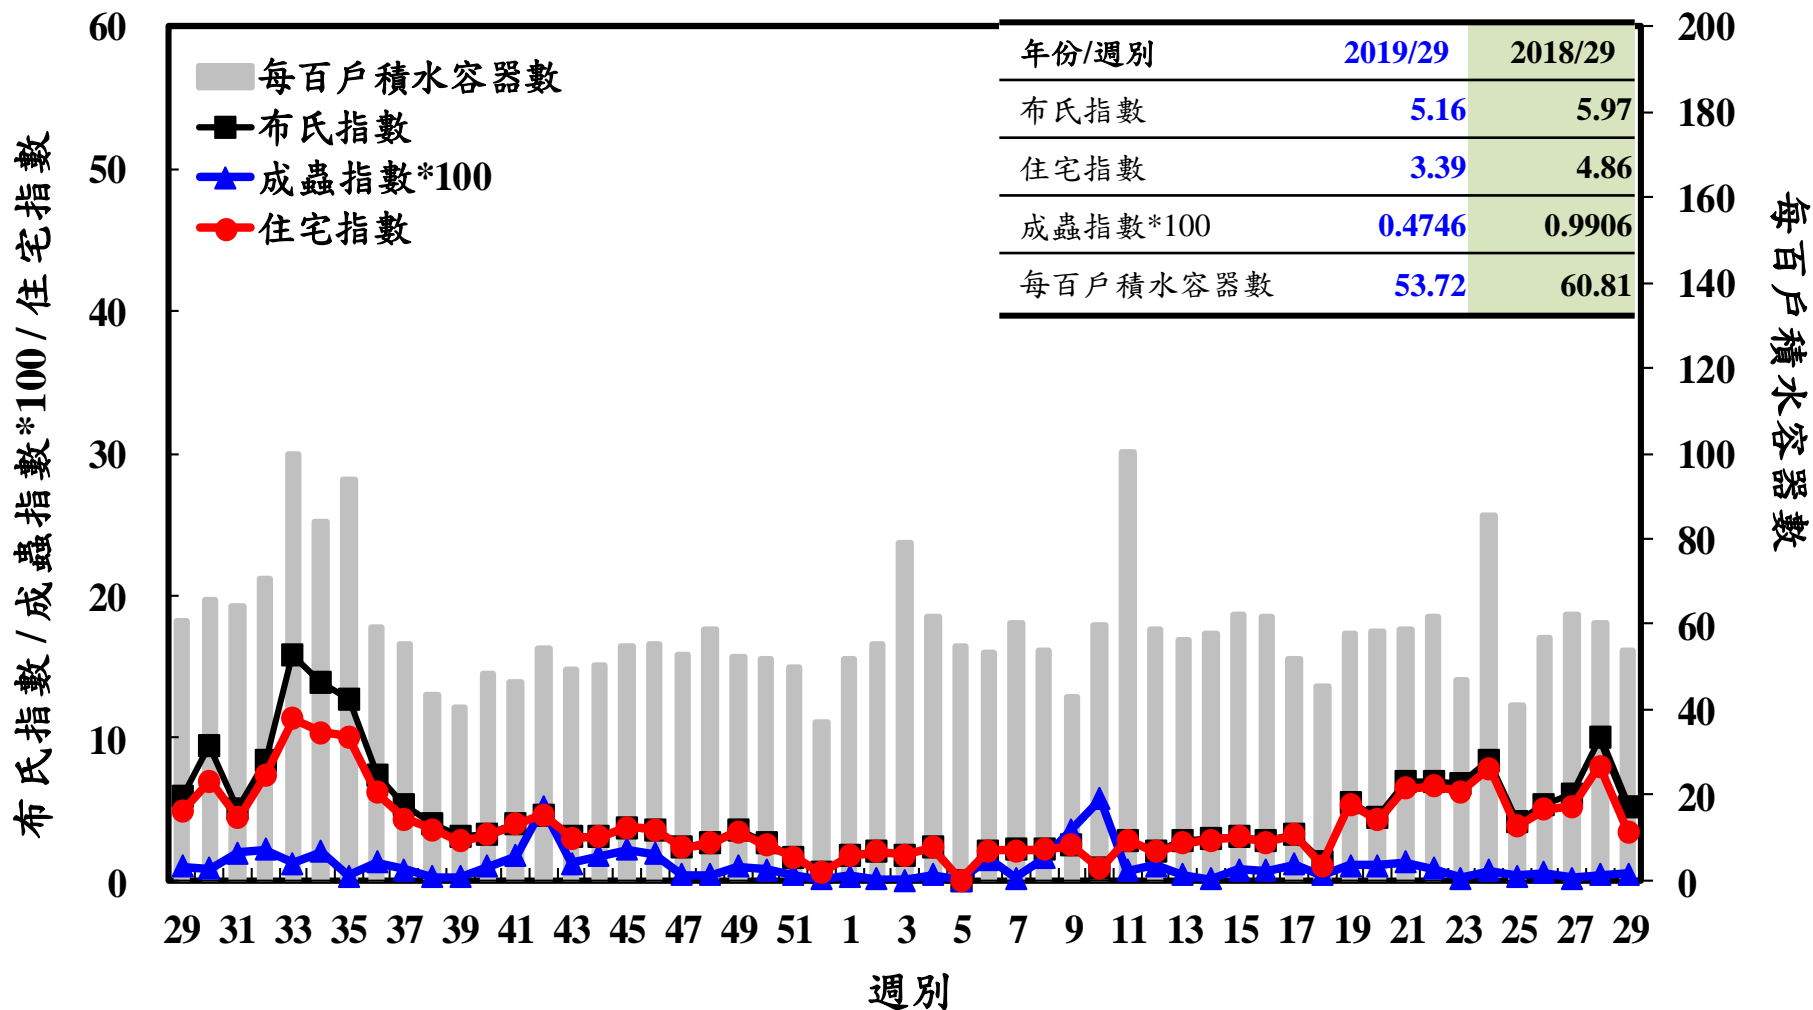

# 登革熱病媒蚊監測系統-高雄市