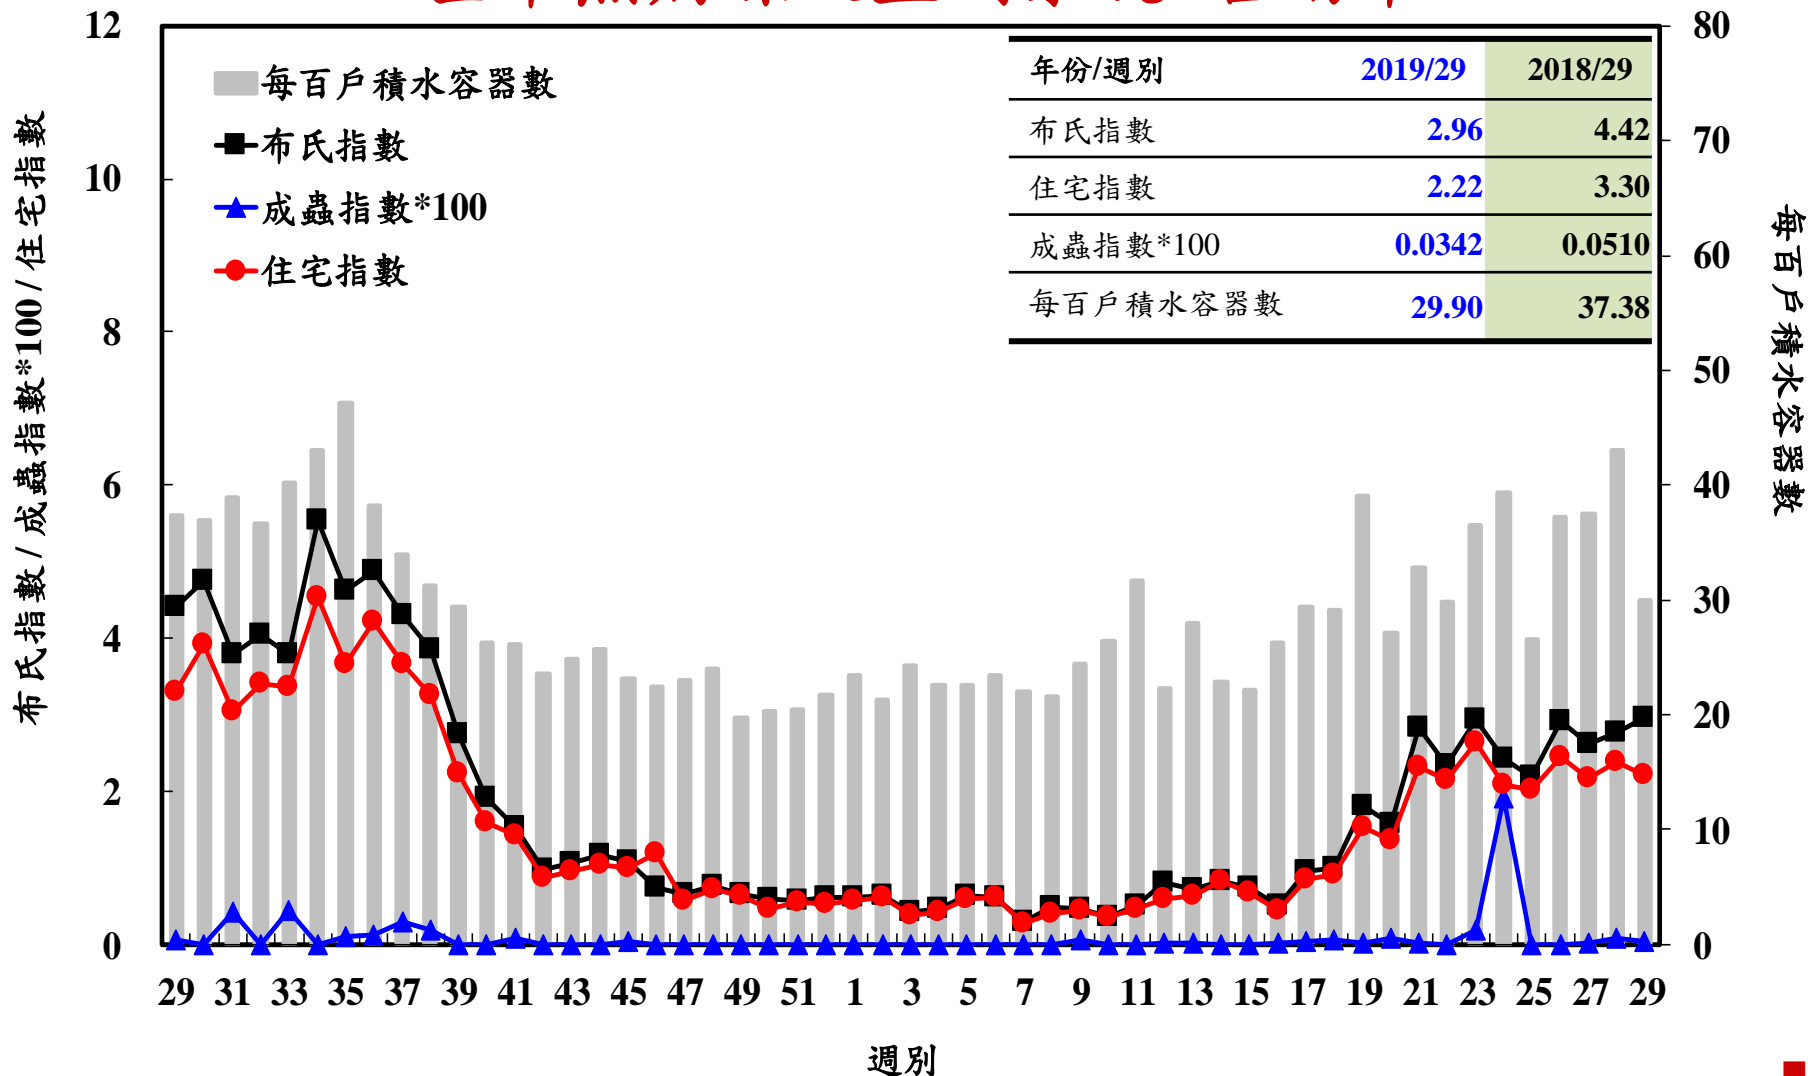

# 登革熱病媒蚊監測系統-台南市

# 登革熱病媒蚊監測系統-高雄市